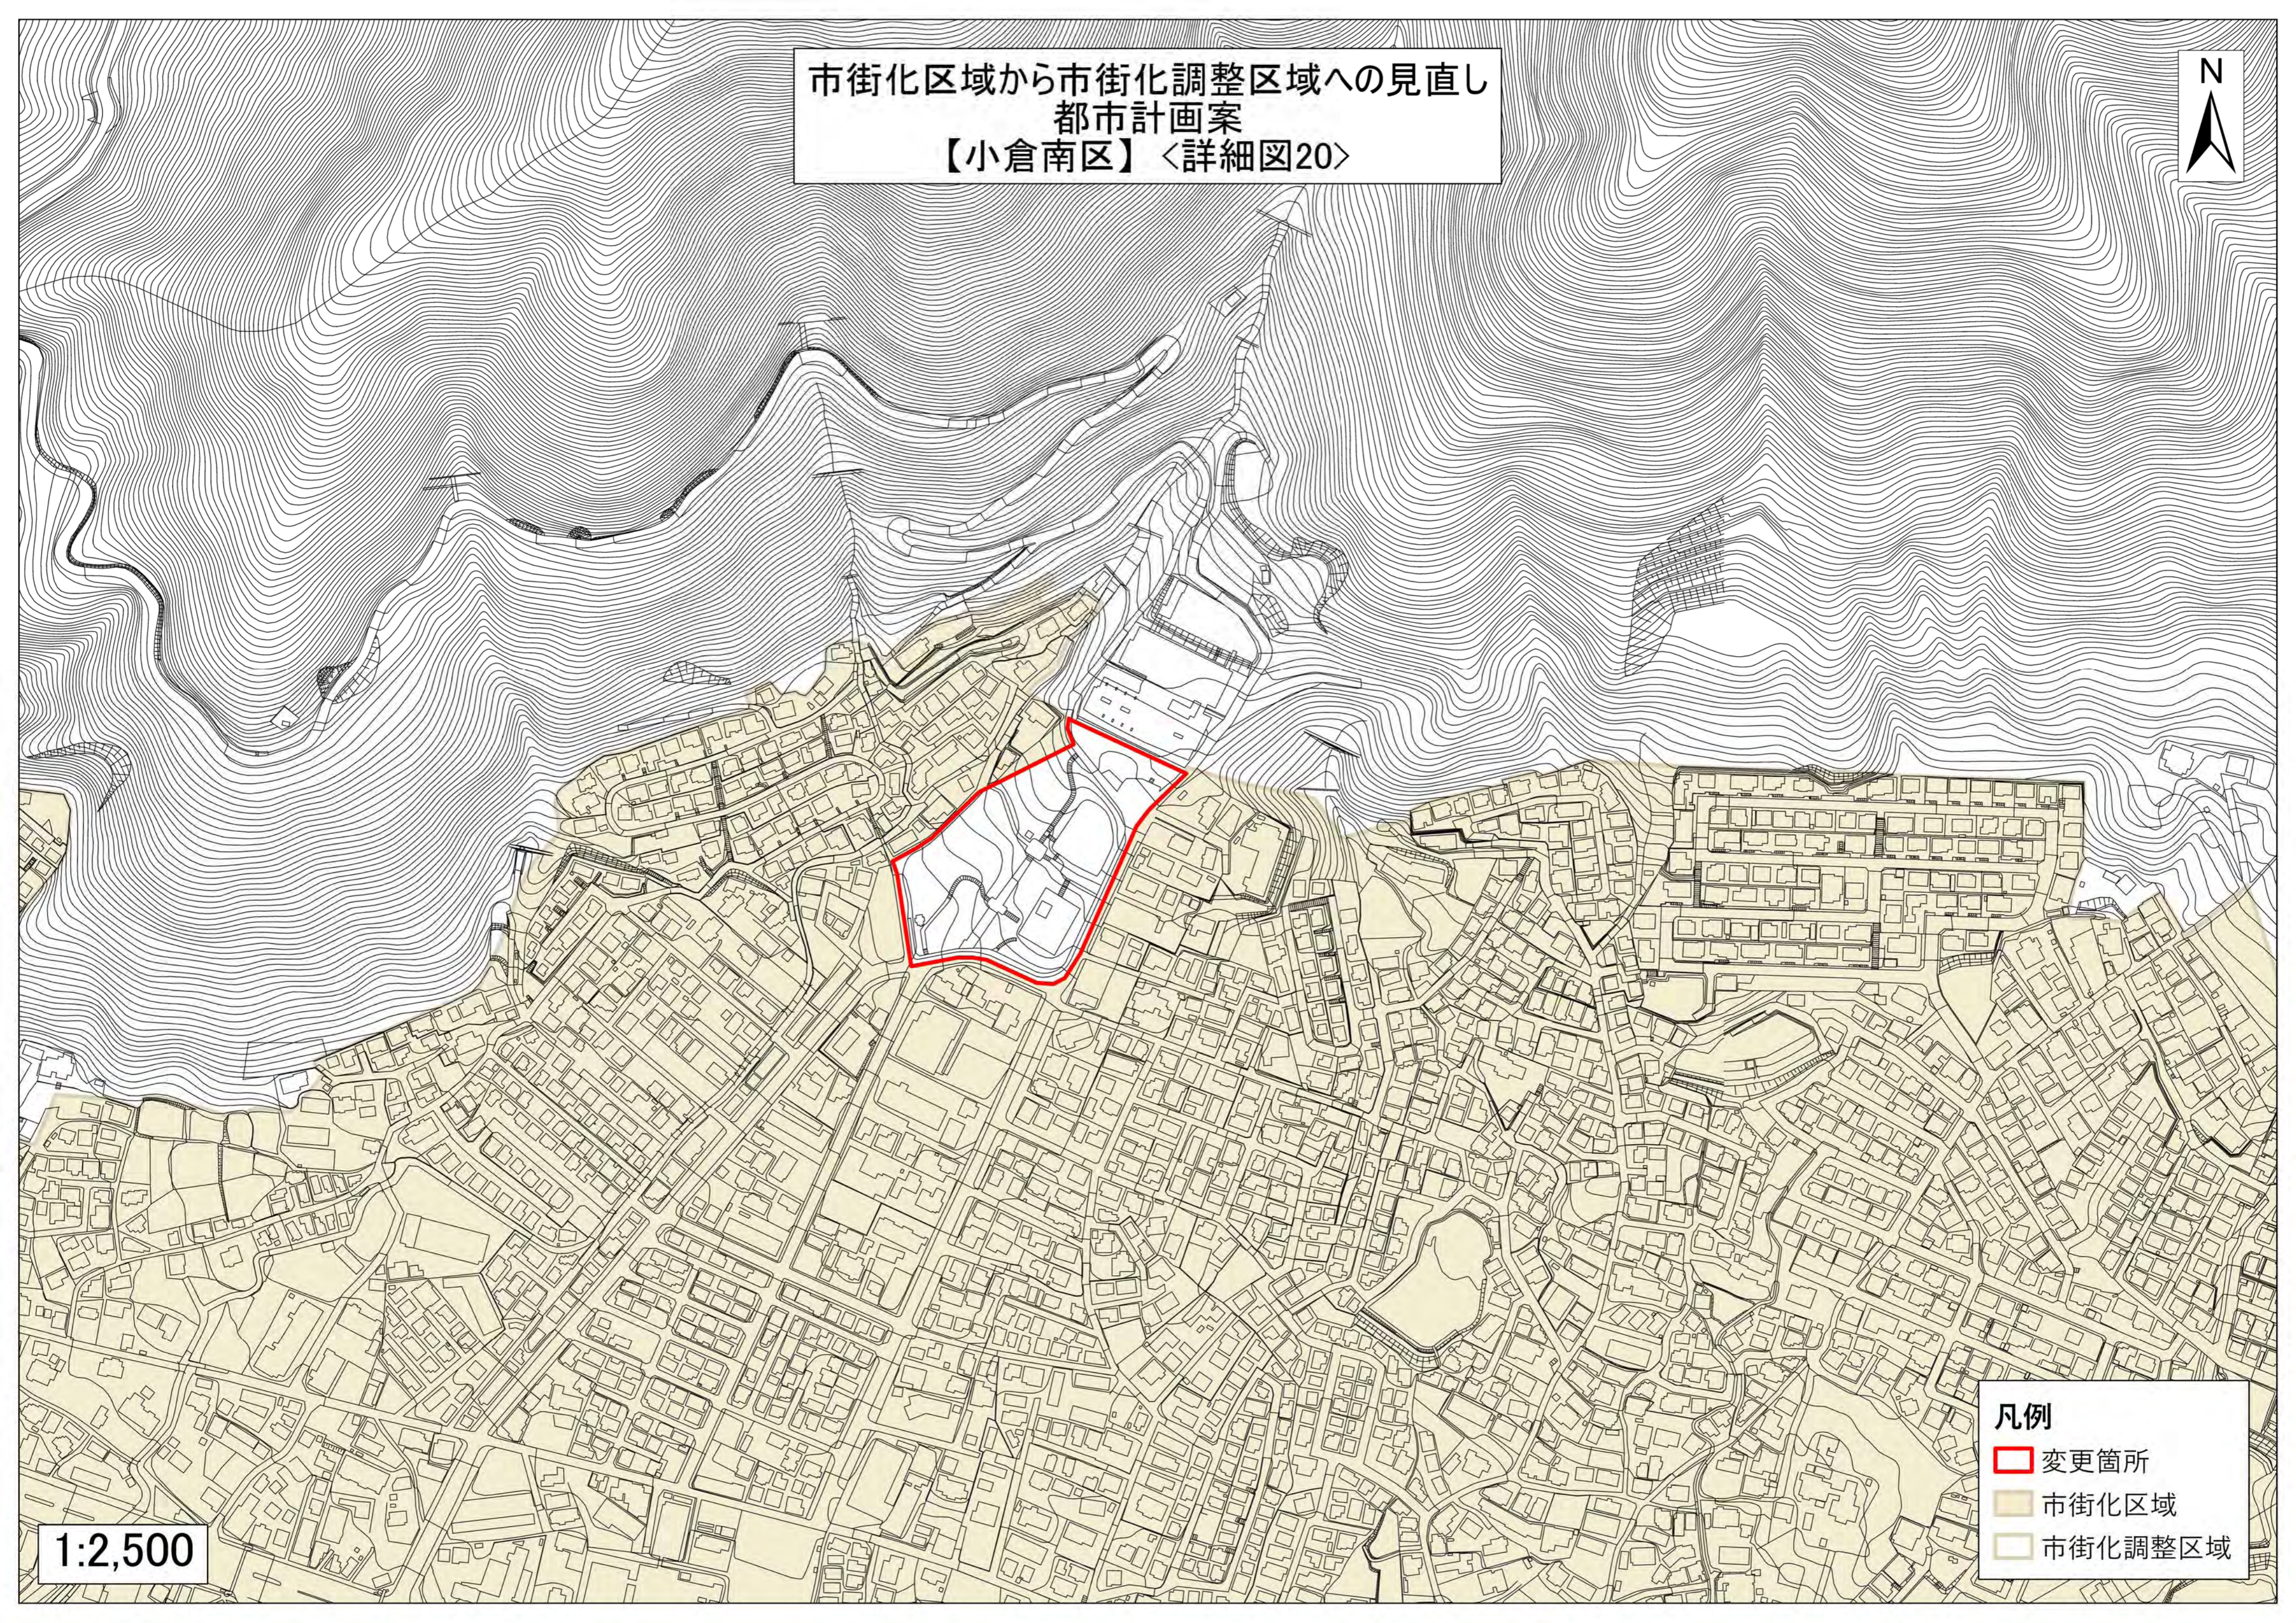

市街化区域から市街化調整区域へ  
都市計画案  
【小倉南区】〈詳細図20〉

- 凡例
- 変更箇所
  - 市街化区域
  - 市街化調整区域

1:2,500