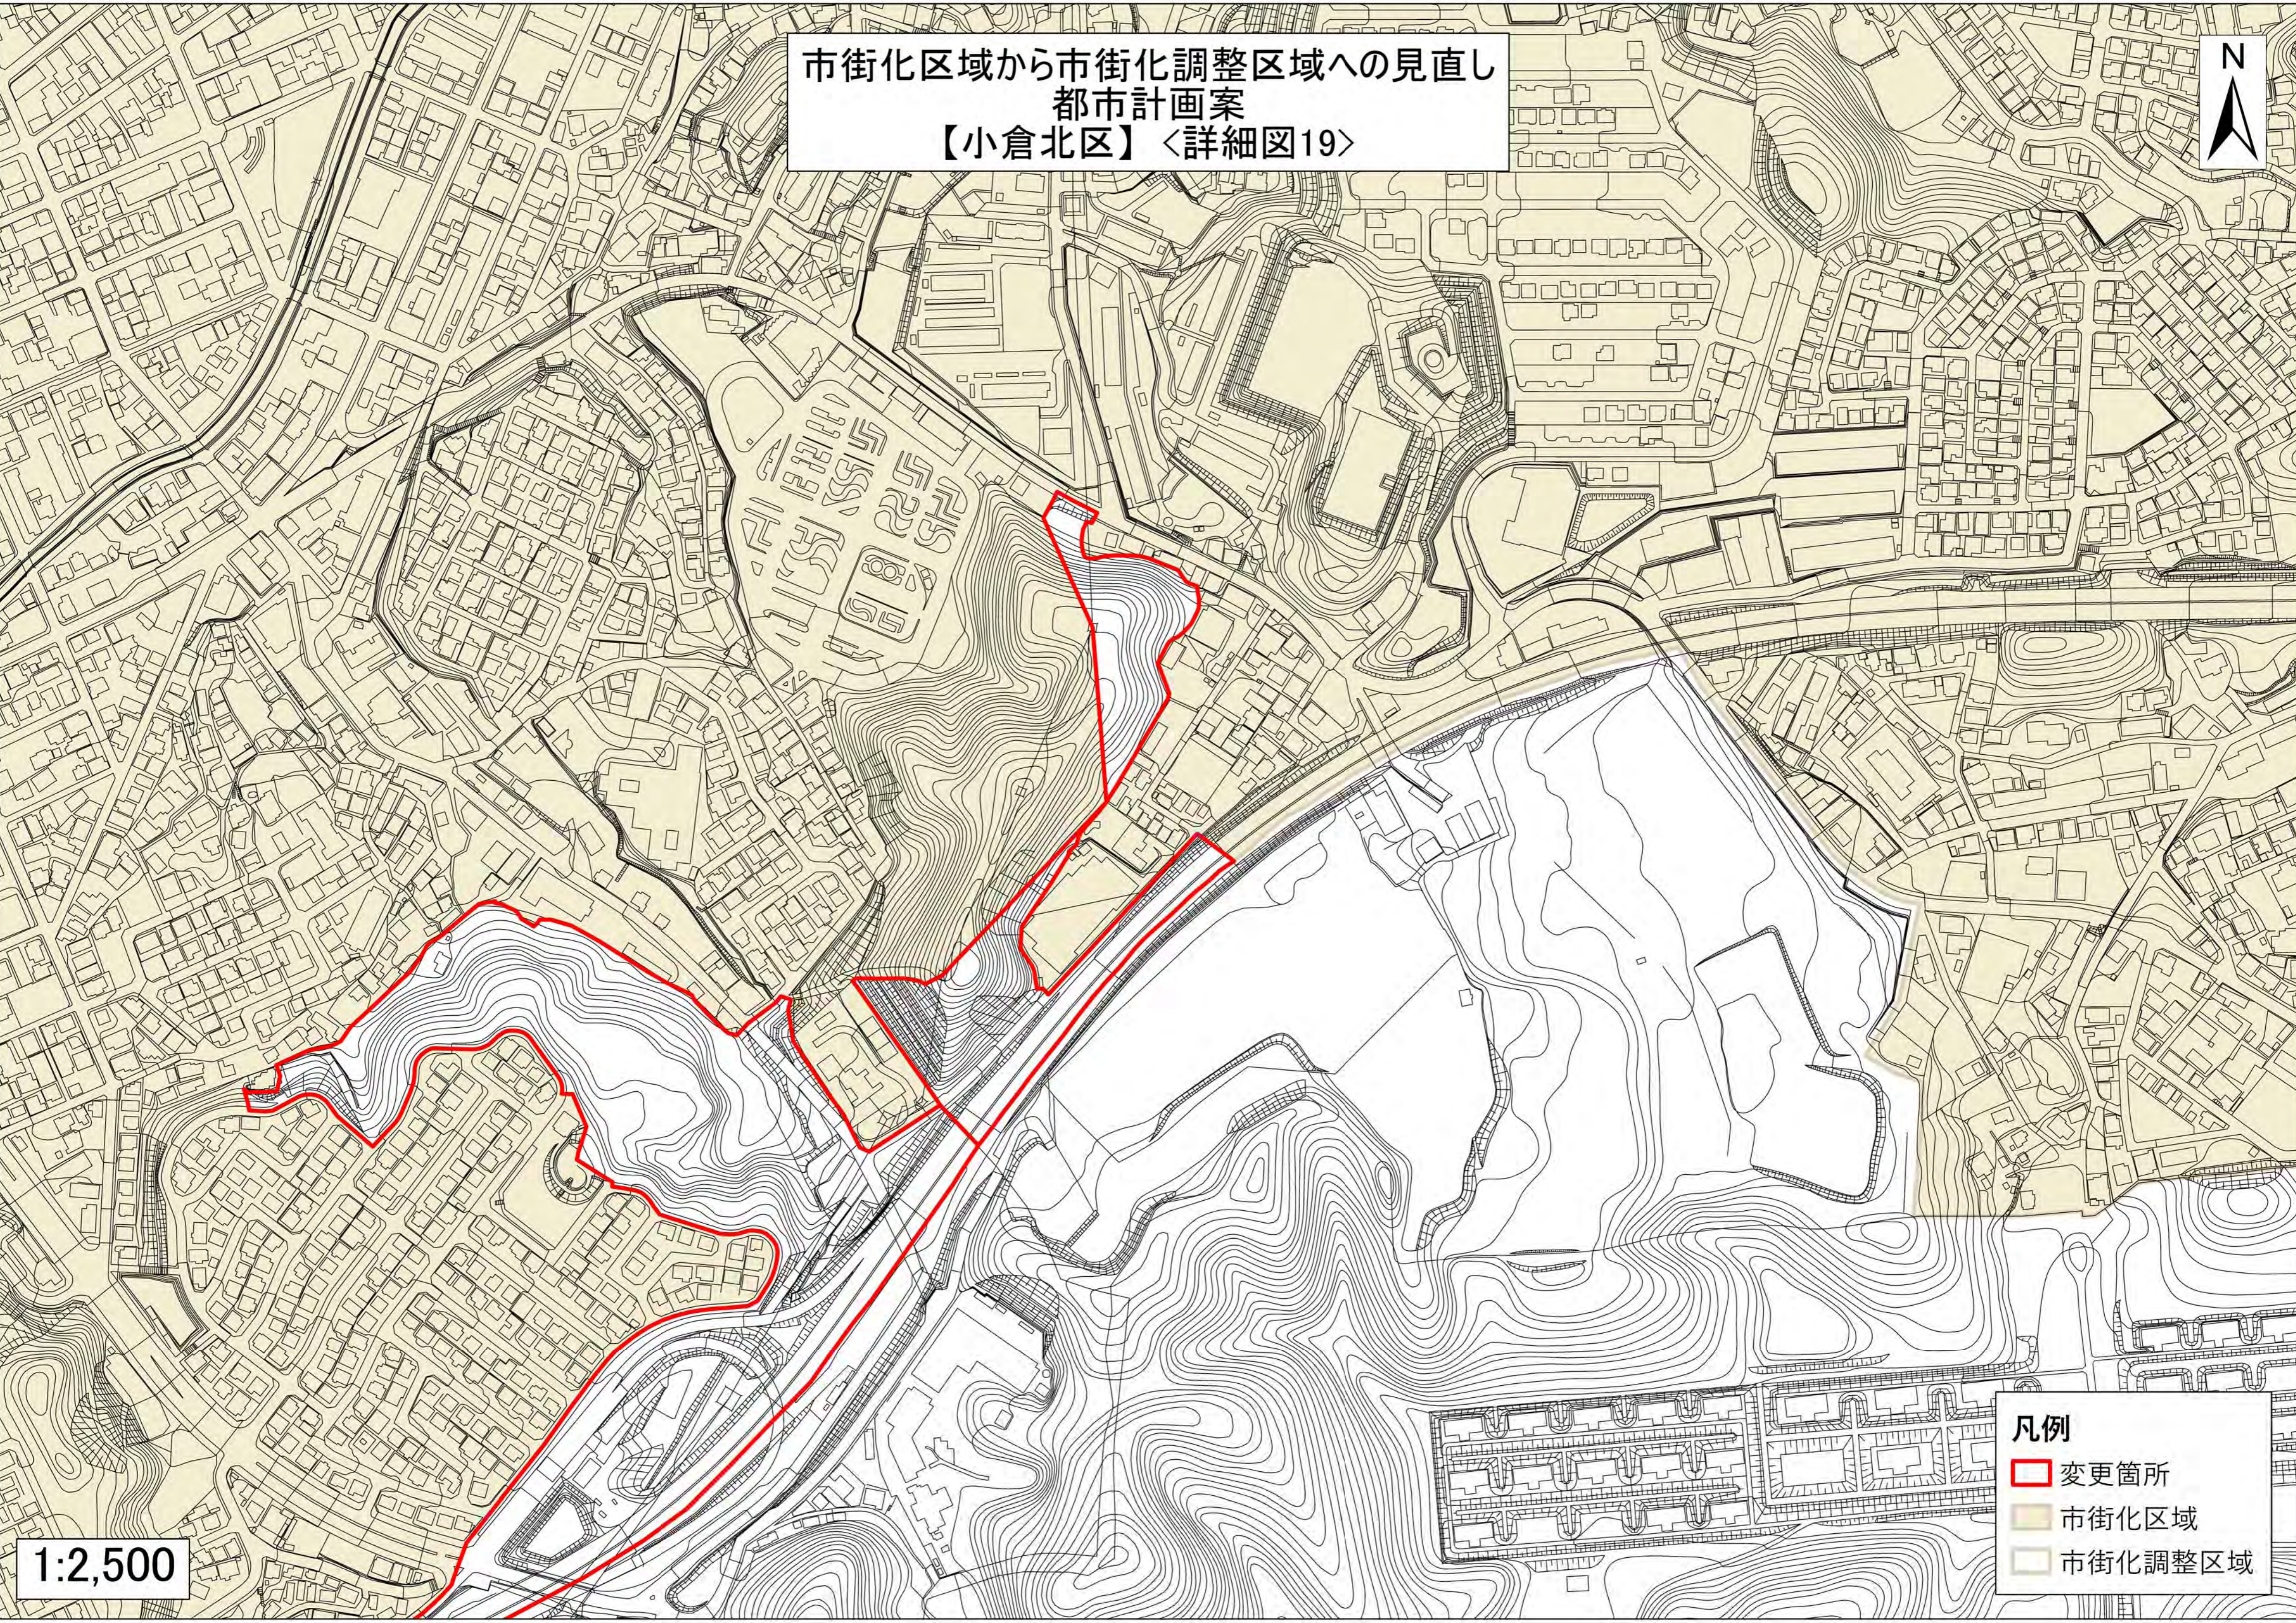

市街化区域から市街化調整区域へ
都市計画案
【小倉北区】〈詳細図19〉

- 凡例
- 変更箇所
 - 市街化区域
 - 市街化調整区域

1:2,500