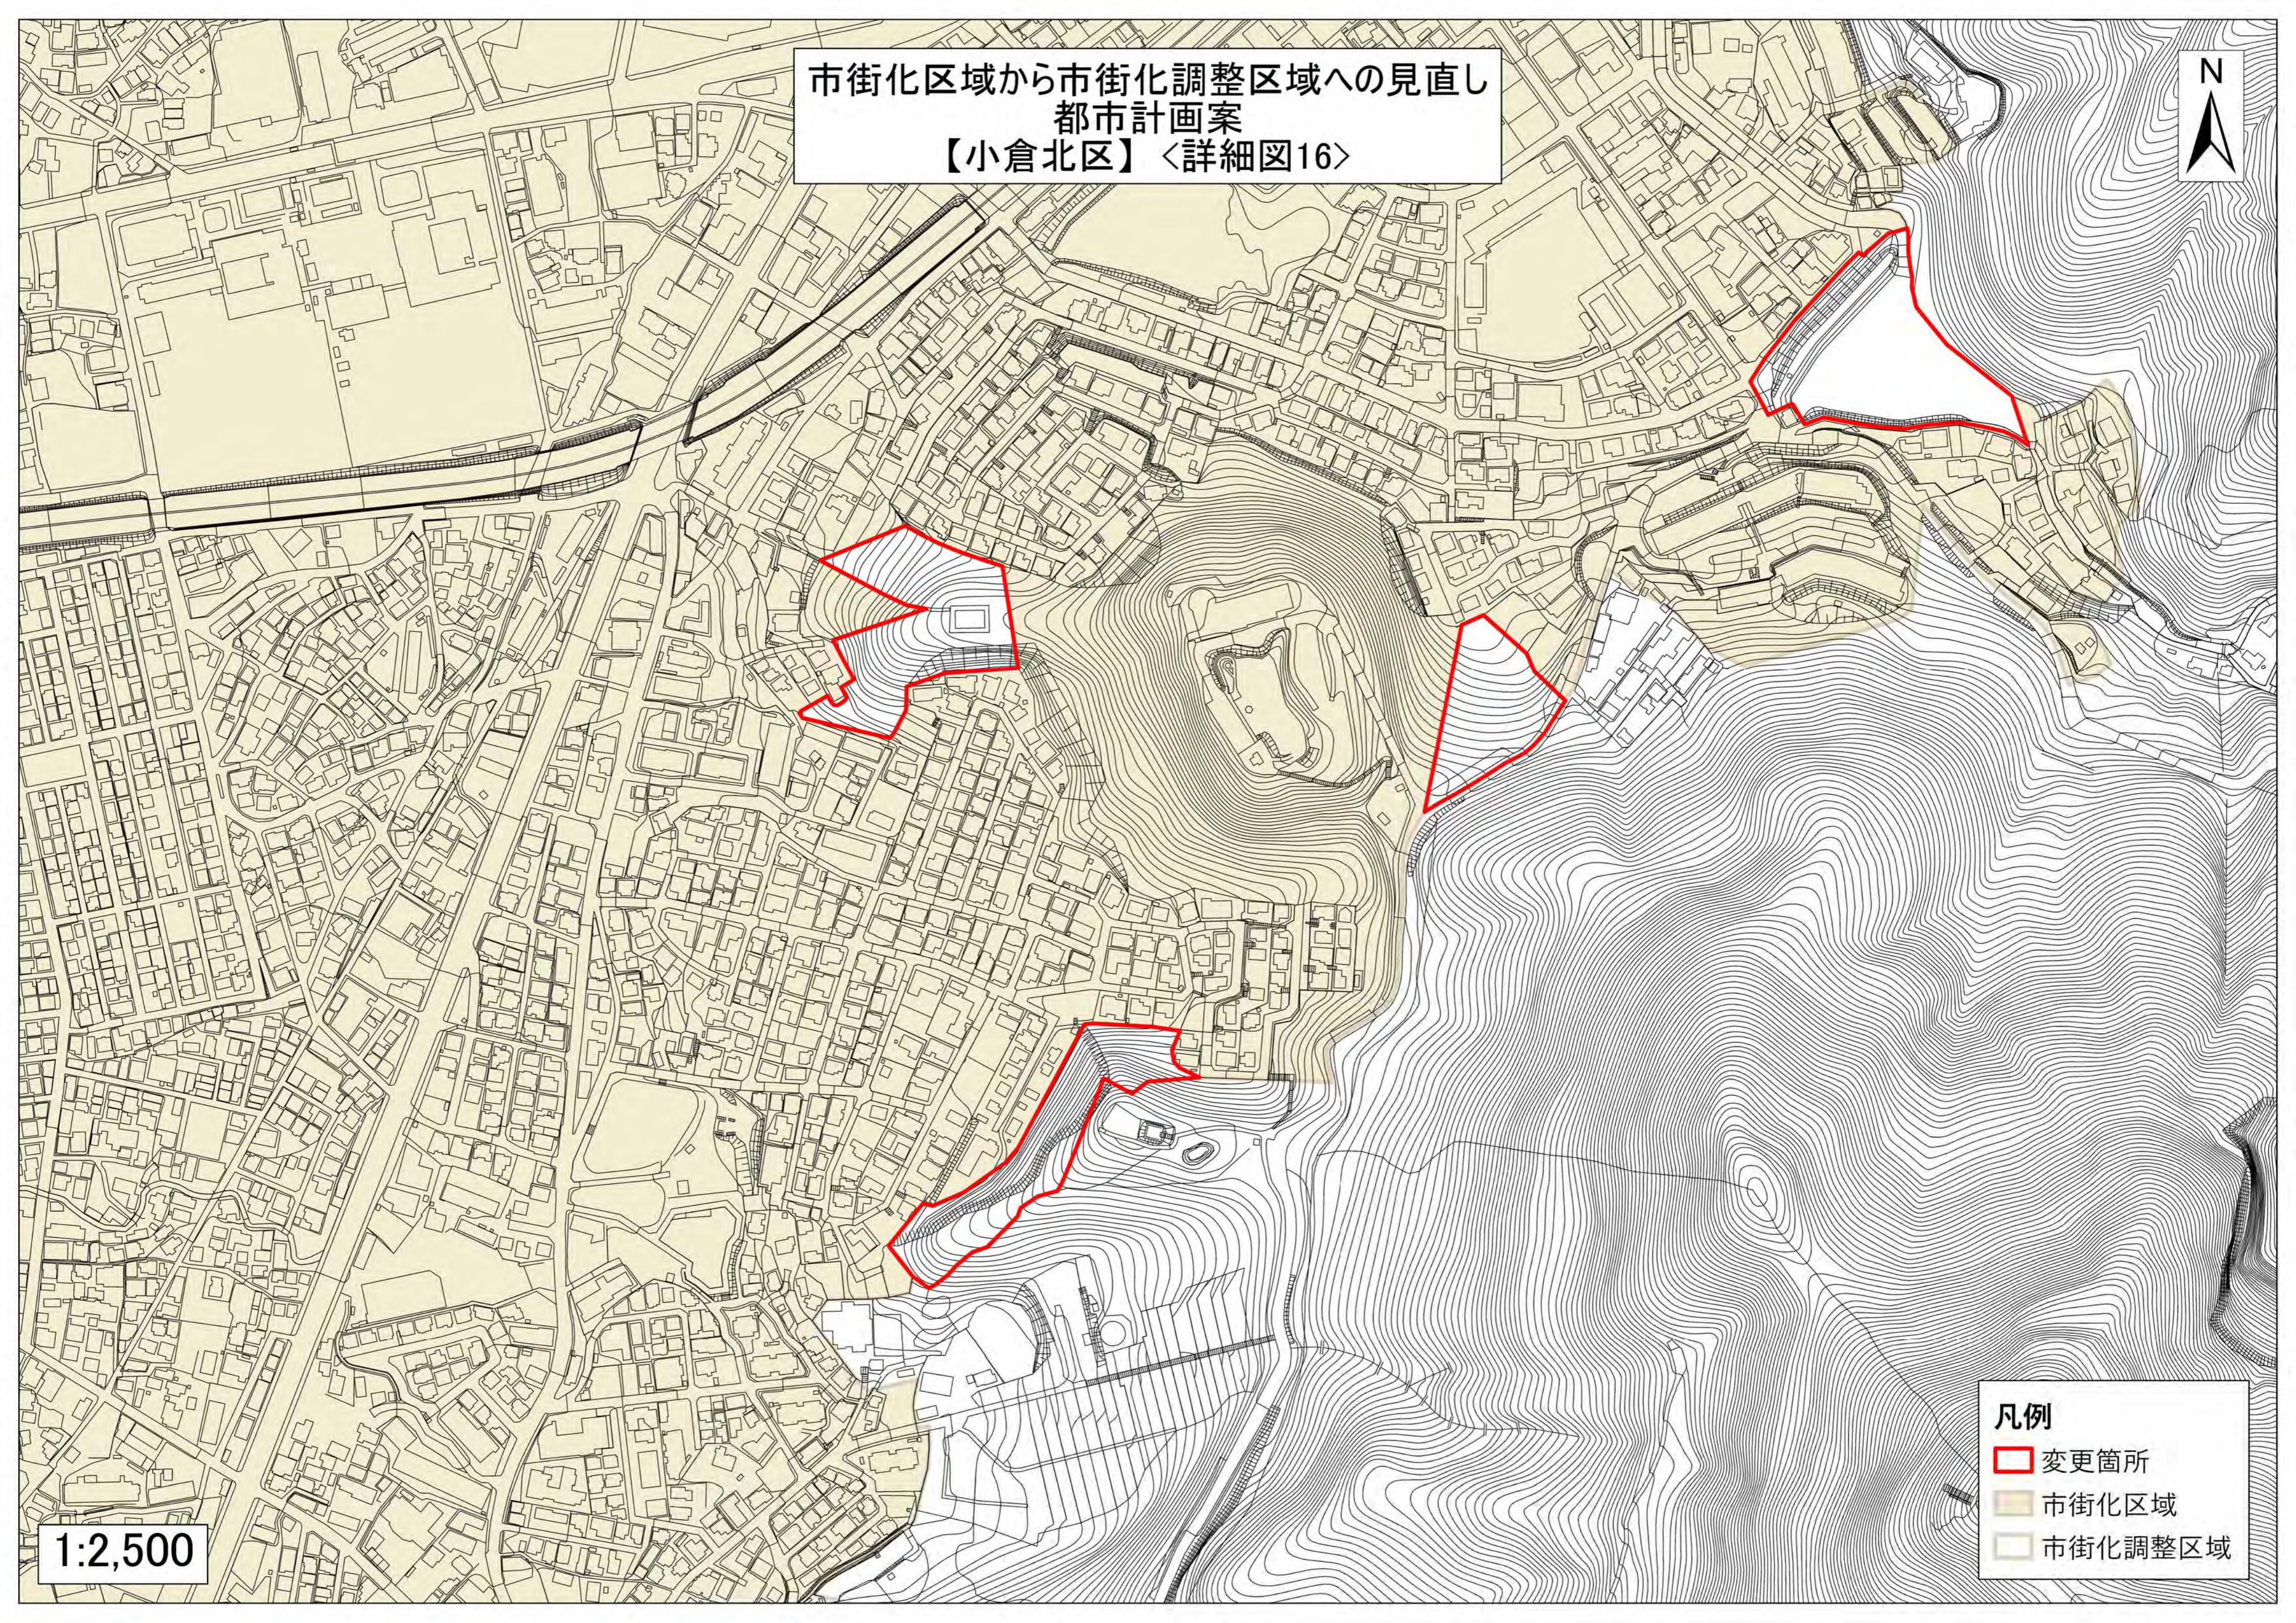

市街化区域から市街化調整区域へ  
都市計画案  
【小倉北区】〈詳細図16〉

1:2,500

凡例

- 変更箇所
- 市街化区域
- 市街化調整区域