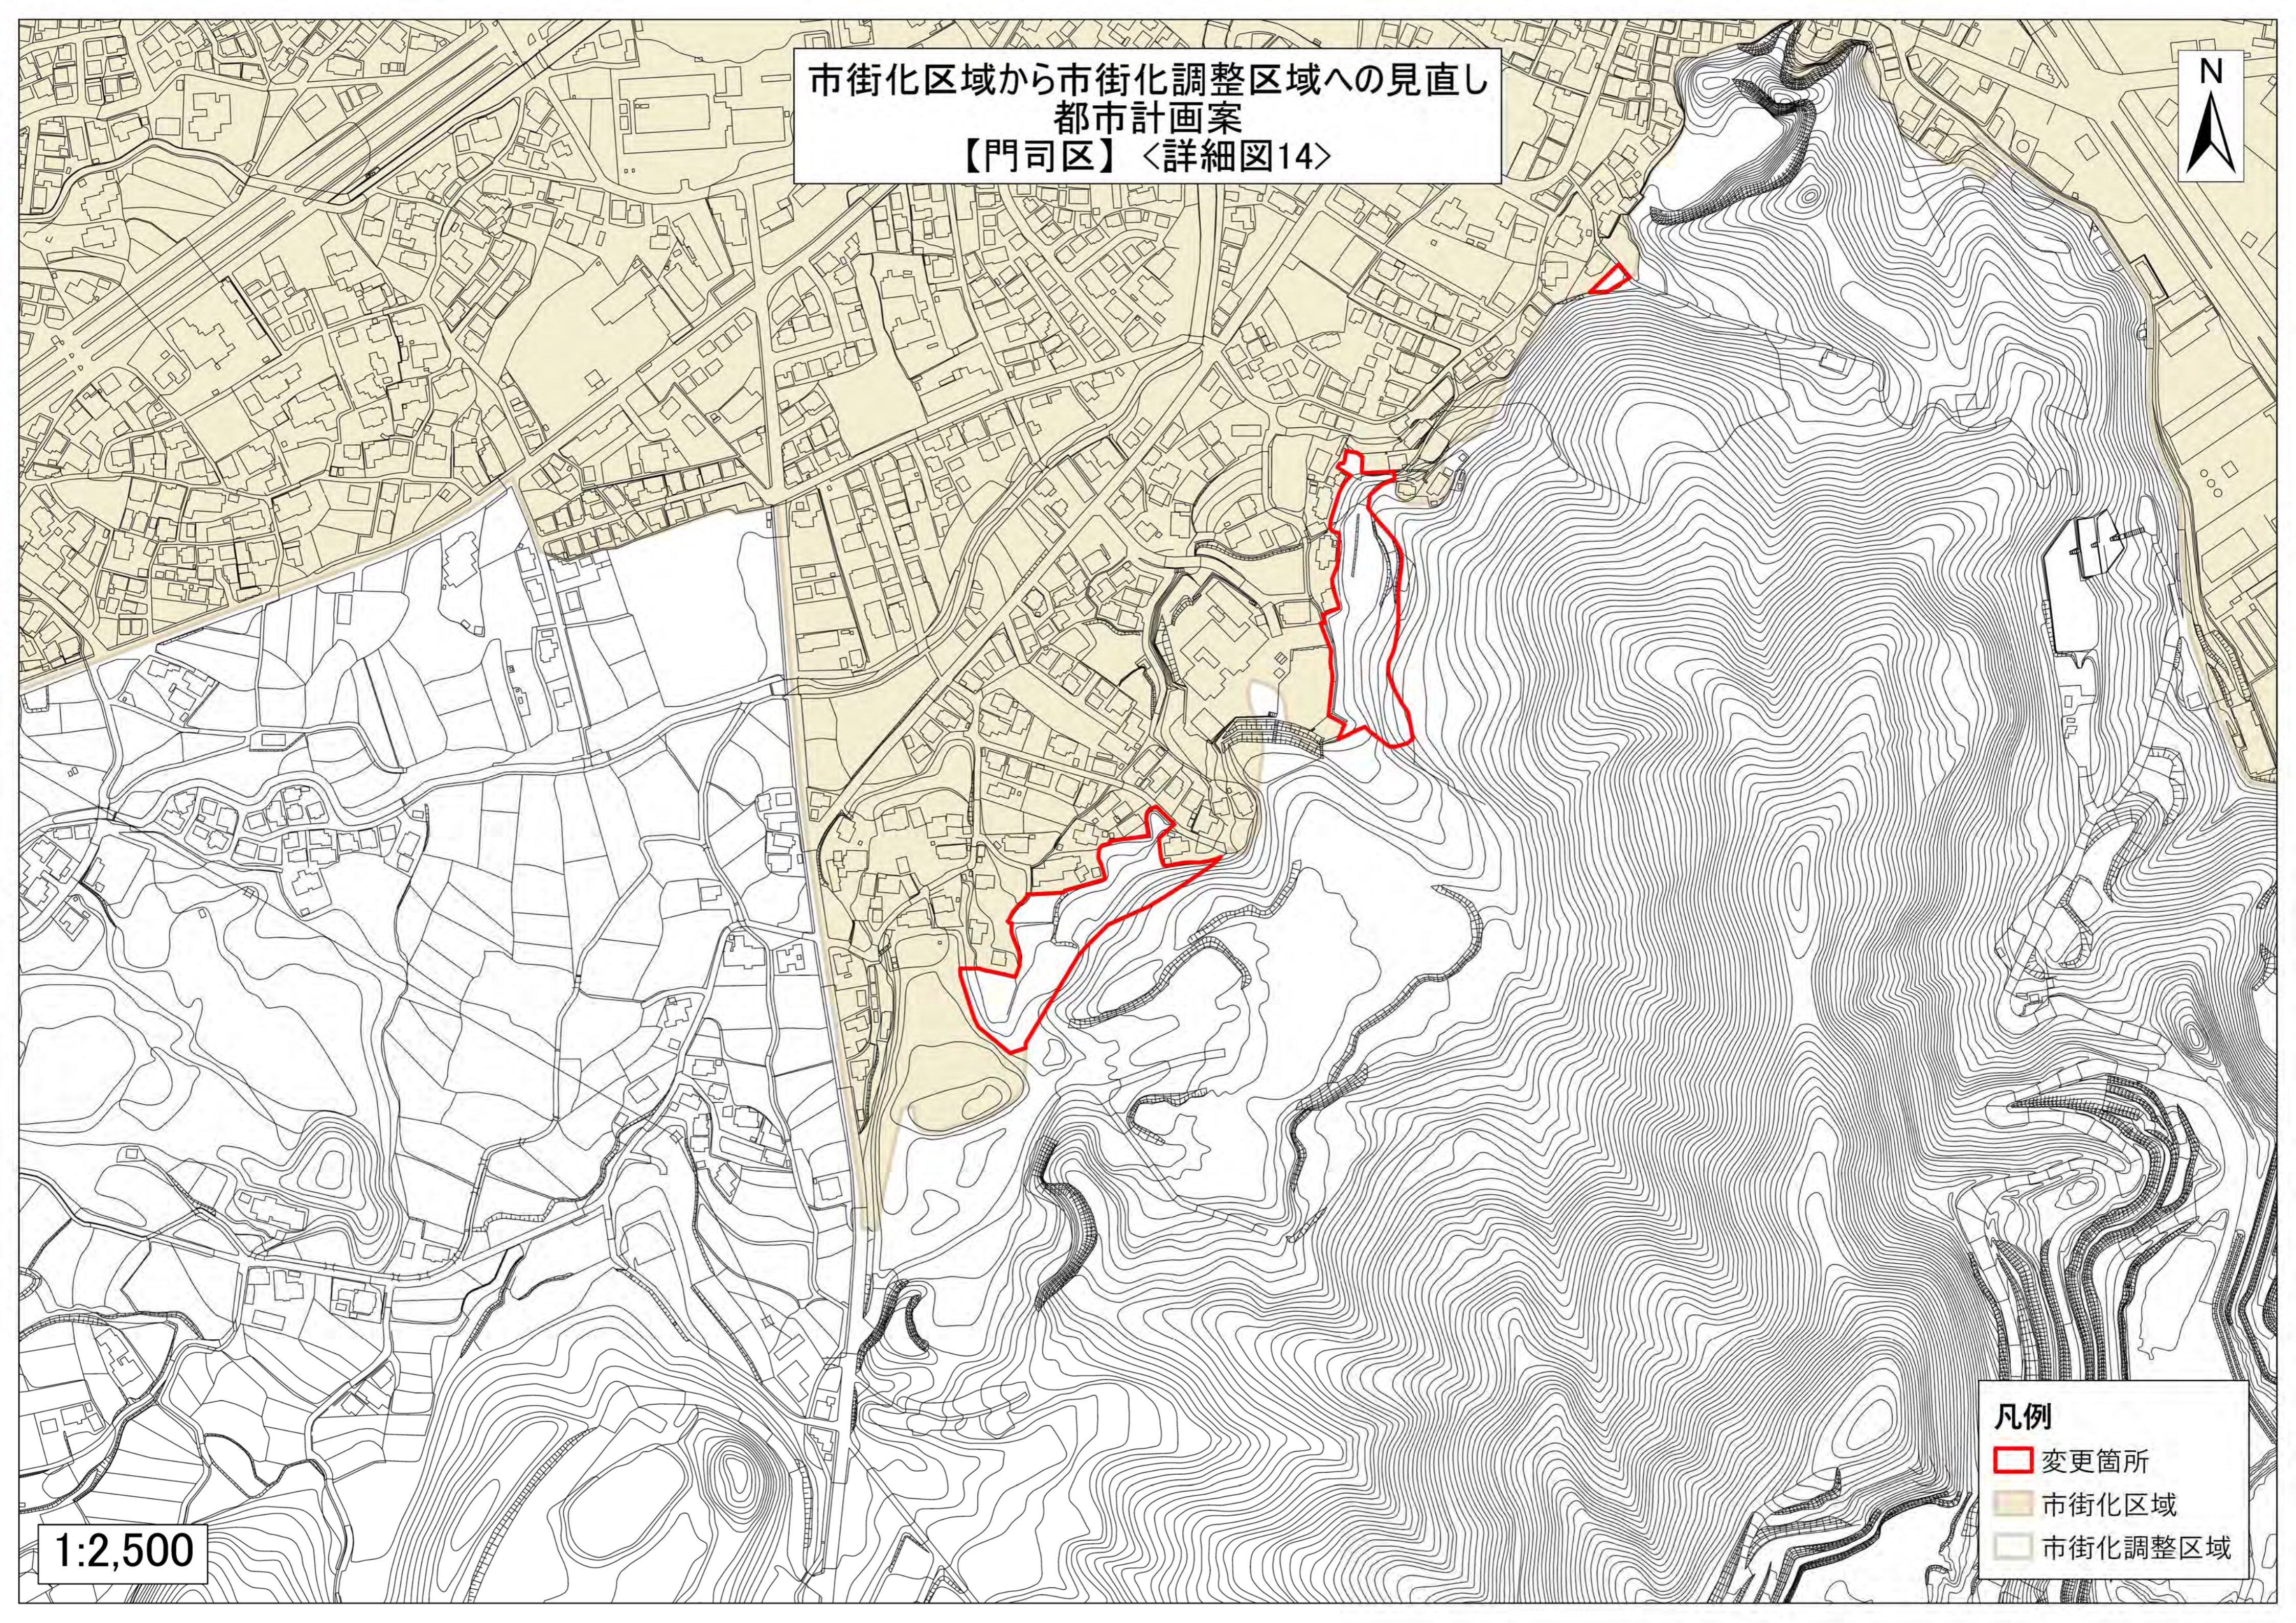

市街化区域から市街化調整区域へ
都市計画案
【門司区】〈詳細図14〉

1:2,500

- 凡例
- 変更箇所
 - 市街化区域
 - 市街化調整区域