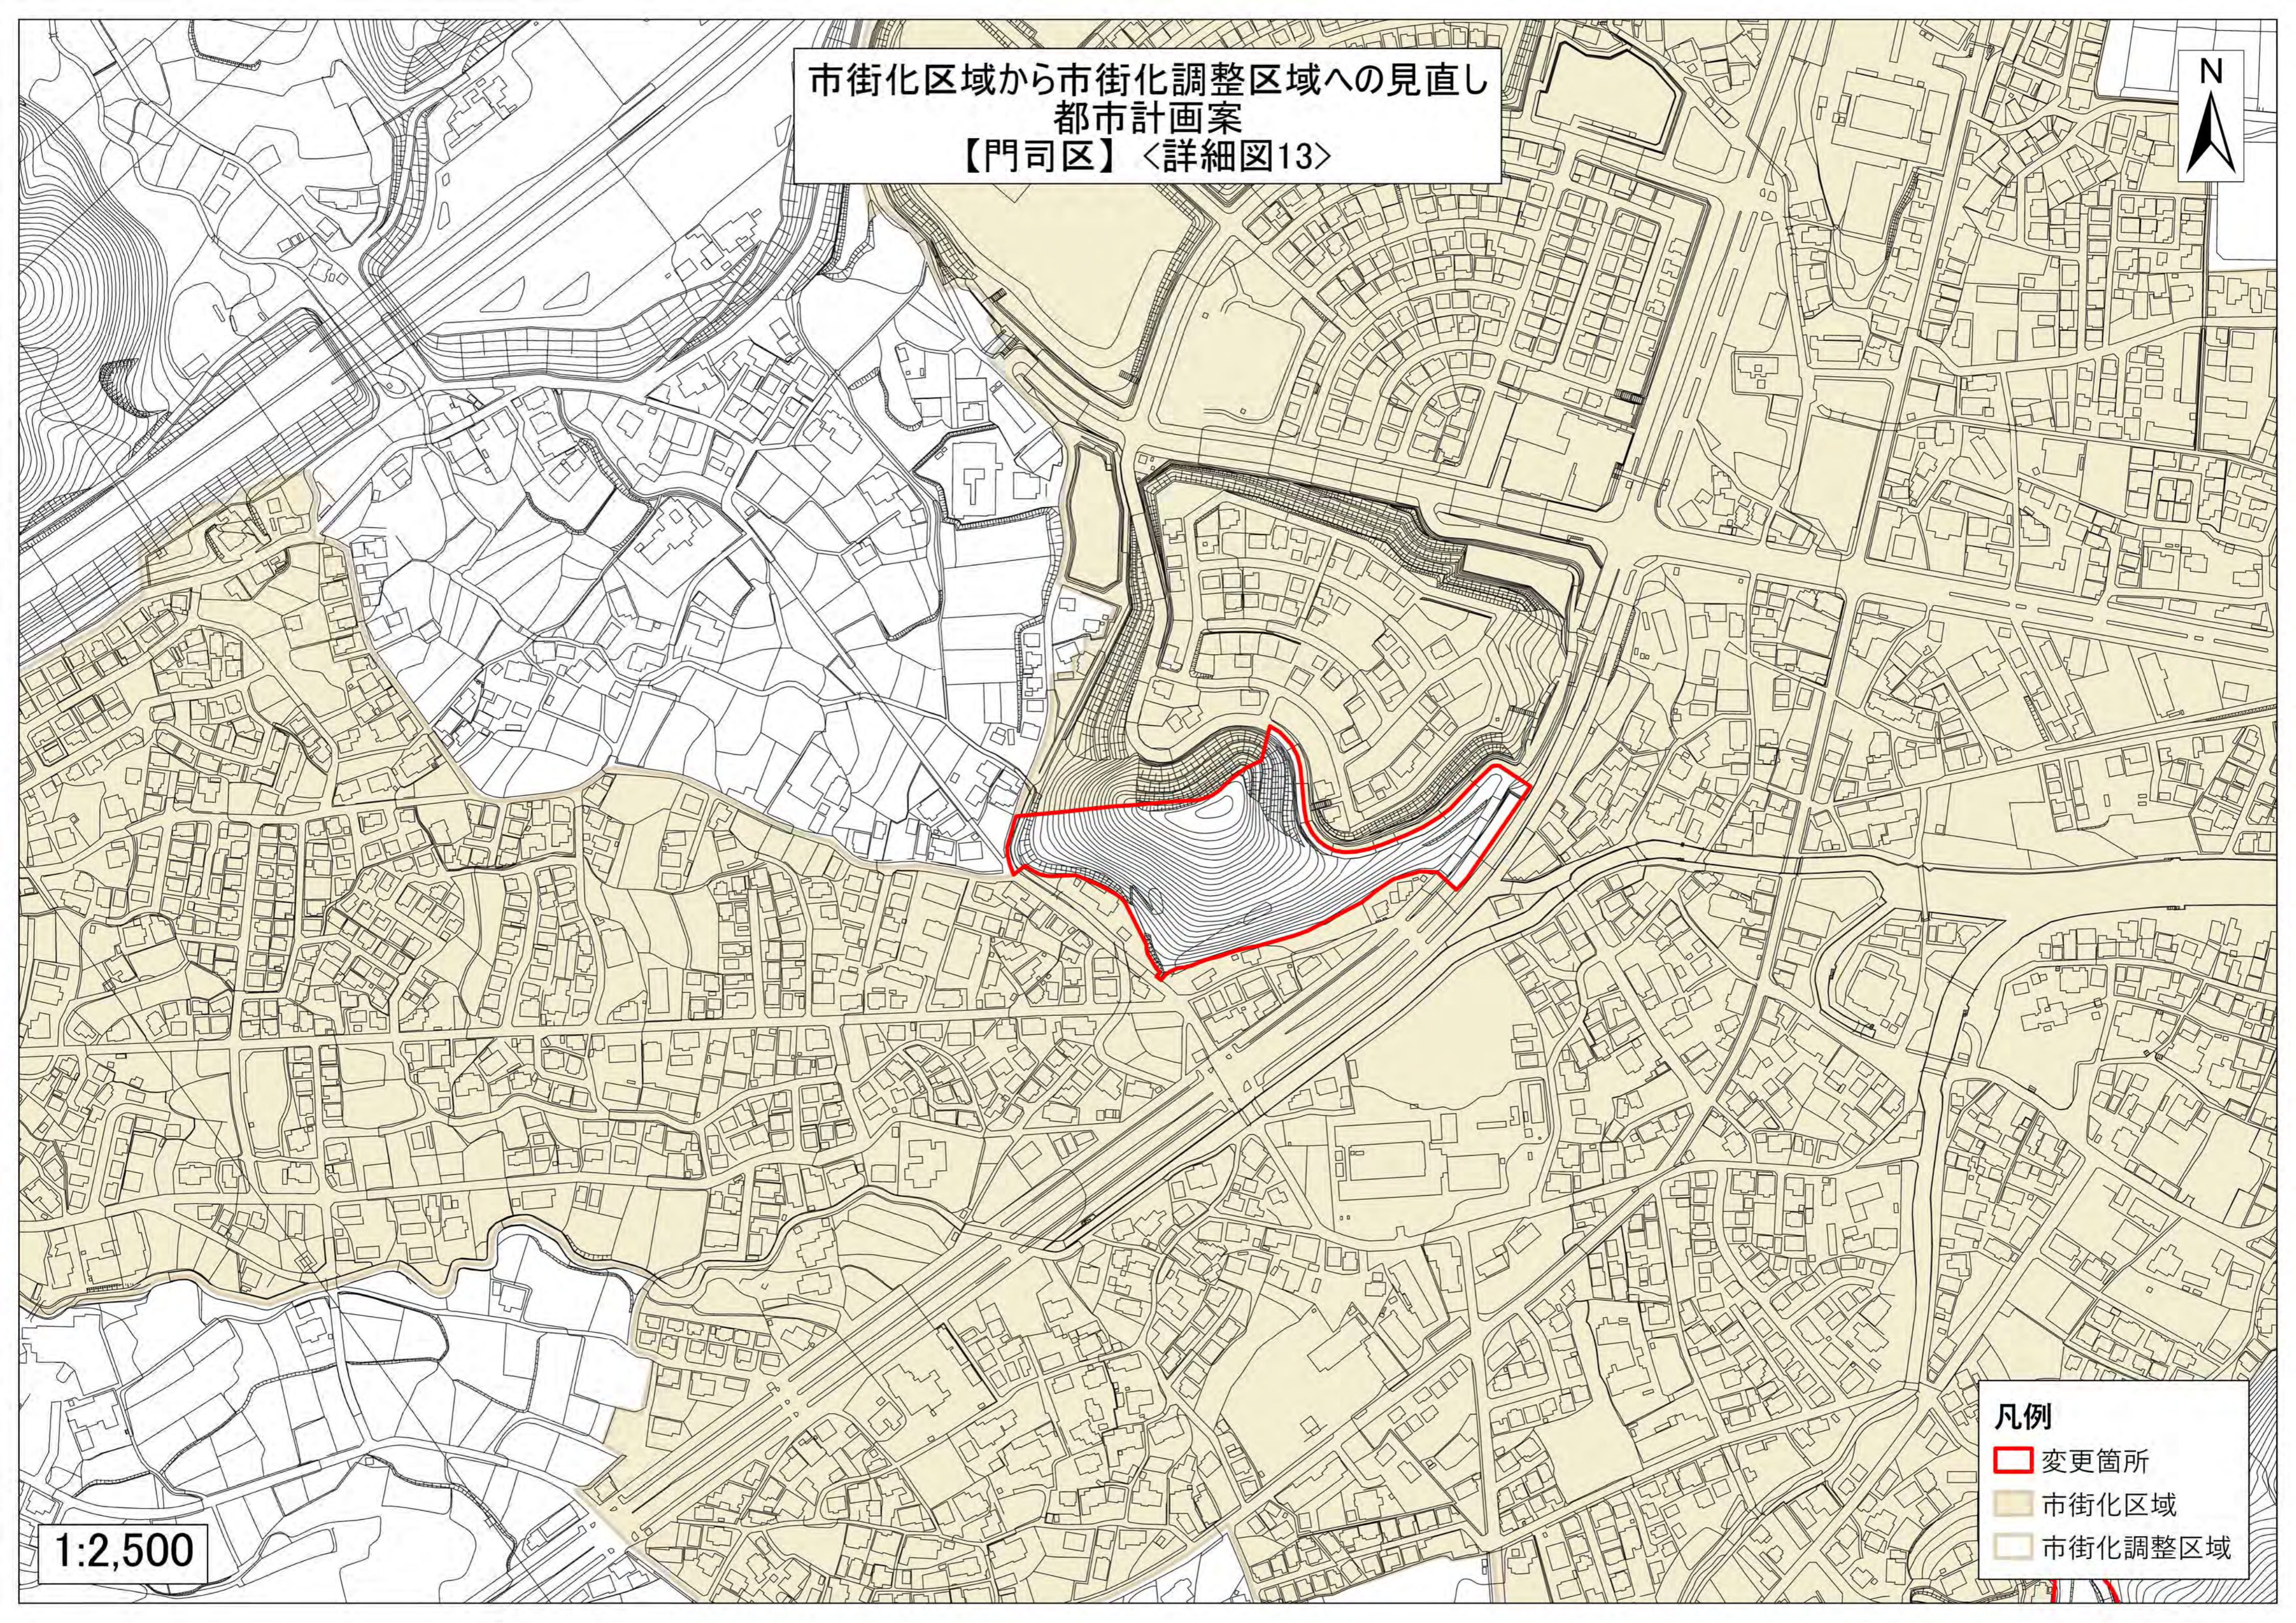

市街化区域から市街化調整区域へ  
都市計画案  
【門司区】〈詳細図13〉

- 凡例
- 変更箇所
  - 市街化区域
  - 市街化調整区域

1:2,500