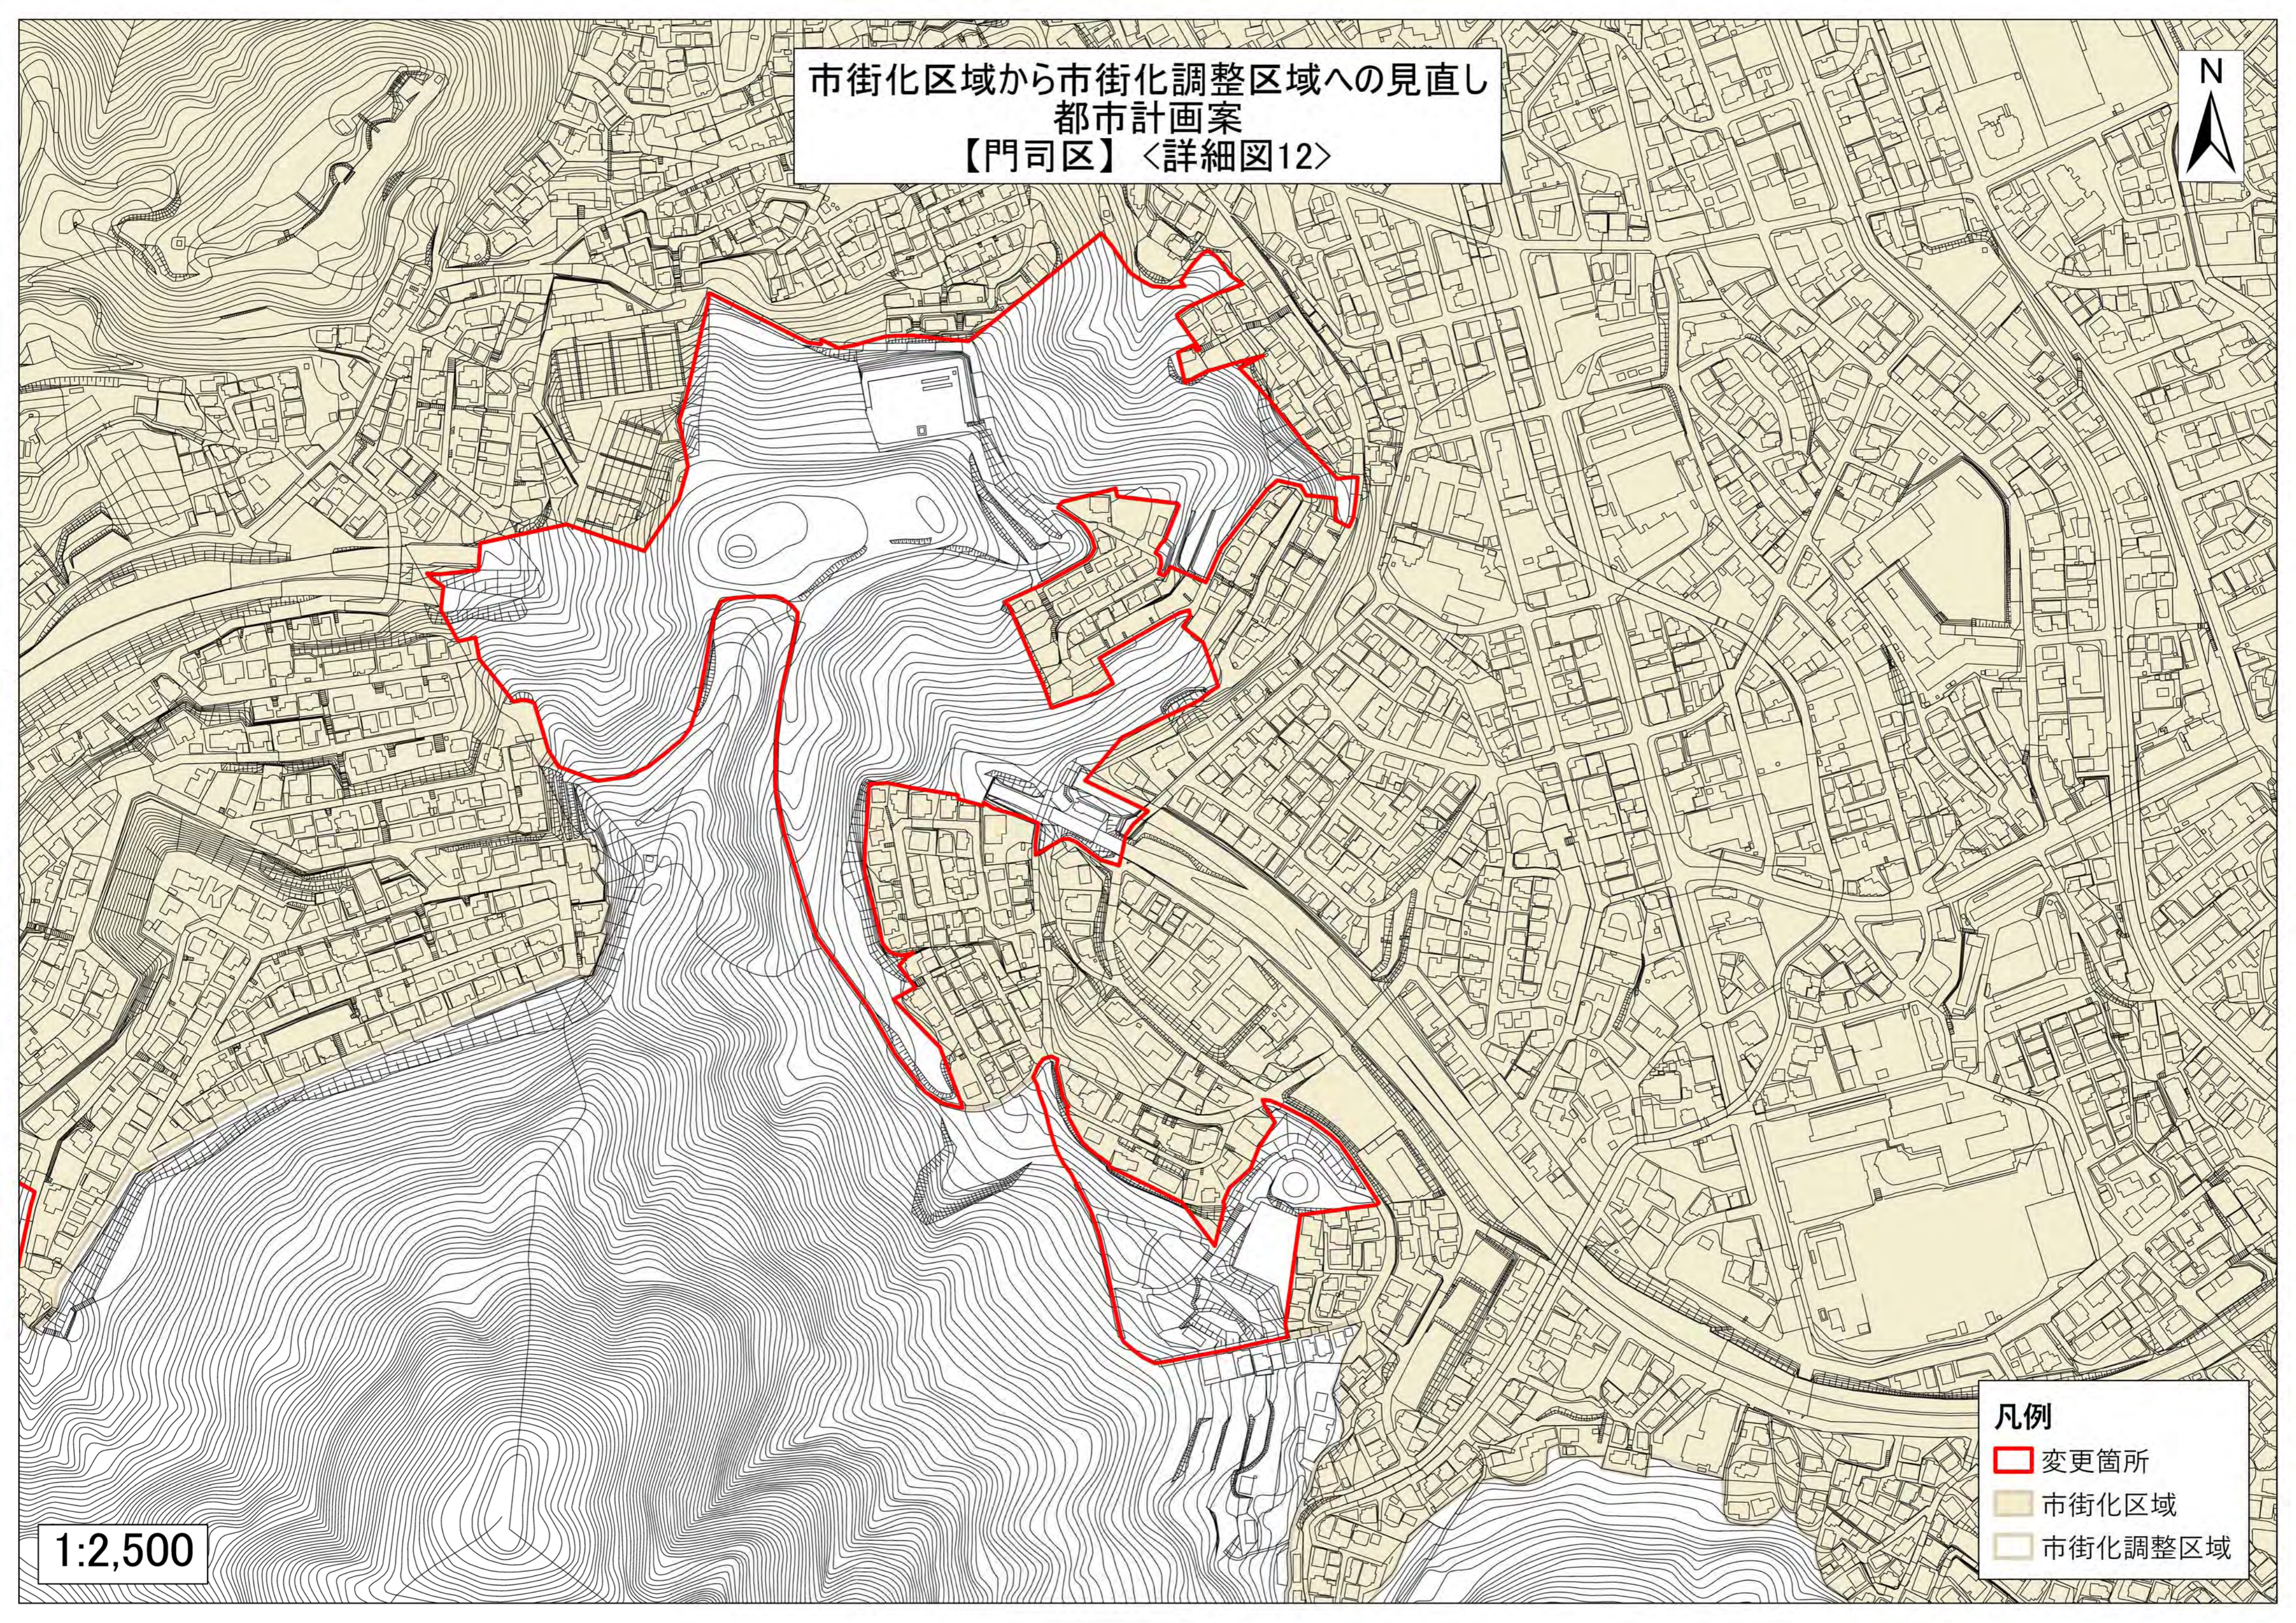

市街化区域から市街化調整区域へ
都市計画案
【門司区】〈詳細図12〉

- 凡例
- 変更箇所
 - 市街化区域
 - 市街化調整区域

1:2,500