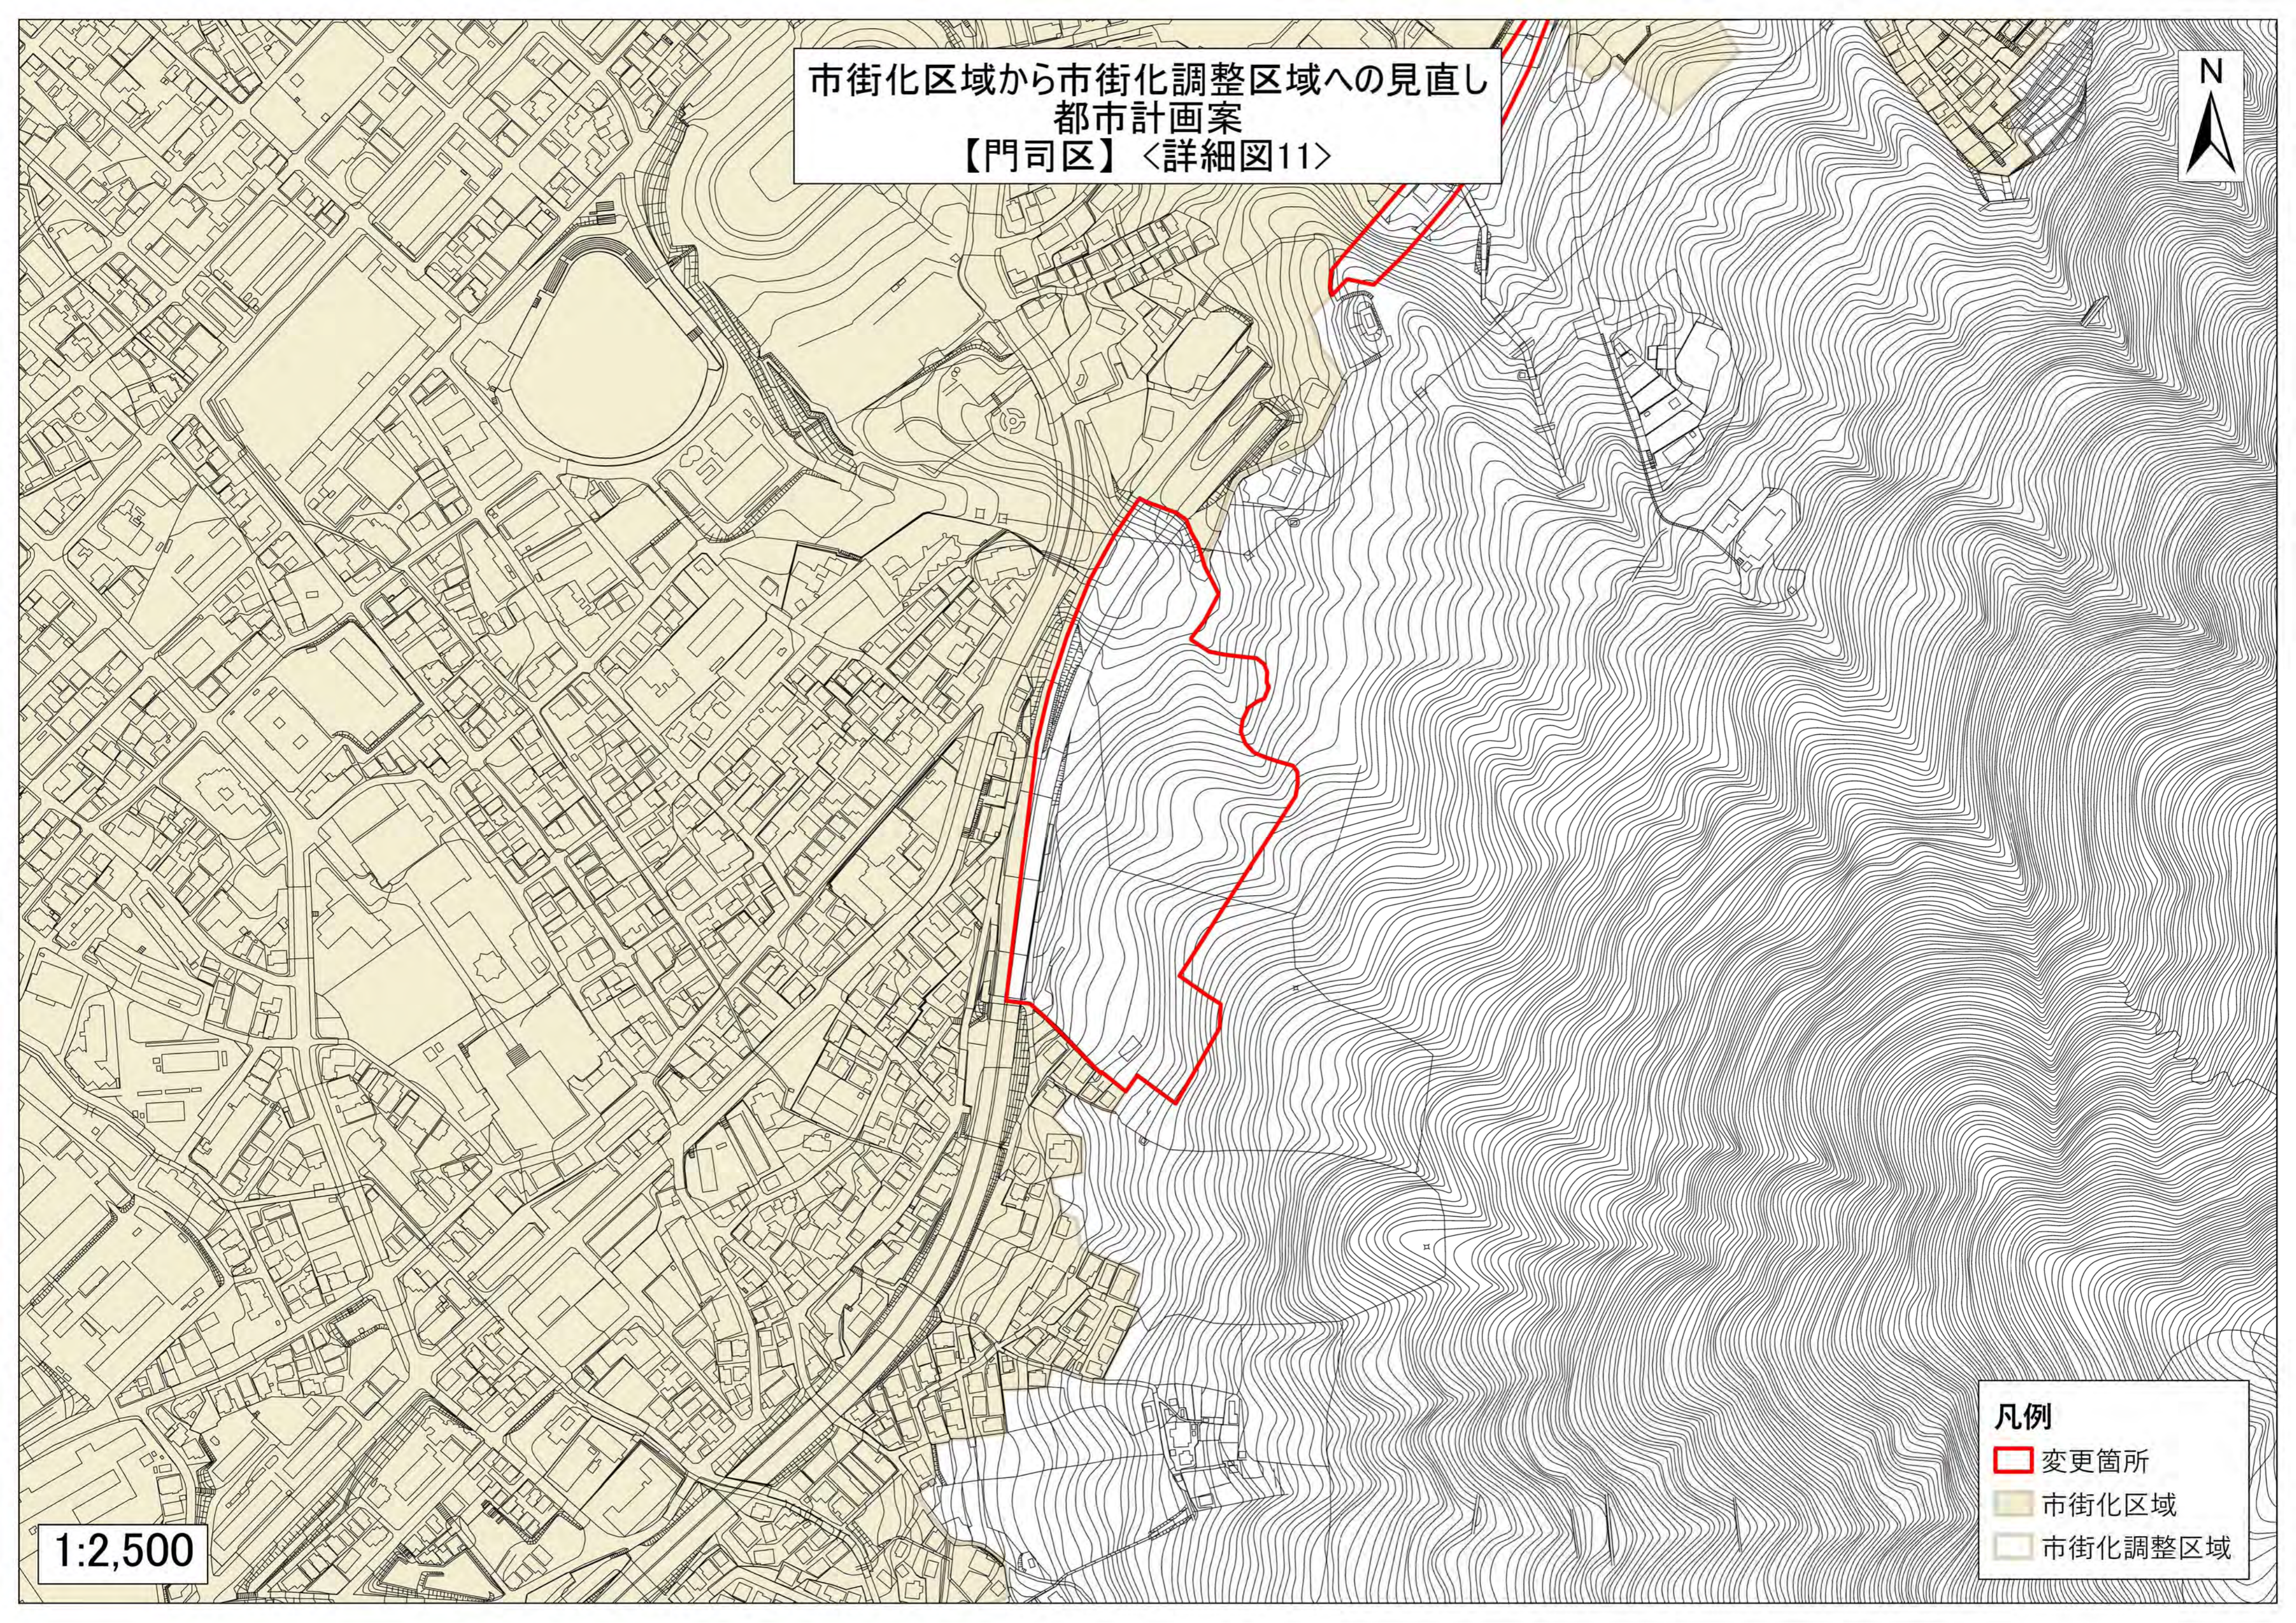

市街化区域から市街化調整区域へ  
都市計画案  
【門司区】〈詳細図11〉

1:2,500

- 凡例
- 変更箇所
  - 市街化区域
  - 市街化調整区域