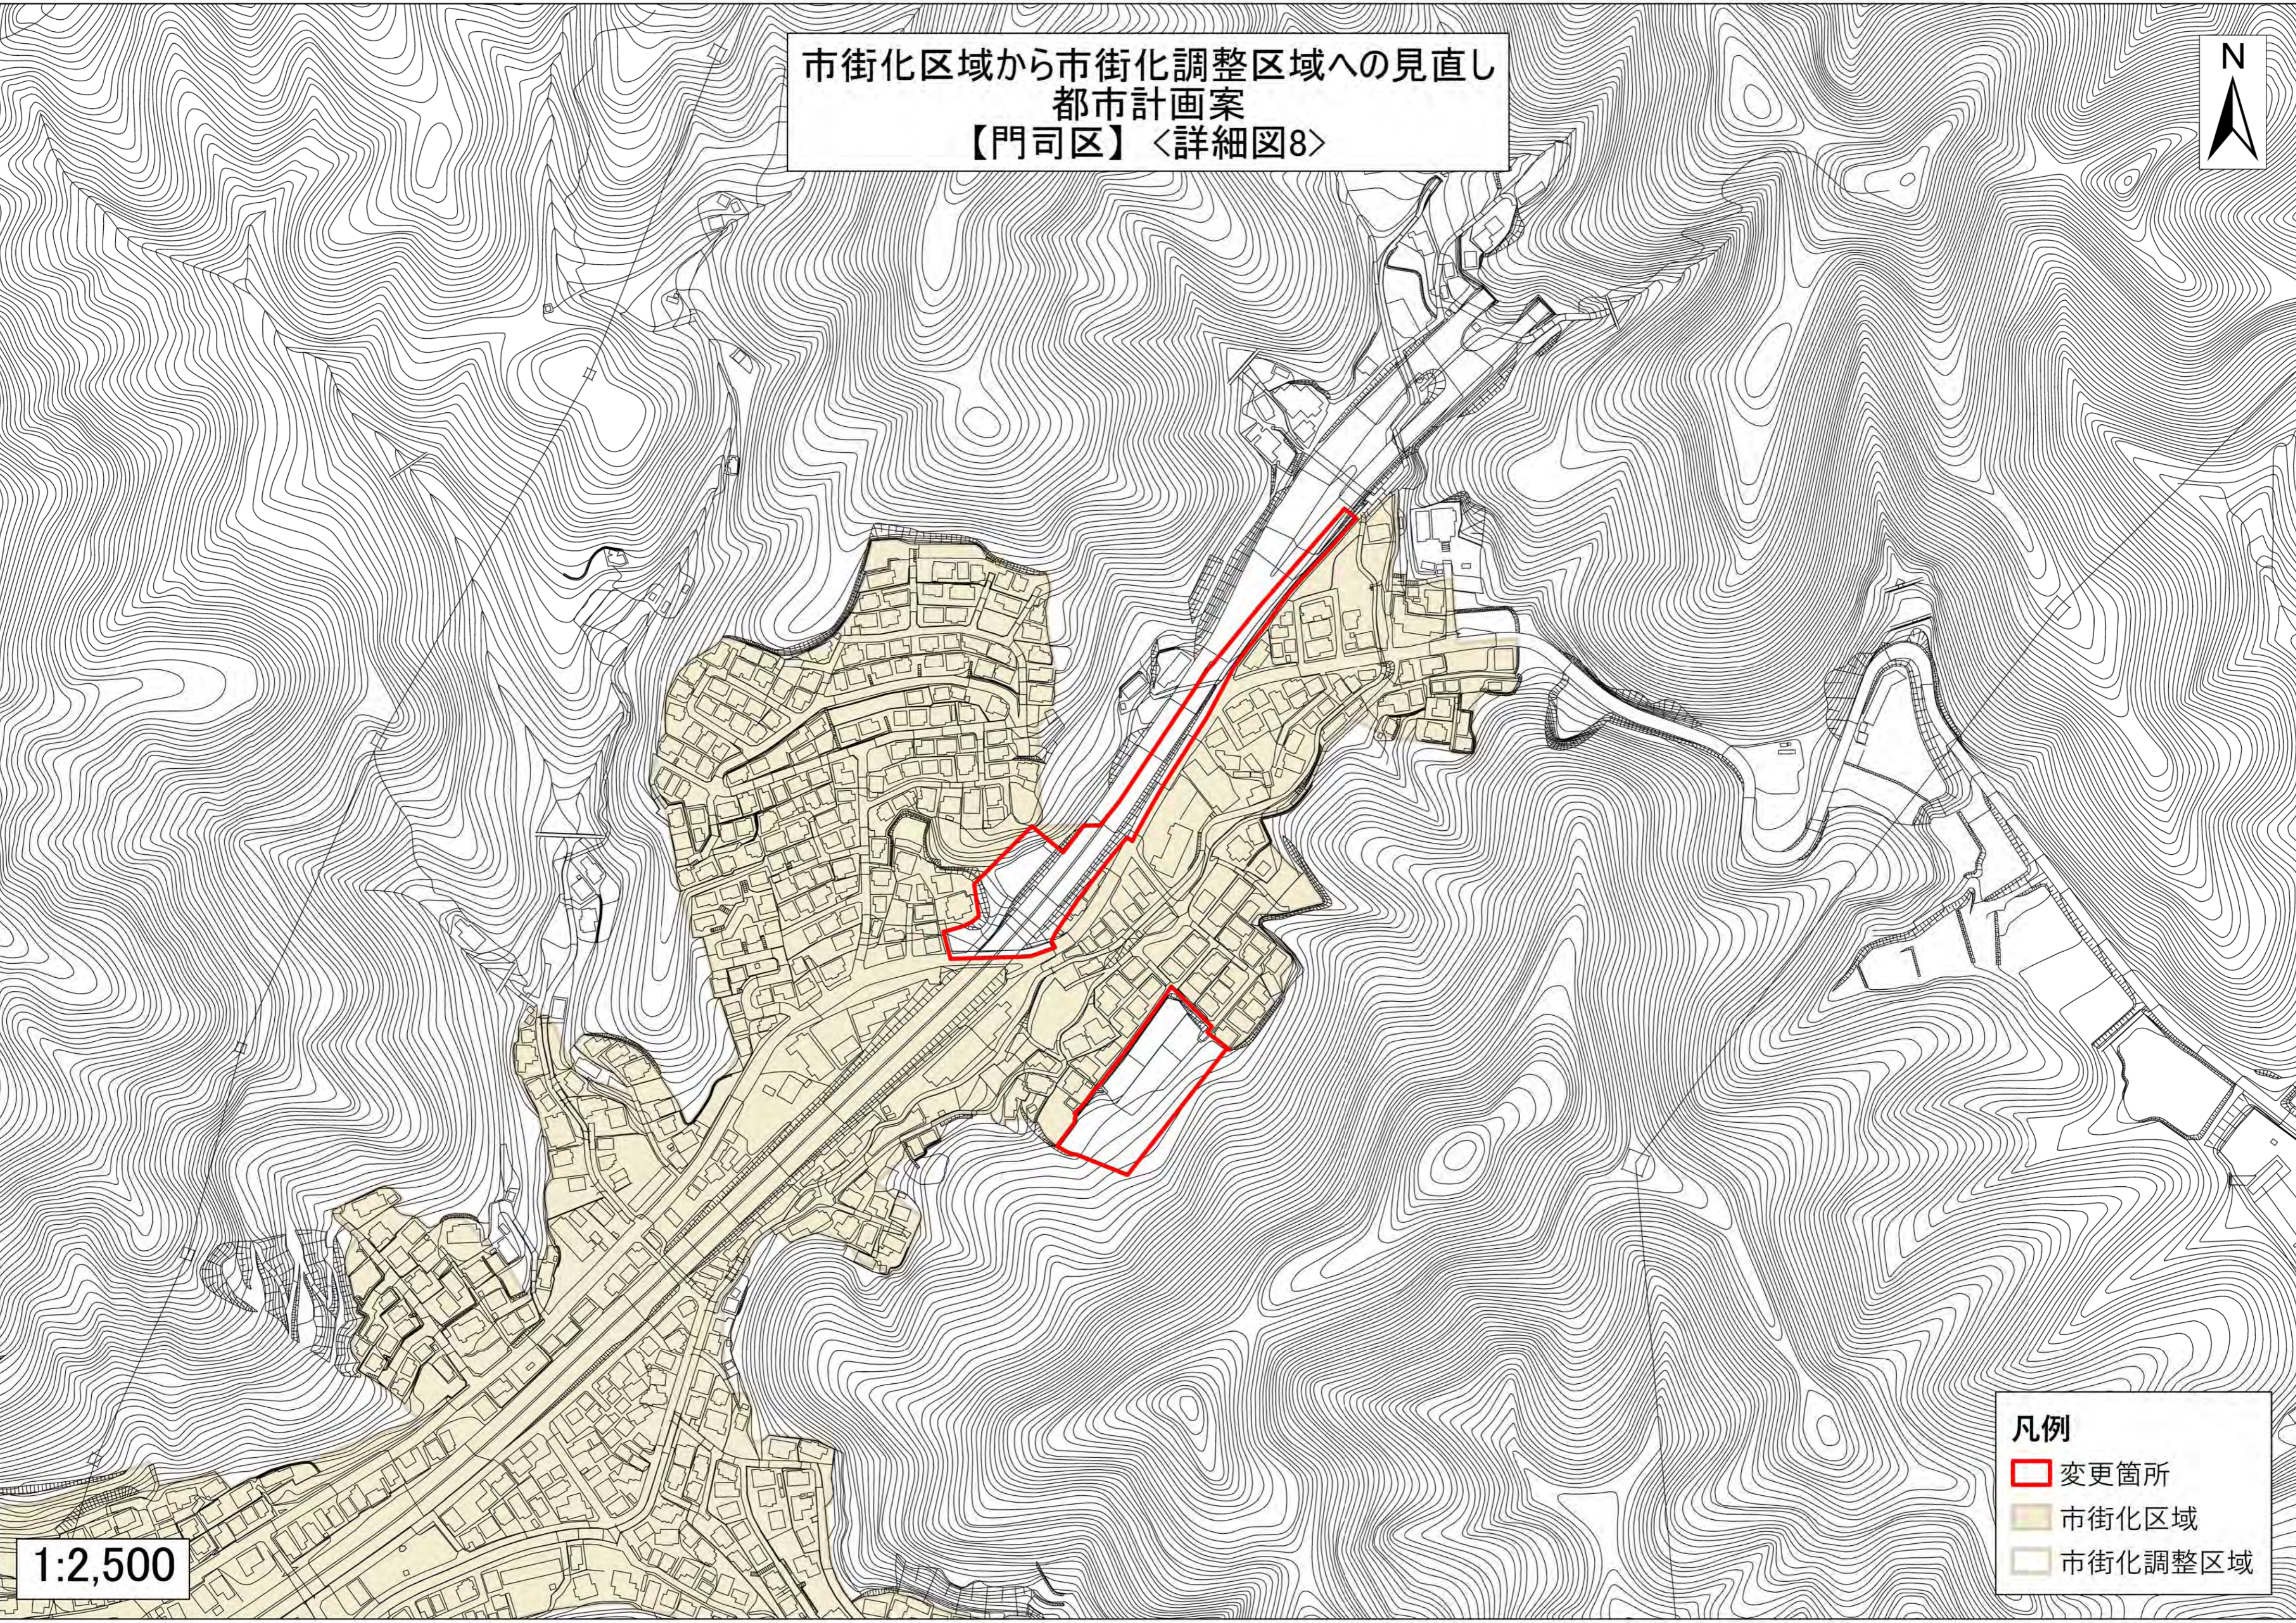

市街化区域から市街化調整区域へ
都市計画案
【門司区】〈詳細図8〉

1:2,500

- 凡例
- 変更箇所
 - 市街化区域
 - 市街化調整区域