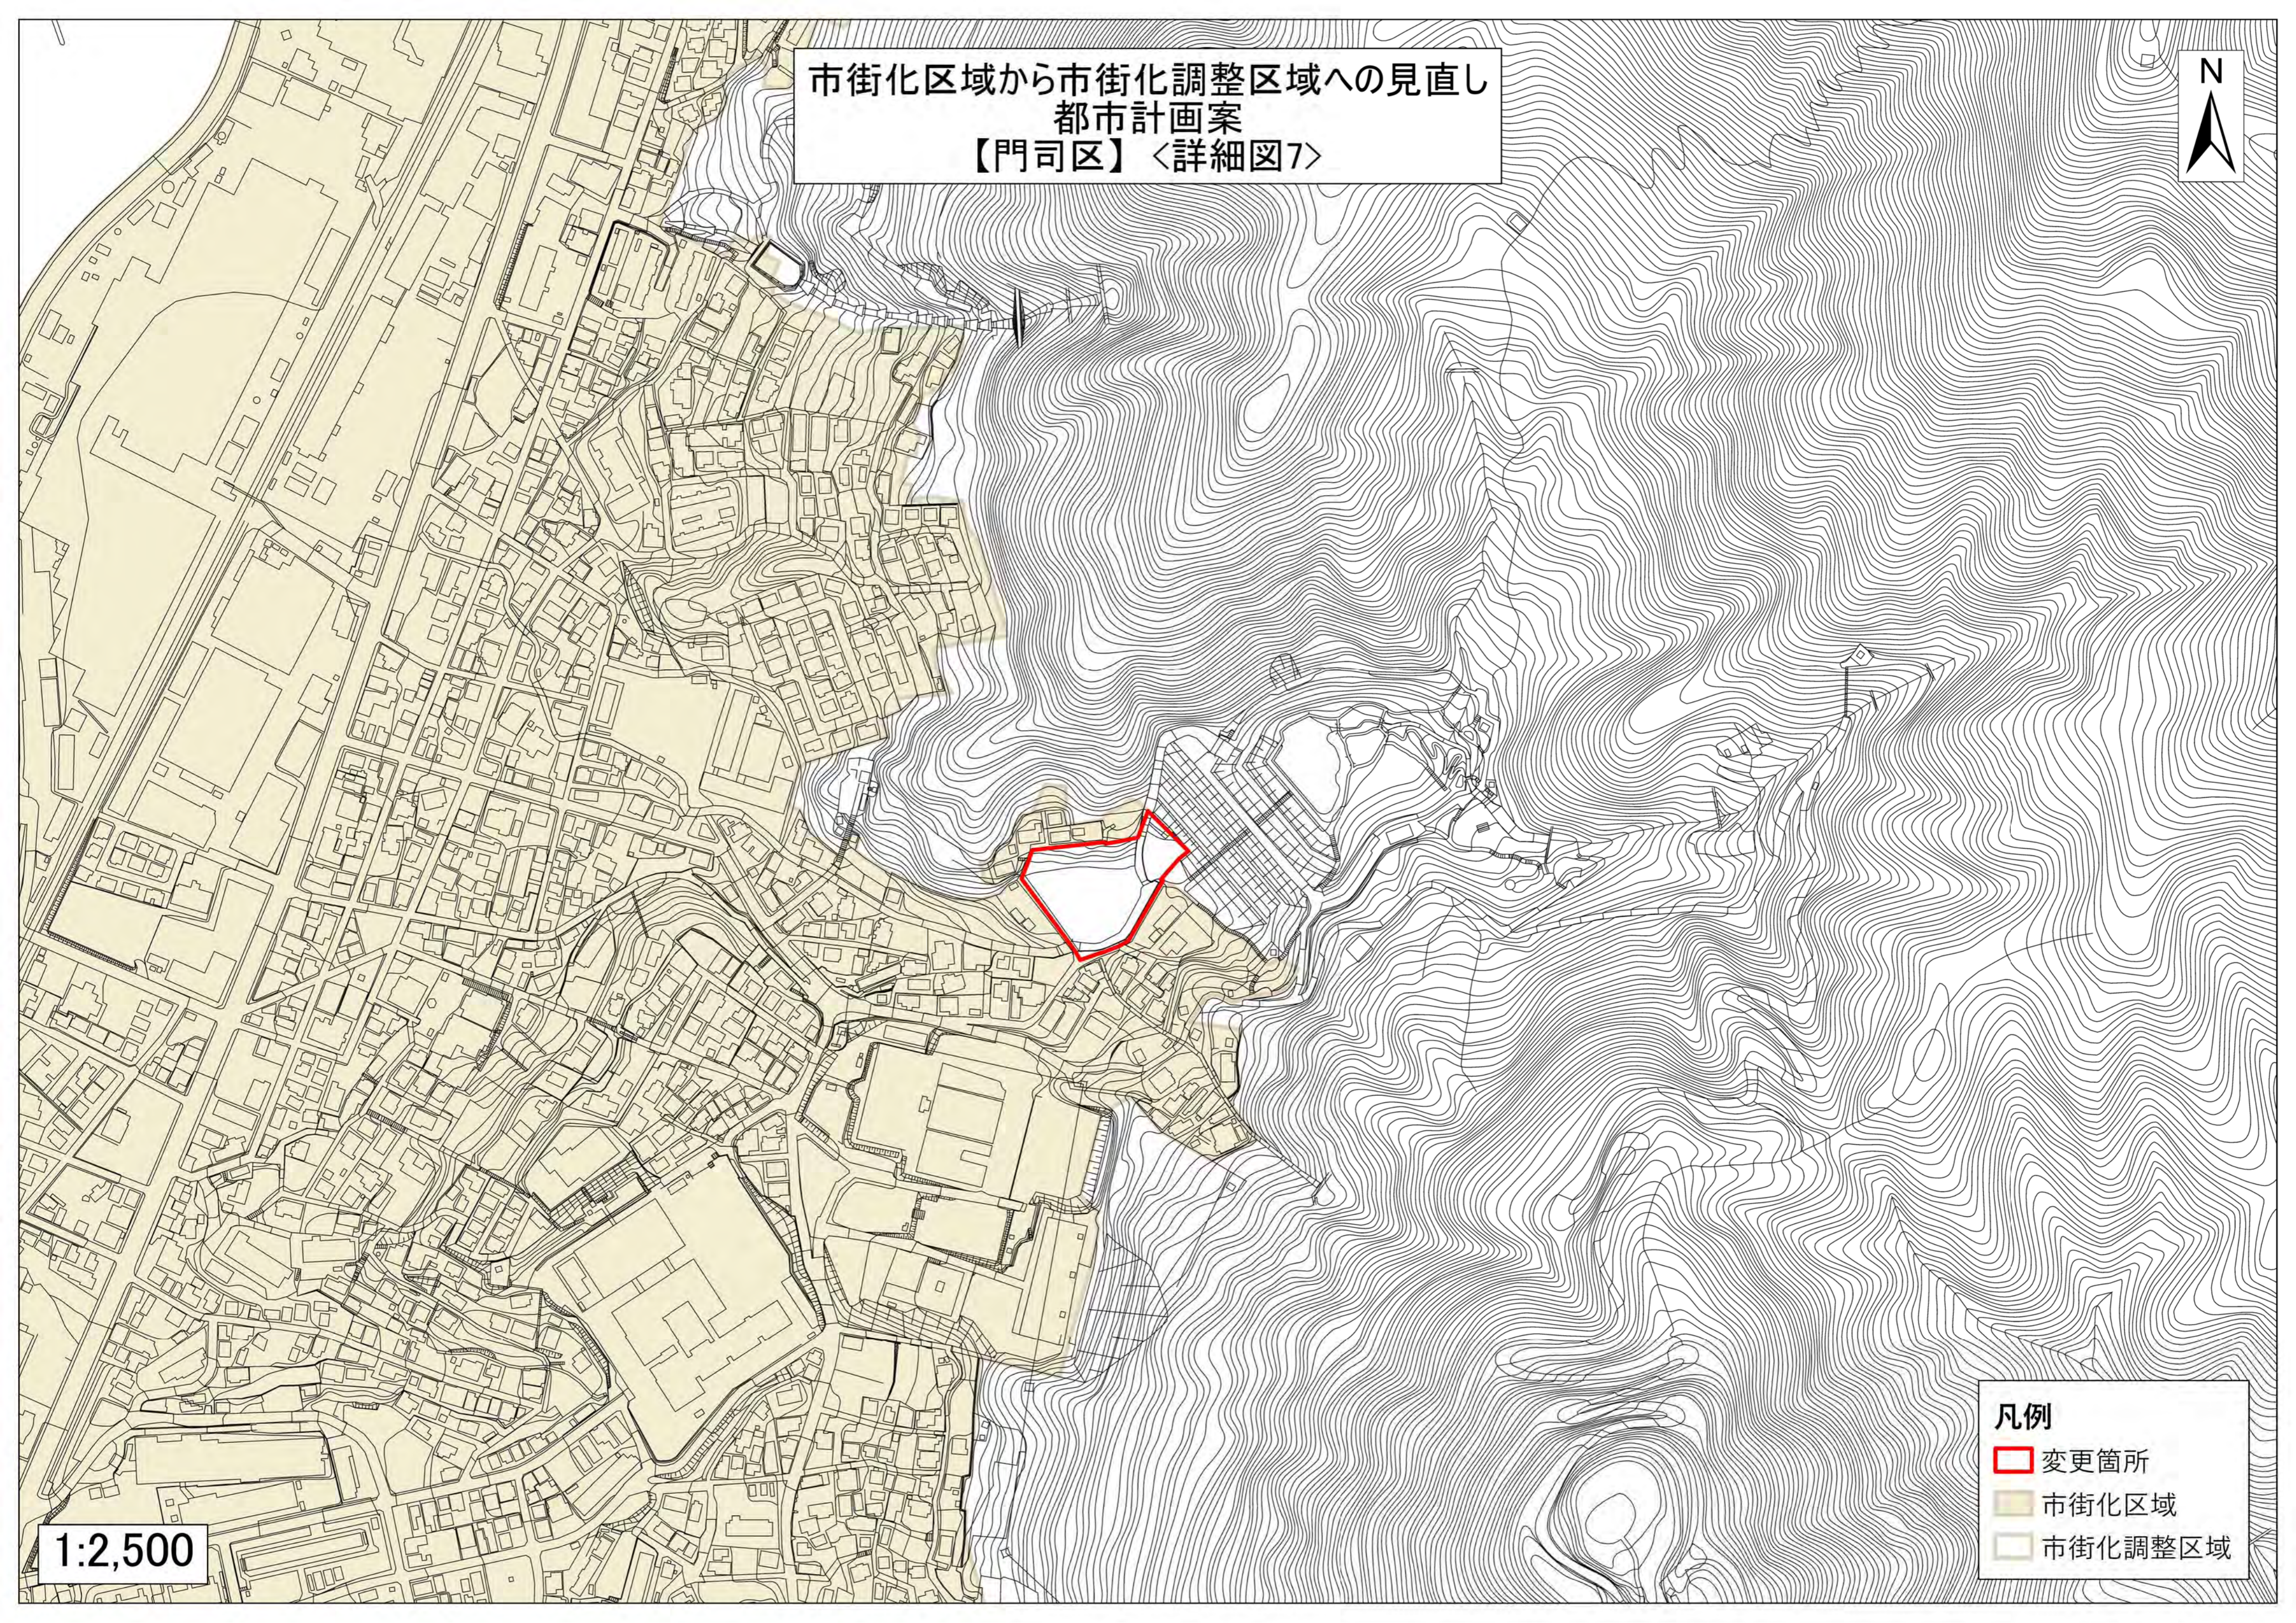

市街化区域から市街化調整区域へ  
都市計画案  
【門司区】〈詳細図7〉

- 凡例
- 変更箇所
  - 市街化区域
  - 市街化調整区域

1:2,500