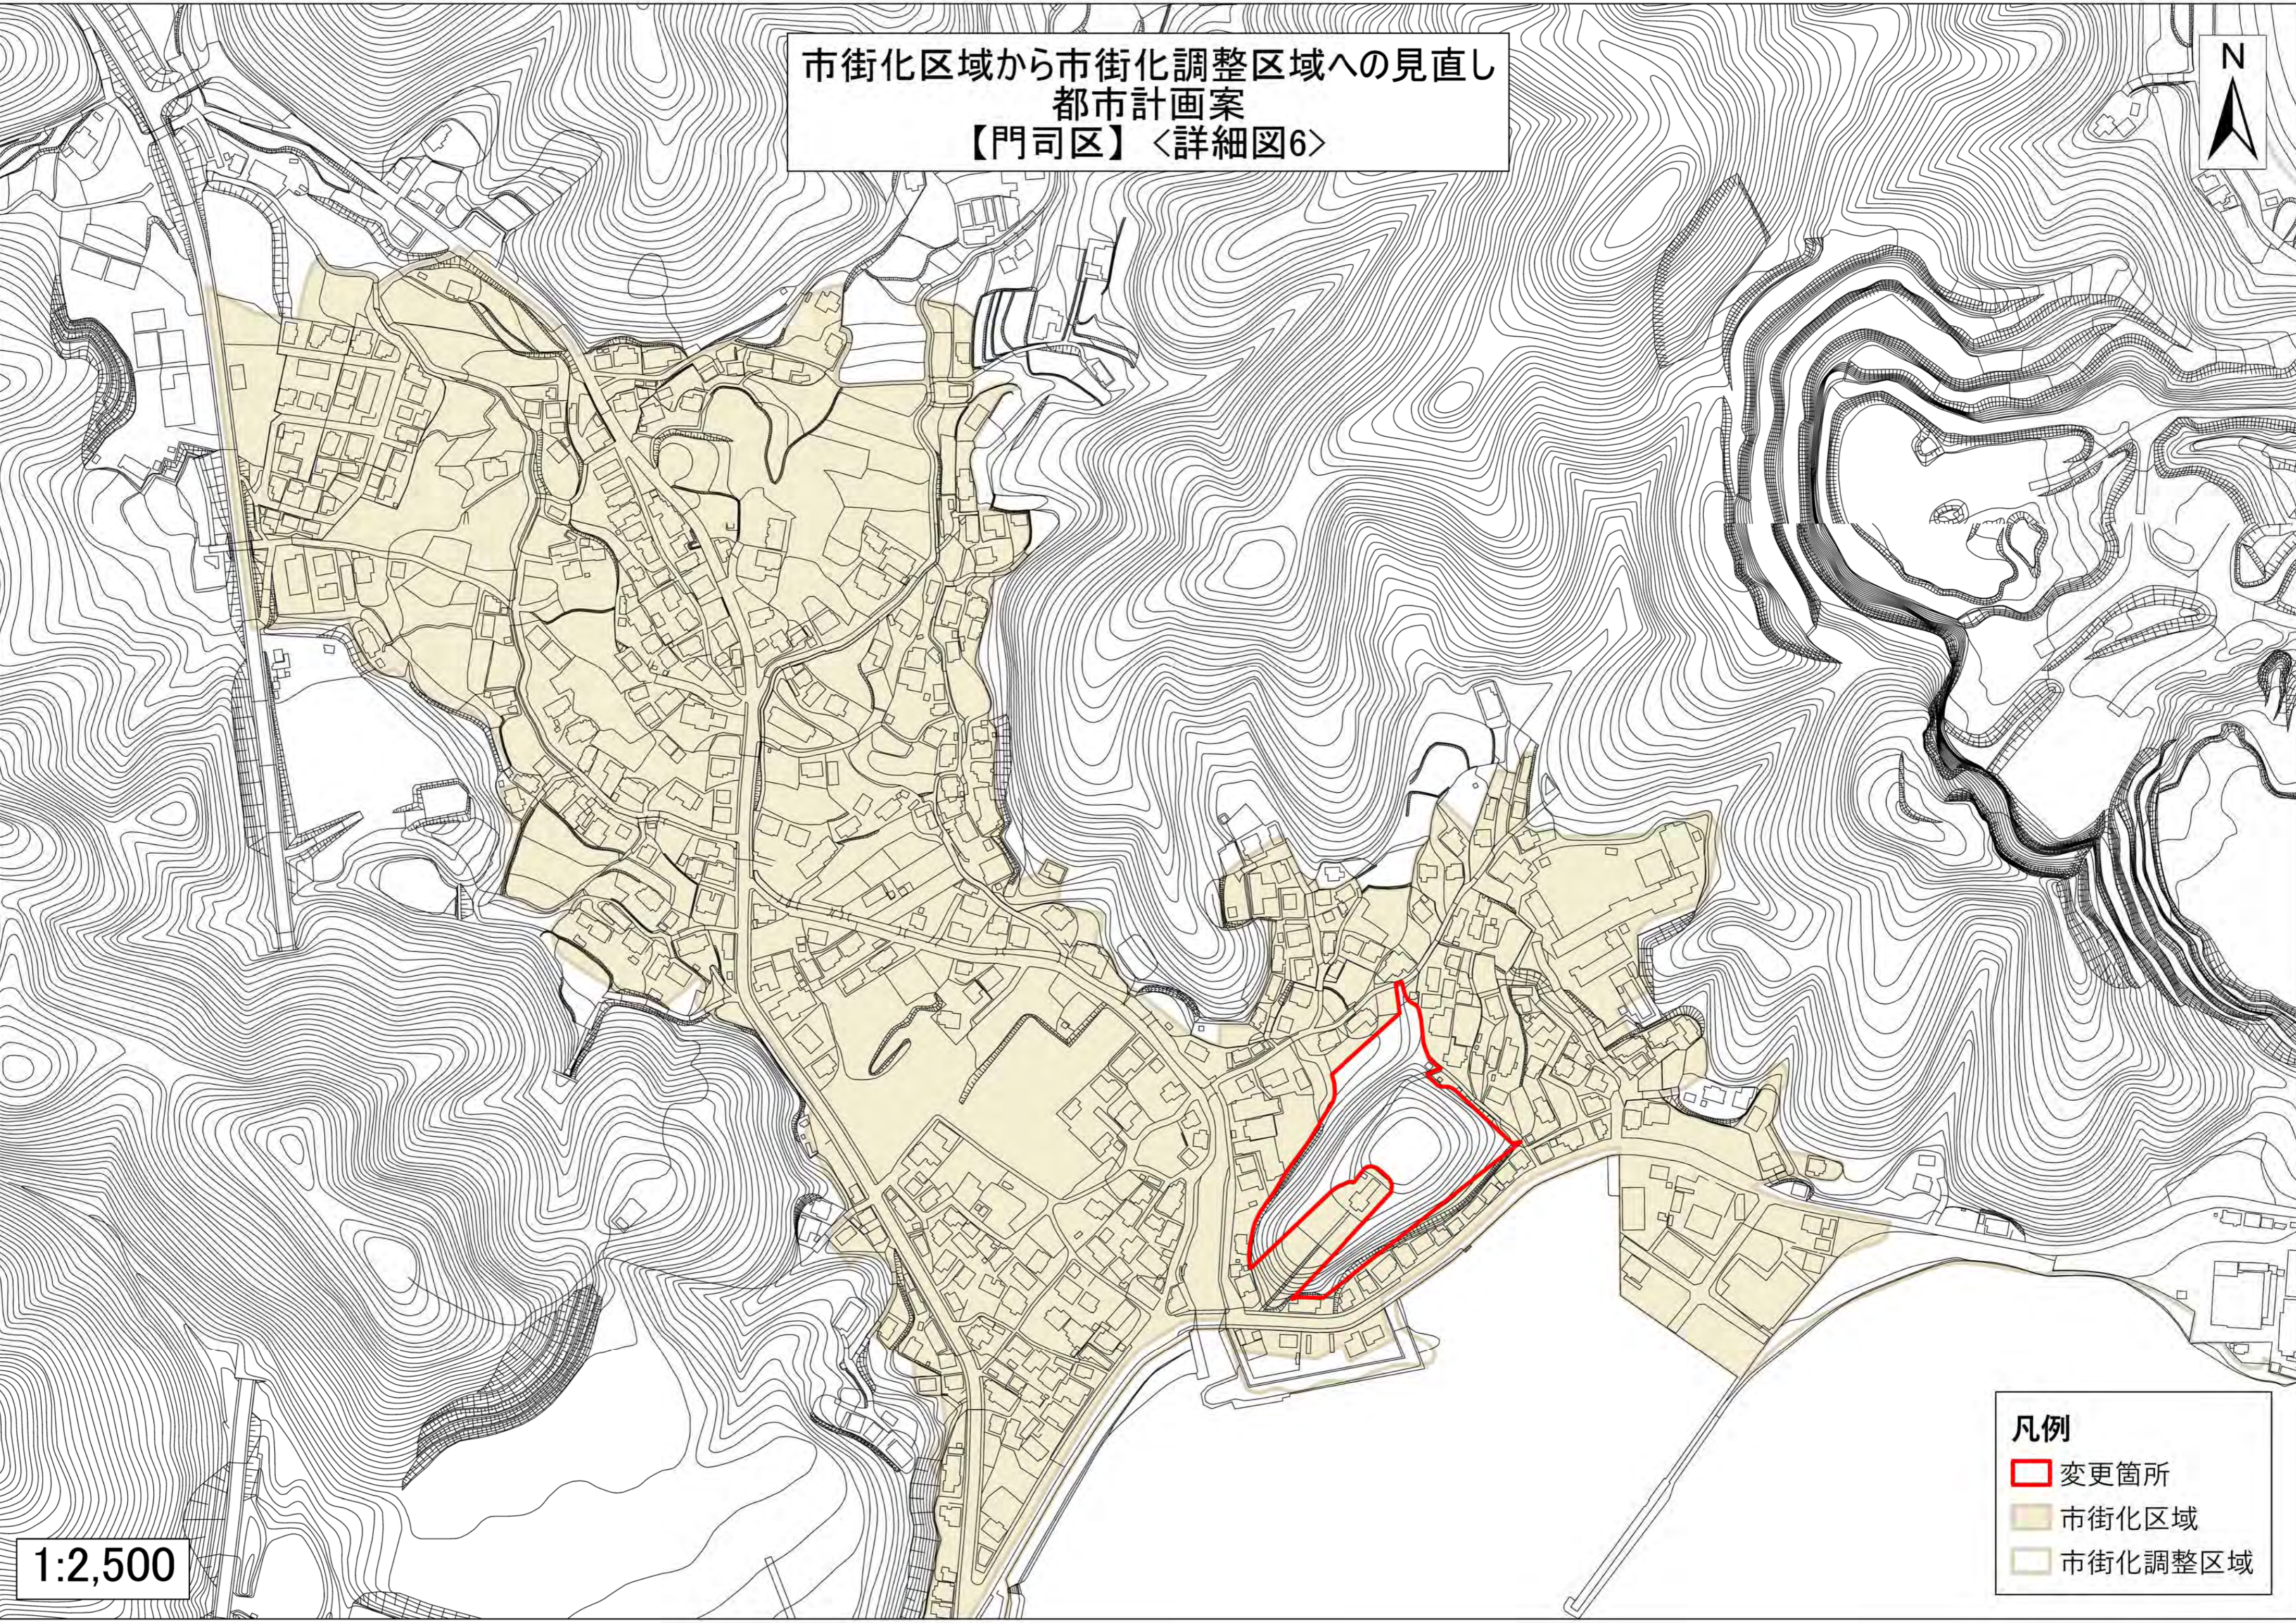

市街化区域から市街化調整区域へ
都市計画案
【門司区】〈詳細図6〉

1:2,500

- 凡例
- 変更箇所
 - 市街化区域
 - 市街化調整区域