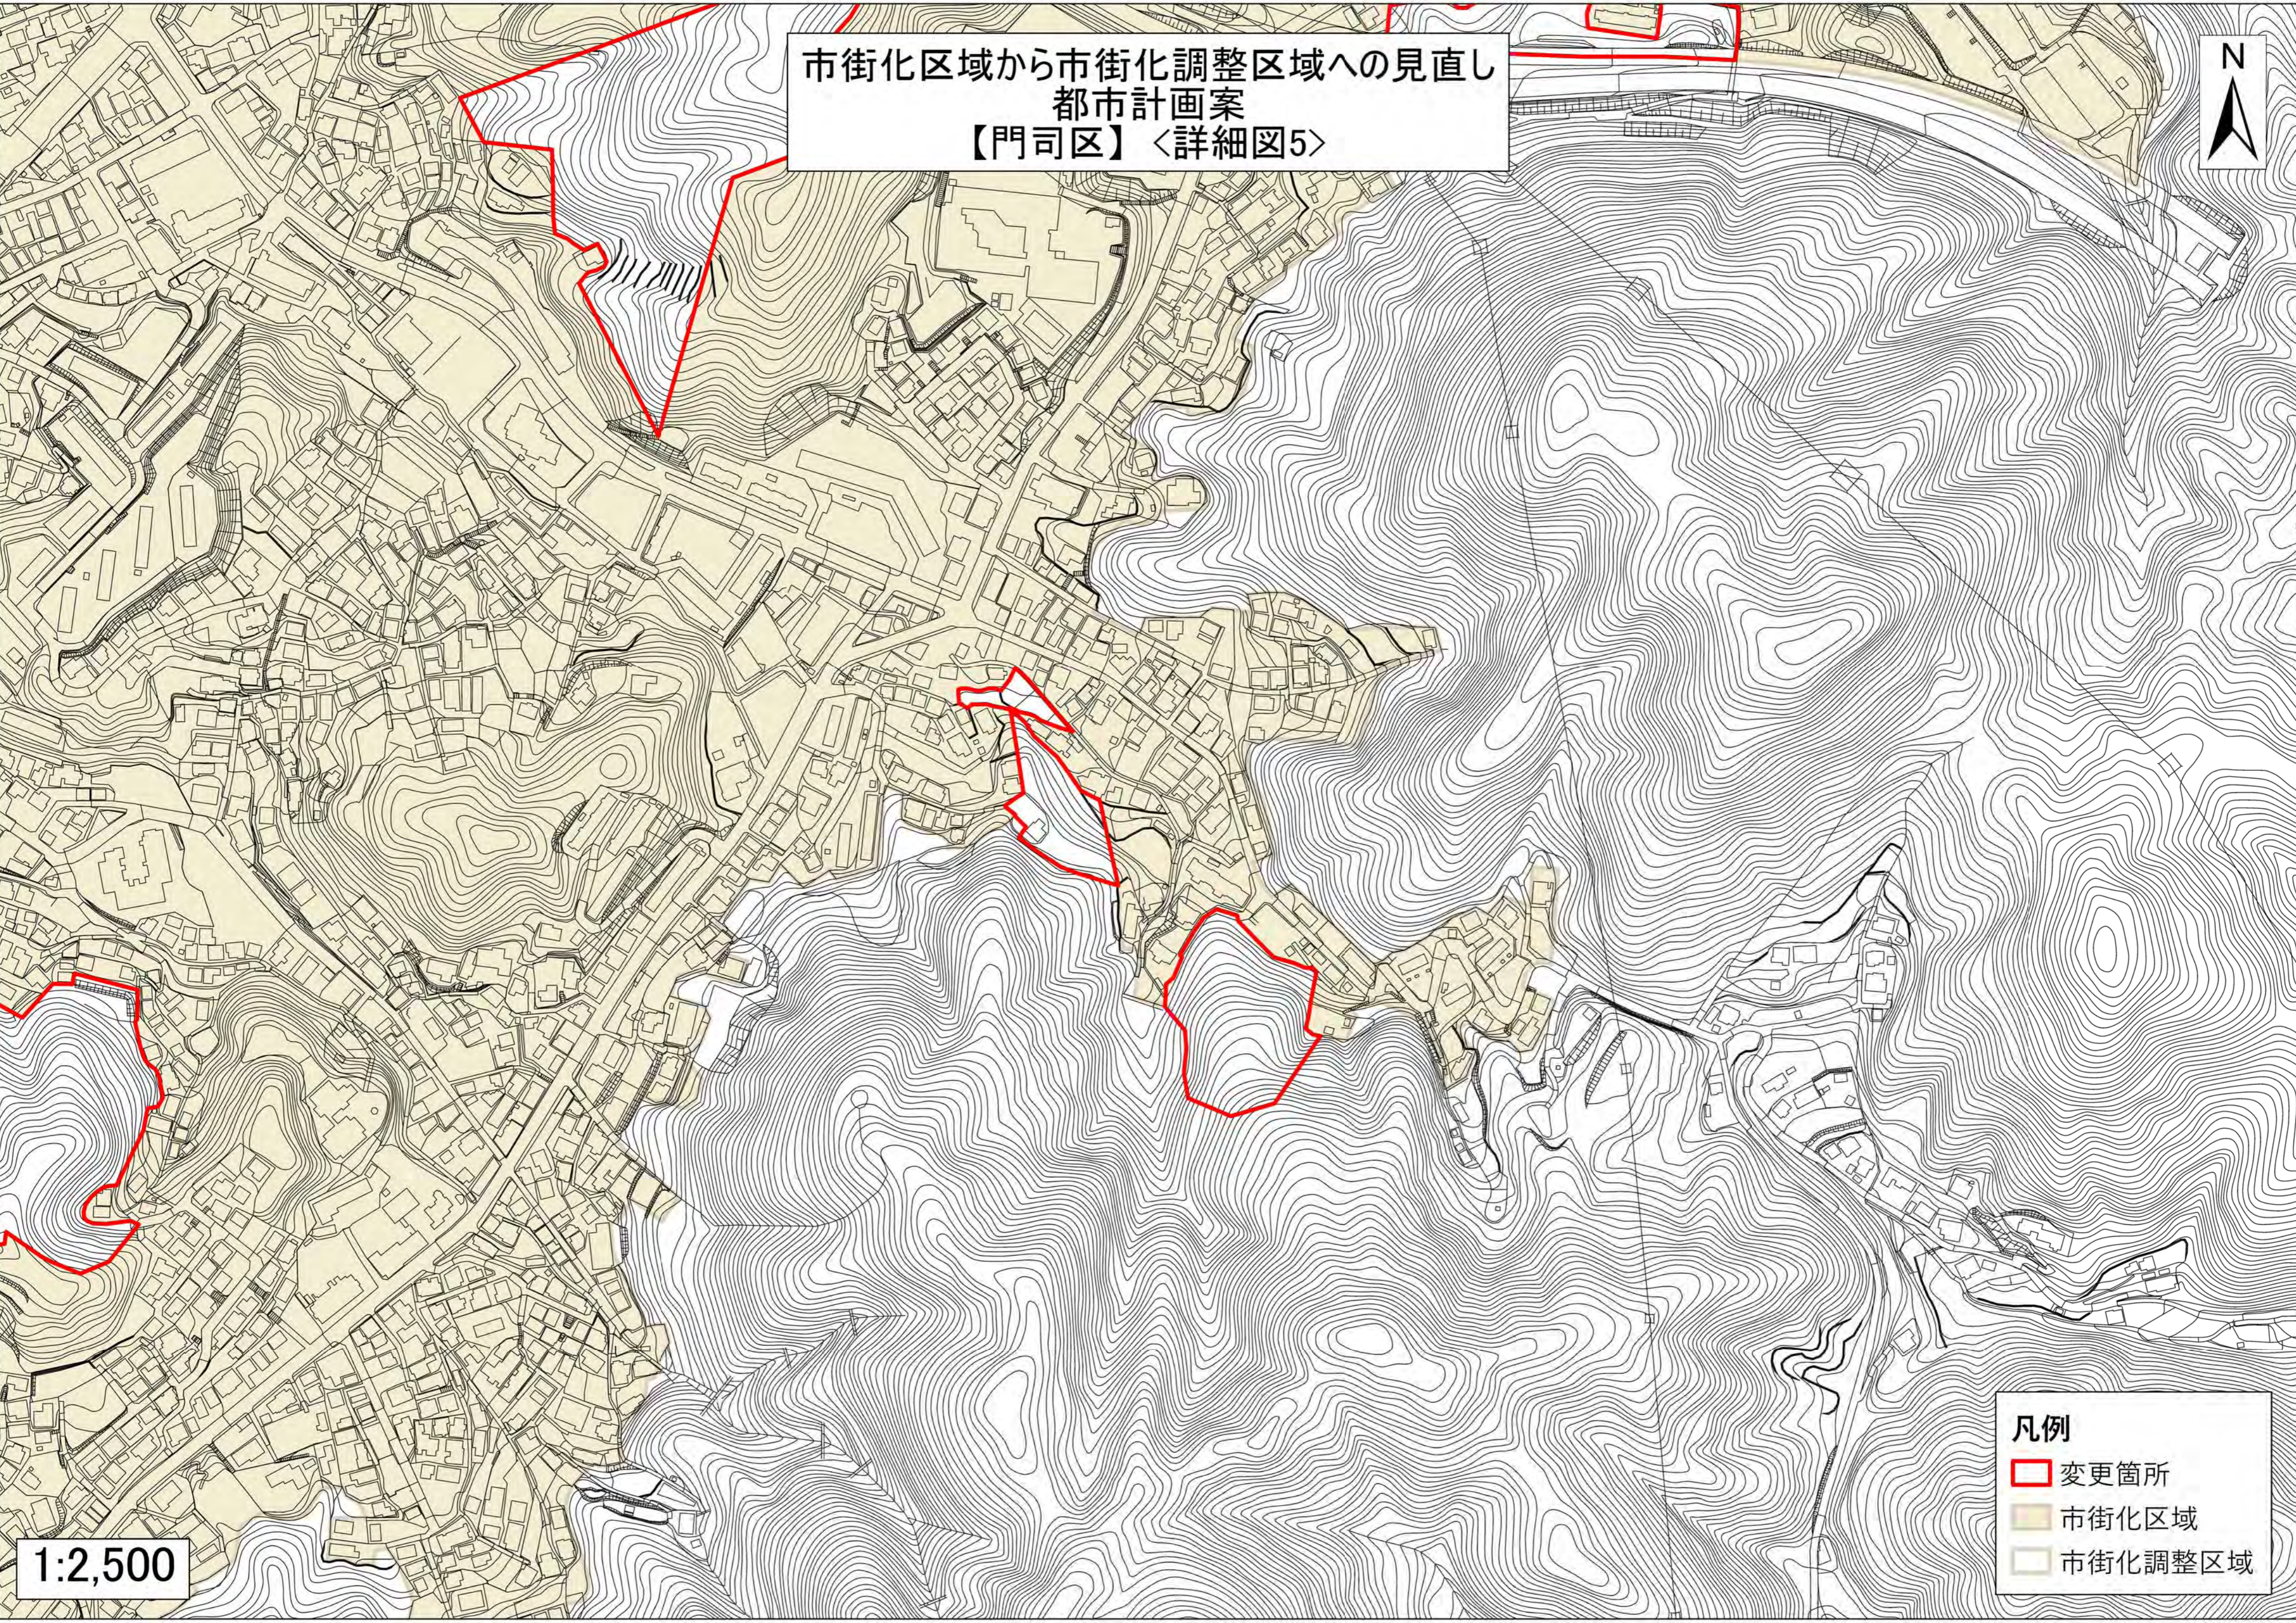

市街化区域から市街化調整区域へ
都市計画案
【門司区】〈詳細図5〉

1:2,500

- 凡例
- 変更箇所
 - 市街化区域
 - 市街化調整区域