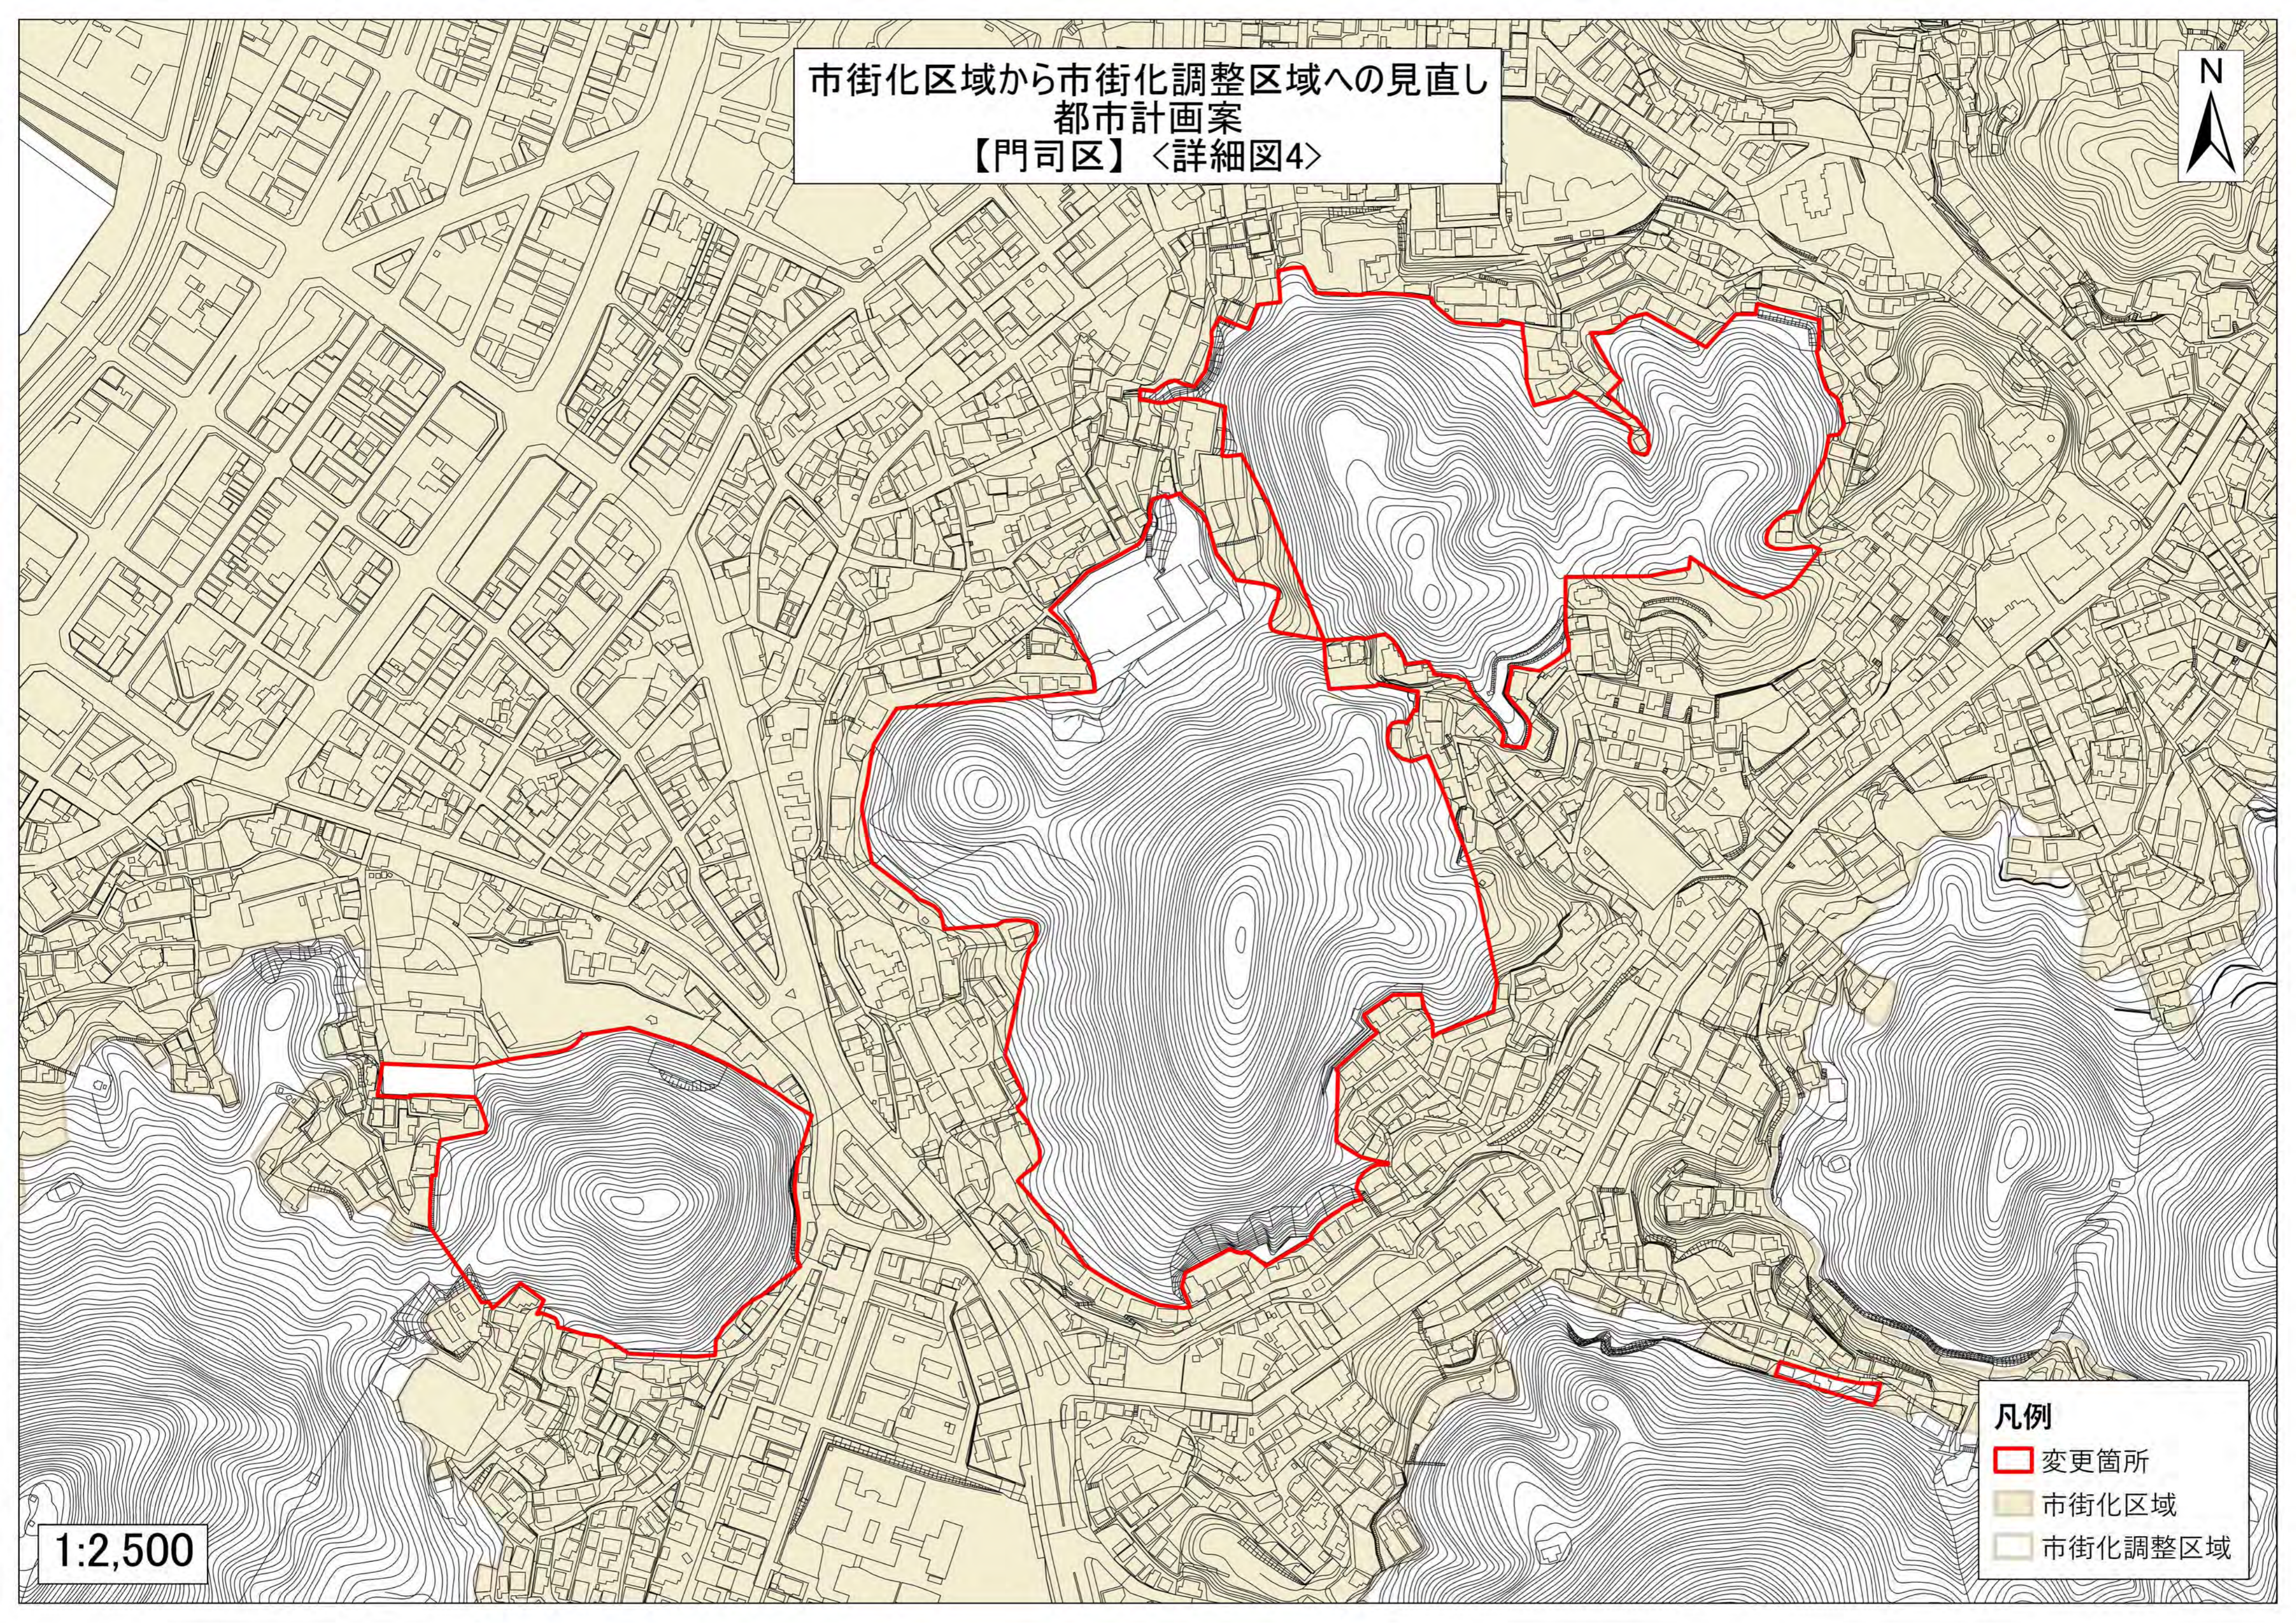

市街化区域から市街化調整区域へ
都市計画案
【門司区】〈詳細図4〉

- 凡例
- 変更箇所
 - 市街化区域
 - 市街化調整区域

1:2,500