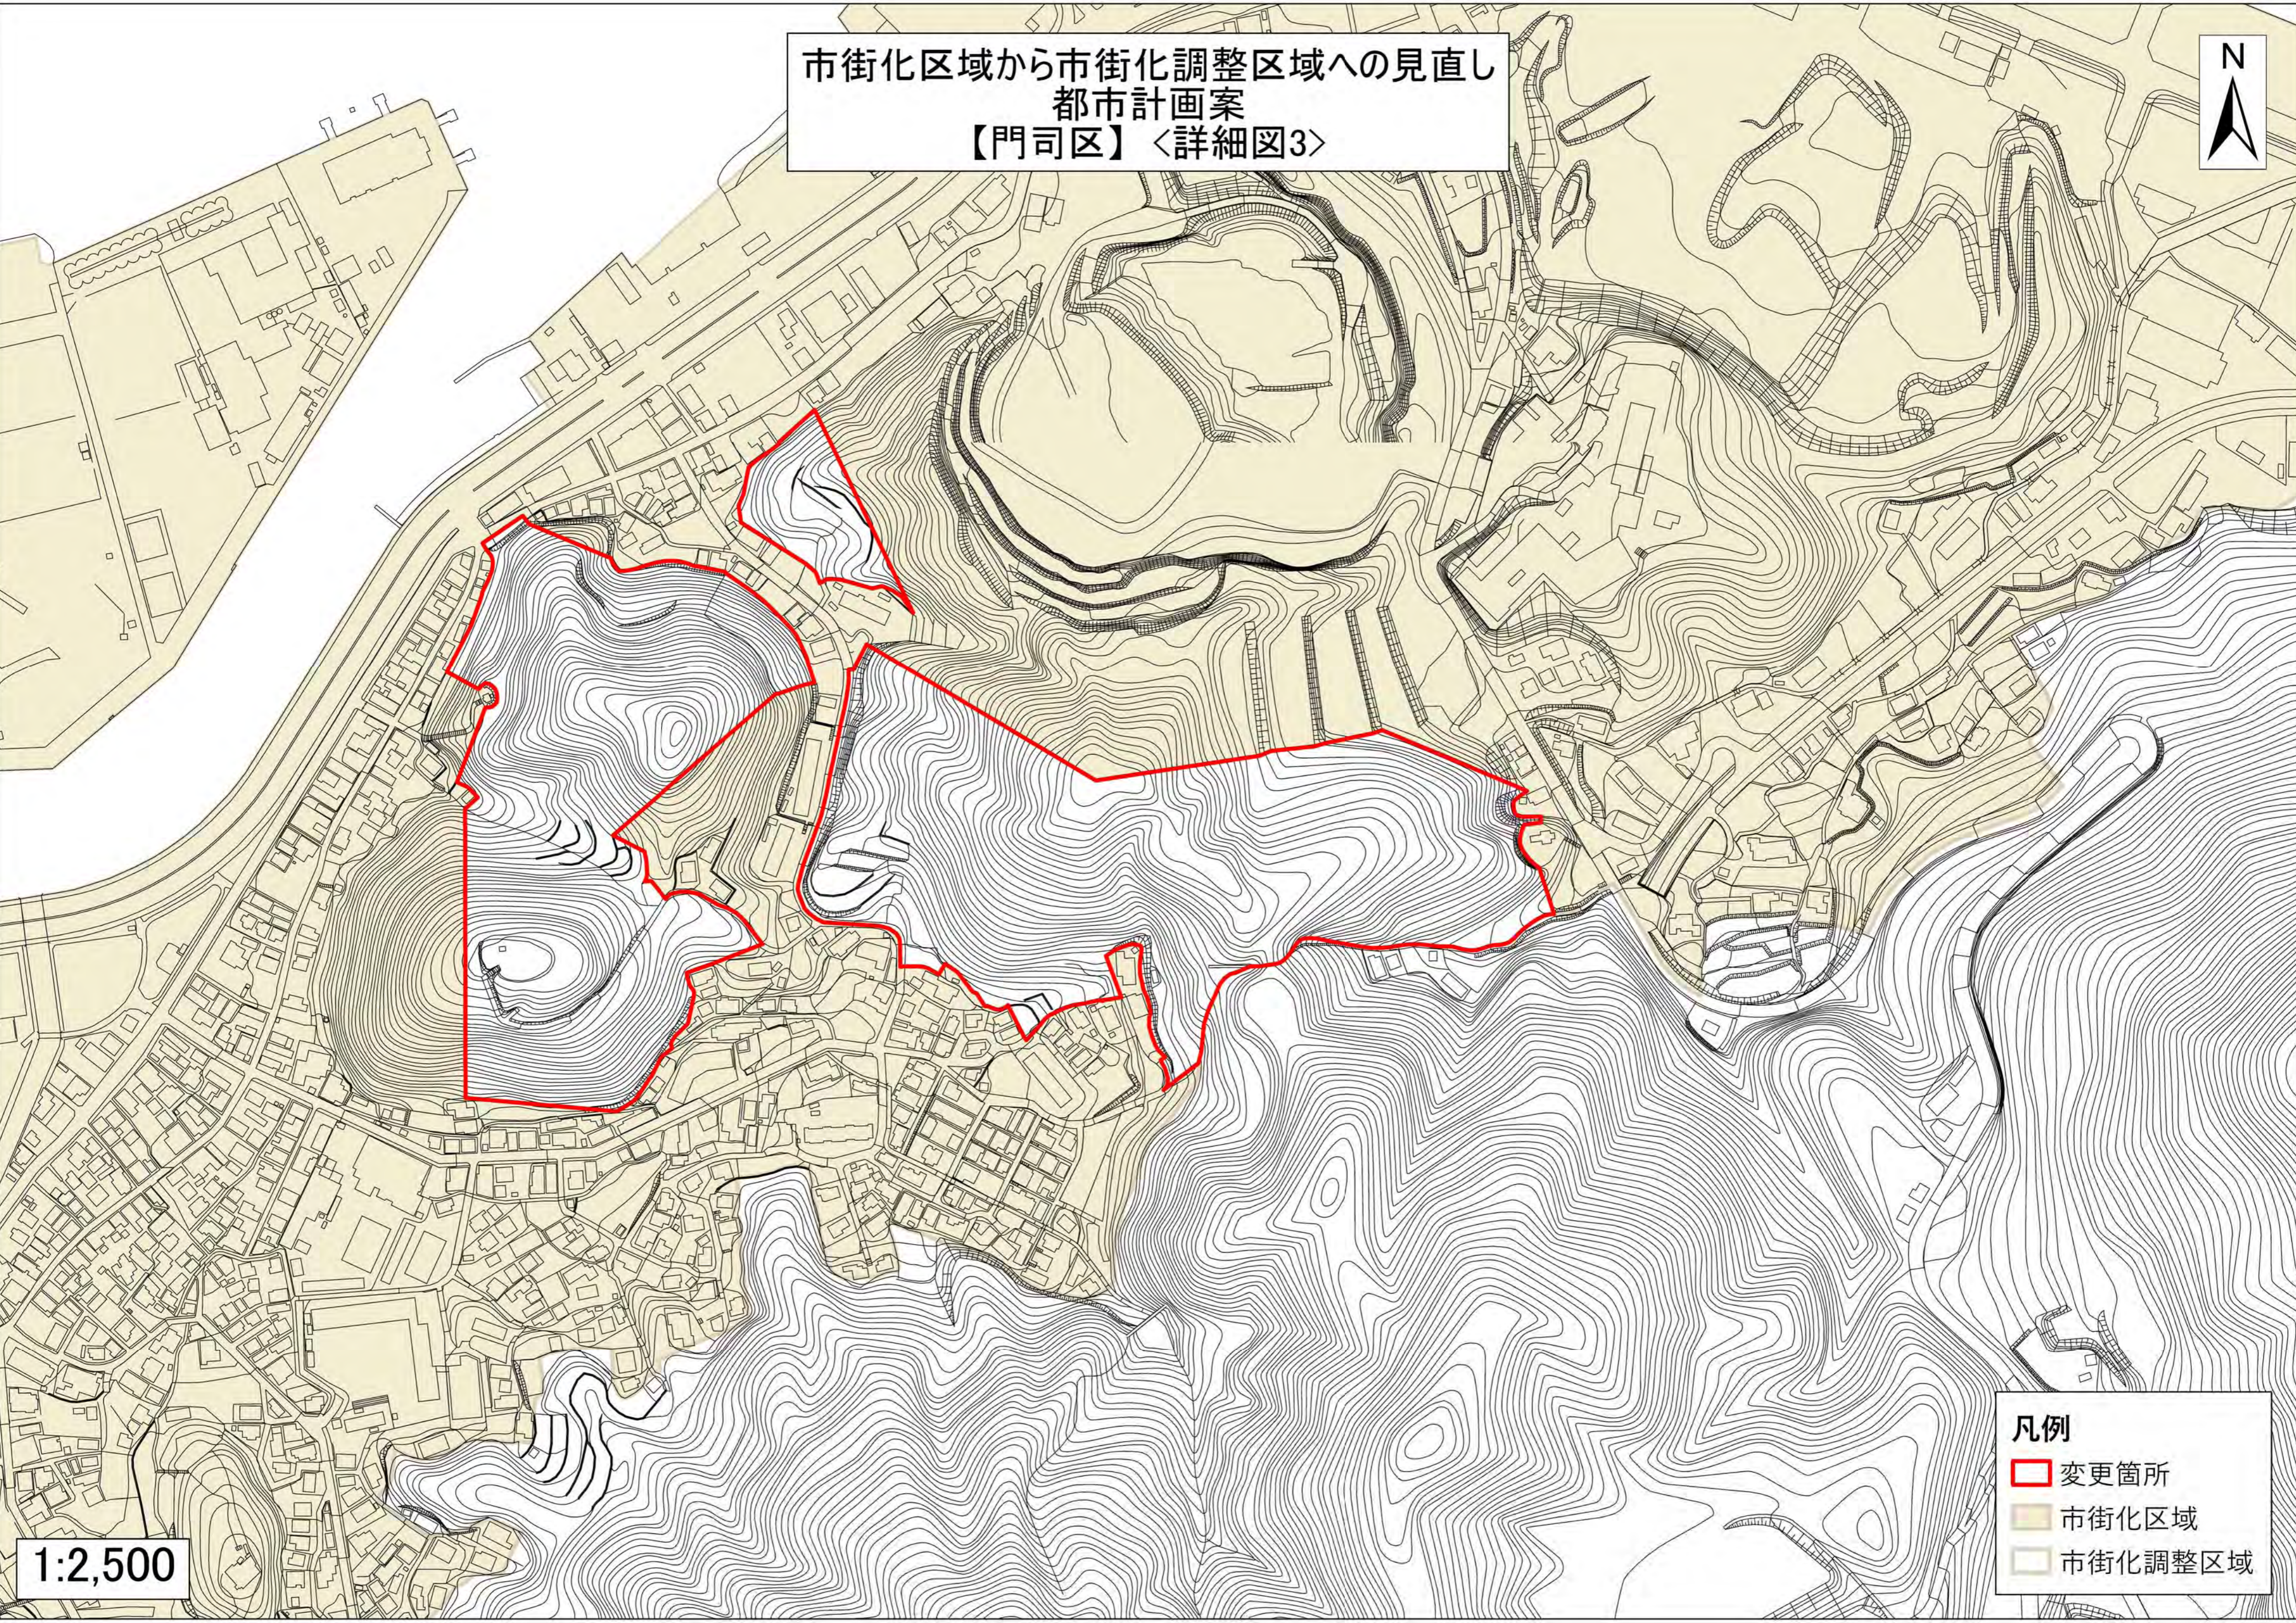

市街化区域から市街化調整区域へ
都市計画案
【門司区】〈詳細図3〉

- 凡例
- 変更箇所
 - 市街化区域
 - 市街化調整区域

1:2,500