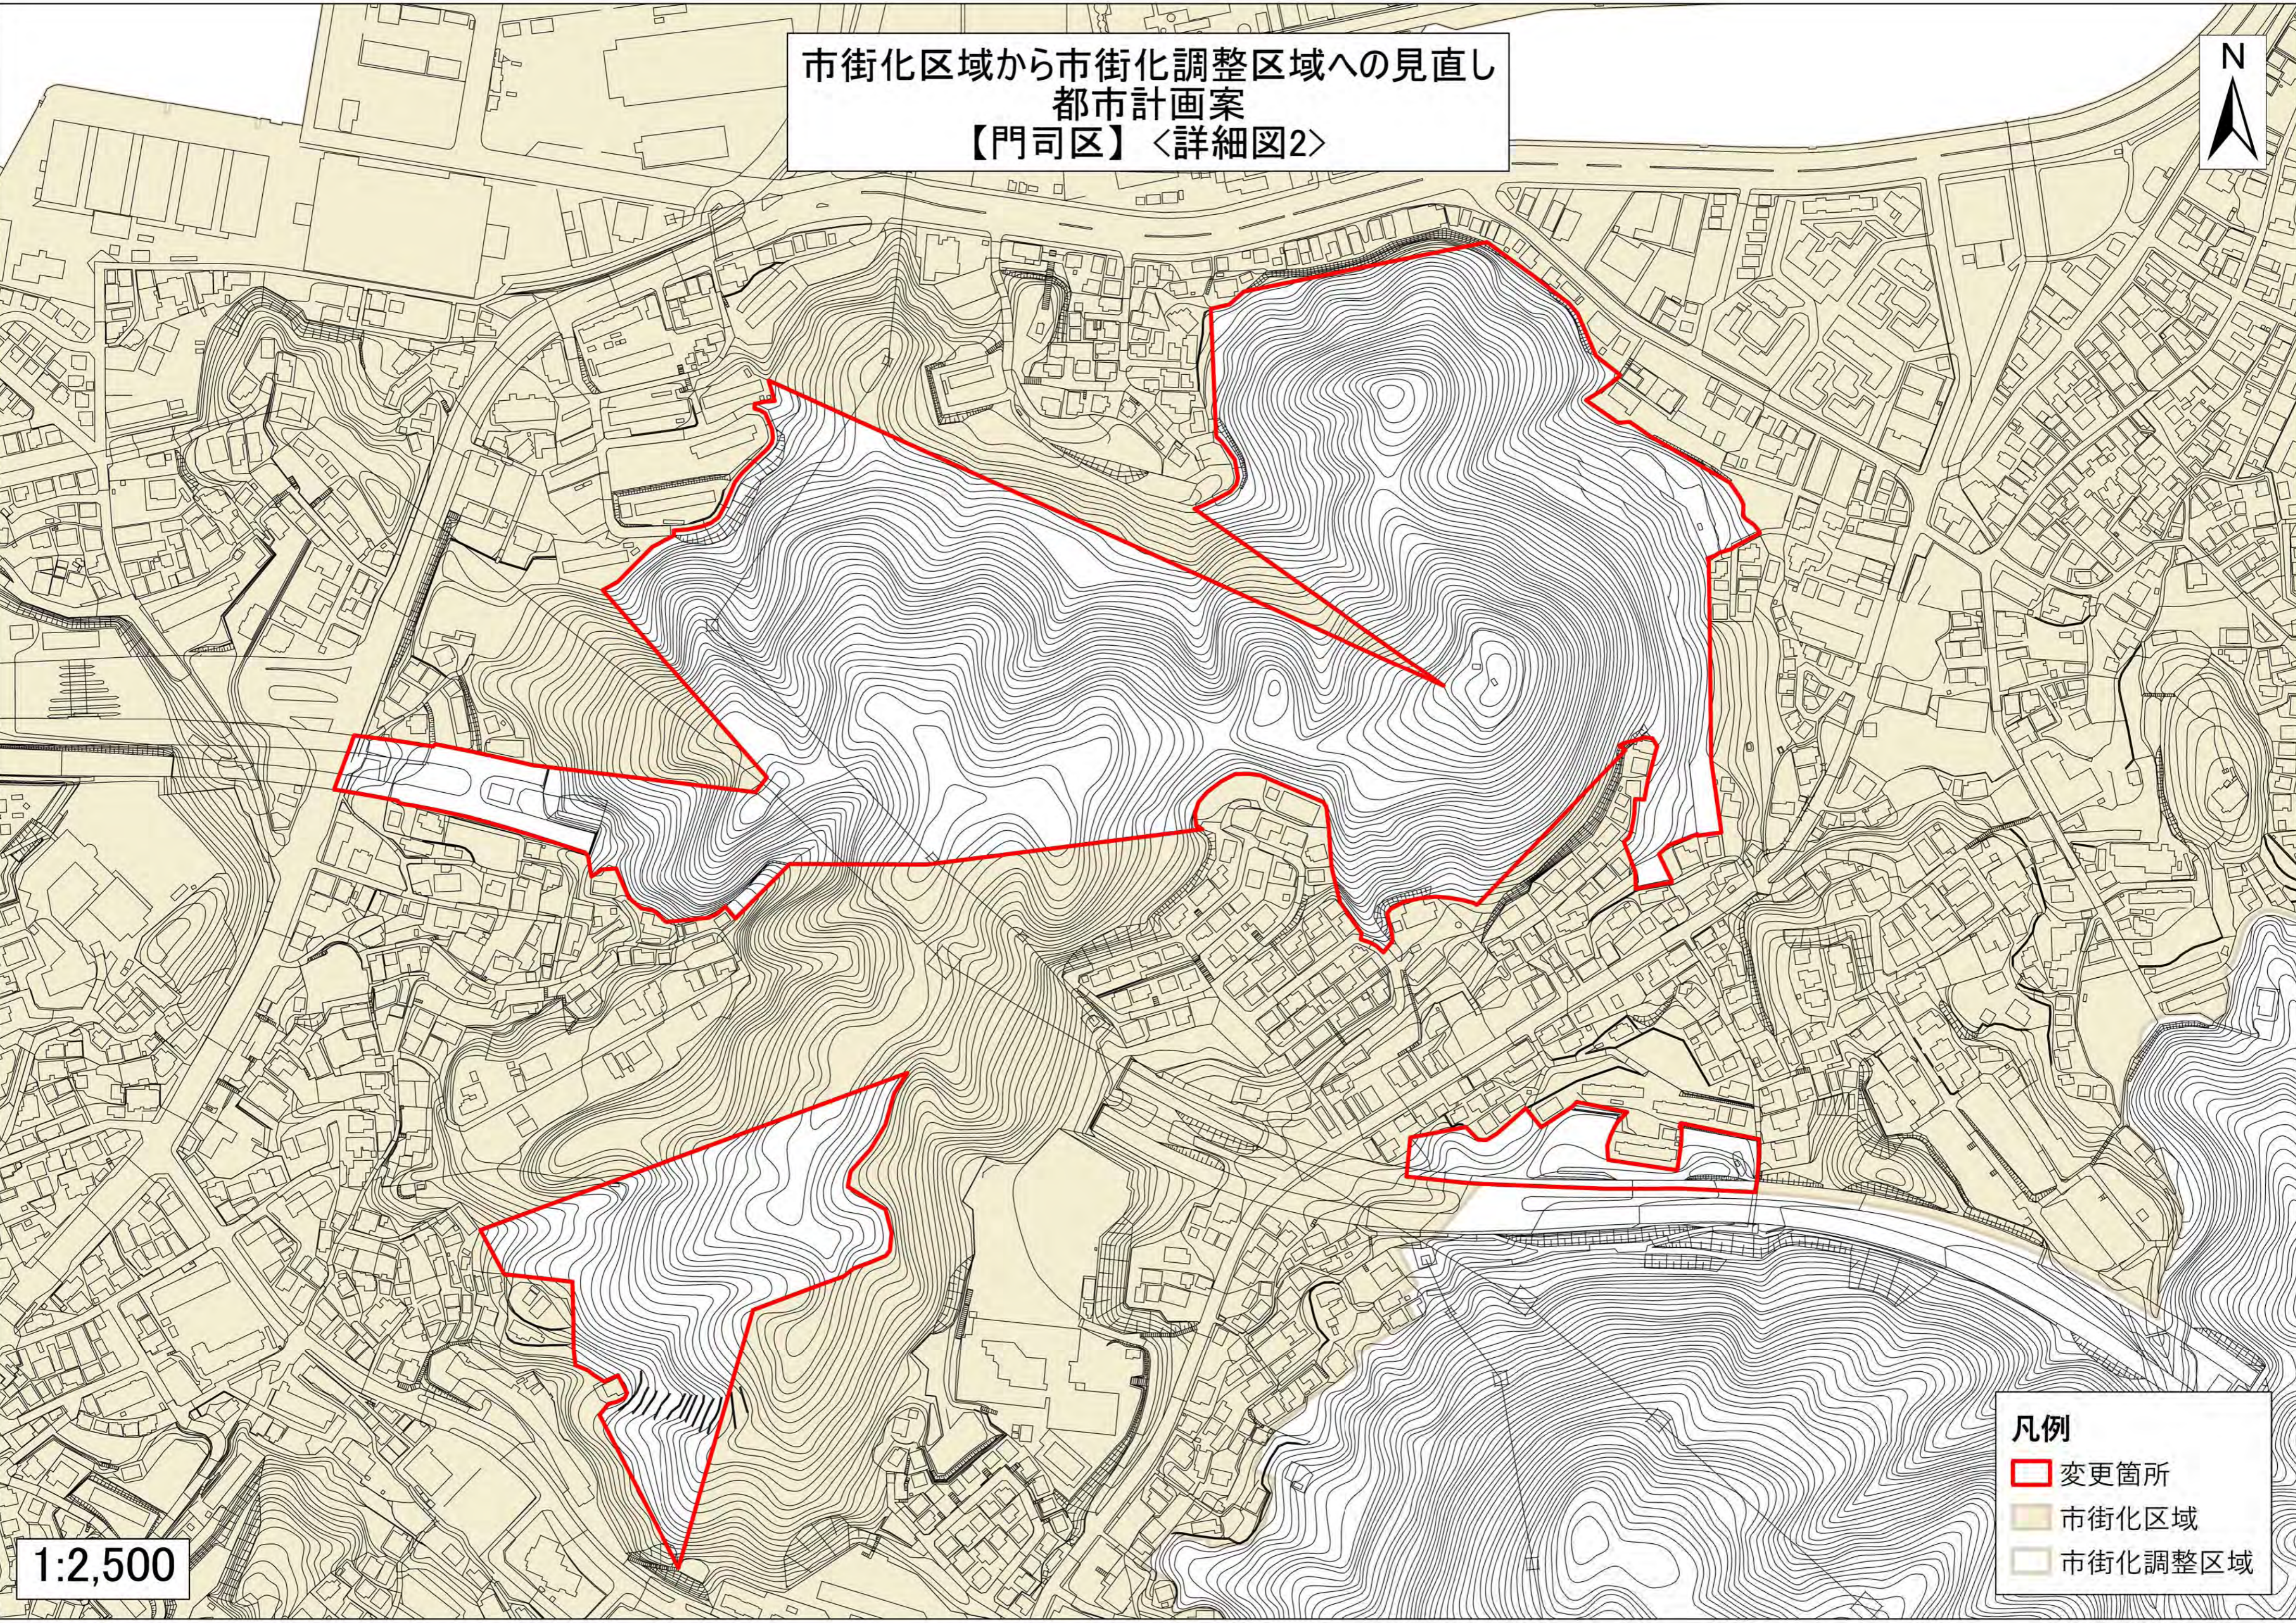

市街化区域から市街化調整区域へ
都市計画案
【門司区】〈詳細図2〉

- 凡例
- 変更箇所
 - 市街化区域
 - 市街化調整区域

1:2,500