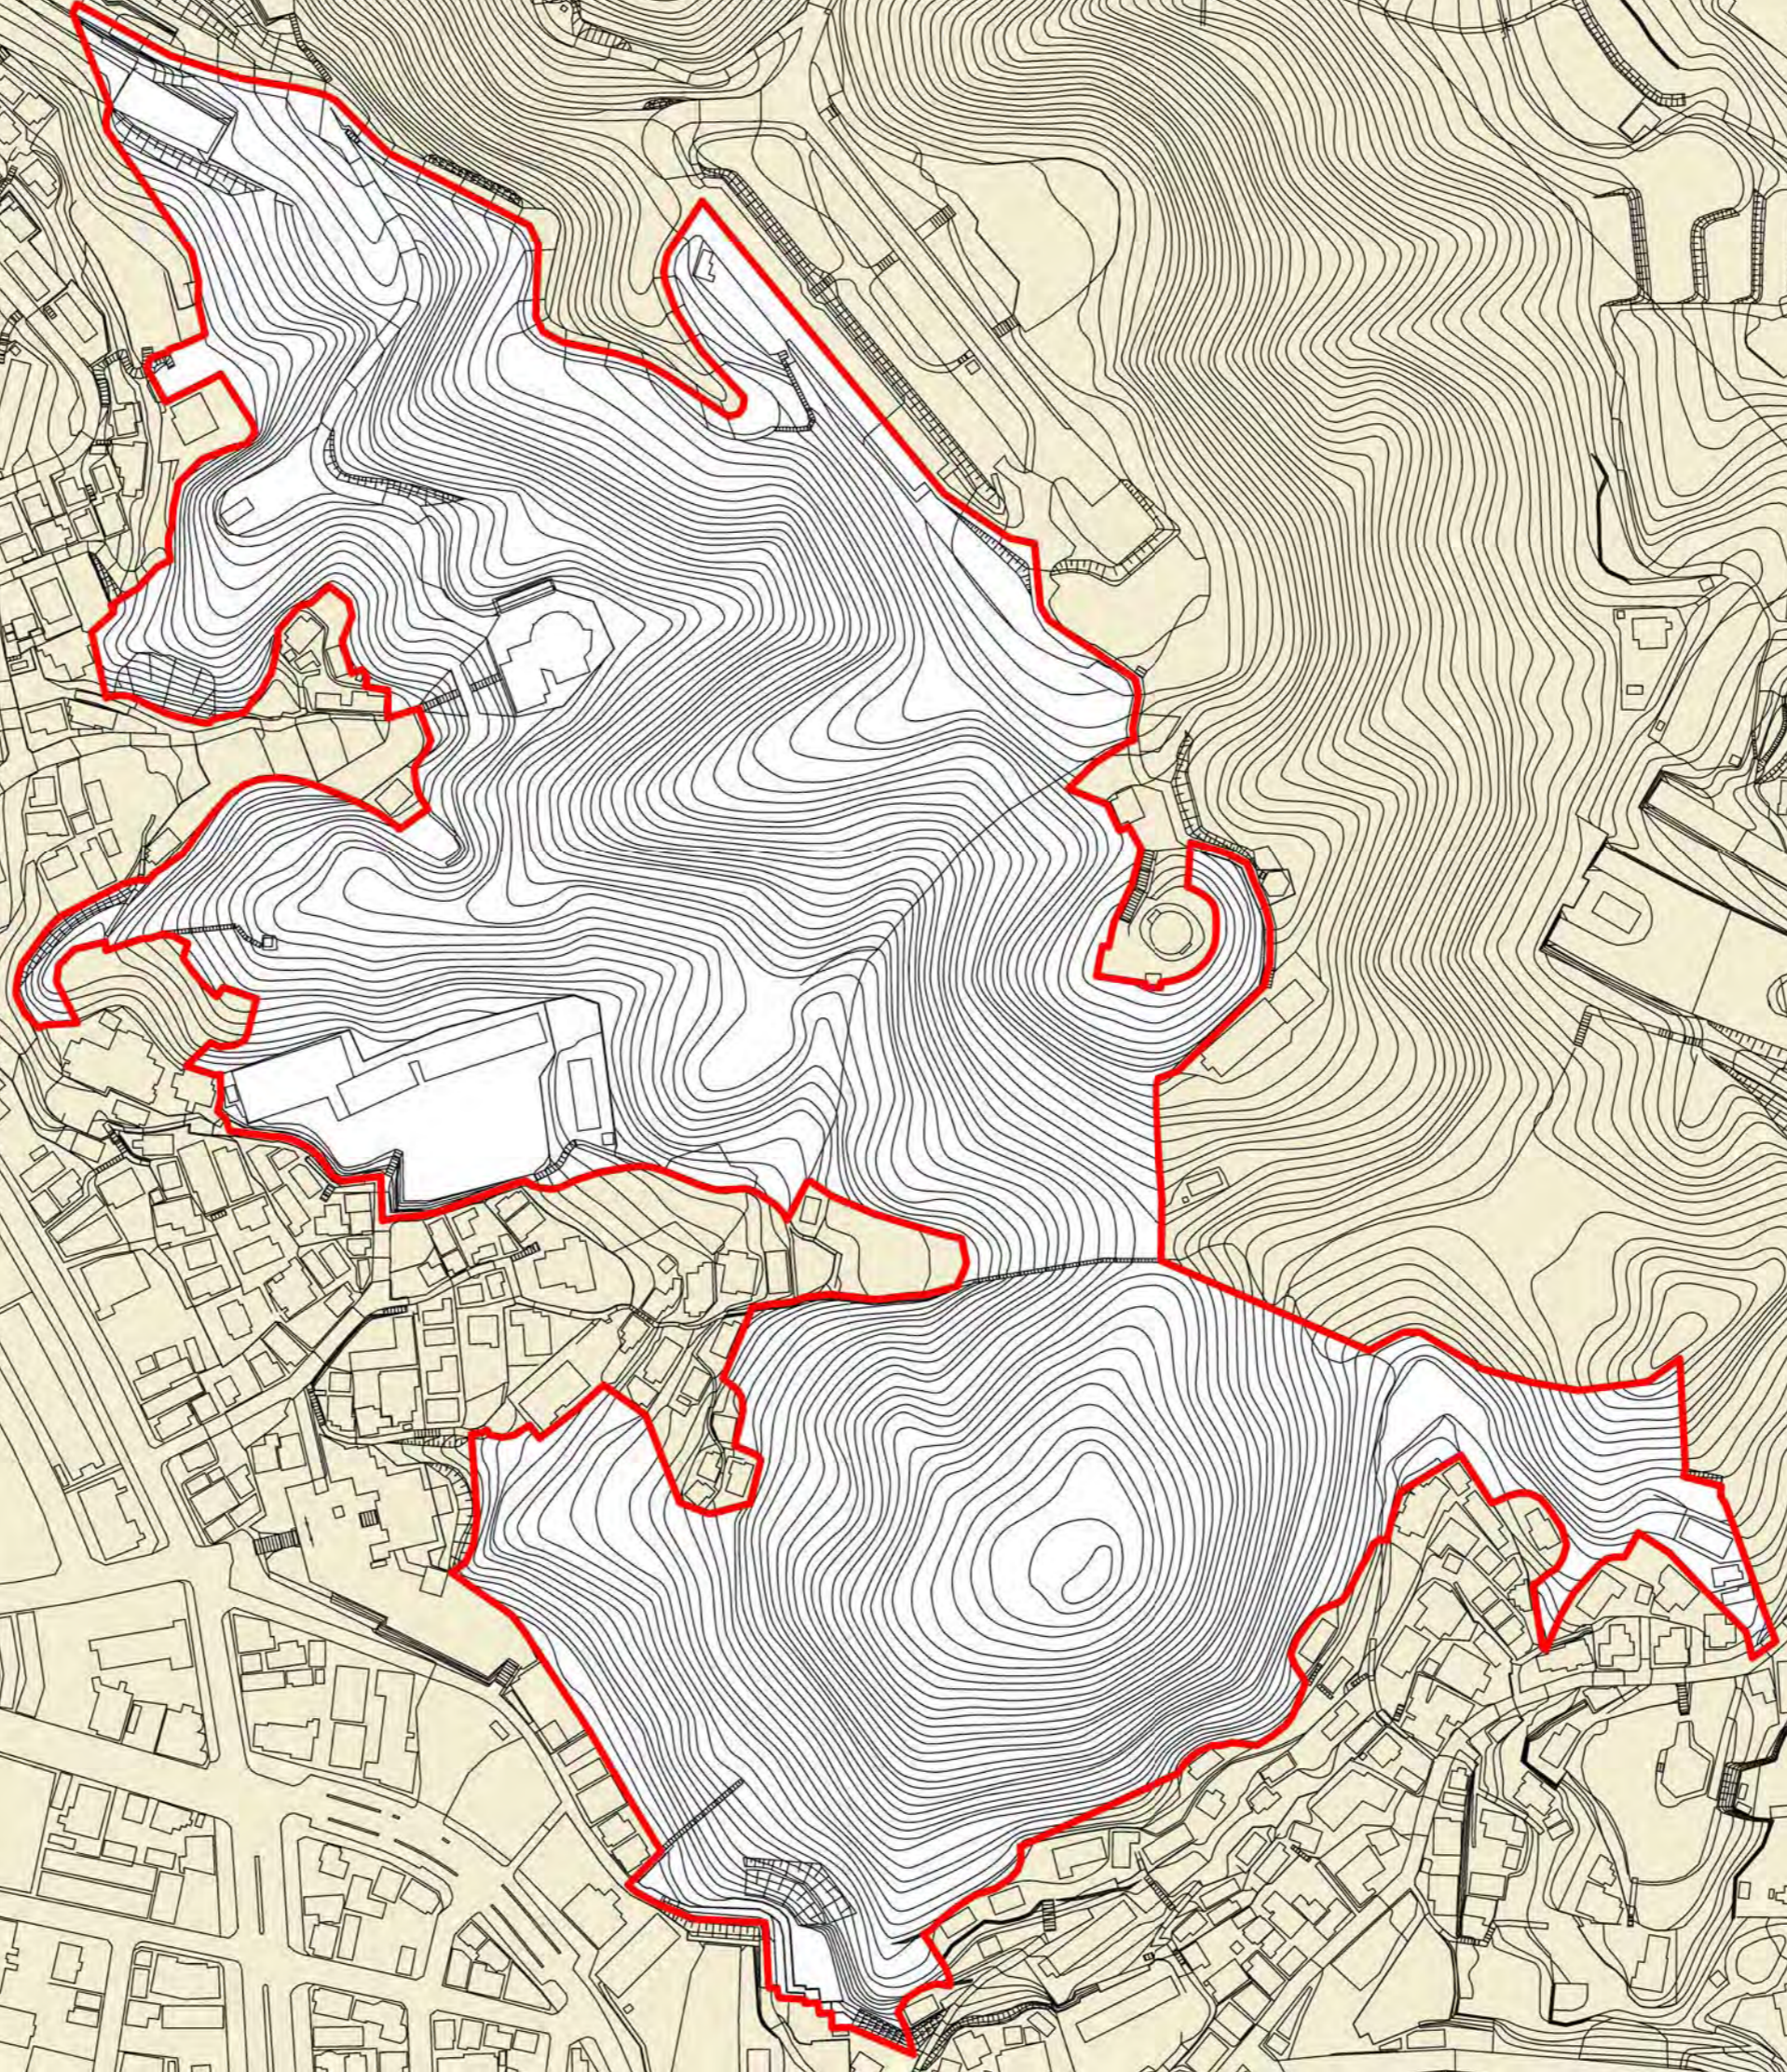

市街化区域から市街化調整区域へ
都市計画案
【門司区】〈詳細図1〉

1:2,500

- 凡例
- 変更箇所
 - 市街化区域
 - 市街化調整区域