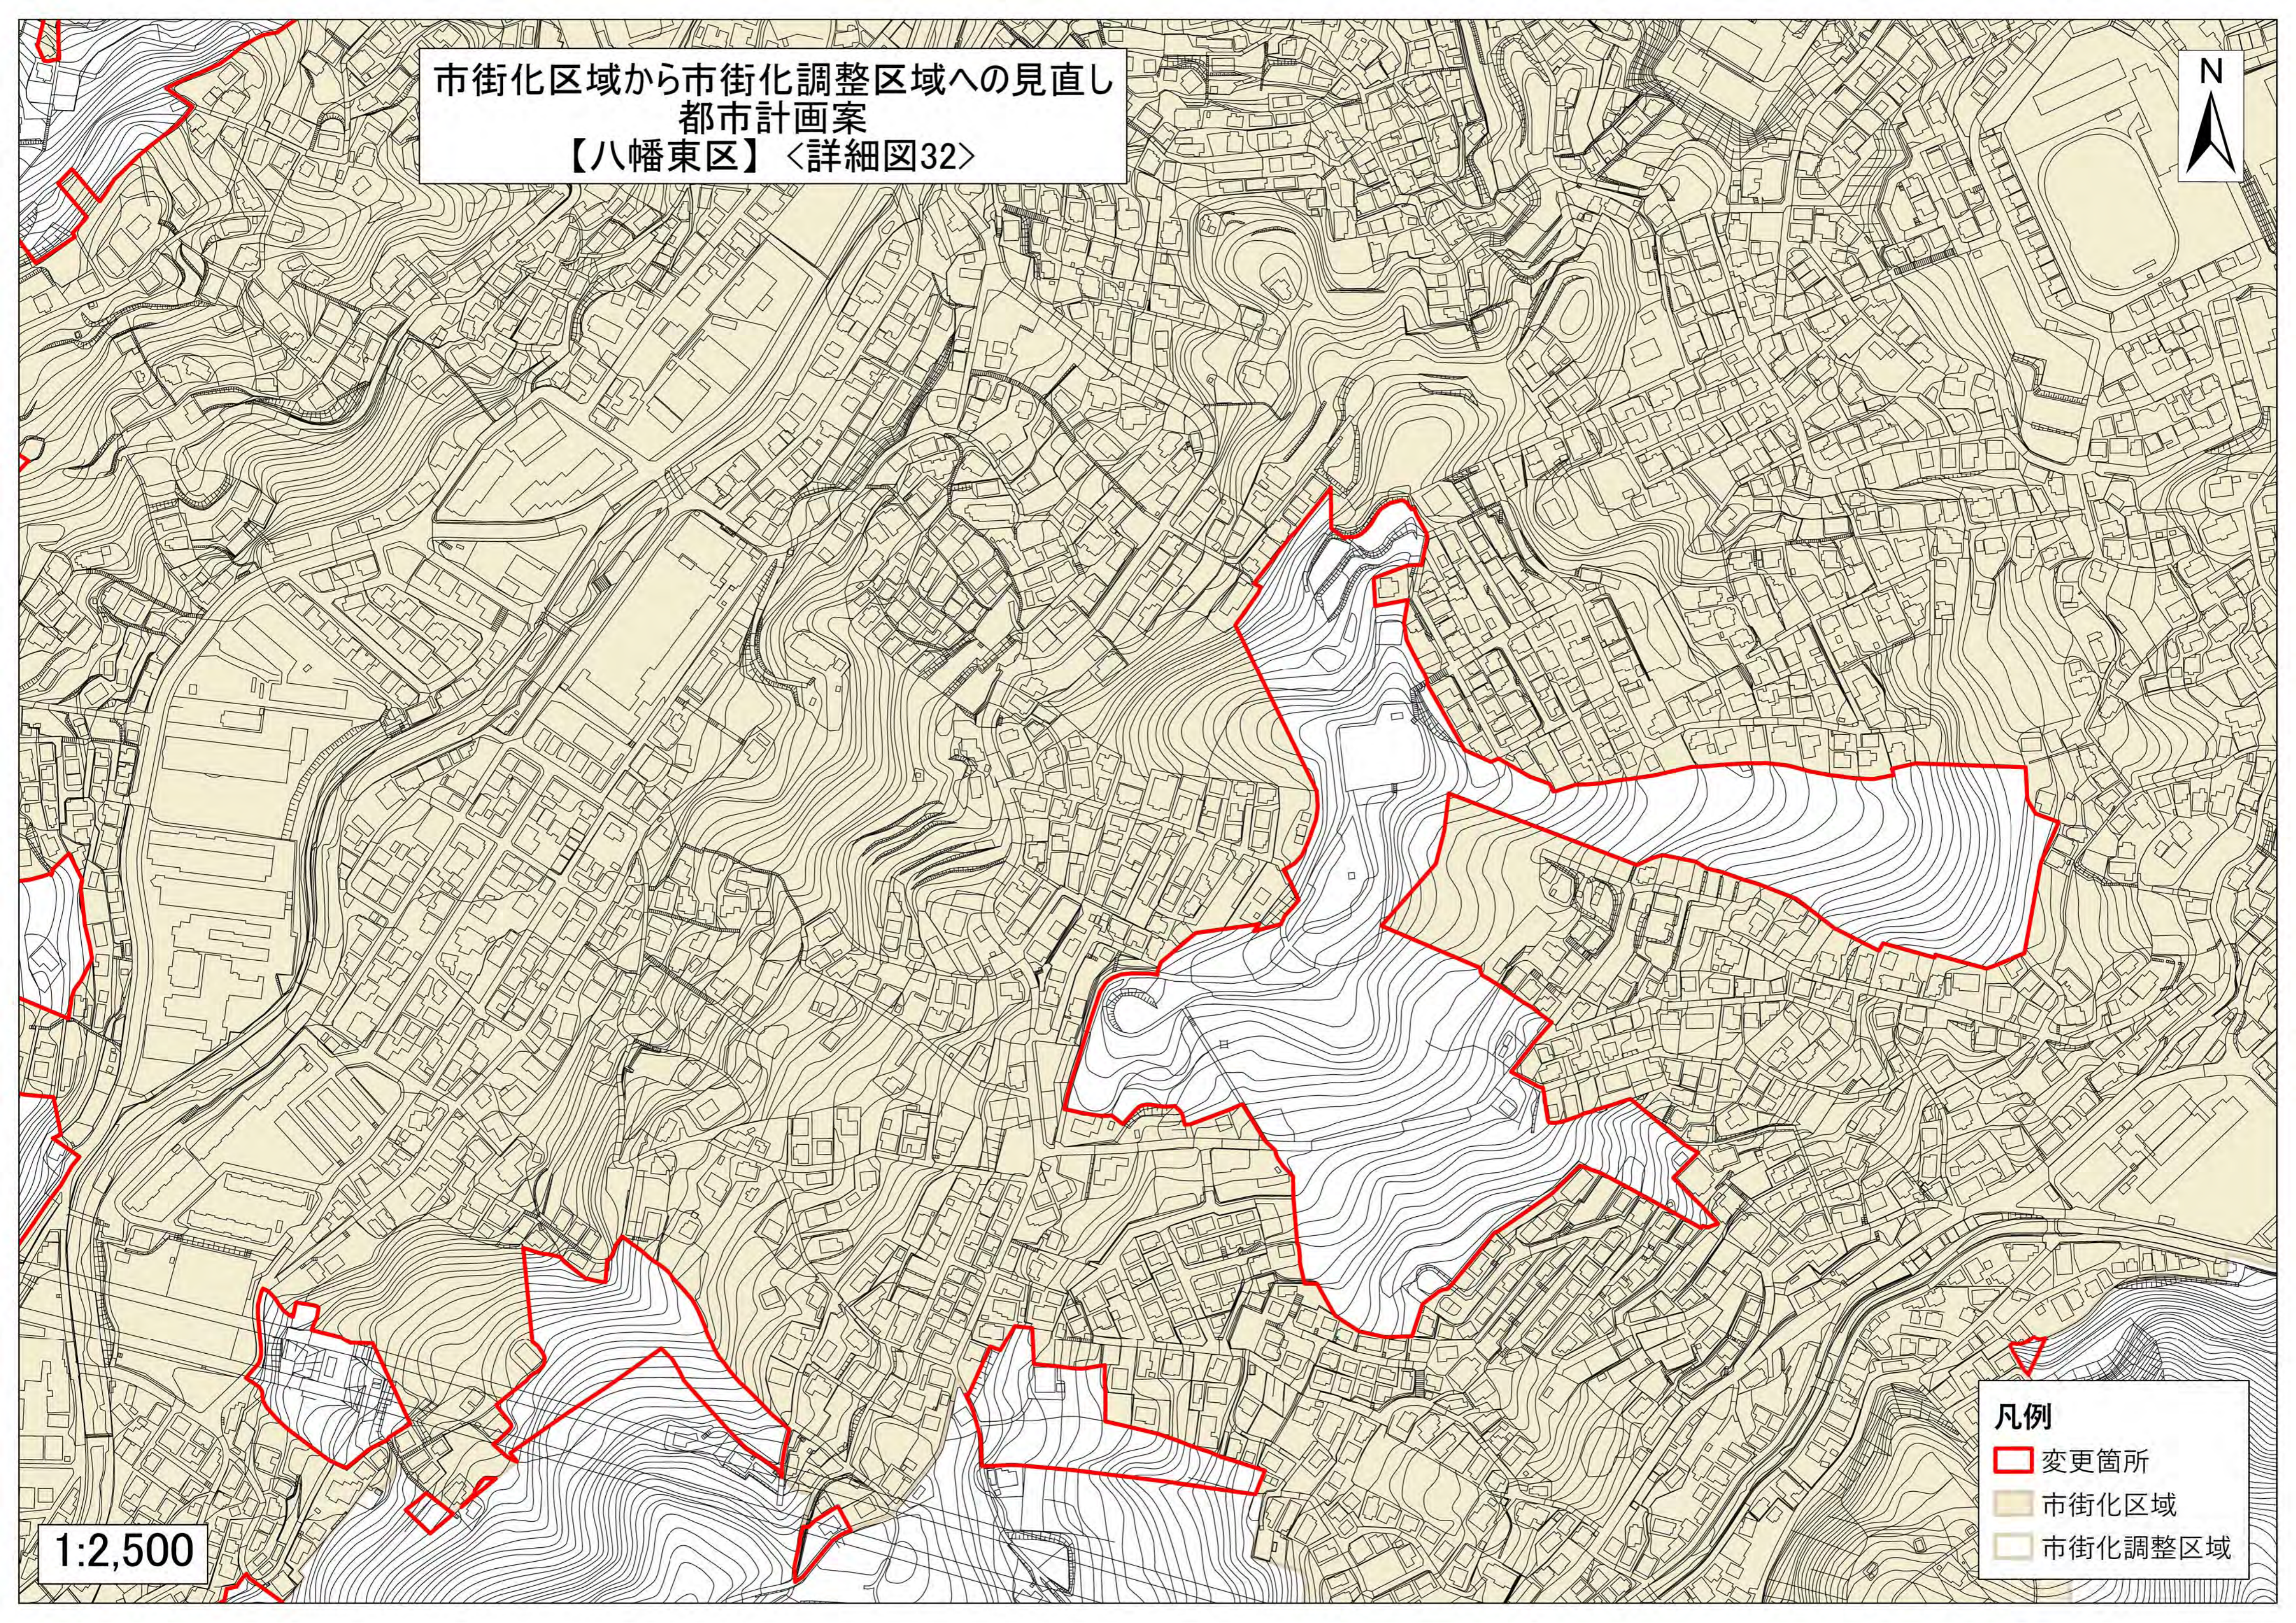

市街化区域から市街化調整区域へ  
都市計画案  
【八幡東区】〈詳細図32〉

1:2,500

- 凡例
- 変更箇所
  - 市街化区域
  - 市街化調整区域