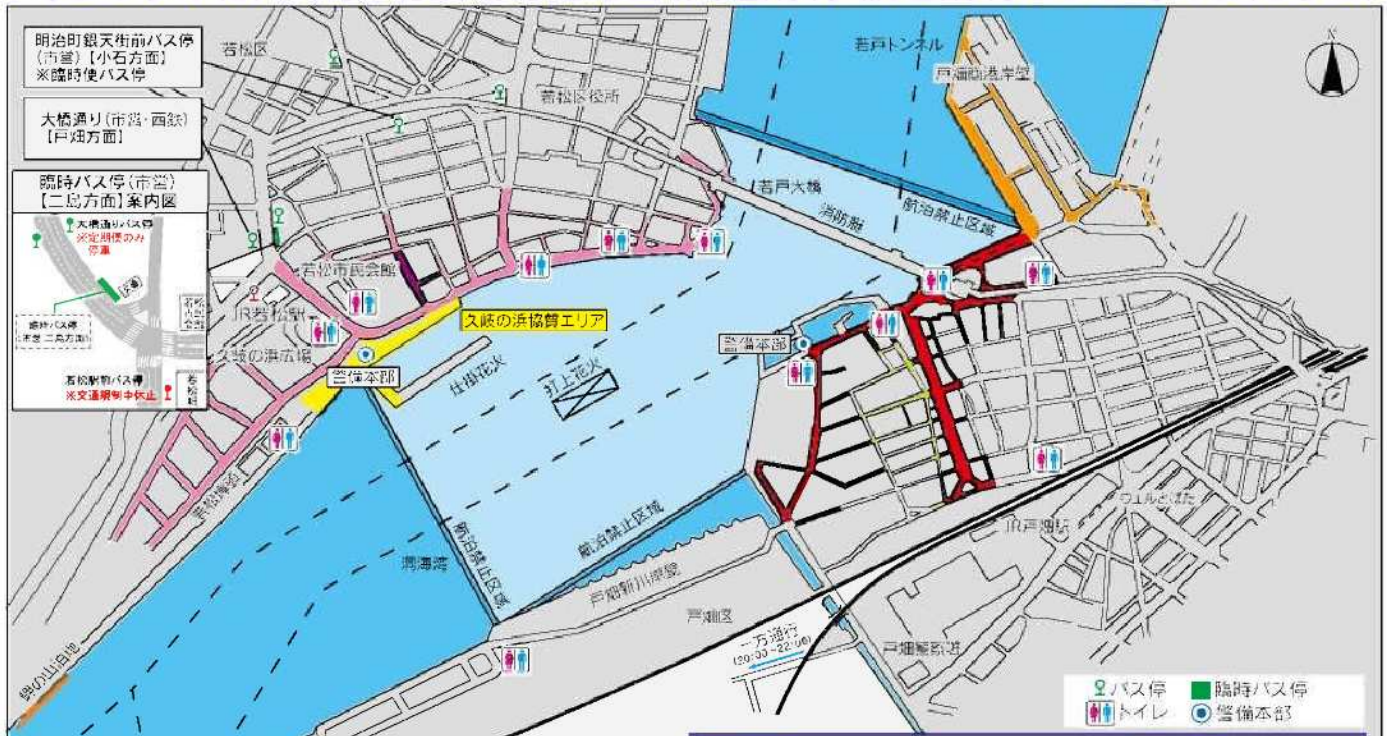

「くきのうみ花火の祭典」会場付近略図(交通規制・航海規制についてのお知らせ)

**駐車場はありません。
自家用車でのご来場はご遠慮ください。**

交通規制		航海規制
	若松側車両通行禁止区域(18時～22時)	洞海湾(青ライン内) 18時30分～22時 (臨時の規制エリアは 変更になる場合があります)
	若松側車両通行禁止区域(18時30分～22時)	
	戸畑側車両通行禁止区域(19時～22時)	
	戸畑側車両通行禁止区域(19時30分～22時)	
	戸畑側車両通行禁止区域(18時～21時)	

【新たな交通規制】

例年に加え、新たに右記の
2ヶ所で交通規制(車両通
行禁止)を実施します。

◆高塔山登山道 (佐藤公園～山頂)

規制時間
17:00 ~ 20:40

◆くきのうみ 中央地区

規制時間
18:30 ~ 20:40

- 高塔山展望台及び第1駐車場は協賛者専用となりますので協賛者以外は終日ご利用いただけません。
- 交通規制の時間帯は高塔山公園駐車場から、車両を出すことはできません。
- 交通規制の実施中も関係車両が通行しますので、道路上での花火観覧はできません。

公共交通機関運行状況

JR若松線若松駅時刻表

★臨時運行

最終

終着駅	折尾★	折尾	折尾★	折尾	折尾★	折尾	直方★	折尾	折尾	直方
若松発	20:45	20:58	21:13	21:28	21:43	22:02	22:22	22:33	23:02	23:31

市営バス運行時刻表

※主なバス停を表示しています。

※臨時・定期バスを含みます。

北九州市交通局

系統	高須・青葉台・二島郵便局前方面⇒花火大会会場(大橋通り)行き											臨時バス(大橋通り止め)		
	第二浅川橋	高須公園住宅前	高須回地	サイエンスパーク	青葉台南	青葉台入口	大島居	払川	二島郵便局前	第一二島	用勺	宮丸		
行き	18時	05 20 30	08 23 33	10 25 35	15 30 40	19 34 44	21 36 46	25 40 50	29 49	07 10 19 34	01 10 13 22 27			「第一二島～大橋通り」 間は3～15分間隔で 運行します (定額路線をきむ)
	40 55	43 58	45	50	54	56		54	41 49 59	37 44 52				
19時	03	06	00 08	05 13	09 17	11 19	00 15 23	04 19	09 24 32	02 12 18 27 35	50			

●花火大会会場の最寄りバス停は【大橋通り】となります。

●規制時間中は、二島方面行き臨時便の大橋通りバス停を約60m若松駅方面に移動します。なお、若松駅前バス停はご利用できません。

なお、千代ヶ崎・光貞台・十字路・本城東一丁目・帯田方面からの花火会場行き直行便バスはありませんので、ご了承下さい。

帰り ●帰り便は、「二島郵便局行き」と「青葉台経由第二浅川橋行き」の2系統を各停で臨時便を運行します。※折尾駅には行きません。

系統	上原・中川町⇒花火大会会場(ウイングプラザ前)行き							臨時バス(ウイングプラザ前止め)	
	若松(営)	赤崎	上原町	栄盛川	西園町	大井戸町			
行き	18時	15 25 35	18 28 38	21 31 41	25 35 45	26 36 46	27 37 47		
	45 52	48 55	51 57	55	56	57			
19時	02 15 32	05 18 35	08 21 37	00 12 25	00 13 26	01 14 27			
				40	40	41			

帰り

●帰り便は花火終了後に【明治町銀天街前】バス停から臨時バスを運行いたします。
また、若松営業所⇒戸畑駅・小倉方面行きは交通規制(18:30～22:00)のため、【大井戸町⇄若松中央小学校前⇄大橋通り】へ迂回運行します。