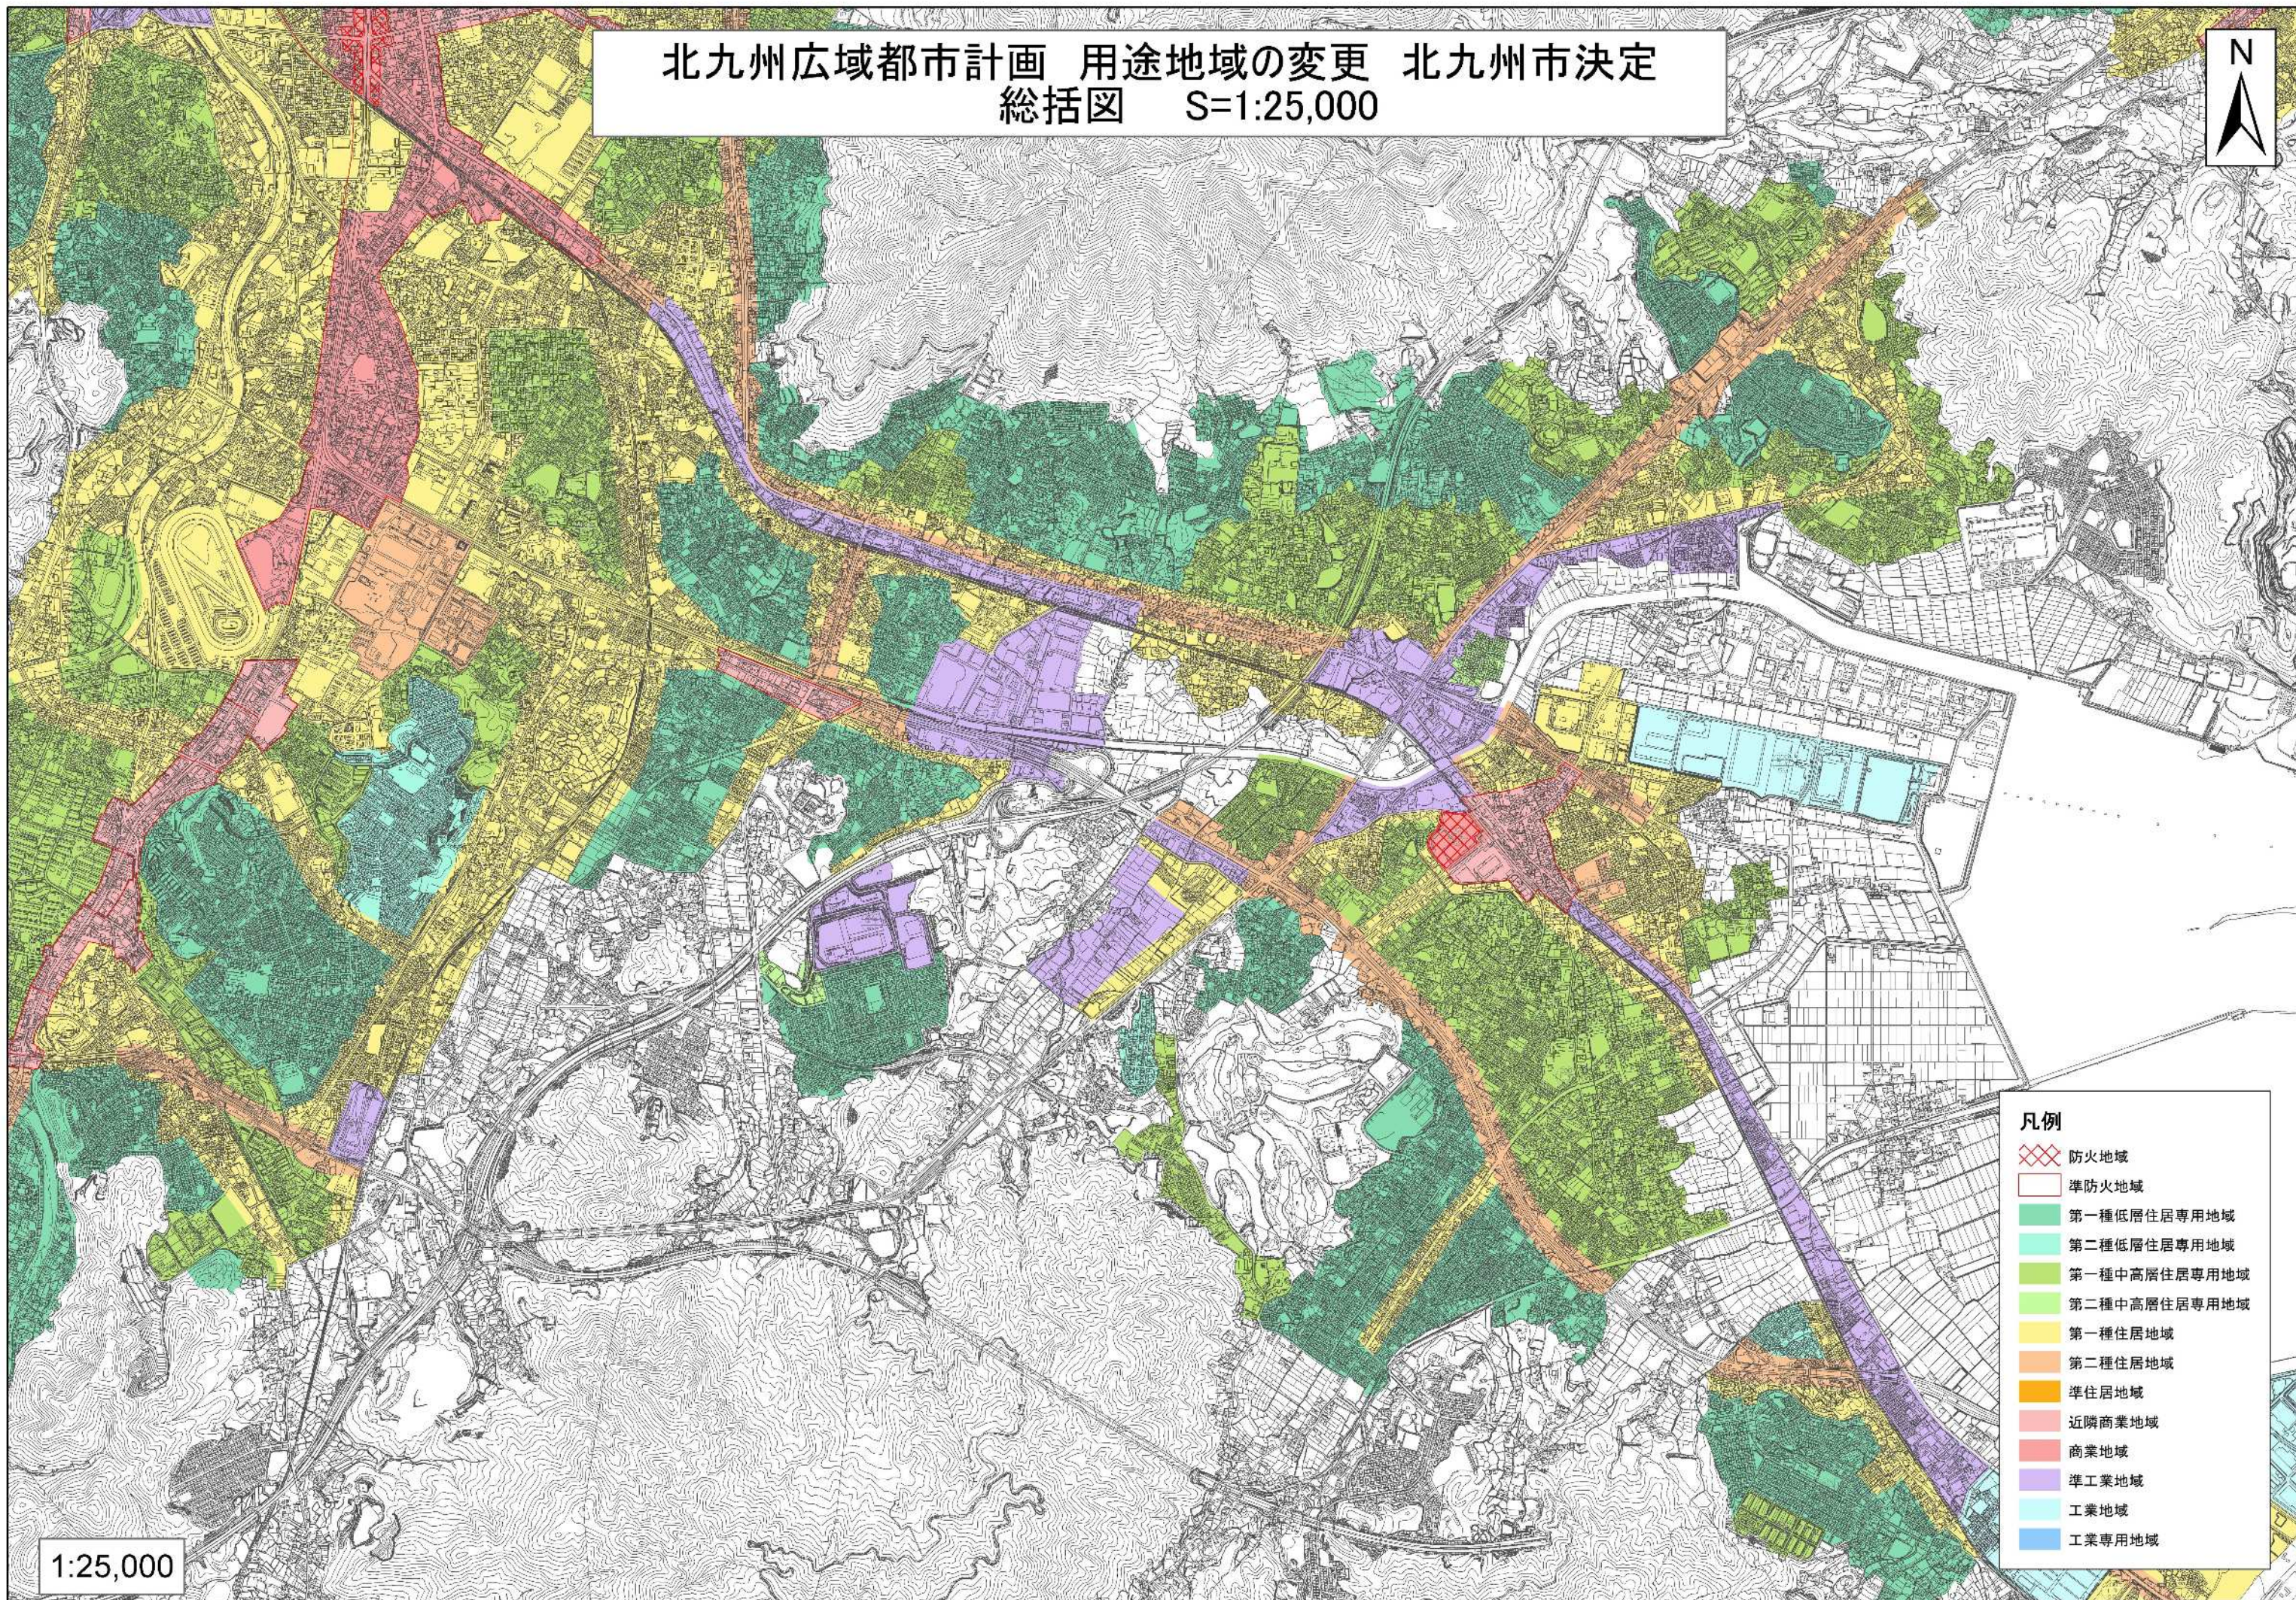

北九州広域都市計画 用途地域の変更 北九州市決定
総括図 S=1:25,000

- 凡例
- 防火地域
 - 準防火地域
 - 第一種低層住居専用地域
 - 第二種低層住居専用地域
 - 第一種中高層住居専用地域
 - 第二種中高層住居専用地域
 - 第一種住居地域
 - 第二種住居地域
 - 準住居地域
 - 近隣商業地域
 - 商業地域
 - 準工業地域
 - 工業地域
 - 工業専用地域

1:25,000