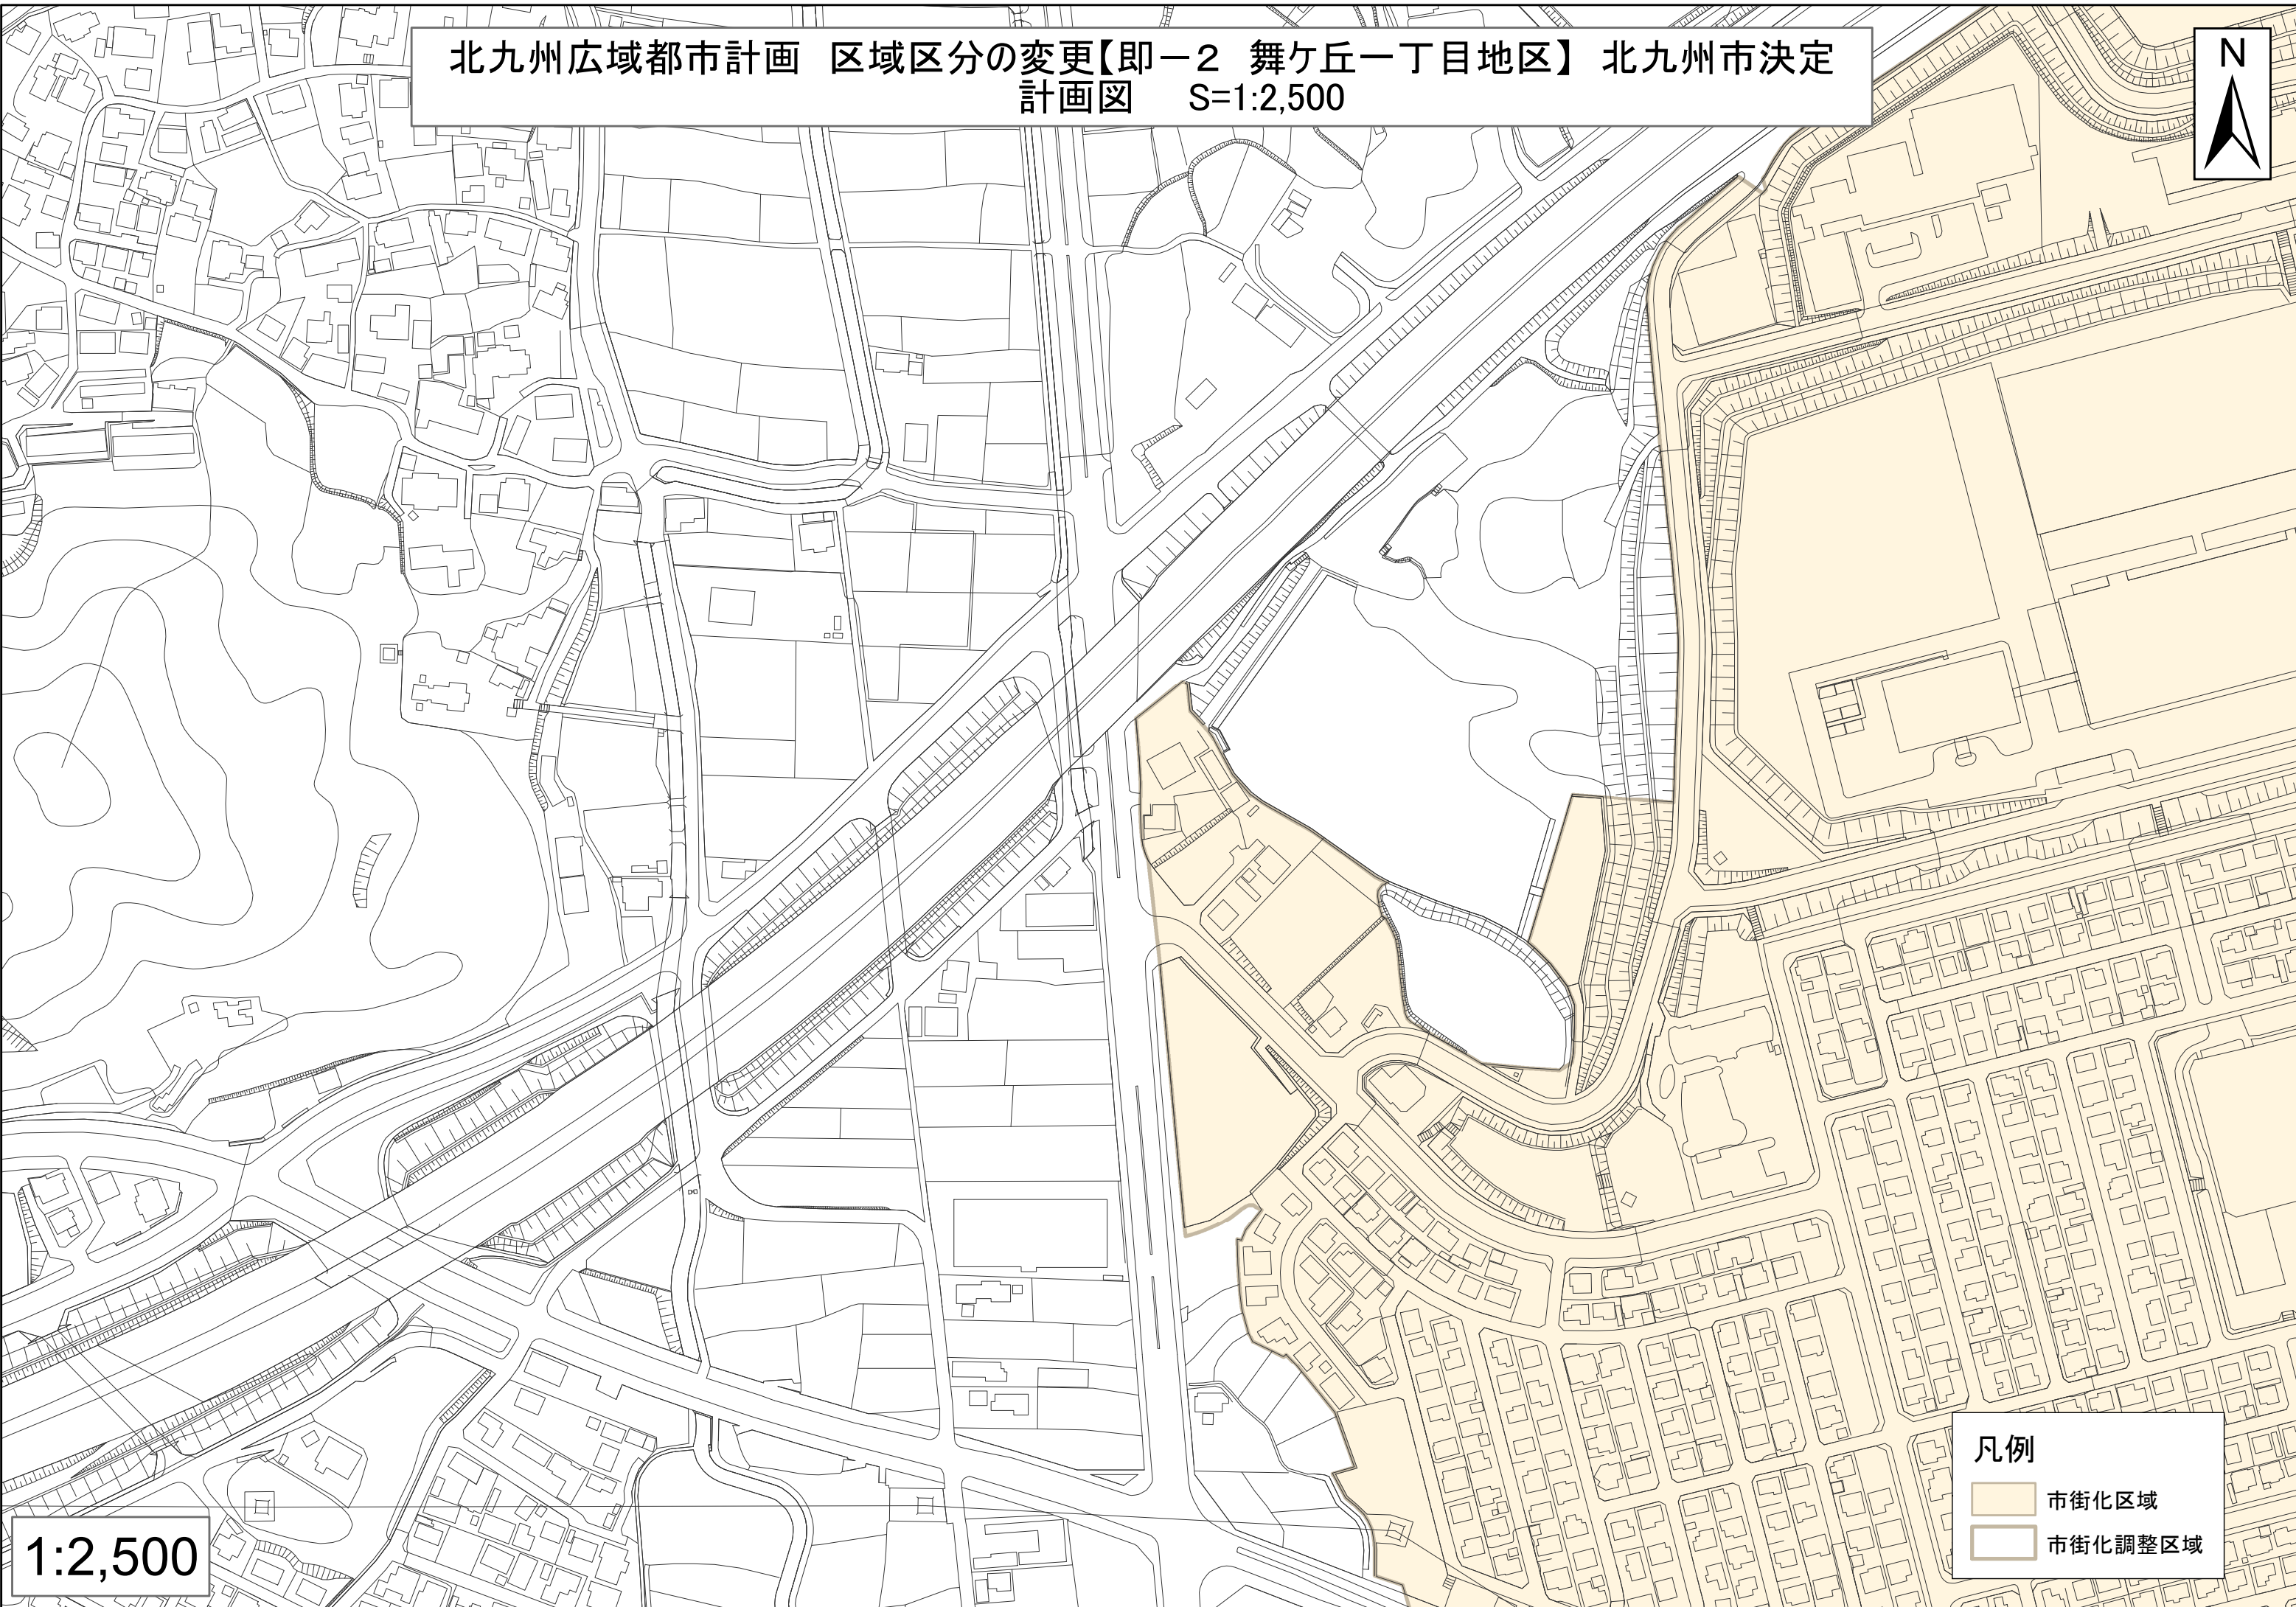

北九州広域都市計画 区域区分の変更【即一2 舞ヶ丘一丁目地区】 北九州市決定  
計画図 S=1:2,500

1:2,500

- 凡例
- 市街化区域
  - 市街化調整区域