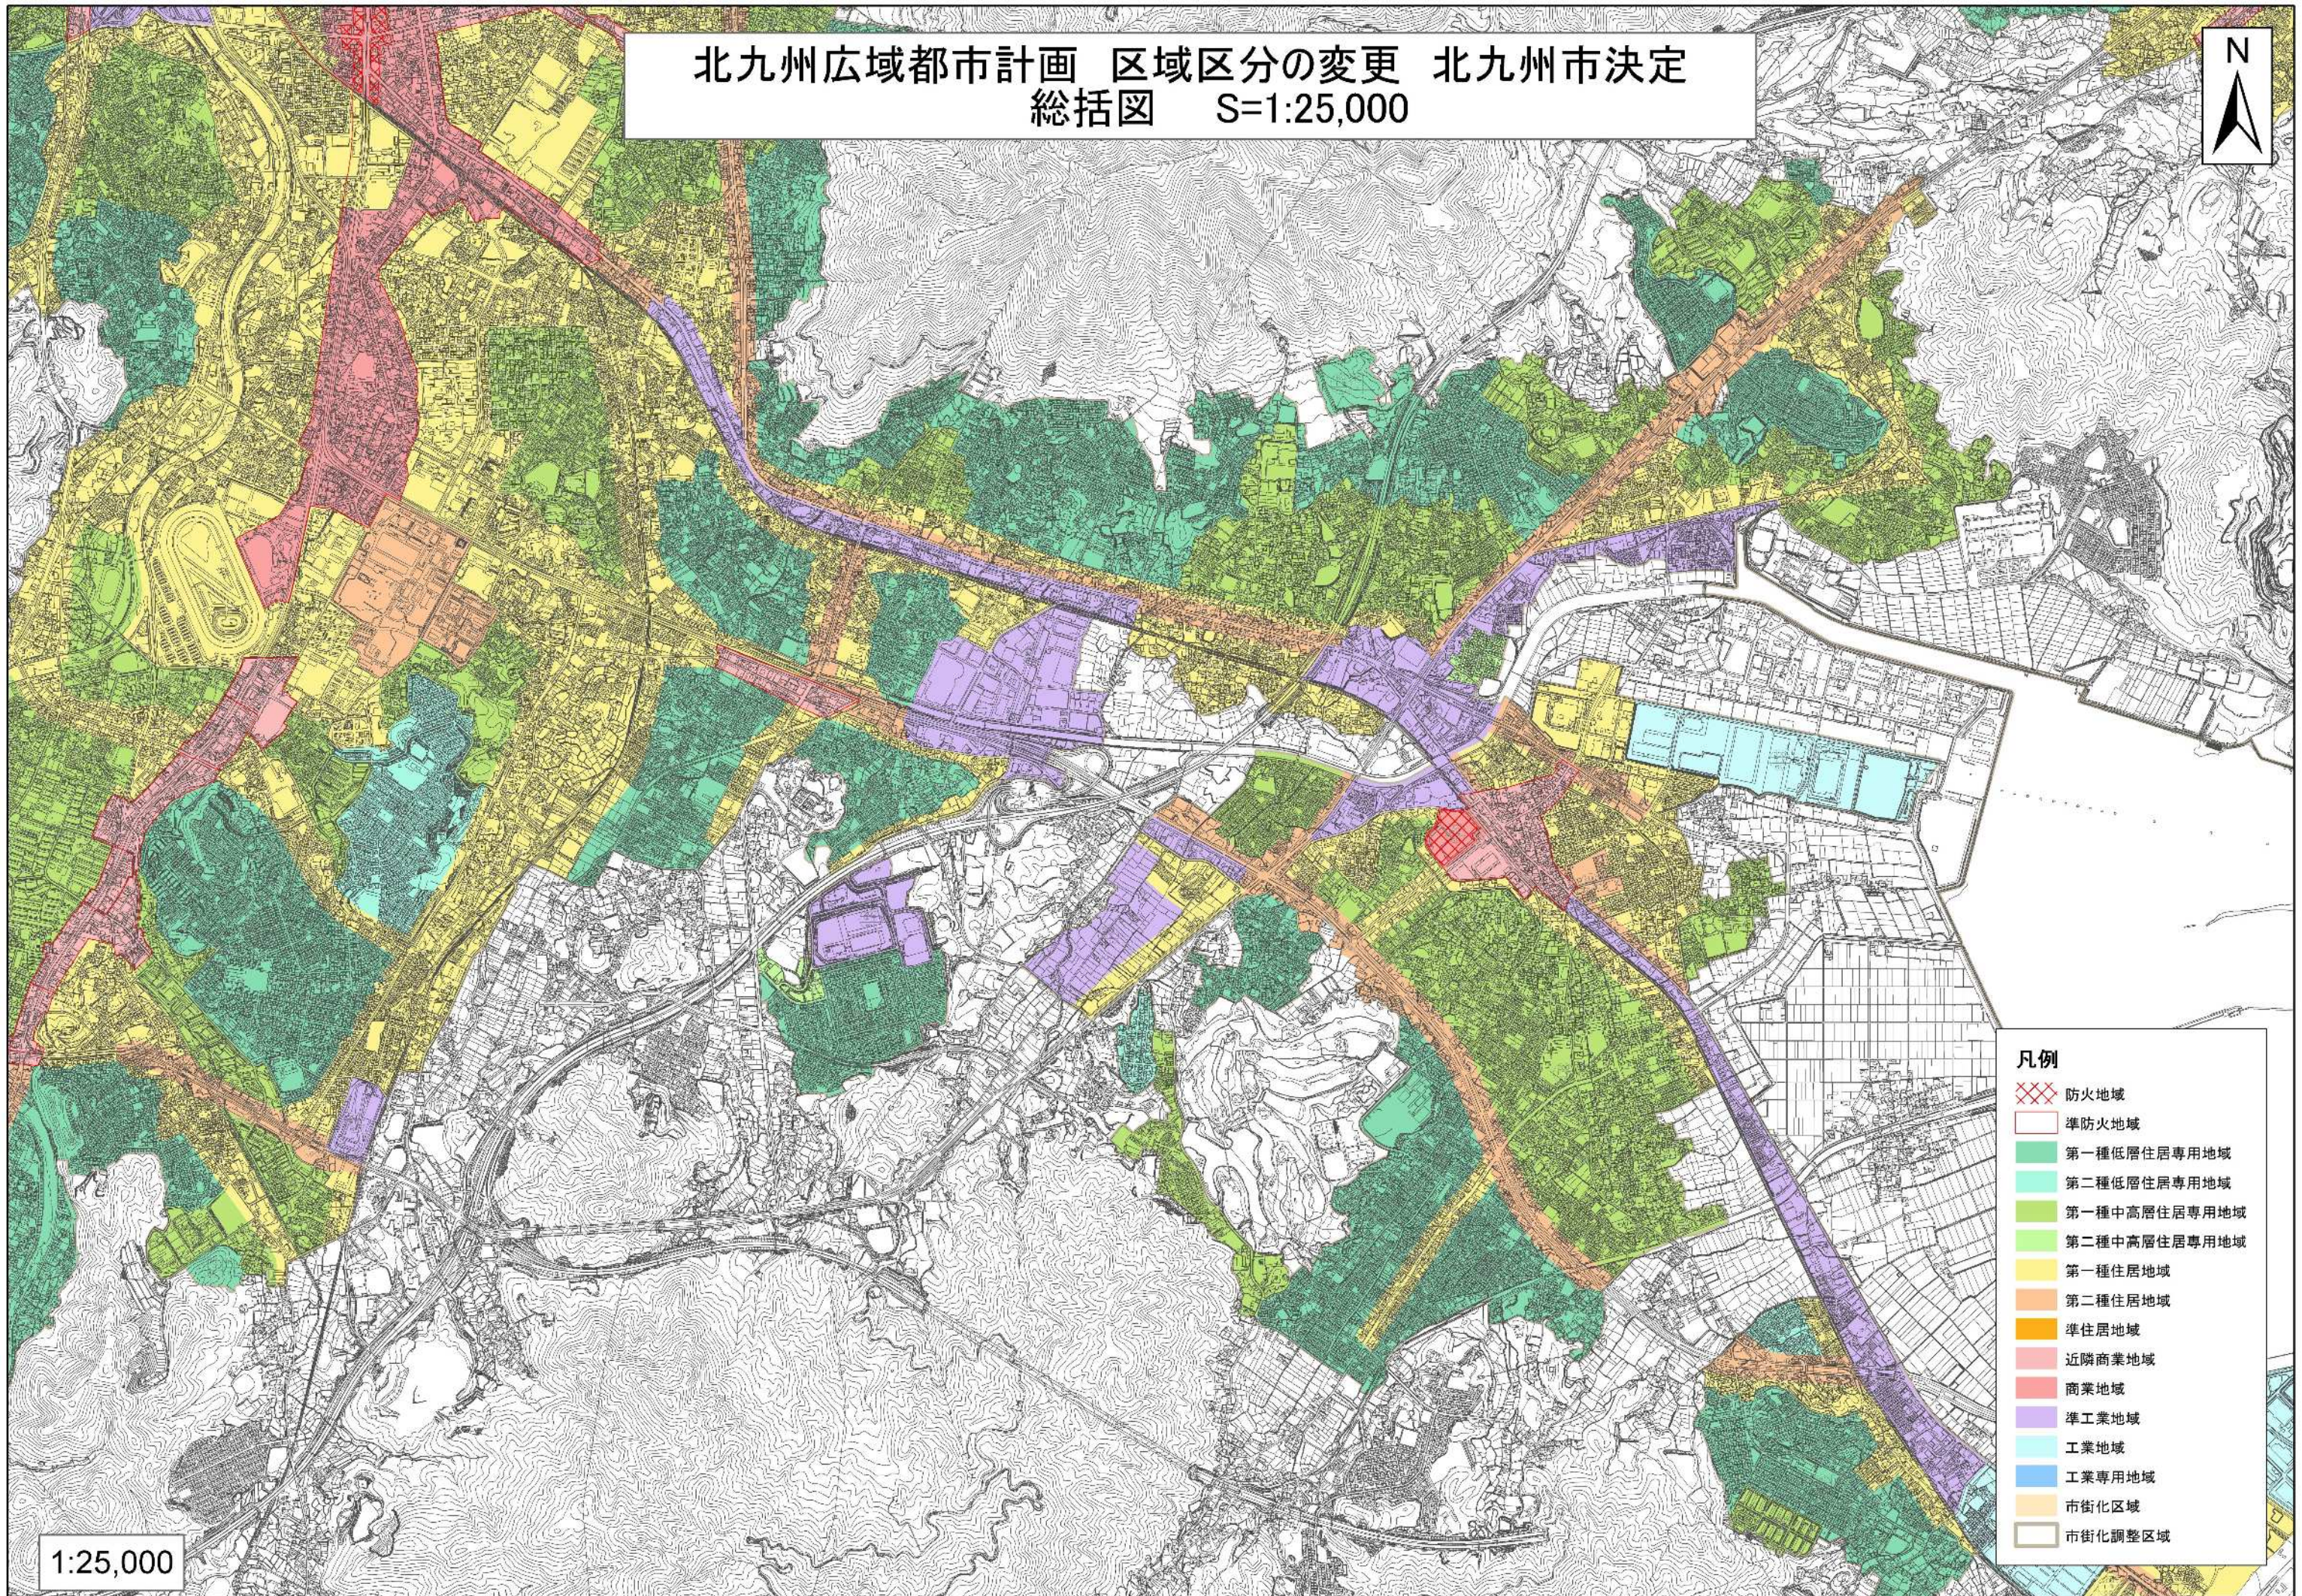

北九州広域都市計画 区域区分の変更 北九州市決定
総括図 S=1:25,000

凡例

- 防火地域
- 準防火地域
- 第一種低層住居専用地域
- 第二種低層住居専用地域
- 第一種中高層住居専用地域
- 第二種中高層住居専用地域
- 第一種住居地域
- 第二種住居地域
- 準住居地域
- 近隣商業地域
- 商業地域
- 準工業地域
- 工業地域
- 工業専用地域
- 市街化区域
- 市街化調整区域

1:25,000