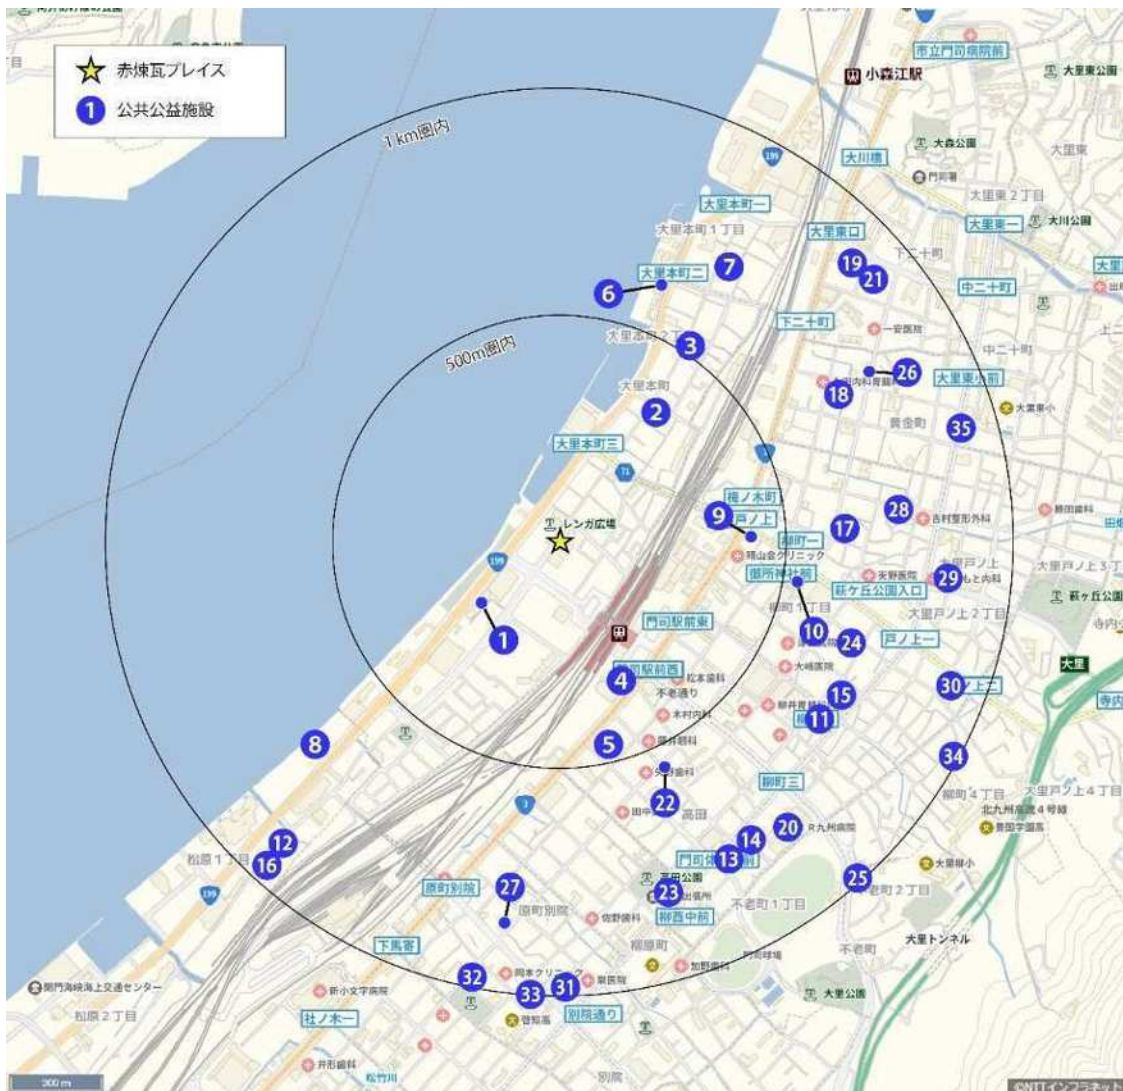

2. 門司赤煉瓦プレイス周辺環境

(1) 交通状況

① 道路交通網

平成 27 年（2015 年）交通量（平日 24 時間）は、国道 199 号線の大里本町 3 丁目地点において 28,670 台/日、国道 3 号線の中町地点において 19,670 台/日であり、国道 3 号線に比べ国道 199 号線の交通量が多くなっています。

図 1 門司赤煉瓦プレイス周辺の広域図

② 鉄道

門司赤煉瓦プレイスは、JR 門司駅から徒歩 3 分程の位置です。JR 各駅からのアクセスは下記のとおりであり、公共交通のアクセスに優れていると言えます。

表 4 アミューズメント施設

分類	地図上 番号	施設名	住所	分類	赤煉瓦プレイス からの距離
アミューズ メント施設	1	カラオケ ココカラ門司店	門司区大里本町3丁目10-58	カラオケ	220m
	2	門司シーサイド・ボウル	門司区大里本町3丁目10-75	ボウリング場	240m
	3	カラオケベルボックス	門司区柳町1丁目4-23	カラオケ	700m

図 2 商業施設の分布

表 5 飲食店（近隣施設 14 施設のみ）

図 3 飲食施設の分布

④ 宿泊施設

門司駅南東に2箇所、国道 199 号沿いに1箇所分布しています。いずれも門司赤煉瓦ブレイスから 500m 付近の距離です。

表 6 宿泊施設

分類	地図上 番号	施設名	住所	分類	赤煉瓦ブレイス からの距離
宿泊施設	1	ビジネスホテル門司	門司区柳町2丁目2-13	ホテル	600m
	2	寿一旅館	門司区高田1丁目9-17	旅館	750m
	3	照葉スパリゾート門司店(宿泊棟)	門司区大里本町3丁目13-26	ホテル	850m

図 4 宿泊施設の分布

⑤ 公共公益施設

門司駅（鉄道路線）東側に多く分布しています。門司赤煉瓦プレイス周辺（500m 圏内）には5箇所分布しています。

表 7 公共公益施設（近隣施設 10 施設のみ）

分類	地図上 番号	施設名	住所	分類	赤煉瓦プレイス からの距離
	1	カフェ・トレだんらん	門司区大里本町3丁目10-56	福祉施設	290m
	2	門司大里本町郵便局	門司区大里本町2丁目9-20	郵便局	350m
	3	ヘルパーステーションひなた	門司区大里本町2丁目2-22	福祉施設	500m
	4	門司郵便局	門司区中町2-2	郵便局	550m
	5	ミック健康の森 門司駅前	門司区高田1丁目3-20	福祉施設	700m
	6	さざなみデイサービスセンター	門司区大里本町2丁目4-33	福祉施設	700m
	7	西光保育園	門司区大里本町1丁目6-13	保育施設	700m
	8	サポートセンター門司	門司区松原1丁目3-8	福祉施設	800m
	9	門司柳町郵便局	門司区柳町1丁目1-3	郵便局	850m
	10	ホームタウン・大里	門司区柳町1丁目6-10	福祉施設	900m