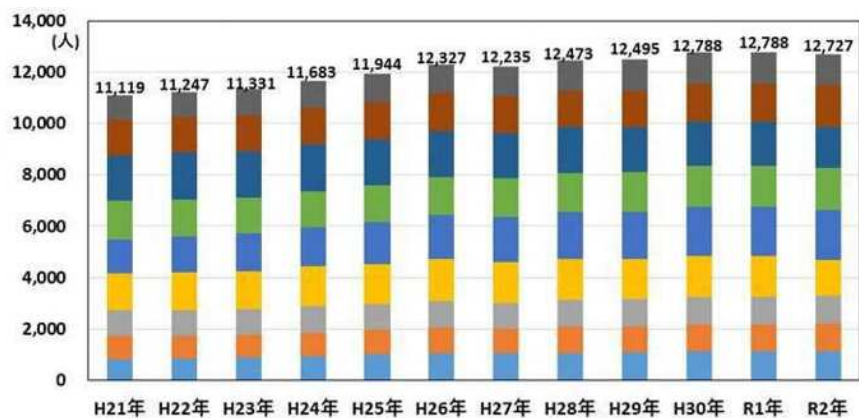

出典：国土交通省「地価公示・都道府県地価調査」（令和3年1月1日時点の地価公示）

図7 門司赤煉瓦プレイス周辺の土地価格

(出典：国土交通省「地価公示・都道府県地価調査」令和3年1月1日時点の地価公示)

(5) 周辺の人口

(1) 門司区における人口は減少傾向にあります。赤煉瓦プレイスから1km圏内またはプレイスの所在地である門司区大里本町3丁目の人口は増加傾向となっています。

図8 門司区における年齢別人口推移

図9 門司赤煉瓦プレイスから1km圏内における年齢別人口推移

図10 門司区大里本町3丁目における年齢別人口推移

(2) 高齢者数・高齢化率に関して、門司区全体では令和2年に36.9%と比較的高い値となっていますが、赤煉瓦プレイスから1km圏内では28.6%、門司区大里本町3丁目では12.7%と比較的低い値となっています。

図 11 門司区における高齢者数と高齢化率

図 12 赤煉瓦プレイスから1km圏内における高齢者数と高齢化率