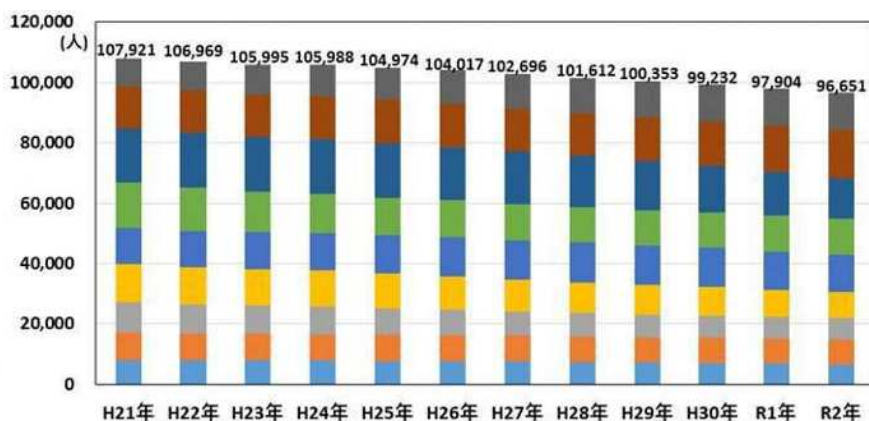

出典：国土交通省「地価公示・都道府県地価調査」（令和3年1月1日時点の地価公示）

図7 門司赤煉瓦プレイス周辺の土地価格

(出典：国土交通省「地価公示・都道府県地価調査」令和3年1月1日時点の地価公示)

(5) 周辺の人口

(1) 門司区における人口は減少傾向にあります。赤煉瓦プレイスから1km圏内またはプレイスの所在地である門司区大里本町3丁目の人口は増加傾向となっています。

図8 門司区における年齢別人口推移

図9 門司赤煉瓦プレイスから1km圏内における年齢別人口推移

図10 門司区大里本町3丁目における年齢別人口推移

(2) 高齢者数・高齢化率に関して、門司区全体では令和2年に36.9%と比較的高い値となっていますが、赤煉瓦プレイスから1km圏内では28.6%、門司区大里本町3丁目では12.7%と比較的低い値となっています。

図 11 門司区における高齢者数と高齢化率

図 12 赤煉瓦プレイスから1km圏内における高齢者数と高齢化率