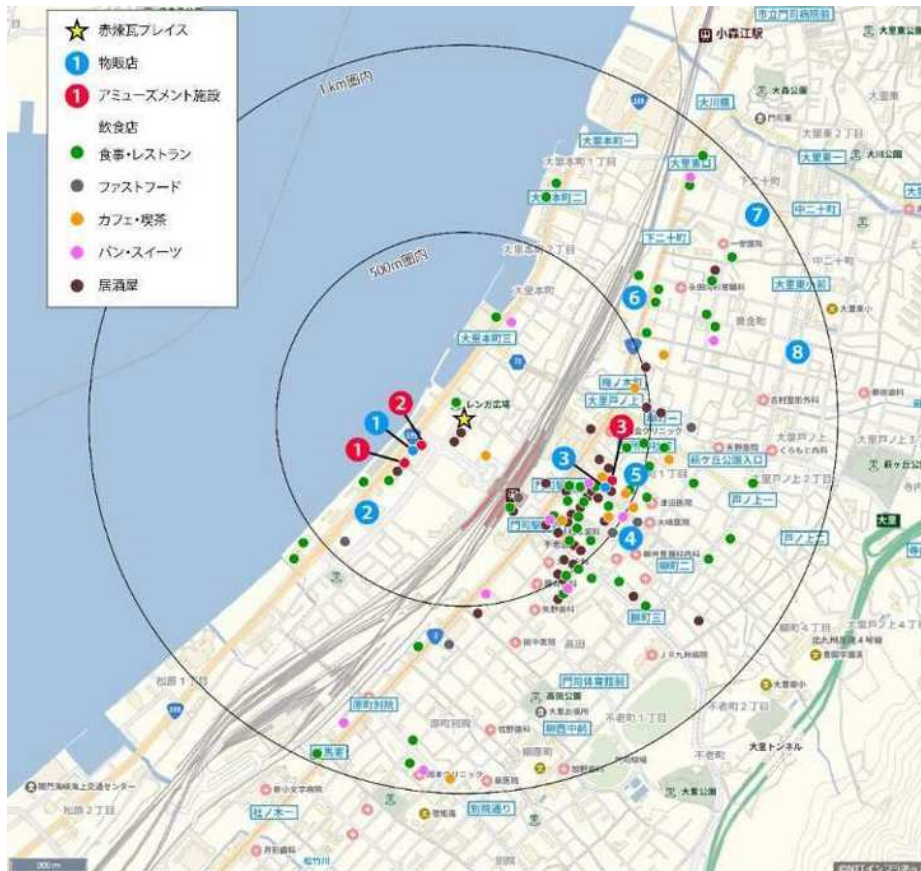

表 3 物販店

分類	地図上 番号	施設名	住所	分類	赤煉瓦プレイス からの距離
物販店	1	ダイレックス 門司店	門司区大里本町3丁目10-75	ディスカウントストア	190m
	2	ヤマダデンキ テックランド門司店	門司区大里本町3丁目10-40	量販店	450m
	3	エディオンエース電器門司店	門司区柳町1丁目4-20	量販店	700m
	4	ゆめ마트 門司店	門司区柳町2丁目5-5	スーパーマーケット	750m
	5	ニューヨーク・エボリューション スーパーとみやま門司店	門司区柳町1丁目5-8	スーパーマーケット	850m
	6	ベスト電器 門司店	門司区梅ノ木町5-3644-1	量販店	1.0km
	7	とみやま 門司東町店	門司区下二十町8-5	スーパーマーケット	1.2km
	8	エフコープ 大里店	門司区大里戸ノ上2丁目1-11	スーパーマーケット	1.4km

表 4 アミューズメント施設

分類	地図上 番号	施設名	住所	分類	赤煉瓦プレイス からの距離
アミューズ メント施設	1	カラオケ ココカラ門司店	門司区大里本町3丁目10-58	カラオケ	220m
	2	門司シーサイド・ボウル	門司区大里本町3丁目10-75	ボウリング場	240m
	3	カラオケベルボックス	門司区柳町1丁目4-23	カラオケ	700m

図 2 商業施設の分布

表 5 飲食店（近隣施設 14 施設のみ）

分類	地図上 番号	施設名	住所	分類	赤煉瓦プレス からの距離
飲食店	1	Cafe de Brique	門司区大里本町3丁目6-1	居酒屋	30m
	2	Tsunagi	門司区大里本町3丁目6-43	居酒屋	95m
	3	ブラウنز・カフェ	門司区大里本町3丁目6-22	カフェ・喫茶	160m
	4	オイスターハウス赤煉瓦	門司区大里本町3丁目11-1	食事・レストラン	250m
	5	晴れぶたい	門司区大里本町3丁目10-56	居酒屋	290m
	6	ケーキのひなた	門司区大里本町2丁目10-12	パン・スイーツ	350m
	7	ラ・メール雅	門司区大里本町2丁目11-33	食事・レストラン	350m
	8	カルピ屋 大福 門司店	門司区大里本町3丁目10-54	食事・レストラン	350m
	9	千両 門司本店	門司区大里新町11-1	食事・レストラン	450m
	10	魚民 門司南口駅前店	門司区中町2-1	居酒屋	450m
	11	モスバーガー ベイサイド門司店	門司区大里本町3丁目10-4	ファストフード	500m
	12	Public Beer House OWL	門司区柳町2丁目2-23	居酒屋	500m
	13	和牛すたんど やきびいーふ	門司区柳町2丁目2-23	食事・レストラン	500m
	14	メルヘン	門司区柳町2丁目2-24	パン・スイーツ	500m

図 3 飲食施設の分布

④ 宿泊施設

門司駅南東に2箇所、国道 199 号沿いに1箇所分布しています。いずれも門司赤煉瓦ブレイスから 500m 付近の距離です。

表 6 宿泊施設

分類	地図上 番号	施設名	住所	分類	赤煉瓦ブレイス からの距離
宿泊施設	1	ビジネスホテル門司	門司区柳町2丁目2-13	ホテル	600m
	2	寿一旅館	門司区高田1丁目9-17	旅館	750m
	3	照葉スパリゾート門司店(宿泊棟)	門司区大里本町3丁目13-26	ホテル	850m