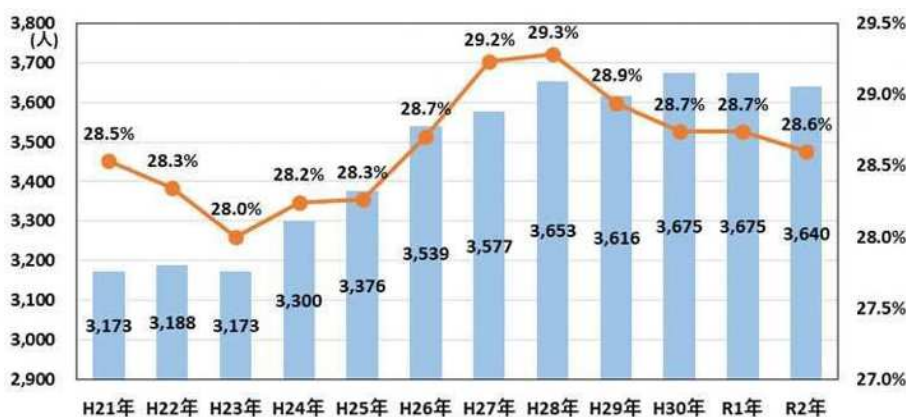

図9 門司赤煉瓦プレイスから1km圏内における年齢別人口推移

図10 門司区大里本町3丁目における年齢別人口推移

(2) 高齢者数・高齢化率に関して、門司区全体では令和2年に36.9%と比較的高い値となっていますが、赤煉瓦プレイスから1km圏内では28.6%、門司区大里本町3丁目では12.7%と比較的低い値となっています。

図 11 門司区における高齢者数と高齢化率

図 12 赤煉瓦プレイスから1km圏内における高齢者数と高齢化率