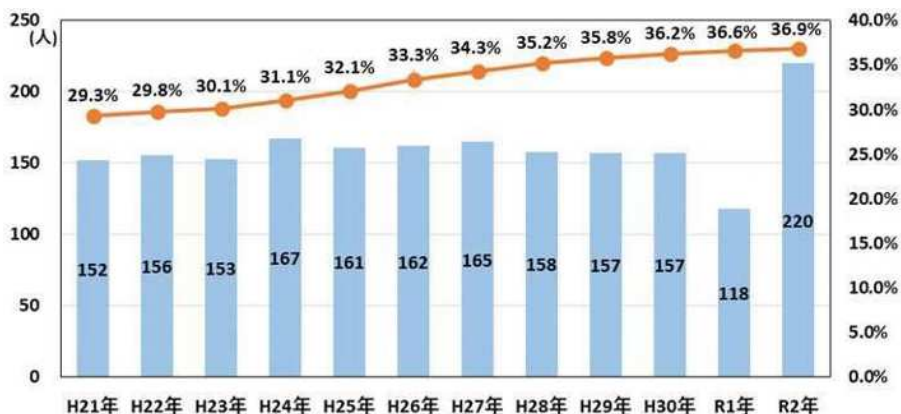

図9 門司赤煉瓦プレイスから1km圏内における年齢別人口推移

図10 門司区大里本町3丁目における年齢別人口推移

(2) 高齢者数・高齢化率に関して、門司区全体では令和2年に36.9%と比較的高い値となっていますが、赤煉瓦プレイスから1km圏内では28.6%、門司区大里本町3丁目では12.7%と比較的低い値となっています。

図 11 門司区における高齢者数と高齢化率

図 12 赤煉瓦プレイスから1km圏内における高齢者数と高齢化率