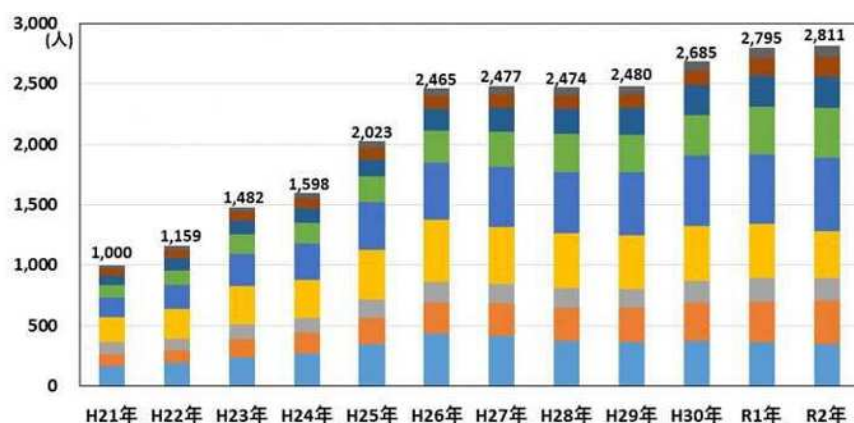

図9 門司赤煉瓦プレイスから1km圏内における年齢別人口推移

図10 門司区大里本町3丁目における年齢別人口推移

(2) 高齢者数・高齢化率に関して、門司区全体では令和2年に36.9%と比較的高い値となっていますが、赤煉瓦プレイスから1km圏内では28.6%、門司区大里本町3丁目では12.7%と比較的低い値となっています。

図 11 門司区における高齢者数と高齢化率

図 12 赤煉瓦プレイスから1km圏内における高齢者数と高齢化率