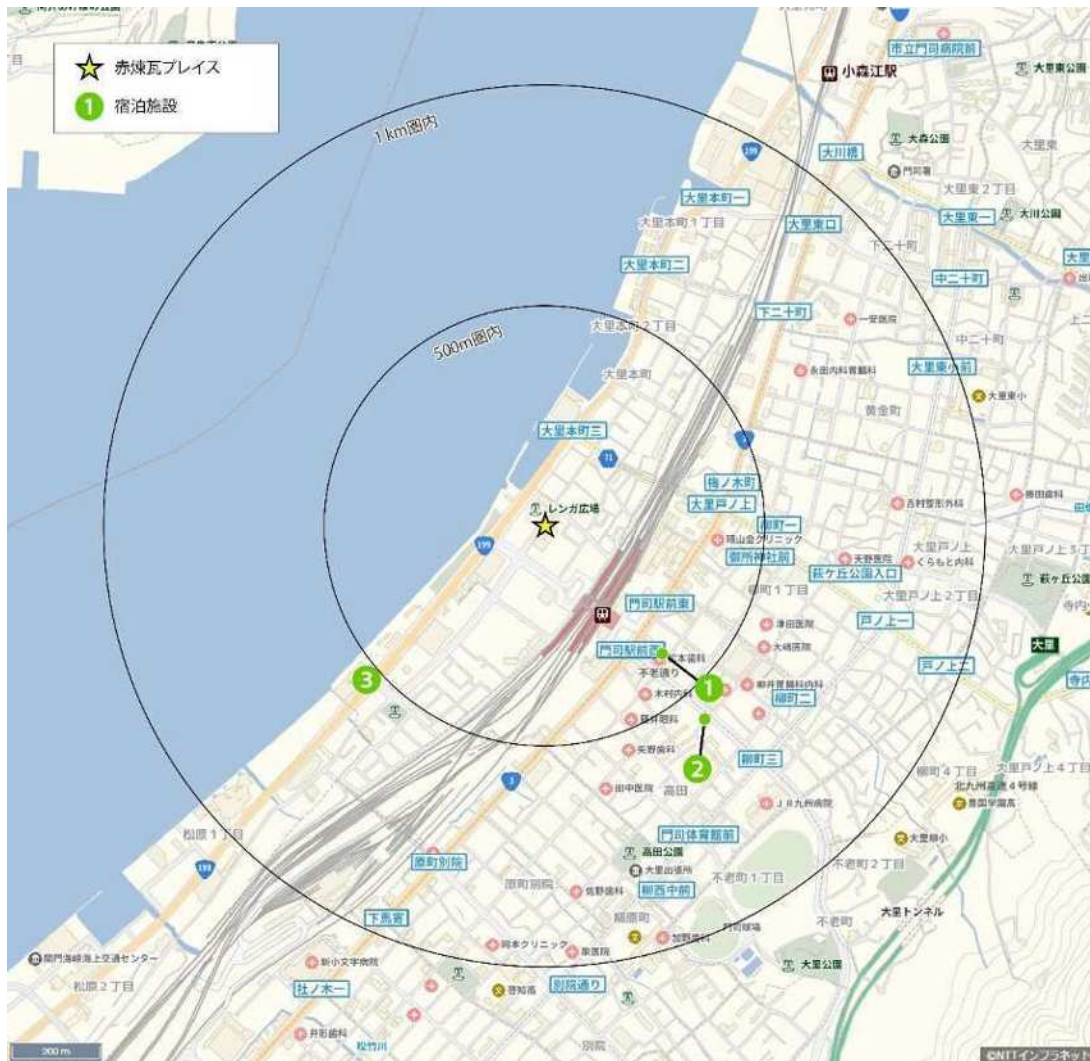

2. 門司赤煉瓦プレイス周辺環境

(1) 交通状況

① 道路交通網

平成 27 年（2015 年）交通量（平日 24 時間）は、国道 199 号線の大里本町 3 丁目地点において 28,670 台/日、国道 3 号線の中町地点において 19,670 台/日であり、国道 3 号線に比べ国道 199 号線の交通量が多くなっています。

図 1 門司赤煉瓦プレイス周辺の広域図

② 鉄道

門司赤煉瓦プレイスは、JR 門司駅から徒歩 3 分程の位置です。JR 各駅からのアクセスは下記のとおりであり、公共交通のアクセスに優れていると言えます。

表 4 アミューズメント施設

分類	地図上 番号	施設名	住所	分類	赤煉瓦プレイス からの距離
アミューズ メント施設	1	カラオケ ココカラ門司店	門司区大里本町3丁目10-58	カラオケ	220m
	2	門司シーサイド・ボウル	門司区大里本町3丁目10-75	ボウリング場	240m
	3	カラオケベルボックス	門司区柳町1丁目4-23	カラオケ	700m

図 2 商業施設の分布

表 5 飲食店（近隣施設 14 施設のみ）

図 3 飲食施設の分布

④ 宿泊施設

門司駅南東に2箇所、国道 199 号沿いに1箇所分布しています。いずれも門司赤煉瓦ブレイスから 500m 付近の距離です。

表 6 宿泊施設

分類	地図上 番号	施設名	住所	分類	赤煉瓦ブレイス からの距離
宿泊施設	1	ビジネスホテル門司	門司区柳町2丁目2-13	ホテル	600m
	2	寿一旅館	門司区高田1丁目9-17	旅館	750m
	3	照葉スパリゾート門司店(宿泊棟)	門司区大里本町3丁目13-26	ホテル	850m

図 4 宿泊施設の分布

⑤ 公共公益施設

門司駅（鉄道路線）東側に多く分布しています。門司赤煉瓦プレイス周辺（500m 圏内）には5箇所分布しています。

表 7 公共公益施設（近隣施設 10 施設のみ）

分類	地図上 番号	施設名	住所	分類	赤煉瓦プレイス からの距離
	1	カフェ・トレだんらん	門司区大里本町3丁目10-56	福祉施設	290m
	2	門司大里本町郵便局	門司区大里本町2丁目9-20	郵便局	350m
	3	ヘルパーステーションひなた	門司区大里本町2丁目2-22	福祉施設	500m
	4	門司郵便局	門司区中町2-2	郵便局	550m
	5	ミック健康の森 門司駅前	門司区高田1丁目3-20	福祉施設	700m
	6	さざなみデイサービスセンター	門司区大里本町2丁目4-33	福祉施設	700m
	7	西光保育園	門司区大里本町1丁目6-13	保育施設	700m
	8	サポートセンター門司	門司区松原1丁目3-8	福祉施設	800m
	9	門司柳町郵便局	門司区柳町1丁目1-3	郵便局	850m
	10	ホームタウン・大里	門司区柳町1丁目6-10	福祉施設	900m