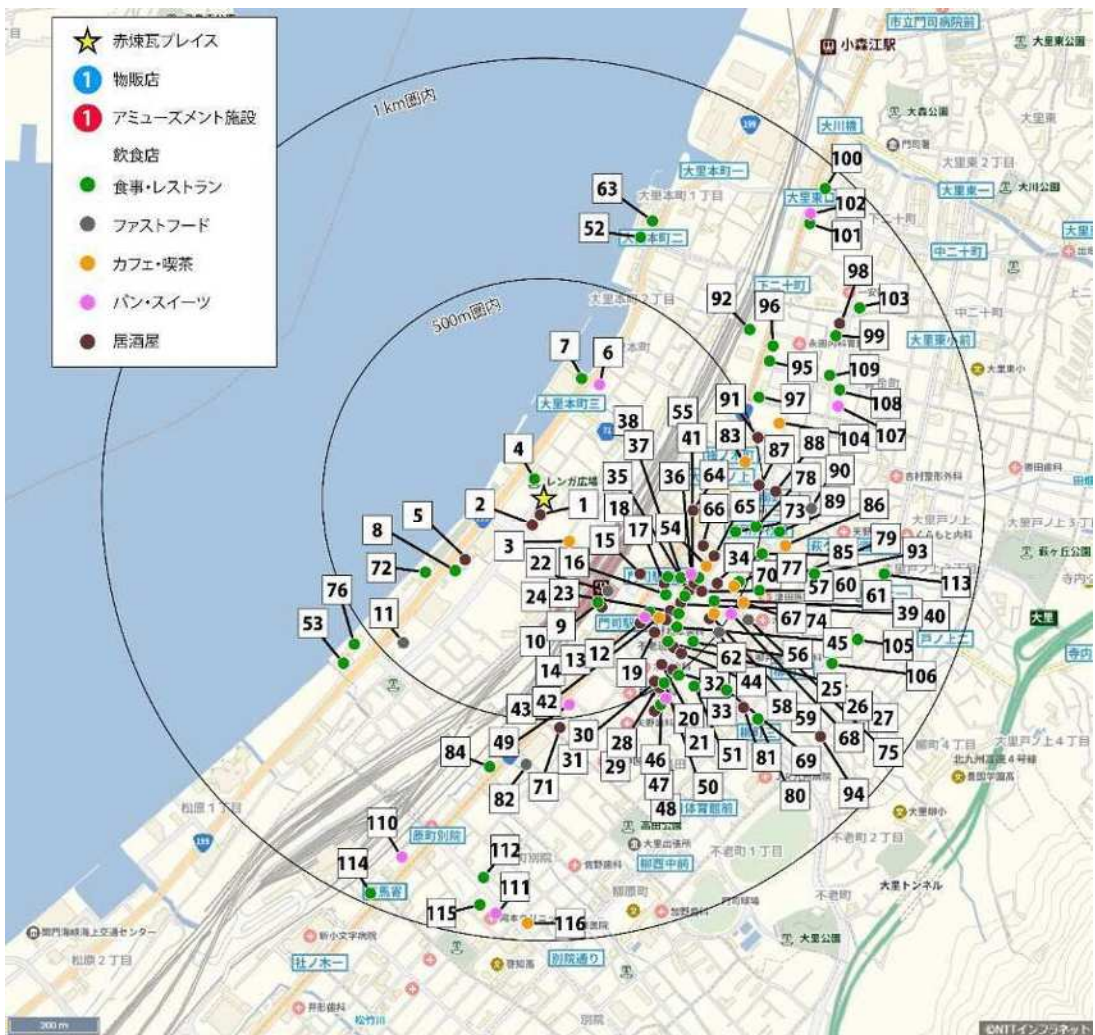

2. 門司赤煉瓦プレイス周辺環境

(1) 交通状況

① 道路交通網

平成 27 年（2015 年）交通量（平日 24 時間）は、国道 199 号線の大里本町 3 丁目地点において 28,670 台/日、国道 3 号線の中町地点において 19,670 台/日であり、国道 3 号線に比べ国道 199 号線の交通量が多くなっています。

図 1 門司赤煉瓦プレイス周辺の広域図

② 鉄道

門司赤煉瓦プレイスは、JR 門司駅から徒歩 3 分程の位置です。JR 各駅からのアクセスは下記のとおりであり、公共交通のアクセスに優れていると言えます。

表 4 アミューズメント施設

分類	地図上 番号	施設名	住所	分類	赤煉瓦プレイス からの距離
アミューズ メント施設	1	カラオケ ココカラ門司店	門司区大里本町3丁目10-58	カラオケ	220m
	2	門司シーサイド・ボウル	門司区大里本町3丁目10-75	ボウリング場	240m
	3	カラオケベルボックス	門司区柳町1丁目4-23	カラオケ	700m

図 2 商業施設の分布

表 5 飲食店（近隣施設 14 施設のみ）

分類	地図上 番号	施設名	住所	分類	赤煉瓦プレス からの距離
飲食店	1	Cafe de Brique	門司区大里本町3丁目6-1	居酒屋	30m
	2	Tsunagi	門司区大里本町3丁目6-43	居酒屋	95m
	3	ブラウنز・カフェ	門司区大里本町3丁目6-22	カフェ・喫茶	160m
	4	オイスターハウス赤煉瓦	門司区大里本町3丁目11-1	食事・レストラン	250m
	5	晴れぶたい	門司区大里本町3丁目10-56	居酒屋	290m
	6	ケーキのひなた	門司区大里本町2丁目10-12	パン・スイーツ	350m
	7	ラ・メール雅	門司区大里本町2丁目11-33	食事・レストラン	350m
	8	カルピ屋 大福 門司店	門司区大里本町3丁目10-54	食事・レストラン	350m
	9	千両 門司本店	門司区大里新町11-1	食事・レストラン	450m
	10	魚民 門司南口駅前店	門司区中町2-1	居酒屋	450m
	11	モスバーガー ベイサイド門司店	門司区大里本町3丁目10-4	ファストフード	500m
	12	Public Beer House OWL	門司区柳町2丁目2-23	居酒屋	500m
	13	和牛すたんど やきびいーふ	門司区柳町2丁目2-23	食事・レストラン	500m
	14	メルヘン	門司区柳町2丁目2-24	パン・スイーツ	500m

図 3 飲食施設の分布

④ 宿泊施設

門司駅南東に2箇所、国道 199 号沿いに1箇所分布しています。いずれも門司赤煉瓦ブレイスから 500m 付近の距離です。

表 6 宿泊施設

分類	地図上 番号	施設名	住所	分類	赤煉瓦ブレイス からの距離
宿泊施設	1	ビジネスホテル門司	門司区柳町2丁目2-13	ホテル	600m
	2	寿一旅館	門司区高田1丁目9-17	旅館	750m
	3	照葉スパリゾート門司店(宿泊棟)	門司区大里本町3丁目13-26	ホテル	850m