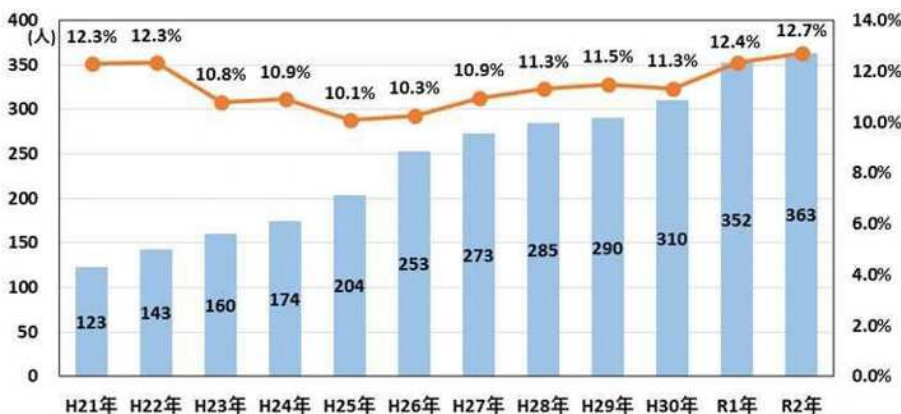

図9 門司赤煉瓦プレイスから1km圏内における年齢別人口推移

図10 門司区大里本町3丁目における年齢別人口推移

(2) 高齢者数・高齢化率に関して、門司区全体では令和2年に36.9%と比較的高い値となっていますが、赤煉瓦プレイスから1km圏内では28.6%、門司区大里本町3丁目では12.7%と比較的低い値となっています。

図 11 門司区における高齢者数と高齢化率

図 12 赤煉瓦プレイスから1km圏内における高齢者数と高齢化率