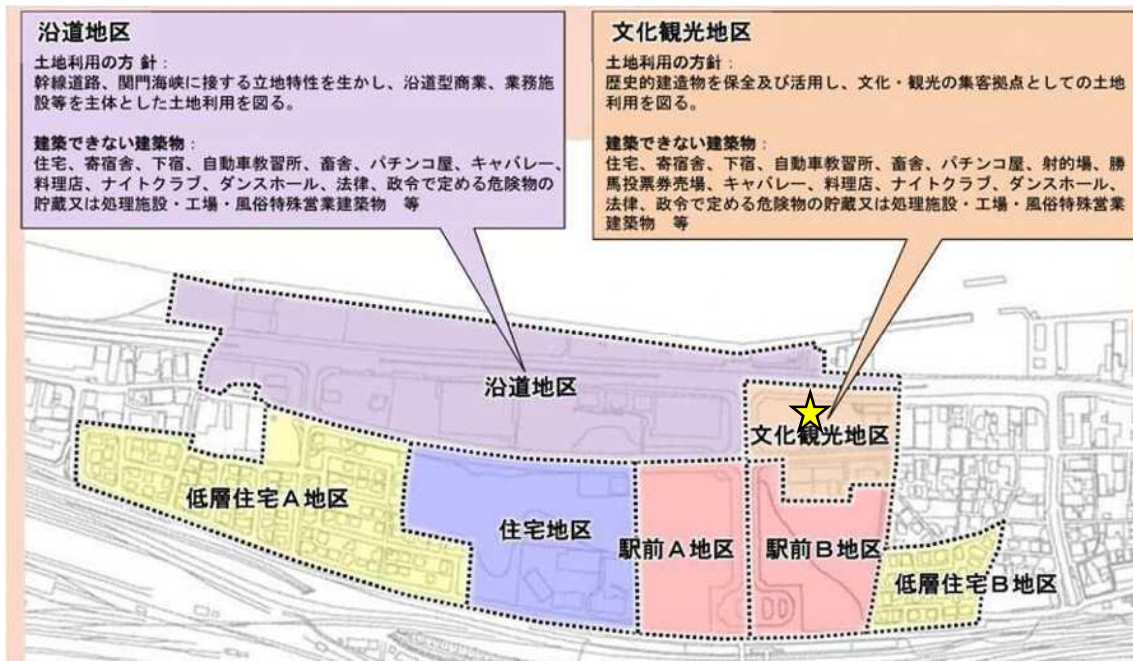

表 4 アミューズメント施設

分類	地図上 番号	施設名	住所	分類	赤煉瓦プレイス からの距離
アミューズ メント施設	1	カラオケ ココカラ門司店	門司区大里本町3丁目10-58	カラオケ	220m
	2	門司シーサイド・ボウル	門司区大里本町3丁目10-75	ボウリング場	240m
	3	カラオケベルボックス	門司区柳町1丁目4-23	カラオケ	700m

図 2 商業施設の分布

表 5 飲食店（近隣施設 14 施設のみ）

図9 門司赤煉瓦プレイスから1km圏内における年齢別人口推移

図10 門司区大里本町3丁目における年齢別人口推移

(2) 高齢者数・高齢化率に関して、門司区全体では令和2年に36.9%と比較的高い値となっていますが、赤煉瓦プレイスから1km圏内では28.6%、門司区大里本町3丁目では12.7%と比較的低い値となっています。

図 11 門司区における高齢者数と高齢化率

図 12 赤煉瓦プレイスから1km圏内における高齢者数と高齢化率

図 13 門司区大里本町3丁目における高齢者数と高齢化率

凡例 — 65歳以上人口 — 高齢化率

(6) 法規制状況

門司赤煉瓦プレイスは準工業地域となっています。また、文化観光地区として以下の法規制が適用されます。

図 14 用途地域・容積率・建蔽率

図 15 大里本町地区計画