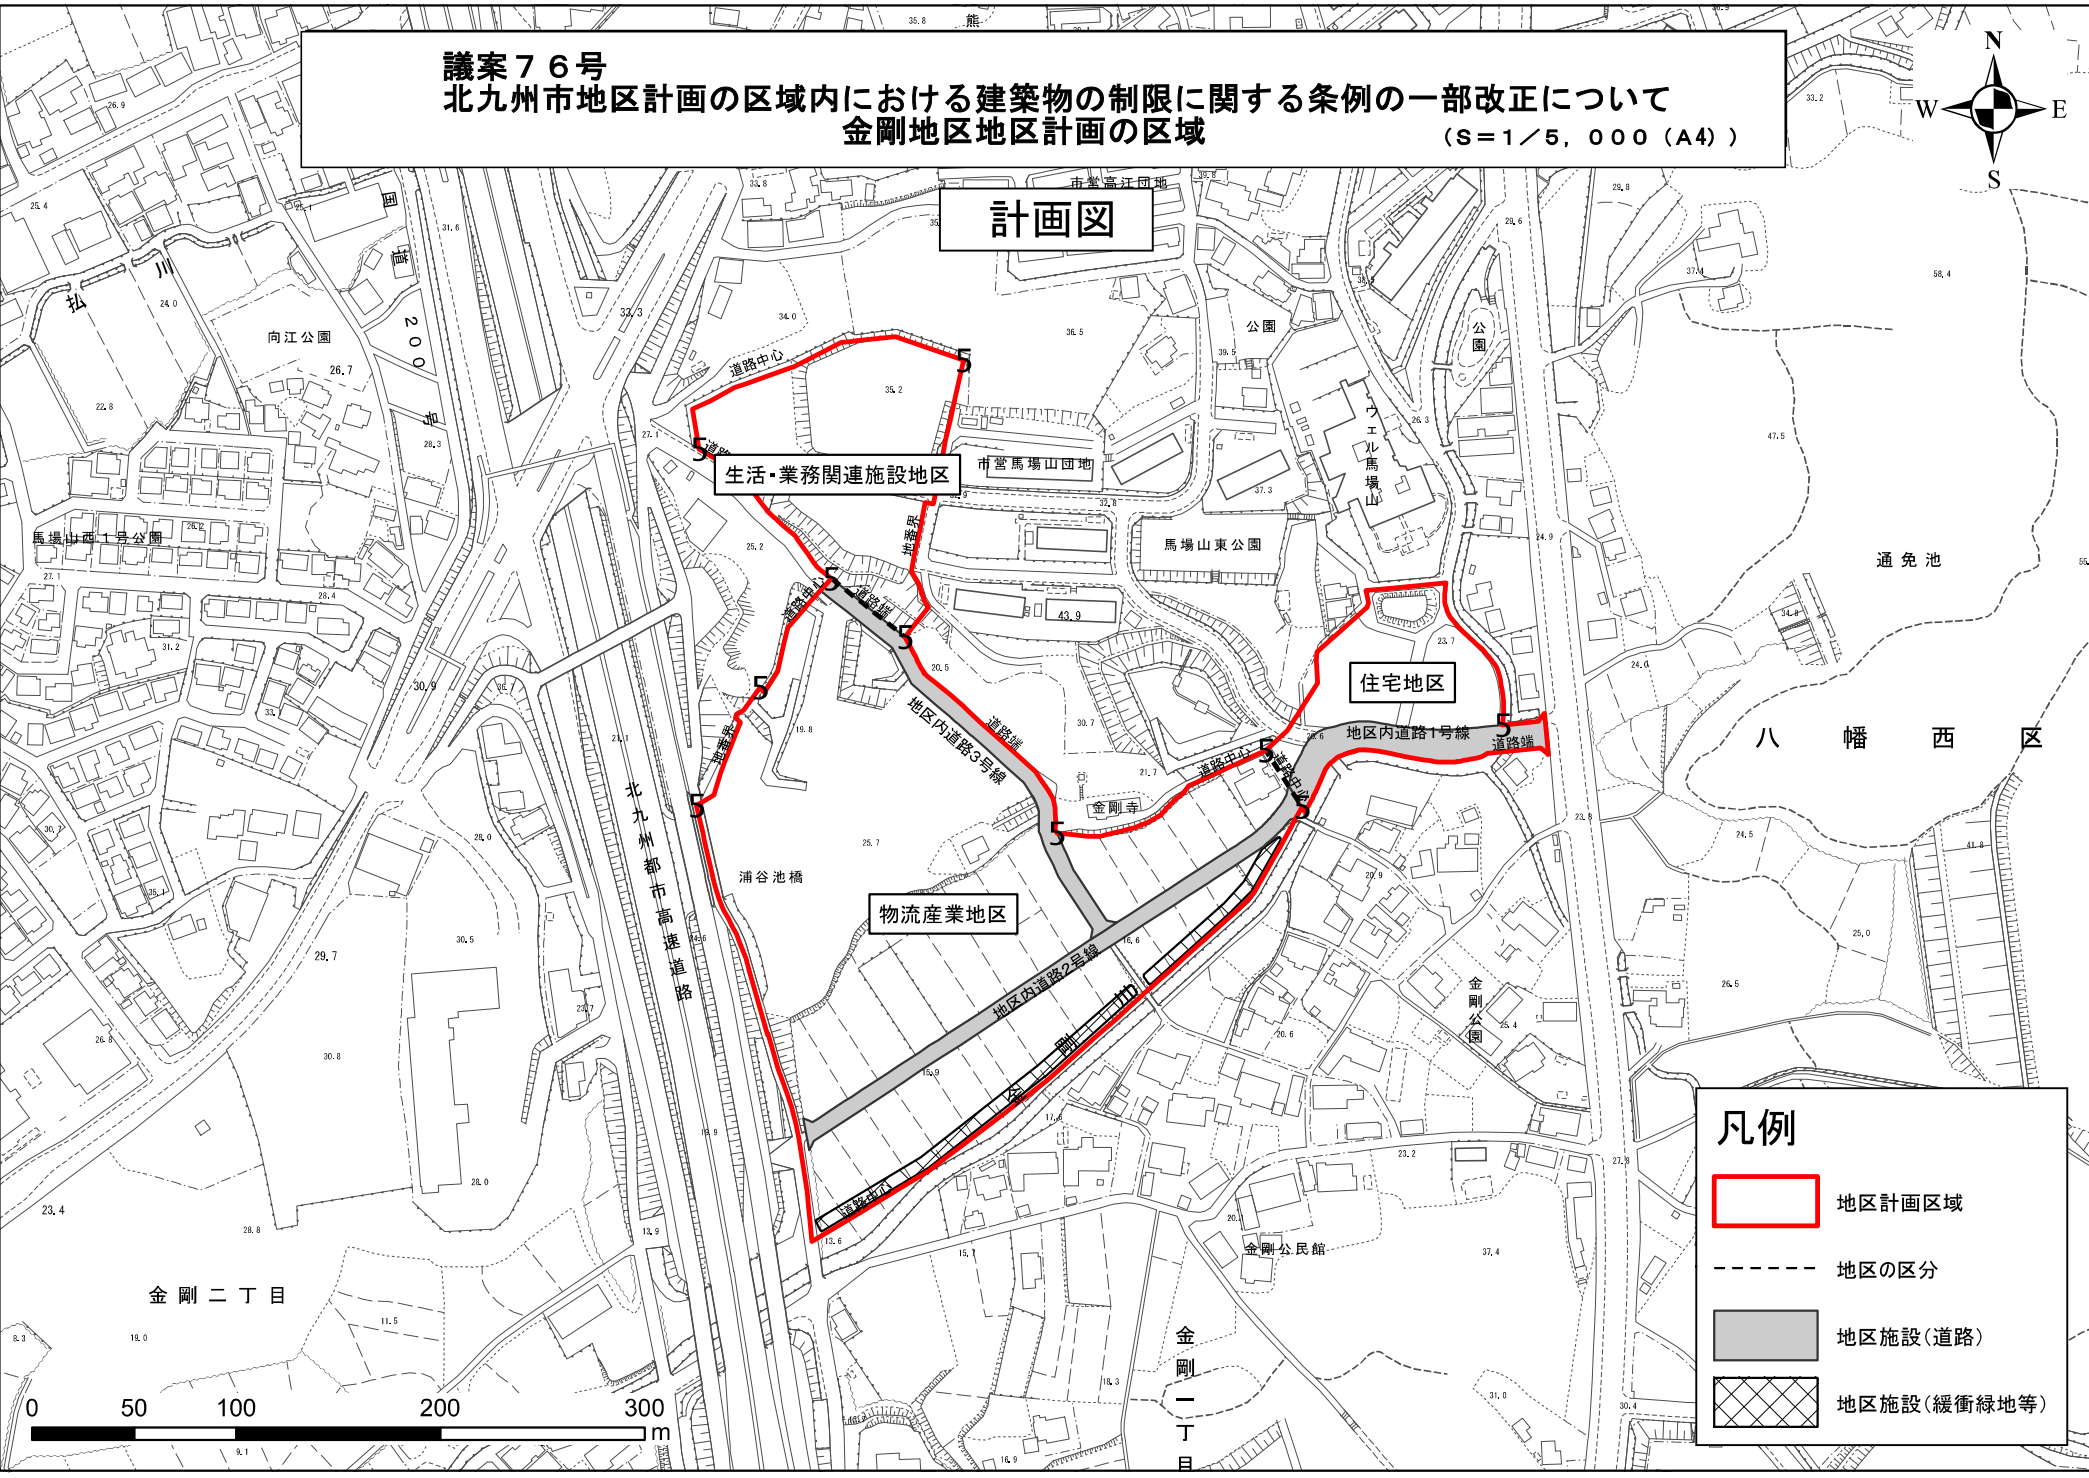

議案76号

北九州市地区計画の区域内における建築物の制限に関する条例の一部改正について
条例改正位置図

(S=1/120,000 (A4))

金剛地区

凡例

-  市街化区域
-  市街化調整区域
-  鉄道
-  都市高速道路
-  九州自動車道・東九州自動車道

議案76号
 北九州市地区計画の区域内における建築物の制限に関する条例の一部改正について
 金剛地区地区計画の区域
 (S=1/5,000 (A4))

計画図

凡例

- 地区計画区域
- 地区の区分
- 地区施設(道路)
- 地区施設(緩衝緑地等)