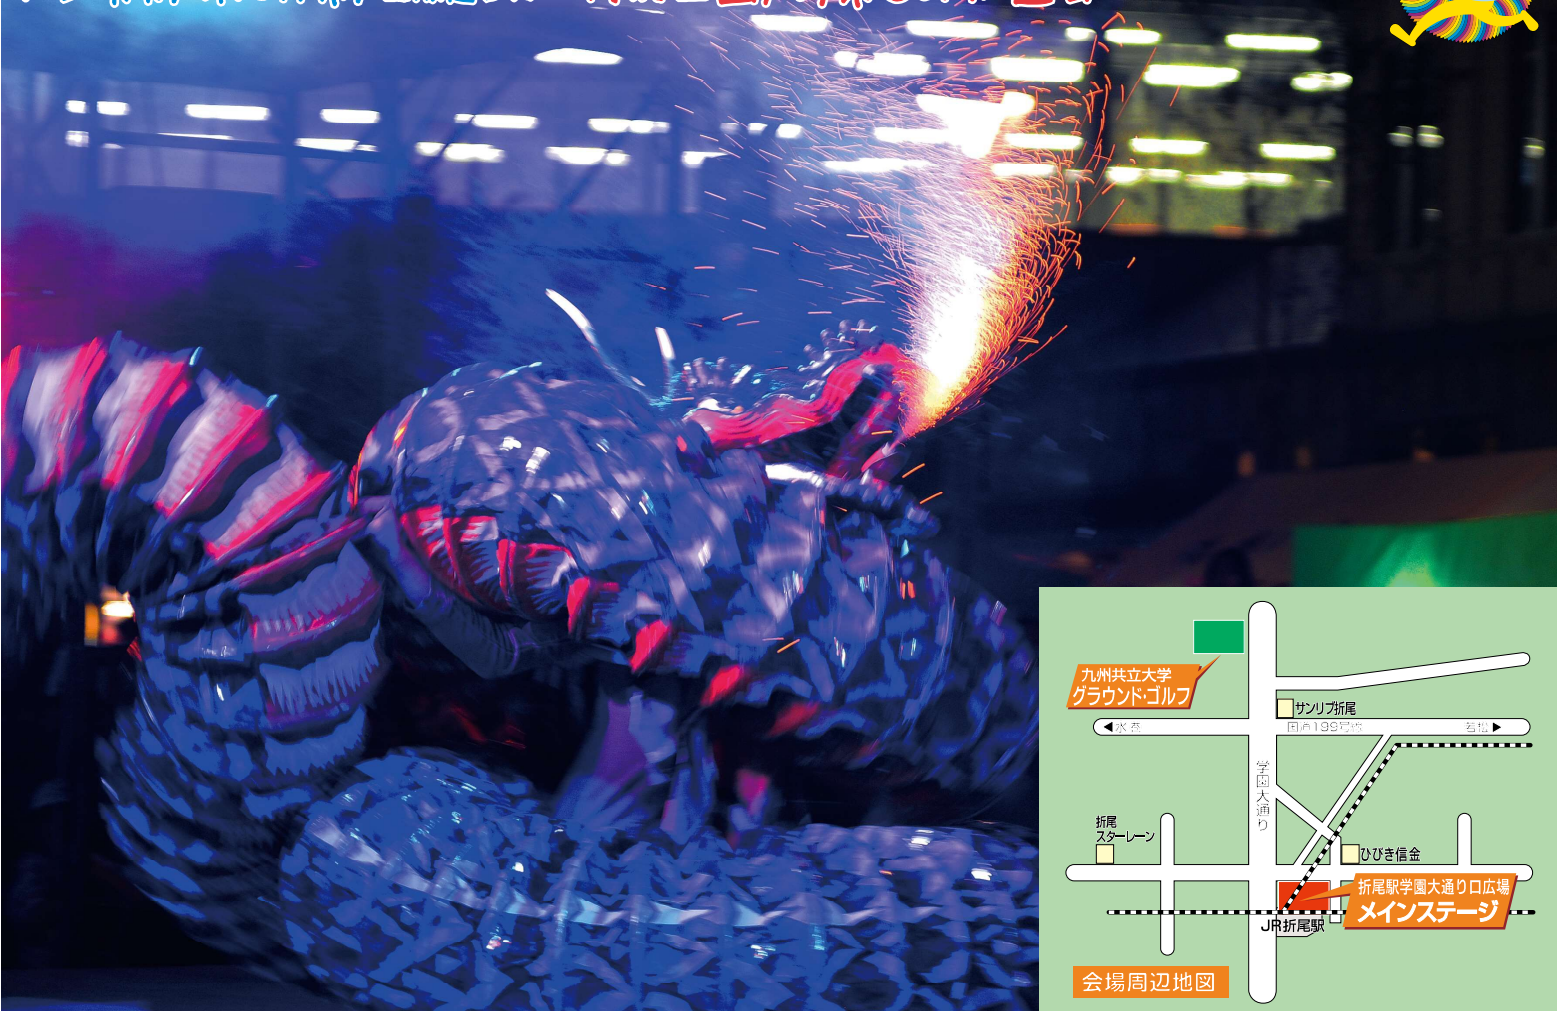

折

5th
YAHATANISHI

八幡西区制50周年記念

おちしゅうがキャンパス・世界のトモダチ
第35回
学園都市 ORIO

尾まつり

6月1日・2日

主催：第35回折尾まつり実行委員会
共催：北九州市
後援：おりお未来21協議会

メイン会場

サブ会場

折尾駅学園大通り口広場

九州共立大学グランド

6/1日⇒17:00～21:00

6/2日⇒10:00～17:00

6/1日⇒8:00～15:00

ステージショー/吹奏楽演奏

ステージショー/ちびっ子企画

グランド・ゴルフ大会

アジアの音楽と踊り/縁日

ダンスコンテスト/縁日/学生企画

太鼓演奏/折尾神楽/国際屋台村

特別企画/お楽しみ抽選会

注) 会場周辺に駐車場はありません。公共の交通機関をご利用下さい。