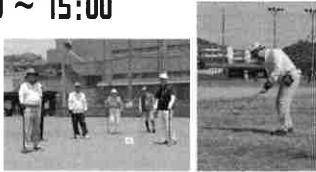

第35回折尾まつりイベント情報

6/1(土)～6/2(日)

折尾地区 (個人戦) グラウンドゴルフ大会

九州共立大学野球グラウンド
6/1 8:00～15:00