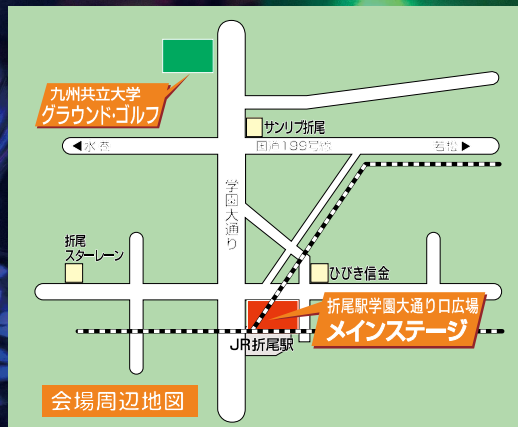

## 折尾駅学園大通り口広場

## 九州共立大学グランド

6/1日⇒17:00～21:00

6/2日⇒10:00～17:00

6/1日⇒8:00～15:00

ステージショー/吹奏楽演奏

ステージショー/ちびっ子企画

グランド・ゴルフ大会

アジアの音楽と踊り/縁日

ダンスコンテスト/縁日/学生企画

太鼓演奏/折尾神楽/国際屋台村

特別企画/お楽しみ抽選会

注) 会場周辺に駐車場はありません。公共の交通機関をご利用下さい。

## 折尾地区 (個人戦) グラウンドゴルフ大会

九州共立大学野球グラウンド  
6/1 8:00～15:00