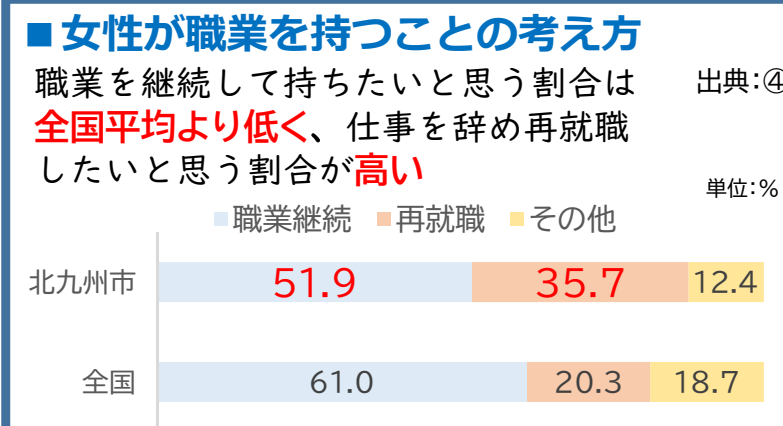

北九州市の子どもを取り巻く現状と課題

★子ども

★若者

★子育て世代

【出典番号】

- ①文部科学省「全国学力・学習状況調査」(毎年)
- ②子どもプラン点検・評価に関するアンケート(毎年)
- ③子ども・子育て支援に関する市民アンケート(計画策定時)(R5は速報値)
- ④「北九州市男女共同参画社会に関する調査(計画策定時)」
- ⑤北九州市・福岡市住民基本台帳(各年9月末時点)
- ⑥厚生労働省「人口動態調査」
- ⑦総務省「国勢調査(R2)」