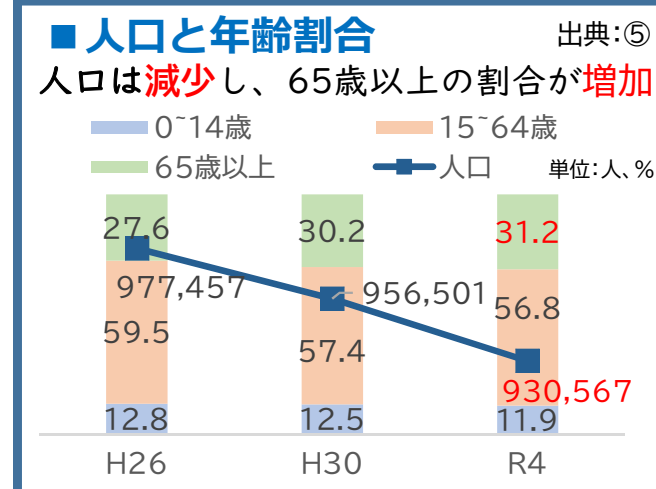

北九州市の子どもを取り巻く現状と課題

★子ども

★若者

★子育て世代

【出典番号】

- ①文部科学省「全国学力・学習状況調査」(毎年)
- ②子どもプラン点検・評価に関するアンケート(毎年)
- ③子ども・子育て支援に関する市民アンケート(計画策定時)(R5は速報値)
- ④「北九州市男女共同参画社会に関する調査(計画策定時)」
- ⑤北九州市・福岡市住民基本台帳(各年9月末時点)
- ⑥厚生労働省「人口動態調査」
- ⑦総務省「国勢調査(R2)」