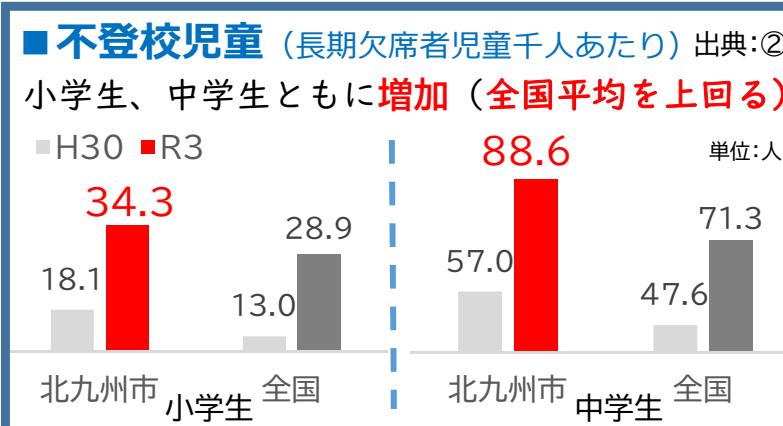

北九州市の子どもを取り巻く現状と課題

★子ども

★若者

★子育て世代

【出典番号】

- ①文部科学省「全国学力・学習状況調査」(毎年)
- ②子どもプラン点検・評価に関するアンケート(毎年)
- ③子ども・子育て支援に関する市民アンケート(計画策定時)(R5は速報値)
- ④「北九州市男女共同参画社会に関する調査(計画策定時)」
- ⑤北九州市・福岡市住民基本台帳(各年9月末時点)
- ⑥厚生労働省「人口動態調査」
- ⑦総務省「国勢調査(R2)」