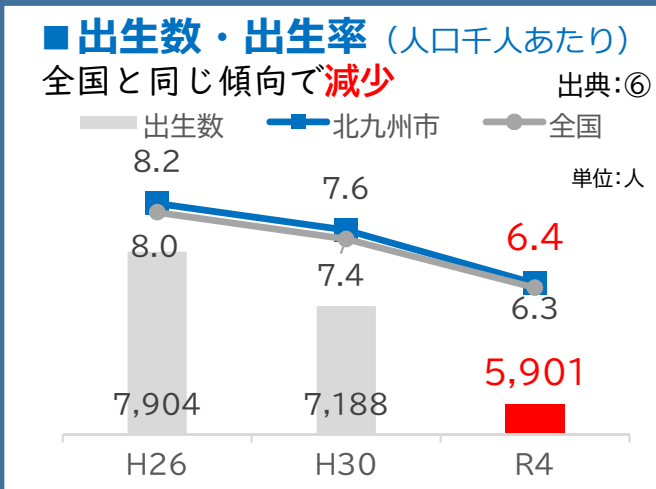

北九州市の子どもを取り巻く現状と課題

★子ども

★若者

★子育て世代

【出典番号】

- ①文部科学省「全国学力・学習状況調査」(毎年)
- ②子どもプラン点検・評価に関するアンケート(毎年)
- ③子ども・子育て支援に関する市民アンケート(計画策定時)(R5は速報値)
- ④「北九州市男女共同参画社会に関する調査(計画策定時)」
- ⑤北九州市・福岡市住民基本台帳(各年9月末時点)
- ⑥厚生労働省「人口動態調査」
- ⑦総務省「国勢調査(R2)」