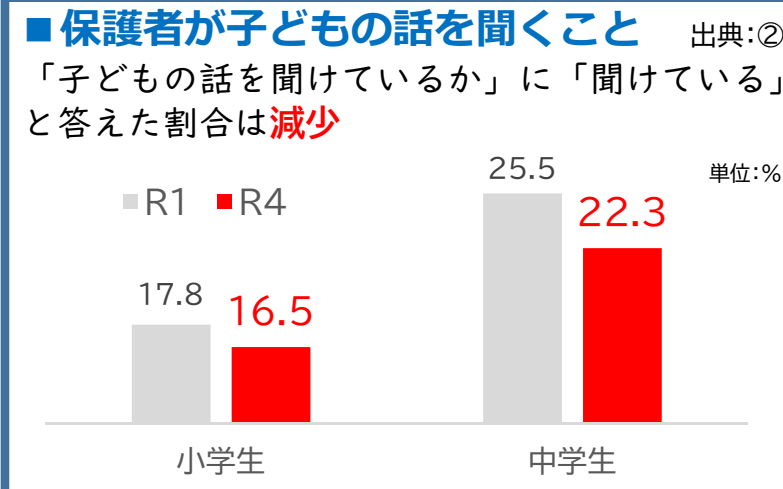

北九州市の子どもを取り巻く現状と課題

★子ども

★若者

★子育て世代

【出典番号】

- ①文部科学省「全国学力・学習状況調査」(毎年)
- ②子どもプラン点検・評価に関するアンケート(毎年)
- ③子ども・子育て支援に関する市民アンケート(計画策定時)(R5は速報値)
- ④「北九州市男女共同参画社会に関する調査(計画策定時)」
- ⑤北九州市・福岡市住民基本台帳(各年9月末時点)
- ⑥厚生労働省「人口動態調査」
- ⑦総務省「国勢調査(R2)」