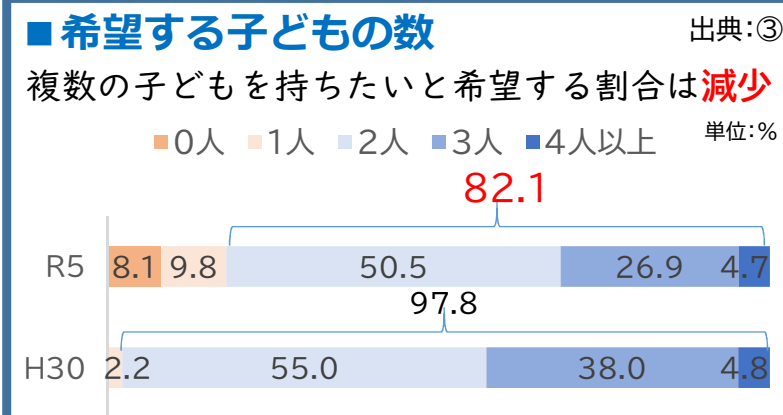

北九州市の子どもを取り巻く現状と課題

★子ども

★若者

★子育て世代

【出典番号】

- ①文部科学省「全国学力・学習状況調査」(毎年)
- ②子どもプラン点検・評価に関するアンケート(毎年)
- ③子ども・子育て支援に関する市民アンケート(計画策定時)(R5は速報値)
- ④「北九州市男女共同参画社会に関する調査(計画策定時)」
- ⑤北九州市・福岡市住民基本台帳(各年9月末時点)
- ⑥厚生労働省「人口動態調査」
- ⑦総務省「国勢調査(R2)」