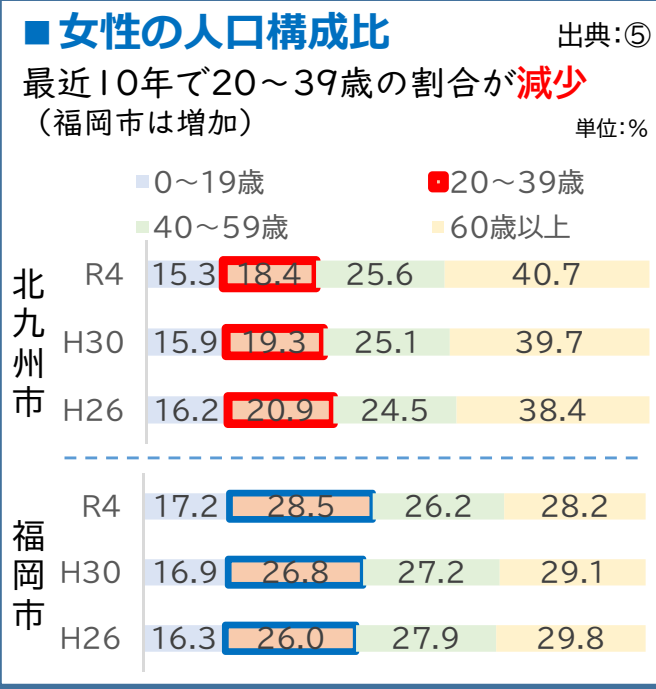

北九州市の子どもを取り巻く現状と課題

★子ども

★若者

★子育て世代

【出典番号】

- ①文部科学省「全国学力・学習状況調査」(毎年)
- ②子どもプラン点検・評価に関するアンケート(毎年)
- ③子ども・子育て支援に関する市民アンケート(計画策定時)(R5は速報値)
- ④「北九州市男女共同参画社会に関する調査(計画策定時)」
- ⑤北九州市・福岡市住民基本台帳(各年9月末時点)
- ⑥厚生労働省「人口動態調査」
- ⑦総務省「国勢調査(R2)」