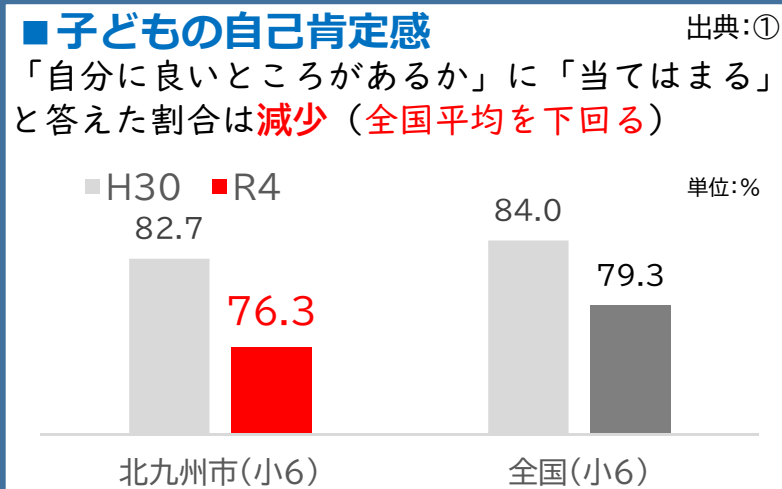

北九州市の子どもを取り巻く現状と課題

★子ども

★若者

★子育て世代

【出典番号】

- ①文部科学省「全国学力・学習状況調査」(毎年)
- ②子どもプラン点検・評価に関するアンケート(毎年)
- ③子ども・子育て支援に関する市民アンケート(計画策定時)(R5は速報値)
- ④「北九州市男女共同参画社会に関する調査(計画策定時)」
- ⑤北九州市・福岡市住民基本台帳(各年9月末時点)
- ⑥厚生労働省「人口動態調査」
- ⑦総務省「国勢調査(R2)」