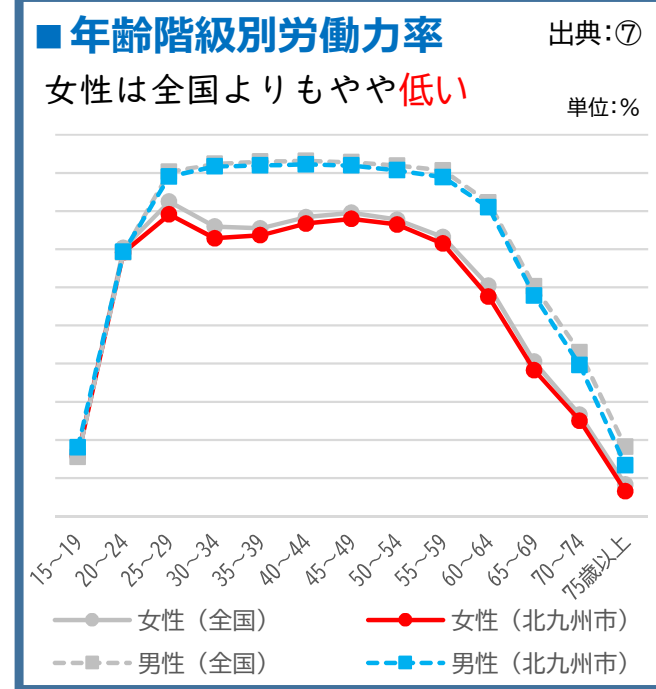

北九州市の子どもを取り巻く現状と課題

★子ども

★若者

★子育て世代

【出典番号】

- ①文部科学省「全国学力・学習状況調査」(毎年)
- ②子どもプラン点検・評価に関するアンケート(毎年)
- ③子ども・子育て支援に関する市民アンケート(計画策定時)(R5は速報値)
- ④「北九州市男女共同参画社会に関する調査(計画策定時)」
- ⑤北九州市・福岡市住民基本台帳(各年9月末時点)
- ⑥厚生労働省「人口動態調査」
- ⑦総務省「国勢調査(R2)」