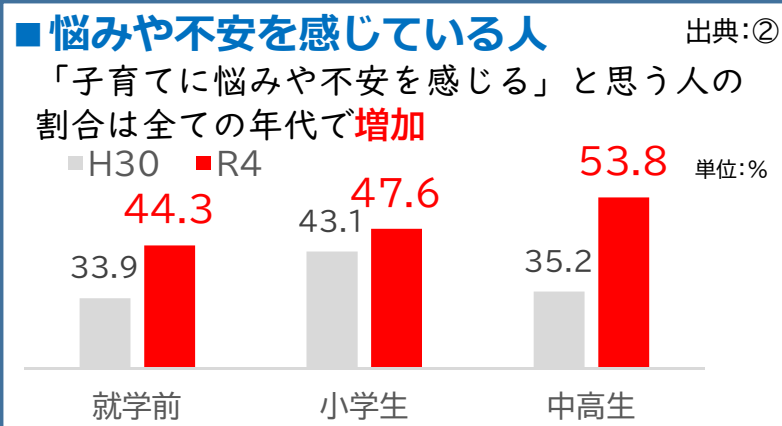

北九州市の子どもを取り巻く現状と課題

★子ども

★若者

★子育て世代

【出典番号】

- ①文部科学省「全国学力・学習状況調査」(毎年)
- ②子どもプラン点検・評価に関するアンケート(毎年)
- ③子ども・子育て支援に関する市民アンケート(計画策定時)(R5は速報値)
- ④「北九州市男女共同参画社会に関する調査(計画策定時)」
- ⑤北九州市・福岡市住民基本台帳(各年9月末時点)
- ⑥厚生労働省「人口動態調査」
- ⑦総務省「国勢調査(R2)」