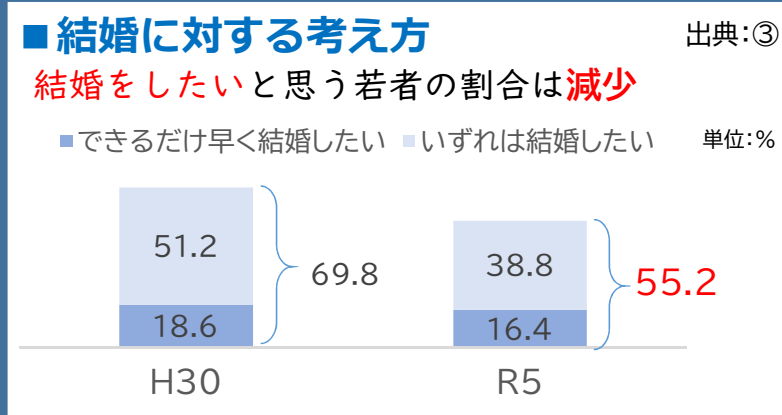

北九州市の子どもを取り巻く現状と課題

★子ども

★若者

★子育て世代

【出典番号】

- ①文部科学省「全国学力・学習状況調査」(毎年)
- ②子どもプラン点検・評価に関するアンケート(毎年)
- ③子ども・子育て支援に関する市民アンケート(計画策定時)(R5は速報値)
- ④「北九州市男女共同参画社会に関する調査(計画策定時)」
- ⑤北九州市・福岡市住民基本台帳(各年9月末時点)
- ⑥厚生労働省「人口動態調査」
- ⑦総務省「国勢調査(R2)」