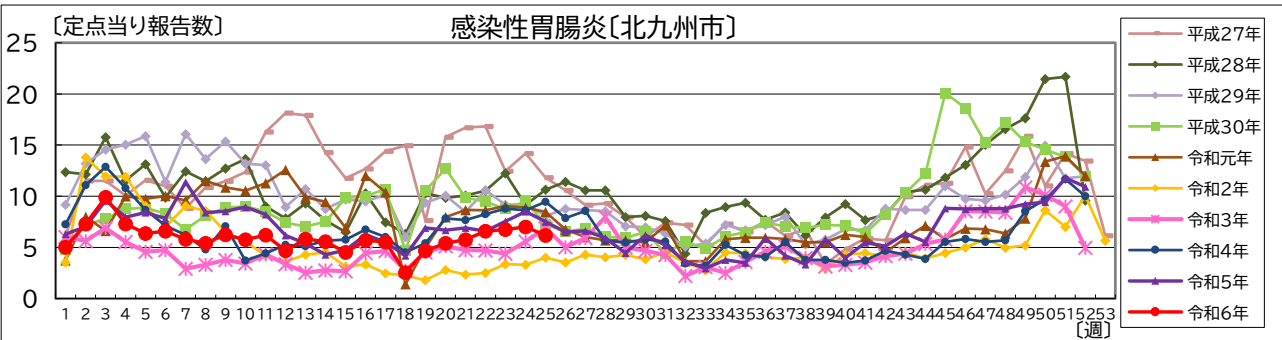

インフルエンザ等定点推移グラフ[平成27年～令和6年]

インフルエンザ等定点推移グラフ[平成27年～令和6年]