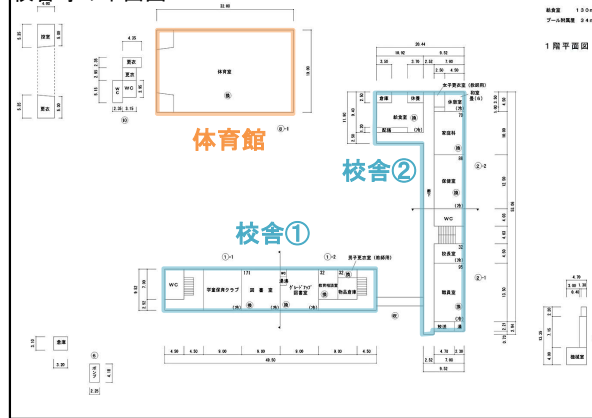

福岡県	北九州市	小森江西小学校	北九州市門司区羽山一丁目12番1号
JR小森江駅から 徒歩13分(約1km)		問い合わせ先	北九州市 教育委員会事務局 企画調整課 093-582-2357 https://www.city.kitakyushu.lg.jp/kyouiku/02800280.html

用途地域	土地面積 (㎡)	構造 竣工年 施設区分	建築面積 (㎡) 延床面積 (㎡) 階数	募集内容	貸与・譲渡条件等	備考
第1種中高層 住居専用地域	9,190㎡	鉄筋コンクリート造	-	利活用のアイデア	<ul style="list-style-type: none"> 地域の活性化につながる提案 地域の理解が得られる活用 継続性が高い活用 その他詳細は要相談 	<ul style="list-style-type: none"> 令和7年3月31日まで小森江小学校の校舎として使用 校舎、体育館ともに耐震性あり プール(S43竣工)あり
		校舎① : S37 校舎② : S39 体育館 : S46	校舎① : 1,414㎡ 校舎② : 1,668㎡ 体育館 : 649㎡			
		校舎、体育館	校舎① : 3階 校舎② : 3階 体育館 : 1階			

校舎等の外観写真

校舎等の平面図

校舎等の配置図