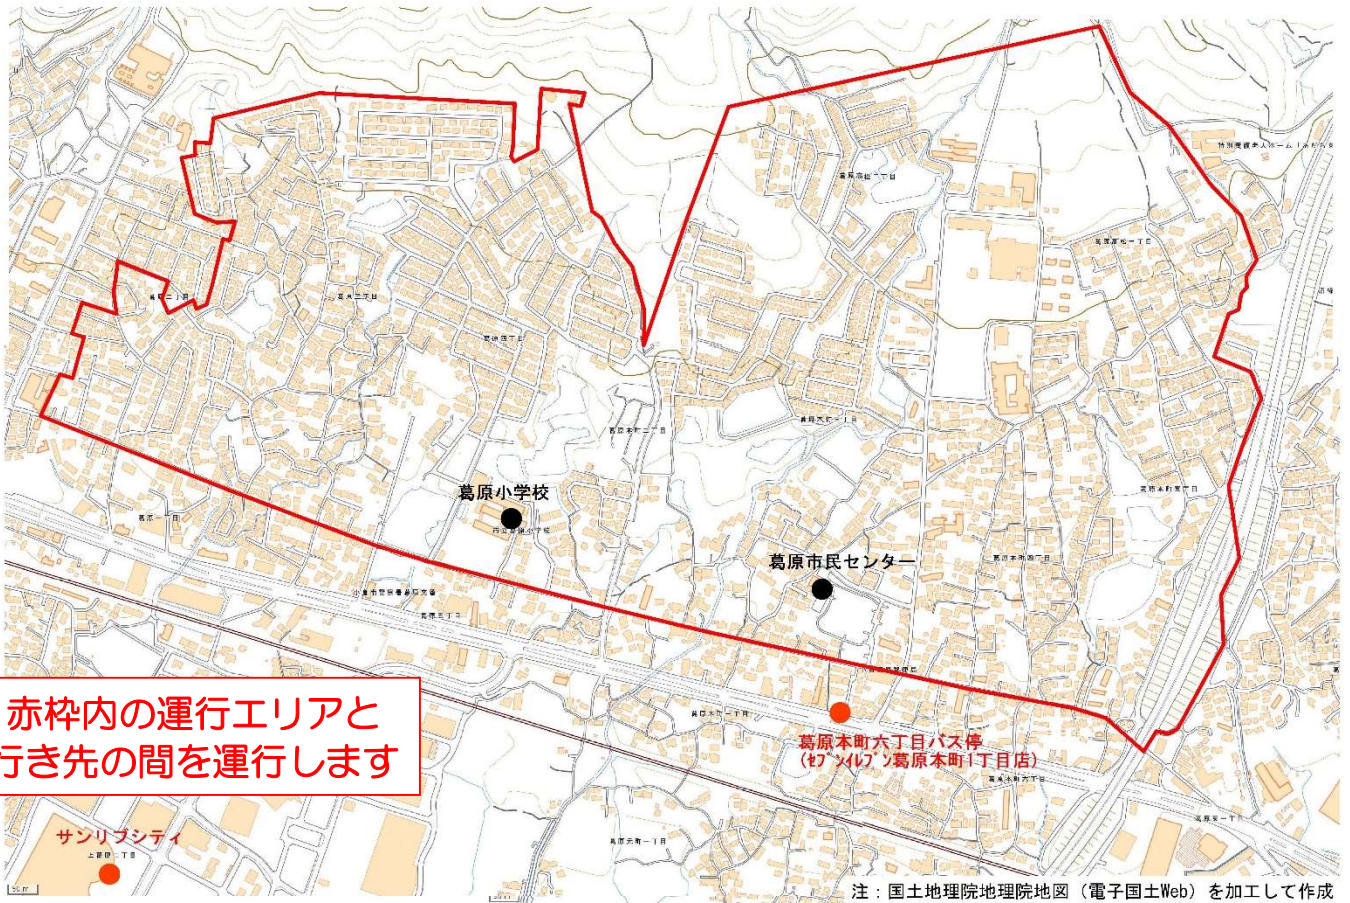

# 運行エリア図

赤枠内の運行エリアと  
行き先の間を運行します

## 【運行エリア】

- 葛原3・4丁目
- 葛原本町2～5丁目
- 葛原高松1・2丁目
- 葛原2丁目のうち  
葛原大阪町内会  
(2丁目1番—2・3)  
(2丁目3～8、12～14番)  
葛原足立第一町内会  
(2丁目9～11、22番)

## 【行き先】

- サンリブシティ
- 葛原本町6丁目バス停  
(セブンイレブン葛原本町1丁目店)

## 【乗降可能場所】

- 運行エリア内
- 行き先2箇所  
(行きは降車のみ)  
(帰りは乗車のみ)