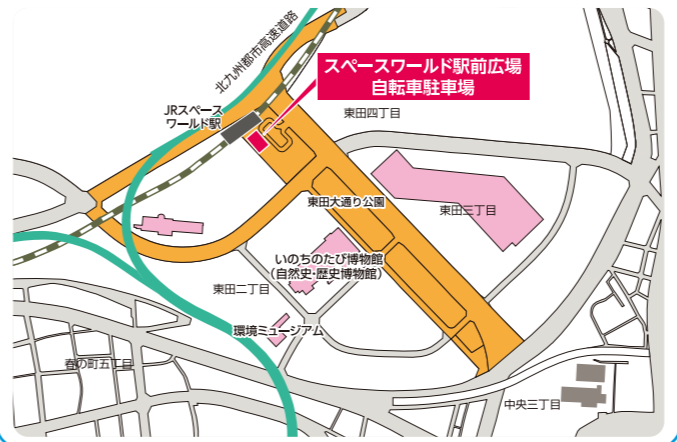

自転車駐車場・自転車放置禁止区域・自転車保管所 (令和6年4月1日現在)

放置禁止区域

若松区 WAKAMATSU-KU

自転車駐車場&自転車放置禁止区域MAP **有料**
若松渡船場周辺 (平成元年10月1日指定)
 若松渡船場前自転車駐車場 TEL.751-2441

自転車保管所MAP
小石自転車保管所 TEL.751-2443
 〒808-0011 若松区響南町3番

若松区放置禁止区域外

自転車駐車場&自転車放置禁止区域MAP **有料**
JR若松駅周辺 (平成9年11月1日指定)
 若松駅前自転車駐車場 TEL.771-2099

八幡東区・八幡西区 YAHATA HIGASHI-KU・YAHATA NISHI-KU

自転車駐車場&自転車放置禁止区域MAP **有料**
JR八幡駅周辺 (平成元年10月1日指定)
 八幡駅前自転車駐車場 TEL.662-4775

自転車保管所MAP
藤田自転車保管所 TEL.642-9442
 〒806-0022 八幡西区大字藤田2319番6

八幡東区放置禁止区域外

八幡西区放置禁止区域外

自転車駐車場&自転車放置禁止区域MAP **有料**
JR黒崎駅周辺 (平成14年4月1日指定)
 黒崎駅前自転車駐車場 TEL.641-2028

自転車駐車場&自転車放置禁止区域MAP **無料**
JRスペースワールド駅周辺 (令和4年4月1日指定)
 スペースワールド駅前広場自転車駐車場

自転車駐車場&自転車放置禁止区域MAP **有料**
JR折尾駅周辺 (平成7年5月1日指定)
 折尾駅前自転車駐車場 TEL.601-0868・折尾駅北自転車駐車場 TEL.693-7860
 折尾駅東自転車駐車場 TEL.692-0581

自転車保管所MAP
長崎町自転車保管所 TEL.601-0878
 〒807-0836 八幡西区長崎町2番