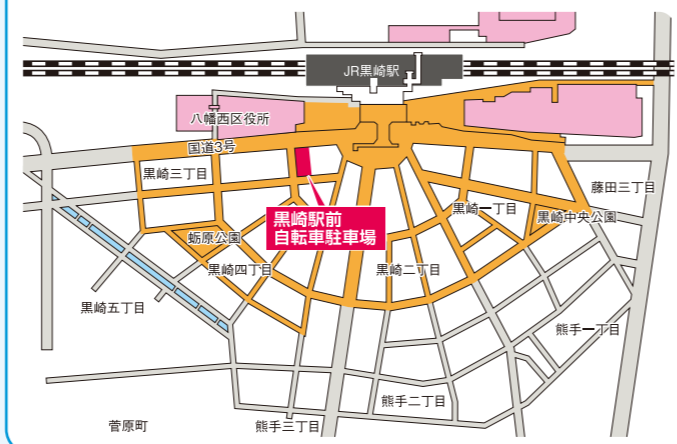

自転車駐車場・自転車放置禁止区域・自転車保管所 (令和6年4月1日現在)

放置禁止区域

若松区 WAKAMATSU-KU

自転車駐車場&自転車放置禁止区域MAP **有料**
若松渡船場周辺 (平成元年10月1日指定)
 若松渡船場前自転車駐車場 TEL.751-2441

自転車保管所MAP
小石自転車保管所 TEL.751-2443
 〒808-0011 若松区響南町3番

若松区放置禁止区域外

自転車駐車場&自転車放置禁止区域MAP **有料**
JR若松駅周辺 (平成9年11月1日指定)
 若松駅前自転車駐車場 TEL.771-2099

八幡東区・八幡西区 YAHATA HIGASHI-KU・YAHATA NISHI-KU

自転車駐車場&自転車放置禁止区域MAP **有料**
JR八幡駅周辺 (平成元年10月1日指定)
 八幡駅前自転車駐車場 TEL.662-4775

自転車保管所MAP
藤田自転車保管所 TEL.642-9442
 〒806-0022 八幡西区大字藤田2319番6

八幡東区放置禁止区域外

八幡西区放置禁止区域外

自転車駐車場&自転車放置禁止区域MAP **有料**
JR黒崎駅周辺 (平成14年4月1日指定)
 黒崎駅前自転車駐車場 TEL.641-2028

自転車駐車場&自転車放置禁止区域MAP **無料**
JRスペースワールド駅周辺 (令和4年4月1日指定)
 スペースワールド駅前広場自転車駐車場

自転車駐車場&自転車放置禁止区域MAP **有料**
JR折尾駅周辺 (平成7年5月1日指定)
 折尾駅前自転車駐車場 TEL.601-0868・折尾駅北自転車駐車場 TEL.693-7860
 折尾駅東自転車駐車場 TEL.692-0581

自転車保管所MAP
長崎町自転車保管所 TEL.601-0878
 〒807-0836 八幡西区長崎町2番