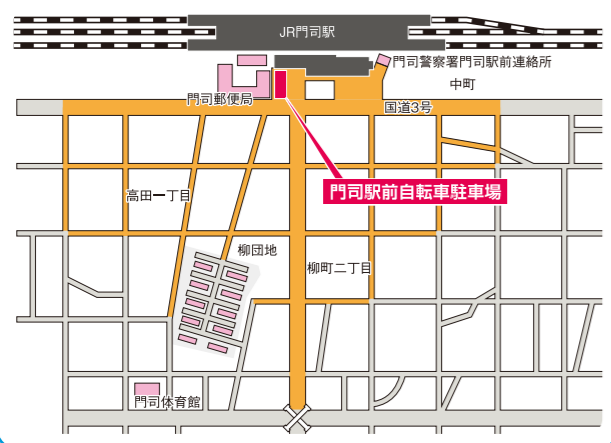

自転車駐車場・自転車放置禁止区域・自転車保管所 (令和6年4月1日現在)

 放置禁止区域

門司区 MOJI-KU

自転車駐車場&自転車放置禁止区域MAP **有料**
JR門司港駅周辺 (平成4年6月1日指定)
 門司港駅前自転車駐車場 TEL.331-0044

自転車保管所MAP
西海岸自転車保管所 TEL.332-6444
 〒801-0841 門司区西海岸一丁目3番

門司区放置禁止区域外

自転車駐車場&自転車放置禁止区域MAP **有料**
JR門司駅周辺 (平成元年10月1日指定)
 門司駅前自転車駐車場 TEL.371-7544

小倉北区・小倉南区 KOKURA KITA-KU・KOKURA MINAMI-KU

自転車駐車場&自転車放置禁止区域MAP **有料**
JR小倉駅周辺 (平成10年4月1日指定)
 小倉駅北口自転車駐車場 TEL.531-2310・小倉駅南口自転車駐車場 TEL.531-2311

自転車保管所MAP
青葉自転車保管所 TEL.571-1082
 〒803-0822 小倉北区青葉二丁目1番

小倉北区放置禁止区域外