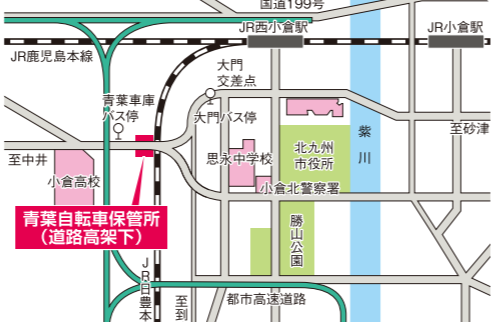

自転車駐車場・自転車放置禁止区域・自転車保管所 (令和6年4月1日現在)

 放置禁止区域

門司区 MOJI-KU

自転車駐車場&自転車放置禁止区域MAP **有料**
JR門司港駅周辺 (平成4年6月1日指定)
 門司港駅前自転車駐車場 TEL.331-0044

自転車保管所MAP
西海岸自転車保管所 TEL.332-6444
 〒801-0841 門司区西海岸一丁目3番

門司区放置禁止区域外

自転車駐車場&自転車放置禁止区域MAP **有料**
JR門司駅周辺 (平成元年10月1日指定)
 門司駅前自転車駐車場 TEL.371-7544

小倉北区・小倉南区 KOKURA KITA-KU・KOKURA MINAMI-KU

自転車駐車場&自転車放置禁止区域MAP **有料**
JR小倉駅周辺 (平成10年4月1日指定)
 小倉駅北口自転車駐車場 TEL.531-2310・小倉駅南口自転車駐車場 TEL.531-2311

自転車保管所MAP
青葉自転車保管所 TEL.571-1082
 〒803-0822 小倉北区青葉二丁目1番

小倉北区放置禁止区域外