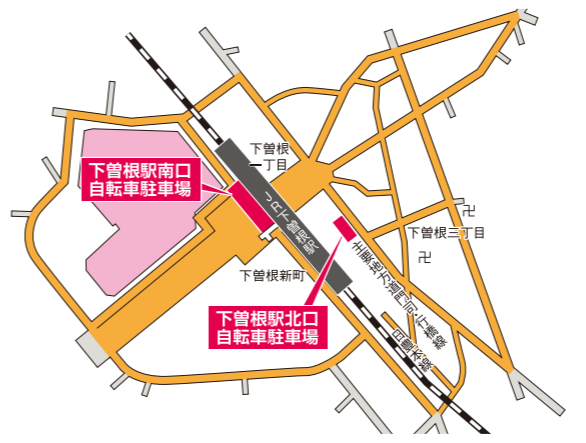

小倉北区・小倉南区 KOKURA KITA-KU・KOKURA MINAMI-KU

自転車駐車場&自転車放置禁止区域MAP **有料**
JR小倉駅周辺 (平成10年4月1日指定)
 小倉駅北口自転車駐車場 TEL.531-2310・小倉駅南口自転車駐車場 TEL.531-2311

自転車保管所MAP
青葉自転車保管所 TEL.571-1082
 〒803-0822 小倉北区青葉二丁目1番

小倉北区放置禁止区域外

自転車駐車場&自転車放置禁止区域MAP **有料**
JR南小倉駅周辺 (平成8年5月1日指定)
 南小倉駅前自転車駐車場 北棟 TEL.591-6024・南棟 TEL.591-6026

自転車保管所MAP
下城野自転車保管所 TEL.951-6019
 〒802-0804 小倉南区下城野一丁目1番

小倉南区放置禁止区域外

自転車駐車場&自転車放置禁止区域MAP **有料**
徳力嵐山口停留場周辺 (平成3年8月1日指定)
 徳力嵐山口自転車駐車場 TEL.963-4211

自転車保管所MAP
八重洲自転車保管所 TEL.963-4212
 〒802-0831 小倉南区八重洲町16番

自転車駐車場&自転車放置禁止区域MAP **有料**
JR西小倉駅周辺 (平成16年4月1日指定)
 西小倉駅前自転車駐車場 TEL.582-6234

自転車駐車場&自転車放置禁止区域MAP **有料**
JR下曾根駅周辺 (平成7年2月1日指定・平成10年4月1日指定)
 下曾根駅北口自転車駐車場 TEL.472-7241・下曾根駅南口自転車駐車場 TEL.475-2997