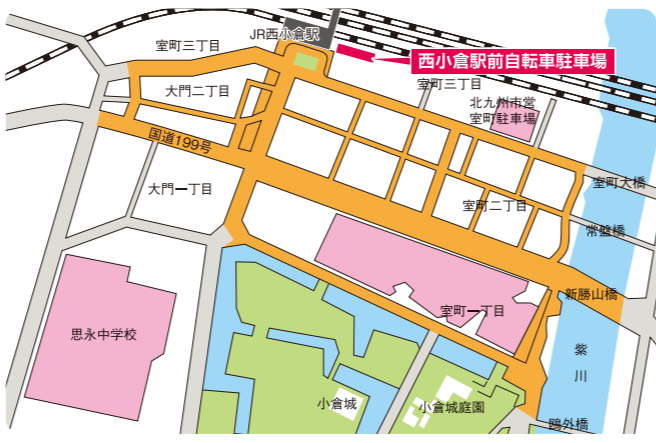

小倉北区・小倉南区 KOKURA KITA-KU・KOKURA MINAMI-KU

自転車駐車場&自転車放置禁止区域MAP **有料**
JR小倉駅周辺 (平成10年4月1日指定)
 小倉駅北口自転車駐車場 TEL.531-2310・小倉駅南口自転車駐車場 TEL.531-2311

自転車保管所MAP
青葉自転車保管所 TEL.571-1082
 〒803-0822 小倉北区青葉二丁目1番

小倉北区放置禁止区域外

自転車駐車場&自転車放置禁止区域MAP **有料**
JR南小倉駅周辺 (平成8年5月1日指定)
 南小倉駅前自転車駐車場 北棟 TEL.591-6024・南棟 TEL.591-6026

自転車保管所MAP
下城野自転車保管所 TEL.951-6019
 〒802-0804 小倉南区下城野一丁目1番

小倉南区放置禁止区域外

自転車駐車場&自転車放置禁止区域MAP **有料**
徳力嵐山口停留場周辺 (平成3年8月1日指定)
 徳力嵐山口自転車駐車場 TEL.963-4211

自転車保管所MAP
八重洲自転車保管所 TEL.963-4212
 〒802-0831 小倉南区八重洲町16番

自転車駐車場&自転車放置禁止区域MAP **有料**
JR西小倉駅周辺 (平成16年4月1日指定)
 西小倉駅前自転車駐車場 TEL.582-6234

自転車駐車場&自転車放置禁止区域MAP **有料**
JR下曾根駅周辺 (平成7年2月1日指定・平成10年4月1日指定)
 下曾根駅北口自転車駐車場 TEL.472-7241・下曾根駅南口自転車駐車場 TEL.475-2997