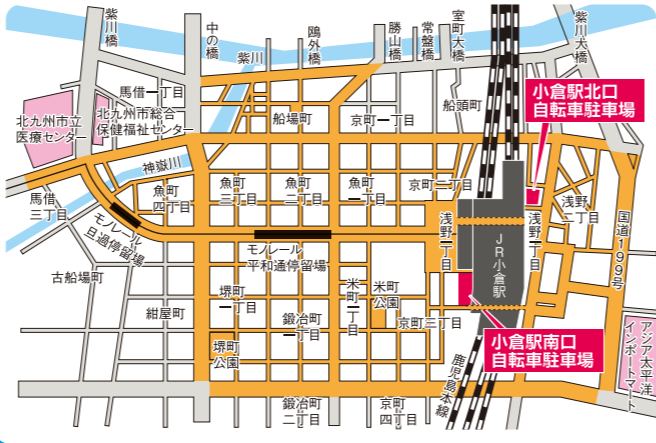

自転車駐車場・自転車放置禁止区域・自転車保管所 (令和6年4月1日現在)

 放置禁止区域

門司区 MOJI-KU

自転車駐車場&自転車放置禁止区域MAP **有料**
JR門司港駅周辺 (平成4年6月1日指定)
 門司港駅前自転車駐車場 TEL.331-0044

自転車保管所MAP
西海岸自転車保管所 TEL.332-6444
 〒801-0841 門司区西海岸一丁目3番

門司区放置禁止区域外

自転車駐車場&自転車放置禁止区域MAP **有料**
JR門司駅周辺 (平成元年10月1日指定)
 門司駅前自転車駐車場 TEL.371-7544

小倉北区・小倉南区 KOKURA KITA-KU・KOKURA MINAMI-KU

自転車駐車場&自転車放置禁止区域MAP **有料**
JR小倉駅周辺 (平成10年4月1日指定)
 小倉駅北口自転車駐車場 TEL.531-2310・小倉駅南口自転車駐車場 TEL.531-2311

自転車保管所MAP
青葉自転車保管所 TEL.571-1082
 〒803-0822 小倉北区青葉二丁目1番

小倉北区放置禁止区域外