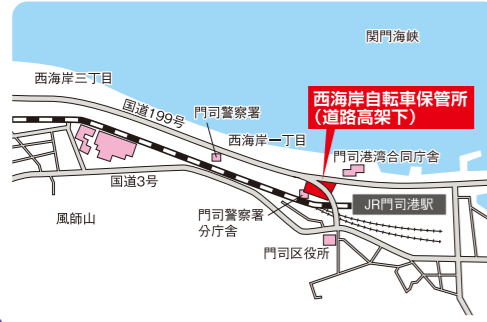

自転車駐車場・自転車放置禁止区域・自転車保管所 (令和6年4月1日現在)

 放置禁止区域

門司区 MOJI-KU

自転車駐車場&自転車放置禁止区域MAP **有料**
JR門司港駅周辺 (平成4年6月1日指定)
 門司港駅前自転車駐車場 TEL.331-0044

自転車保管所MAP
西海岸自転車保管所 TEL.332-6444
 〒801-0841 門司区西海岸一丁目3番

門司区放置禁止区域外

自転車駐車場&自転車放置禁止区域MAP **有料**
JR門司駅周辺 (平成元年10月1日指定)
 門司駅前自転車駐車場 TEL.371-7544

小倉北区・小倉南区 KOKURA KITA-KU・KOKURA MINAMI-KU

自転車駐車場&自転車放置禁止区域MAP **有料**
JR小倉駅周辺 (平成10年4月1日指定)
 小倉駅北口自転車駐車場 TEL.531-2310・小倉駅南口自転車駐車場 TEL.531-2311

自転車保管所MAP
青葉自転車保管所 TEL.571-1082
 〒803-0822 小倉北区青葉二丁目1番

小倉北区放置禁止区域外