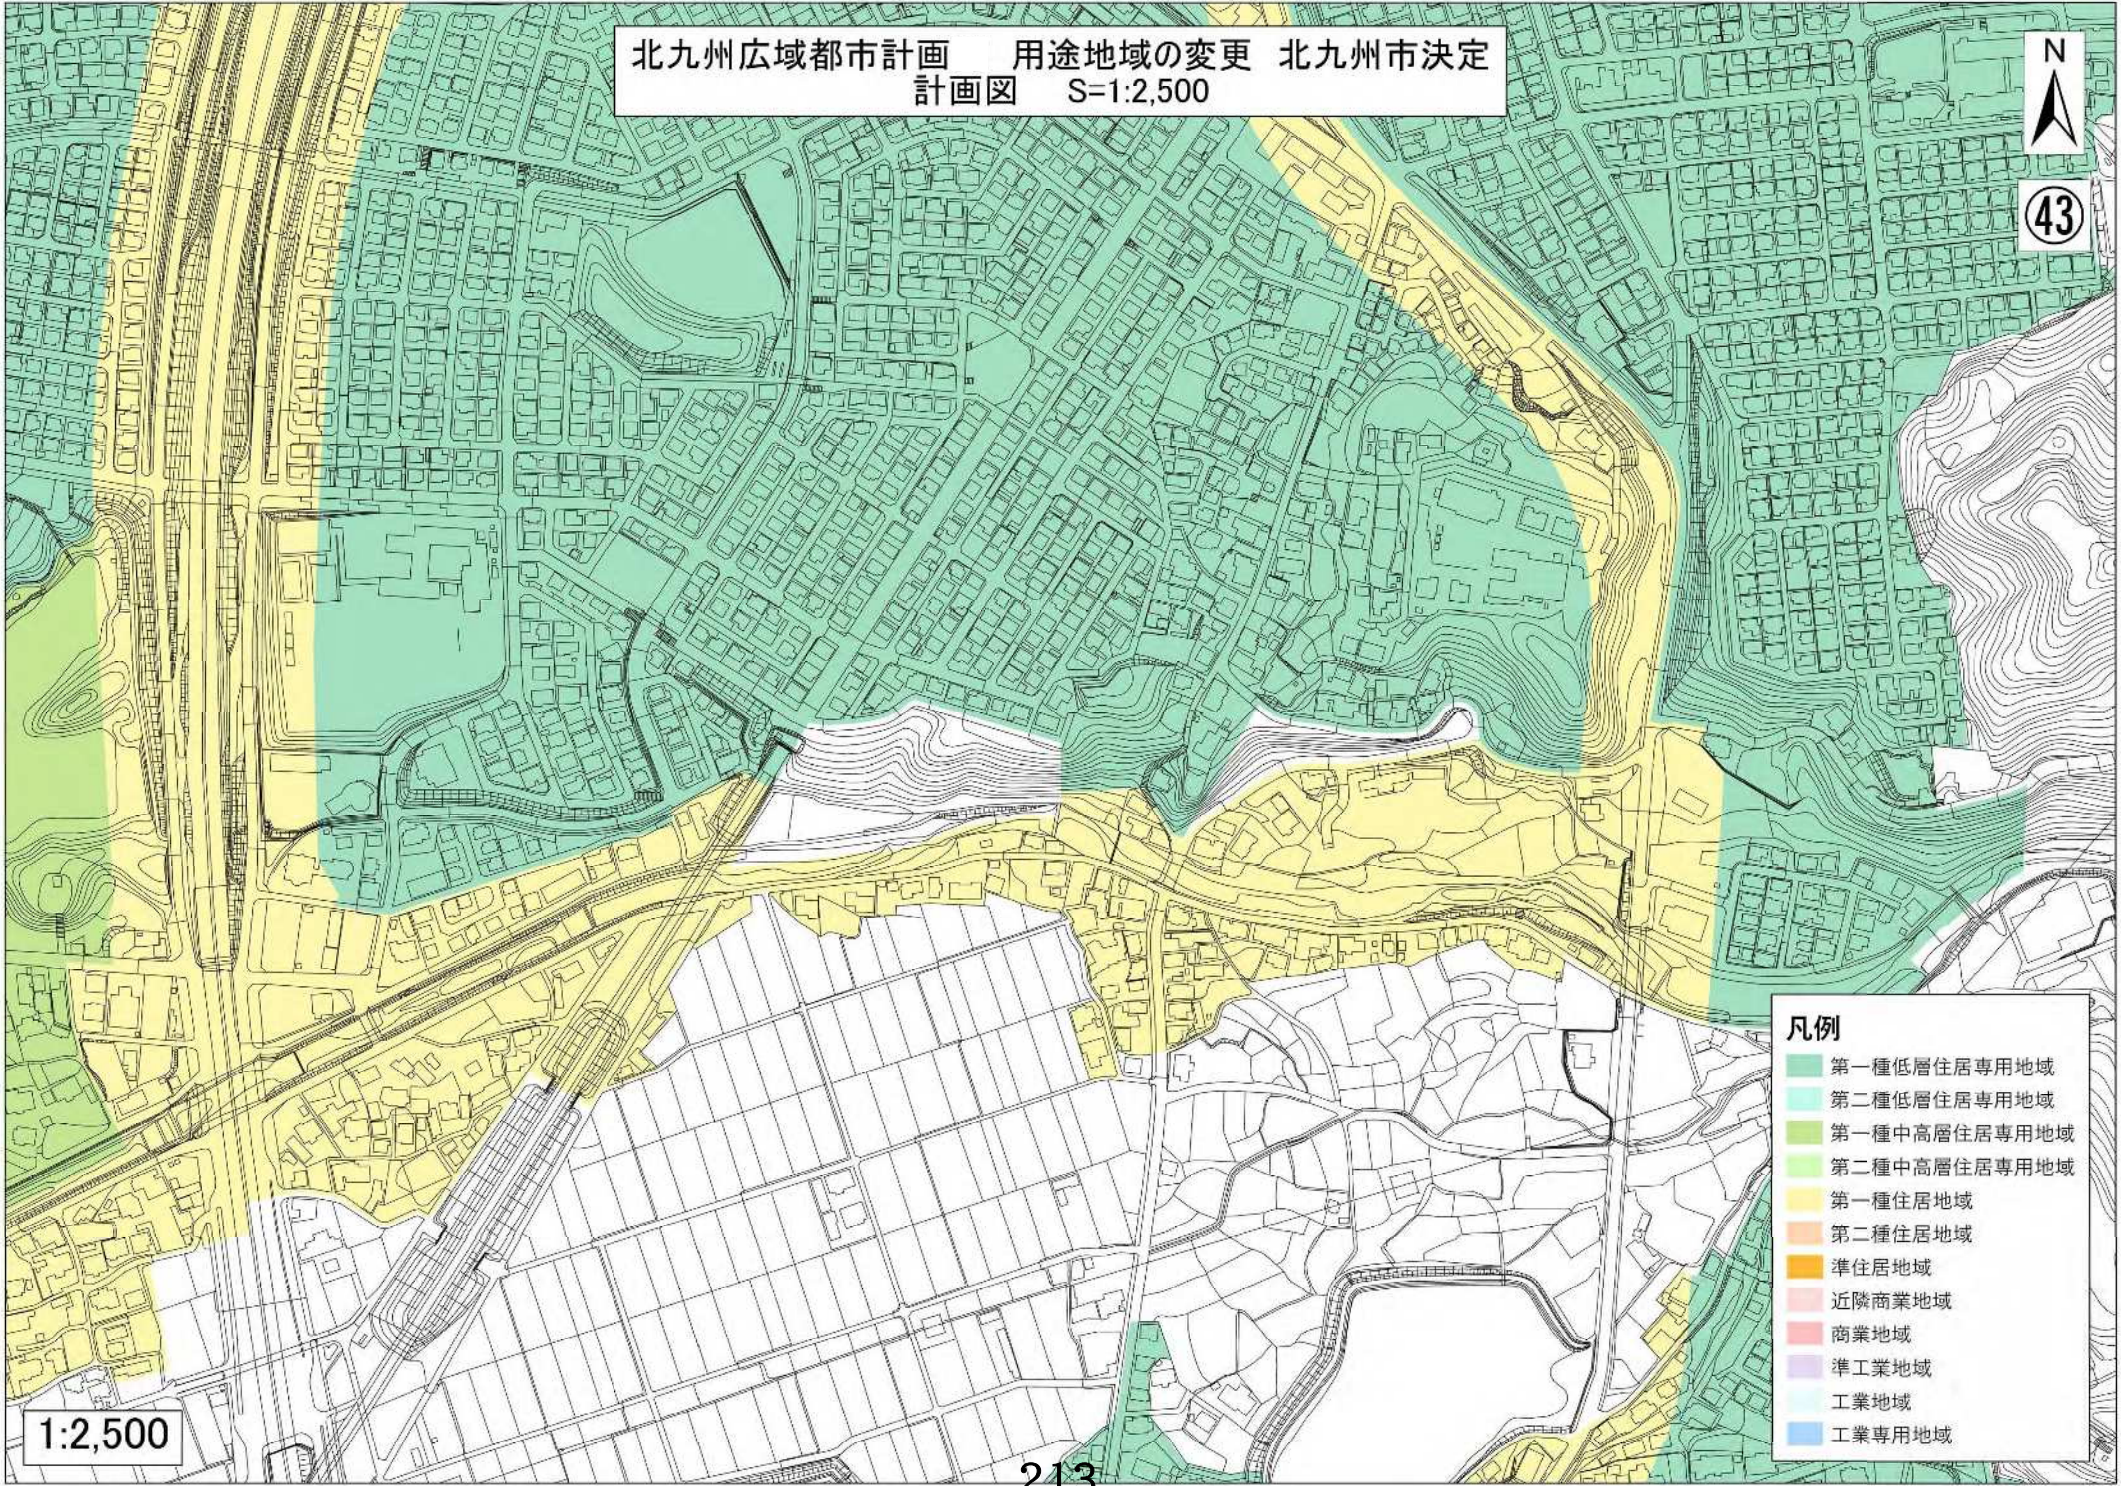

北九州広域都市計画 用途地域の変更 北九州市決定
計画図 S=1:2,500

43

- 凡例
- 第一種低層住居専用地域
 - 第二種低層住居専用地域
 - 第一種中高層住居専用地域
 - 第二種中高層住居専用地域
 - 第一種住居地域
 - 第二種住居地域
 - 準住居地域
 - 近隣商業地域
 - 商業地域
 - 準工業地域
 - 工業地域
 - 工業専用地域

1:2,500

北九州広域都市計画 用途地域の変更 北九州市決定
計画図 S=1:2,500