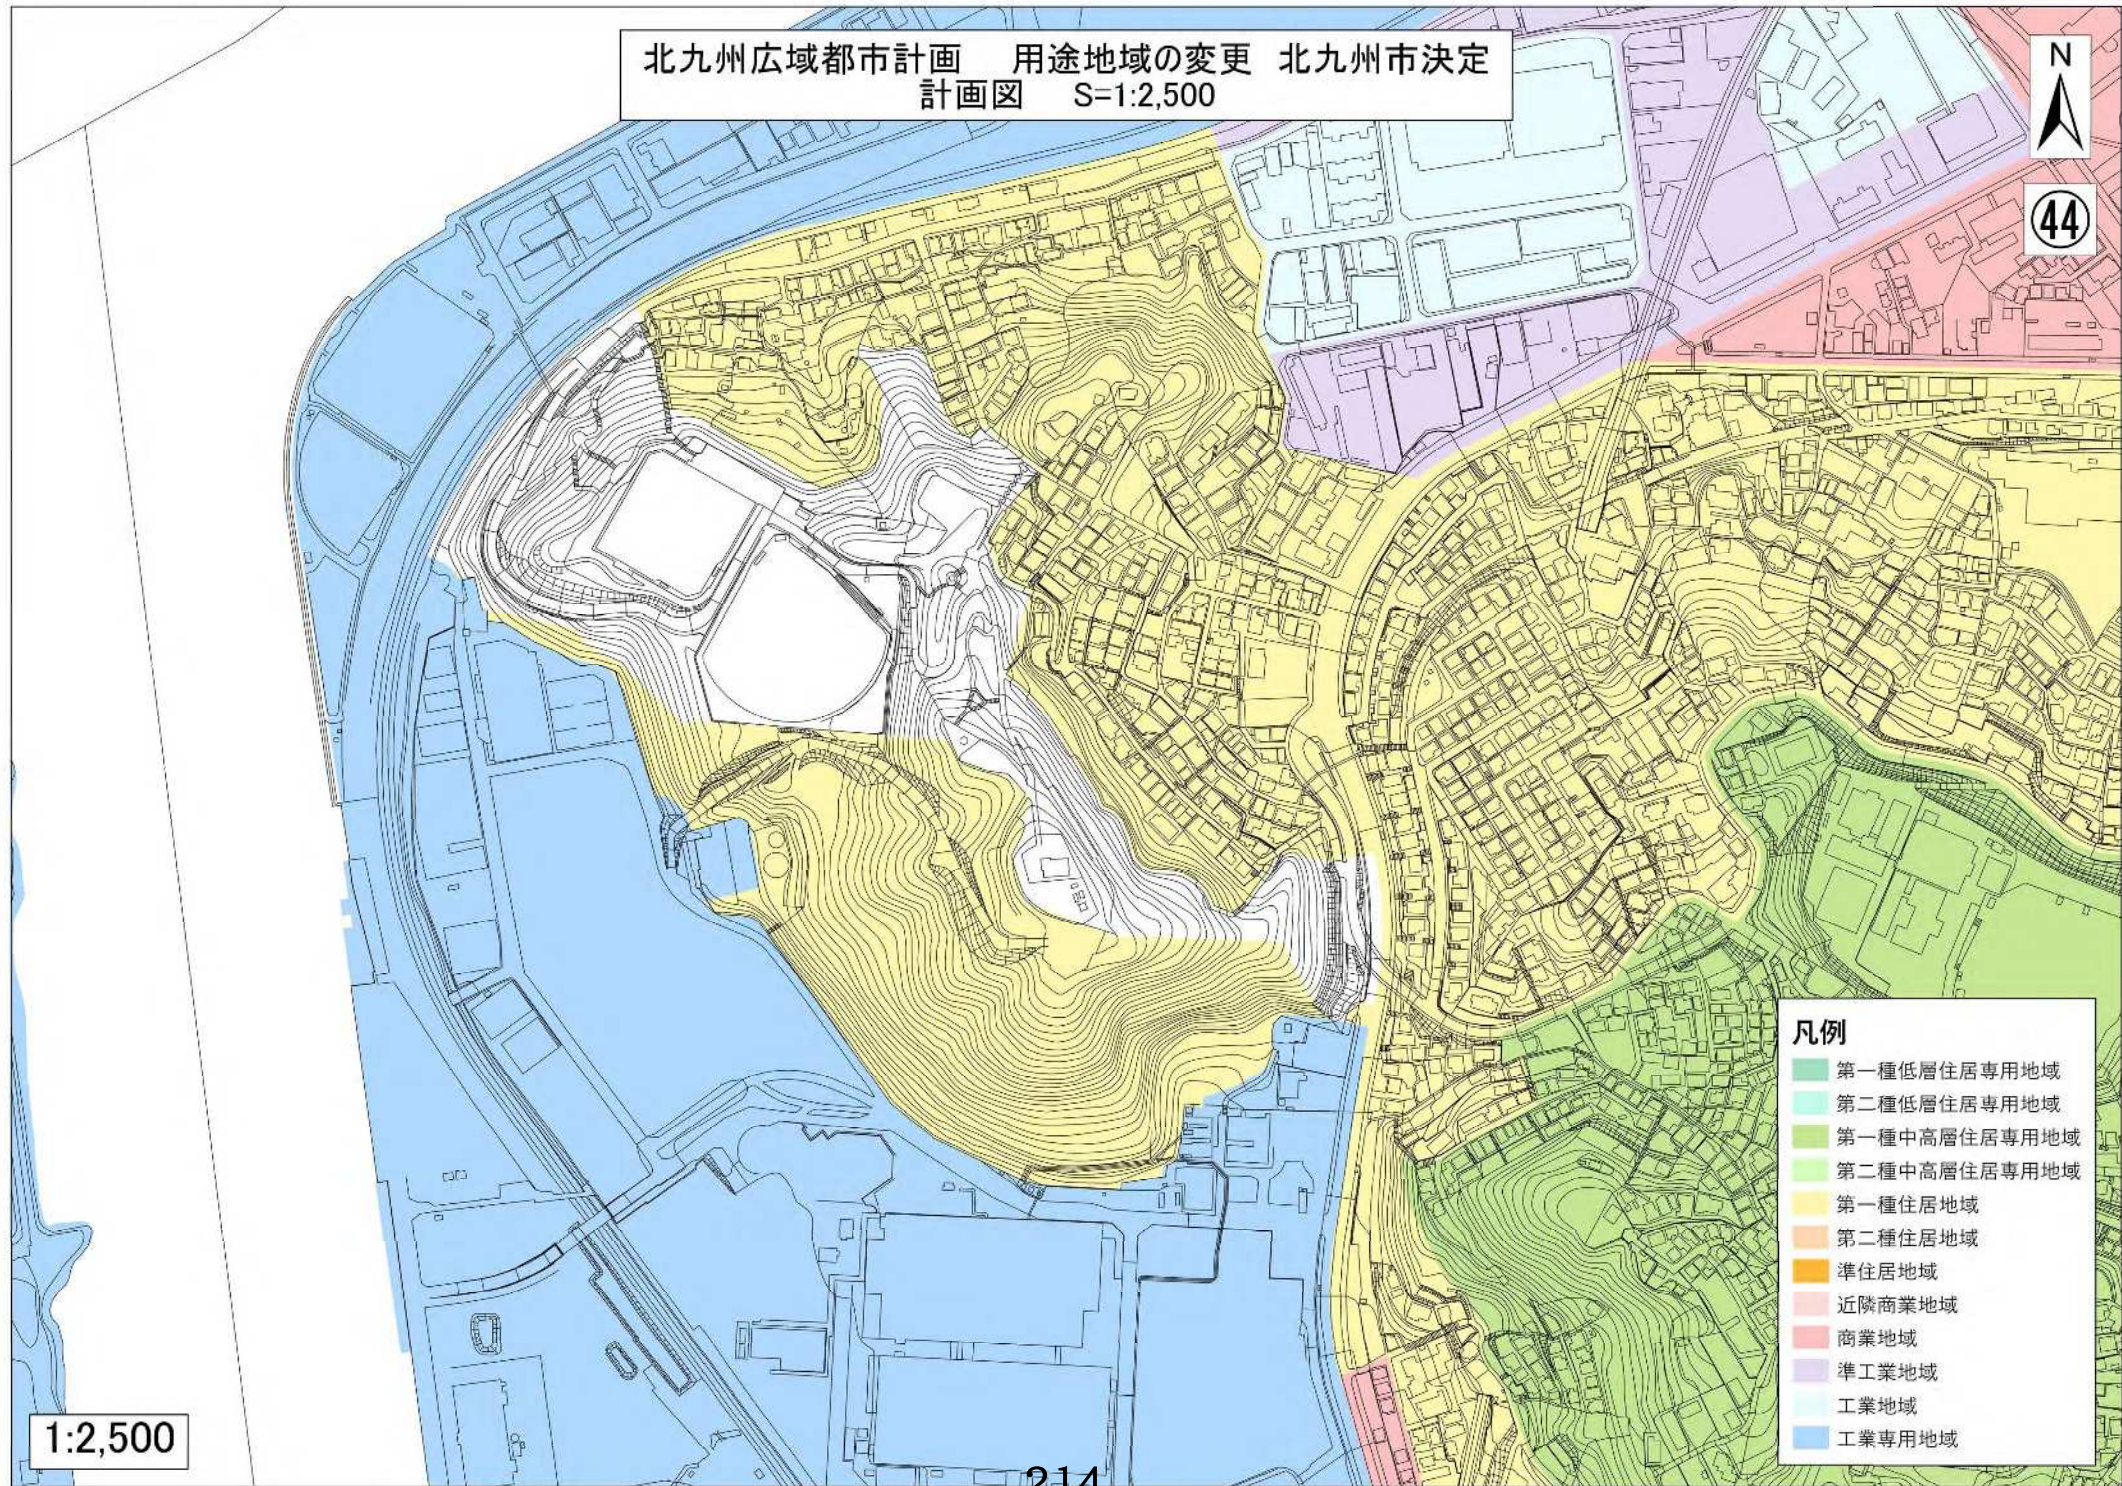

北九州広域都市計画 用途地域の変更 北九州市決定
計画図 S=1:2,500

43

- 凡例
- 第一種低層住居専用地域
 - 第二種低層住居専用地域
 - 第一種中高層住居専用地域
 - 第二種中高層住居専用地域
 - 第一種住居地域
 - 第二種住居地域
 - 準住居地域
 - 近隣商業地域
 - 商業地域
 - 準工業地域
 - 工業地域
 - 工業専用地域

1:2,500

北九州広域都市計画 用途地域の変更 北九州市決定
計画図 S=1:2,500

44

- 凡例
- 第一種低層住居専用地域
 - 第二種低層住居専用地域
 - 第一種中高層住居専用地域
 - 第二種中高層住居専用地域
 - 第一種住居地域
 - 第二種住居地域
 - 準住居地域
 - 近隣商業地域
 - 商業地域
 - 準工業地域
 - 工業地域
 - 工業専用地域

1:2,500