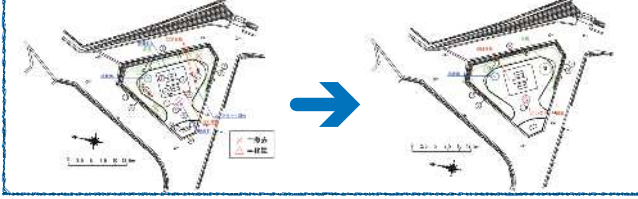

沼緑町四丁目東公園 | 休憩

1. 【主な改修】
2. ・四阿とテーブルセットを補修
   - ・植栽樹を撤去