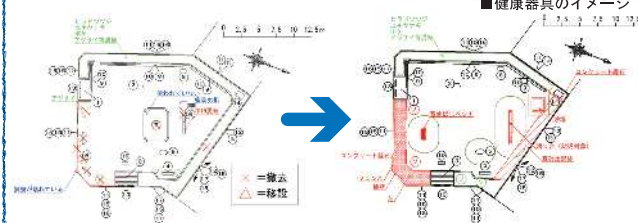

- 【主な改修】
- ・樹木の整理
 - ・広場の土を入れ替え
 - ・ベンチ、用具入れ、滑り台、グレーチング蓋を設置

沼小学校区 公園再整備計画

沼緑町一丁目南公園

- 【主な改修】 | ちよつと一休み公園
- ・広場の土を入れ替え、ベンチの更新

沼緑町一丁目公園 | お年寄りから子どもまで楽しめる公園

- 【主な改修】
- ・樹木の整理
 - ・入口の段差を解消
 - ・広場の土を入れ替え
 - ・砂場等の遊具とコンクリートベンチを撤去
 - ・健康器具、遊具、ベンチ等の設置
 - ・フェンスを更新

沼緑町桜公園 | 桜のきれいな運動公園

- 【主な改修】
- ・擁壁の改修
 - ・桜の新植
 - ・健康器具を設置
 - ・広場を拡張
 - ・遊具を更新

■健康器具のイメージ

沼緑町三丁目南公園

| 小さな子どもからお年寄りまで楽しめる公園

- 【主な改修】
- ・樹木の整理
 - ・健康器具、スイング遊具を設置

沼緑町四丁目中公園 | 小さな子どもの遊びと休憩

- 【主な改修】
- ・健康器具や遊具を設置
 - ・広場の土を入れ替え、一部を舗装