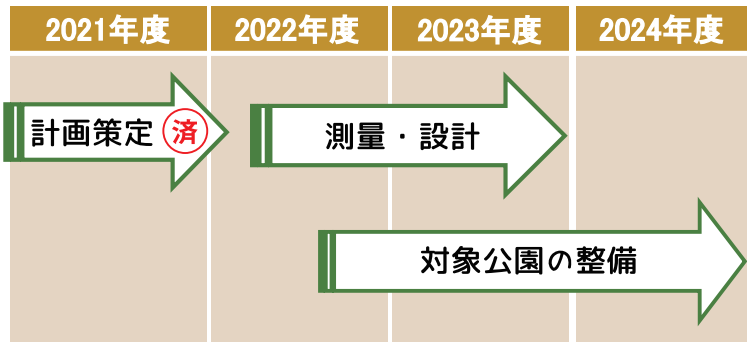

対象公園の改修について

2022年度から概ね2～3箇年にわたって、本紙に掲載した公園再整備計画に基づき、測量・設計や整備工事を実施していきます。工事の時期については、各公園で調整を行います。

整備完了後は、これまで以上に地域の皆さまに愛され、利用される公園となれぱと考えています。

○工事の流れ

○スケジュール

※公園の規模や改修内容によって、設計期間や工事期間が異なります。

※工事中は公園の使用が制限されます。ご不便をおかけしますが、よろしくお願いします。