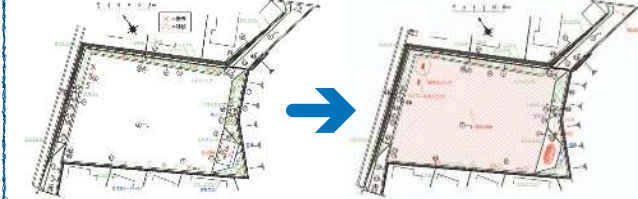

沼緑町五丁目北公園 | 多目的に使える公園

1. 【主な改修】
2. ・樹木の整理
   - ・かまどベンチ、背伸ばしベンチを設置
   - ・四阿、車止めを更新
   - ・ハナミズキを新植
   - ・広場の土を入れ替え