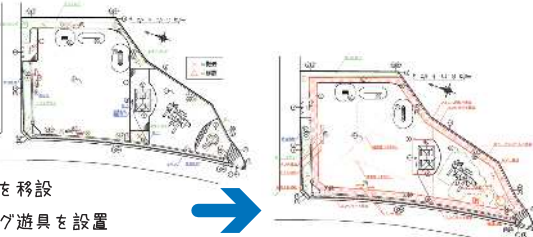

沼新町北公園 | 子どもとシニアが楽しめる公園 NO.1

- 【主な改修】
- ・樹木の整理
 - ・周回園路を設置
 - ・暗渠管を設置
 - ・フェンスを一部取り替え
 - ・ベンチ、看板、用具入れを移設
 - ・手洗い場、砂場、スイング遊具を設置

●公園位置図

沼本町一丁目南公園 | 地域コミュニケーションパーク

- 【主な改修】
- ・樹木の整理
 - ・防球フェンスの補修
 - ・防草対策としてコンクリート舗装を敷設
 - ・砂場、防球フェンスを更新
 - ・ベンチ、スイング遊具、車止めを設置