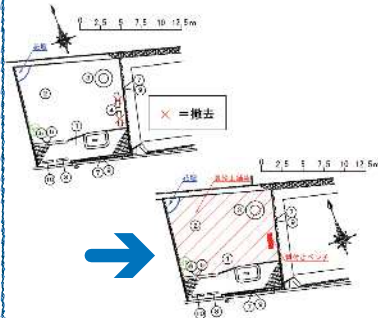

沼小学校区 公園再整備計画

沼緑町一丁目南公園

1. 【主な改修】 | ちよつと一休み公園
2. ・広場の土を入れ替え、ベンチの更新