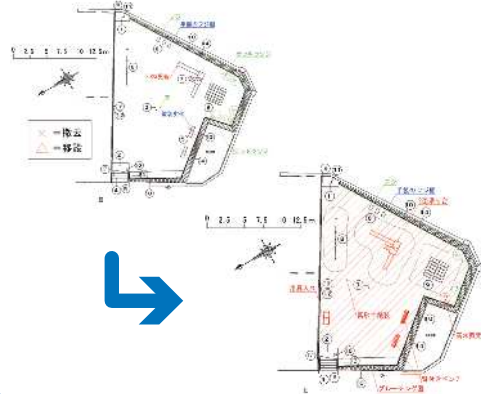

日付 | 12月23日(木)
人数 | 18名
場所 | 沼市民センター

第3回「方向性の検討」

日付 | 1月25日(火)
人数 | 18名
場所 | 沼市民センター

第4回「改修案の検討」

日付 | 2月25日(金)
人数 | 15名
場所 | 沼市民センター

第5回「とりまとめ」

日付 | 3月25日(金)
人数 | 19名
場所 | 沼市民センター

沼緑町一丁目北公園 | 花の観賞

- 【主な改修】
- ・樹木の整理
 - ・広場の土を入れ替え
 - ・ベンチ、用具入れ、滑り台、グレーチング蓋を設置

沼小学校区 公園再整備計画

沼緑町一丁目南公園

- 【主な改修】 | ちよつと一休み公園
- ・広場の土を入れ替え、ベンチの更新

沼緑町一丁目公園 | お年寄りから子どもまで楽しめる公園

- 【主な改修】
- ・樹木の整理
 - ・入口の段差を解消
 - ・広場の土を入れ替え
 - ・砂場等の遊具とコンクリートベンチを撤去
 - ・健康器具、遊具、ベンチ等の設置
 - ・フェンスを更新