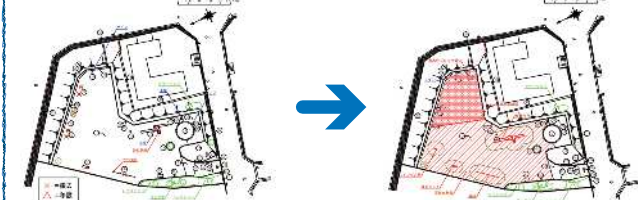

- 【主な改修】
- ・樹木の整理
 - ・広場の土を入れ替え
 - ・ベンチ、用具入れ、滑り台、グレーチング蓋を設置

沼小学校区 公園再整備計画

沼緑町一丁目南公園

- 【主な改修】 | ちよつと一休み公園
- ・広場の土を入れ替え、ベンチの更新

沼緑町一丁目公園 | お年寄りから子どもまで楽しめる公園

- 【主な改修】
- ・樹木の整理
 - ・入口の段差を解消
 - ・広場の土を入れ替え
 - ・砂場等の遊具とコンクリートベンチを撤去
 - ・健康器具、遊具、ベンチ等の設置
 - ・フェンスを更新

沼緑町桜公園 | 桜のきれいな運動公園

- 【主な改修】
- ・擁壁の改修
 - ・桜の新植
 - ・健康器具を設置
 - ・広場を拡張
 - ・遊具を更新

■健康器具のイメージ

沼緑町三丁目南公園

| 小さな子どもからお年寄りまで楽しめる公園

- 【主な改修】
- ・樹木の整理
 - ・健康器具、スイング遊具を設置

沼緑町四丁目中公園 | 小さな子どもの遊びと休憩

- 【主な改修】
- ・健康器具や遊具を設置
 - ・広場の土を入れ替え、一部を舗装