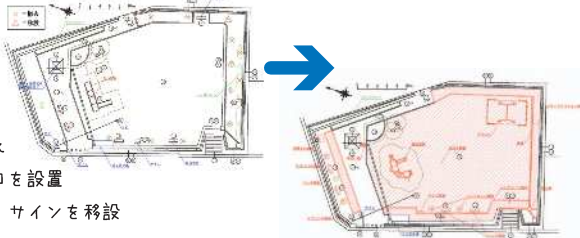

沼緑町四丁目東公園 | 休憩

- 【主な改修】
- ・四阿とテーブルセットを補修
 - ・植栽樹を撤去

沼緑町五丁目北公園 | 多目的に使える公園

- 【主な改修】
- ・樹木の整理
 - ・かまどベンチ、背伸ばしベンチを設置
 - ・四阿、車止めを更新
 - ・ハナミズキを新植
 - ・広場の土を入れ替え

沼新町南公園 | 子どもとシニアが楽しめる公園 NO.2

- 【主な改修】
- ・複合遊具を更新
 - ・周回園路を設置
 - ・樹木の整理
 - ・広場の土を入れ替え
 - ・手洗い場とブランコを設置
 - ・ベンチ、用具入れ、サインを移設