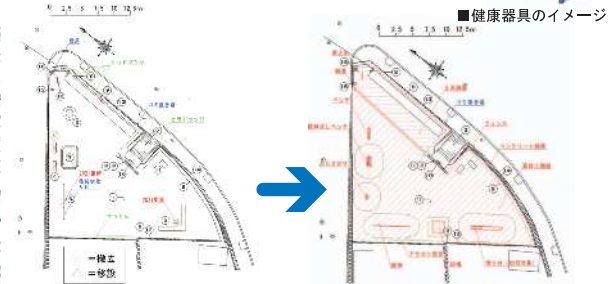

日付 | 12月23日(木)
人数 | 18名
場所 | 沼市民センター

第3回「方向性の検討」

日付 | 1月25日(火)
人数 | 18名
場所 | 沼市民センター

第4回「改修案の検討」

日付 | 2月25日(金)
人数 | 15名
場所 | 沼市民センター

第5回「とりまとめ」

日付 | 3月25日(金)
人数 | 19名
場所 | 沼市民センター

沼緑町一丁目北公園 | 花の観賞

- 【主な改修】
- ・樹木の整理
 - ・広場の土を入れ替え
 - ・ベンチ、用具入れ、滑り台、グレーチング蓋を設置

沼小学校区 公園再整備計画

沼緑町一丁目南公園

- 【主な改修】 | ちよつと一休み公園
- ・広場の土を入れ替え、ベンチの更新

沼緑町一丁目公園 | お年寄りから子どもまで楽しめる公園

- 【主な改修】
- ・樹木の整理
 - ・入口の段差を解消
 - ・広場の土を入れ替え
 - ・砂場等の遊具とコンクリートベンチを撤去
 - ・健康器具、遊具、ベンチ等の設置
 - ・フェンスを更新

沼緑町桜公園 | 桜のきれいな運動公園

- 【主な改修】
- ・擁壁の改修
 - ・桜の新植
 - ・健康器具を設置
 - ・広場を拡張
 - ・遊具を更新

■健康器具のイメージ

沼緑町三丁目南公園

| 小さな子どもからお年寄りまで楽しめる公園

- 【主な改修】
- ・樹木の整理
 - ・健康器具、スイング遊具を設置

沼緑町四丁目中公園 | 小さな子どもの遊びと休憩

- 【主な改修】
- ・健康器具や遊具を設置
 - ・広場の土を入れ替え、一部を舗装