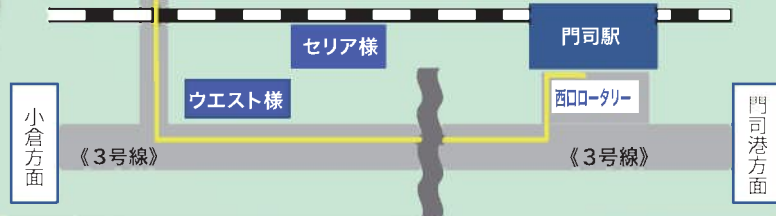

## 2023年11月19日(日)

実施会場 / 北九州貨物ターミナル駅構内

開催時間 / 10:00 ~ 15:00 雨天決行

会場には駐車場がございません。  
公共交通機関をご利用ください。  
近隣の商業施設への駐車は絶対に  
しないでください。

### ●ステージイベント

スケジュールは当日の看板でご確認ください。

- ・ダンスチーム Pinky&Candy Drops
- ・戸畑祇園太鼓
- ・よさこい (ゼロマイル)
- ・吹奏楽演奏 (小倉商業高校 吹奏楽部)
- ・トークショー (豊岡 真澄)
- ・お楽しみ抽選会

### ●会場案内図

北九州貨物ターミナル駅構内イベント会場

当日はウエスト様付近より、案内係の誘導にしたがって、ご入場ください。

JR 門司駅から徒歩 10分