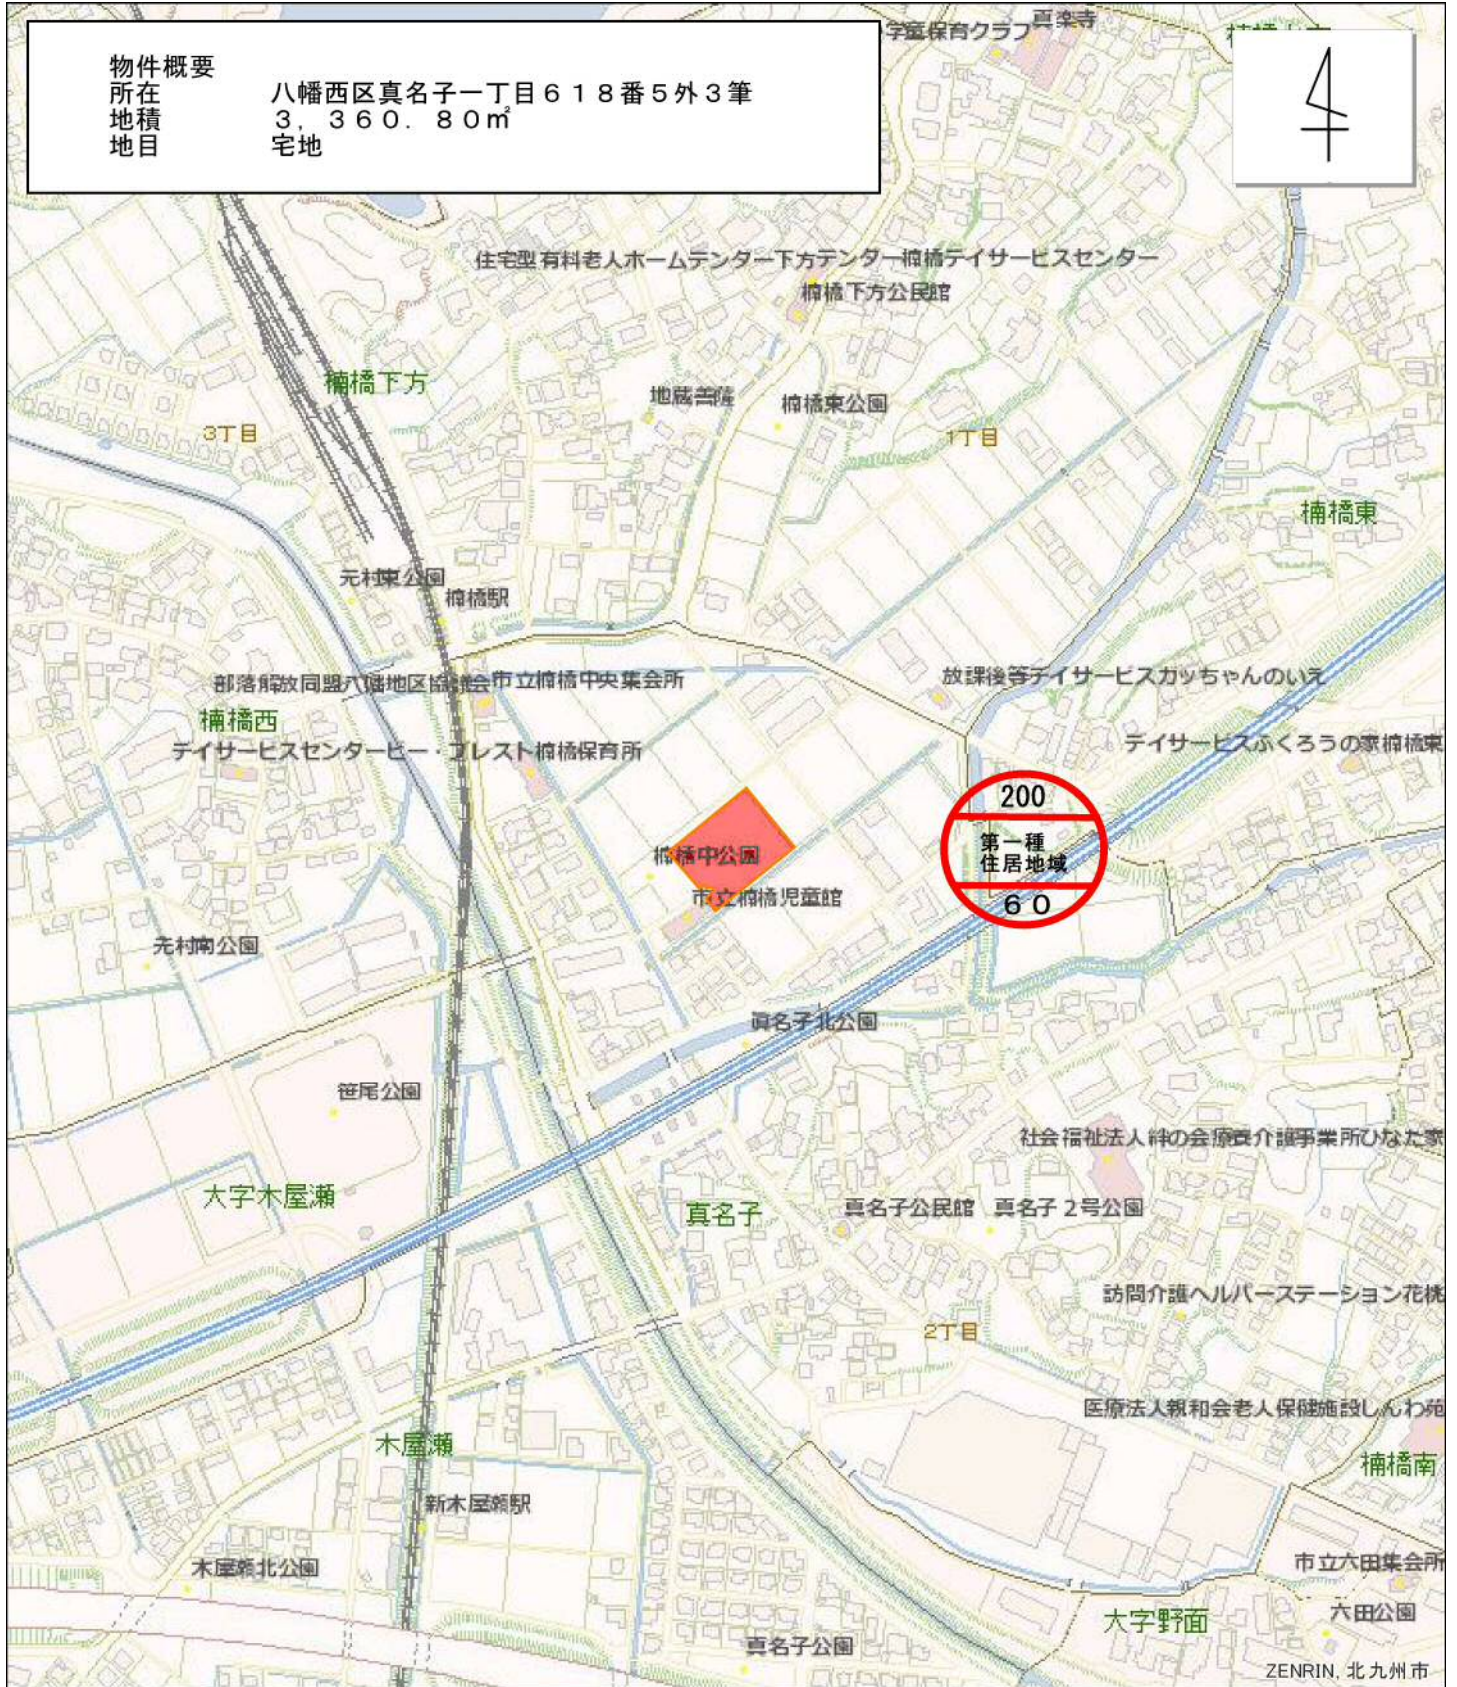

用途地域図

物件概要
所在
地積
地目

八幡西区真名子一丁目618番5外3筆
3,360.80㎡
宅地

4

1:5,000

0 70 140 280 m