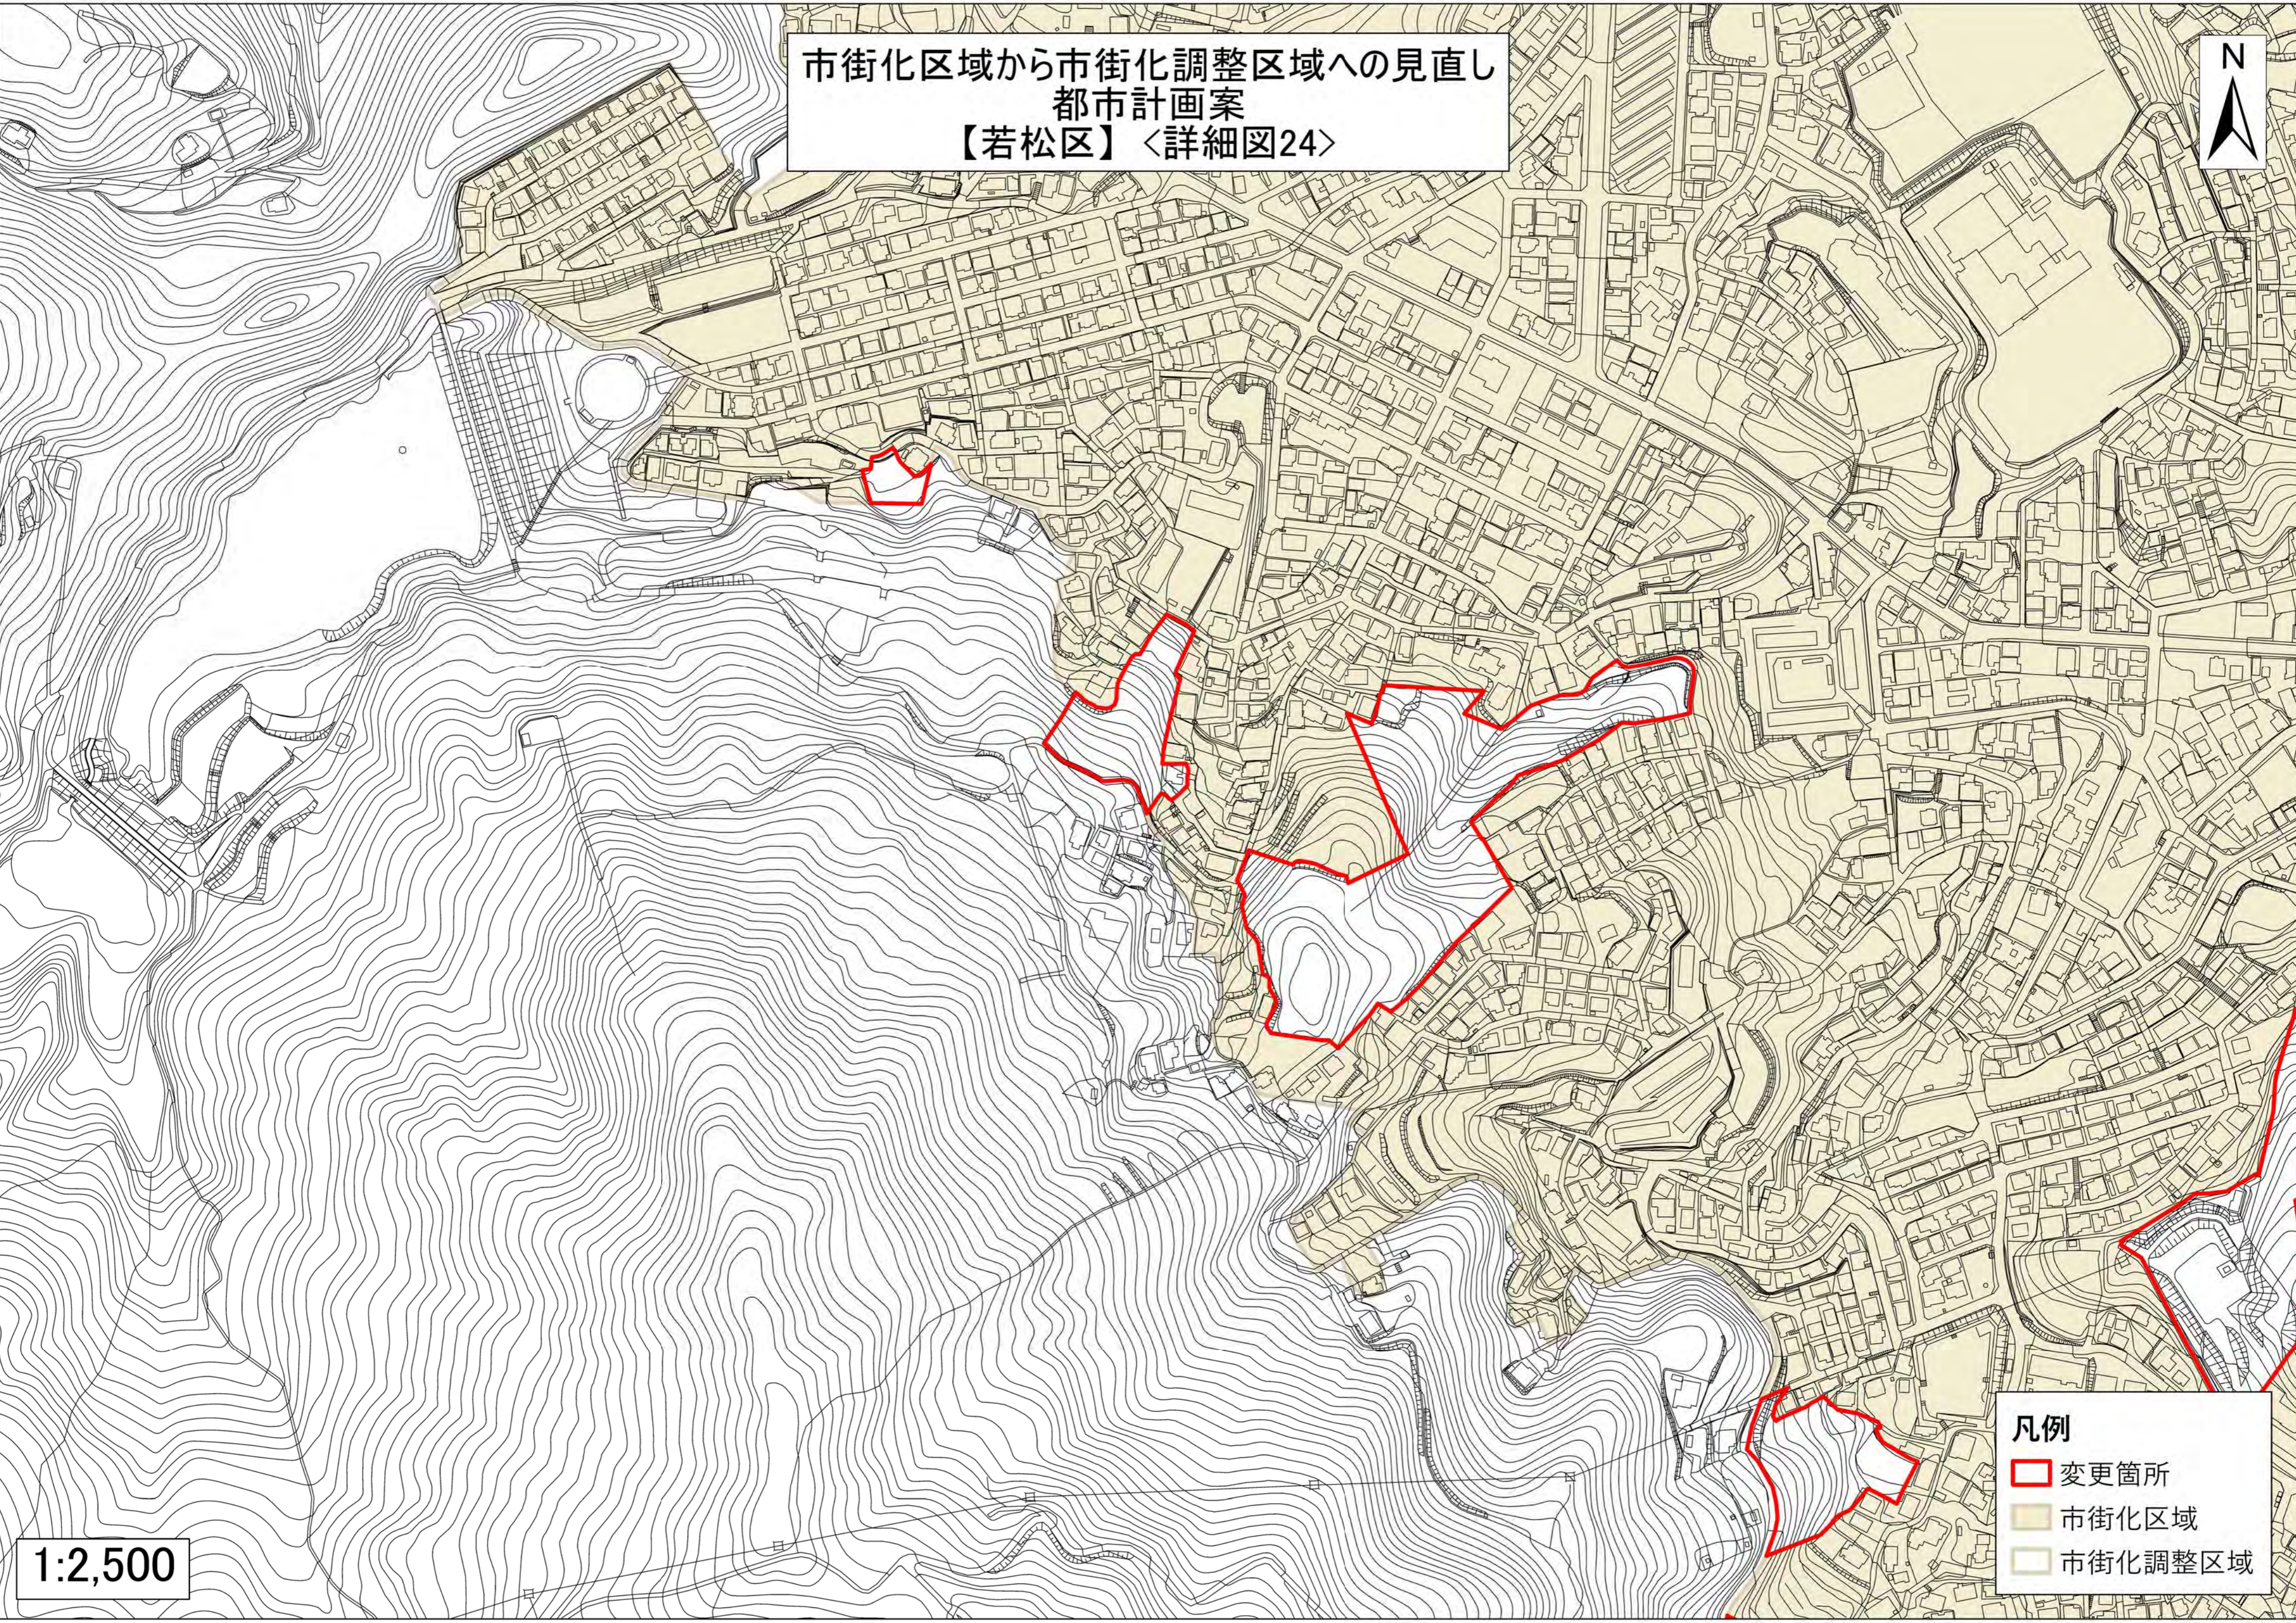

市街化区域から市街化調整区域へ
都市計画案
【若松区】〈詳細図24〉

1:2,500

凡例

- 変更箇所
- 市街化区域
- 市街化調整区域