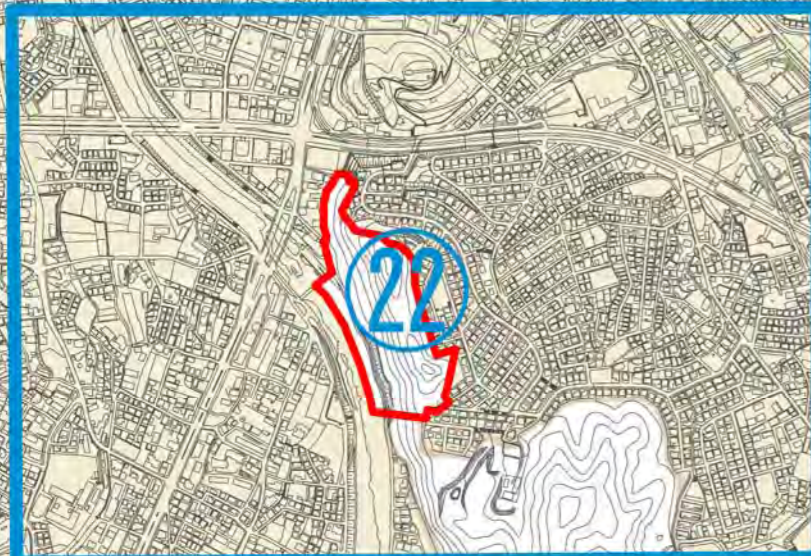

北九州広域都市計画図
全体割図【小倉南区】

安部山公園駅

石田駅

下曽根駅

志井公園駅

- 凡例
- 変更箇所
 - 市街化区域
 - 市街化調整区域
 - JR

1:13,000