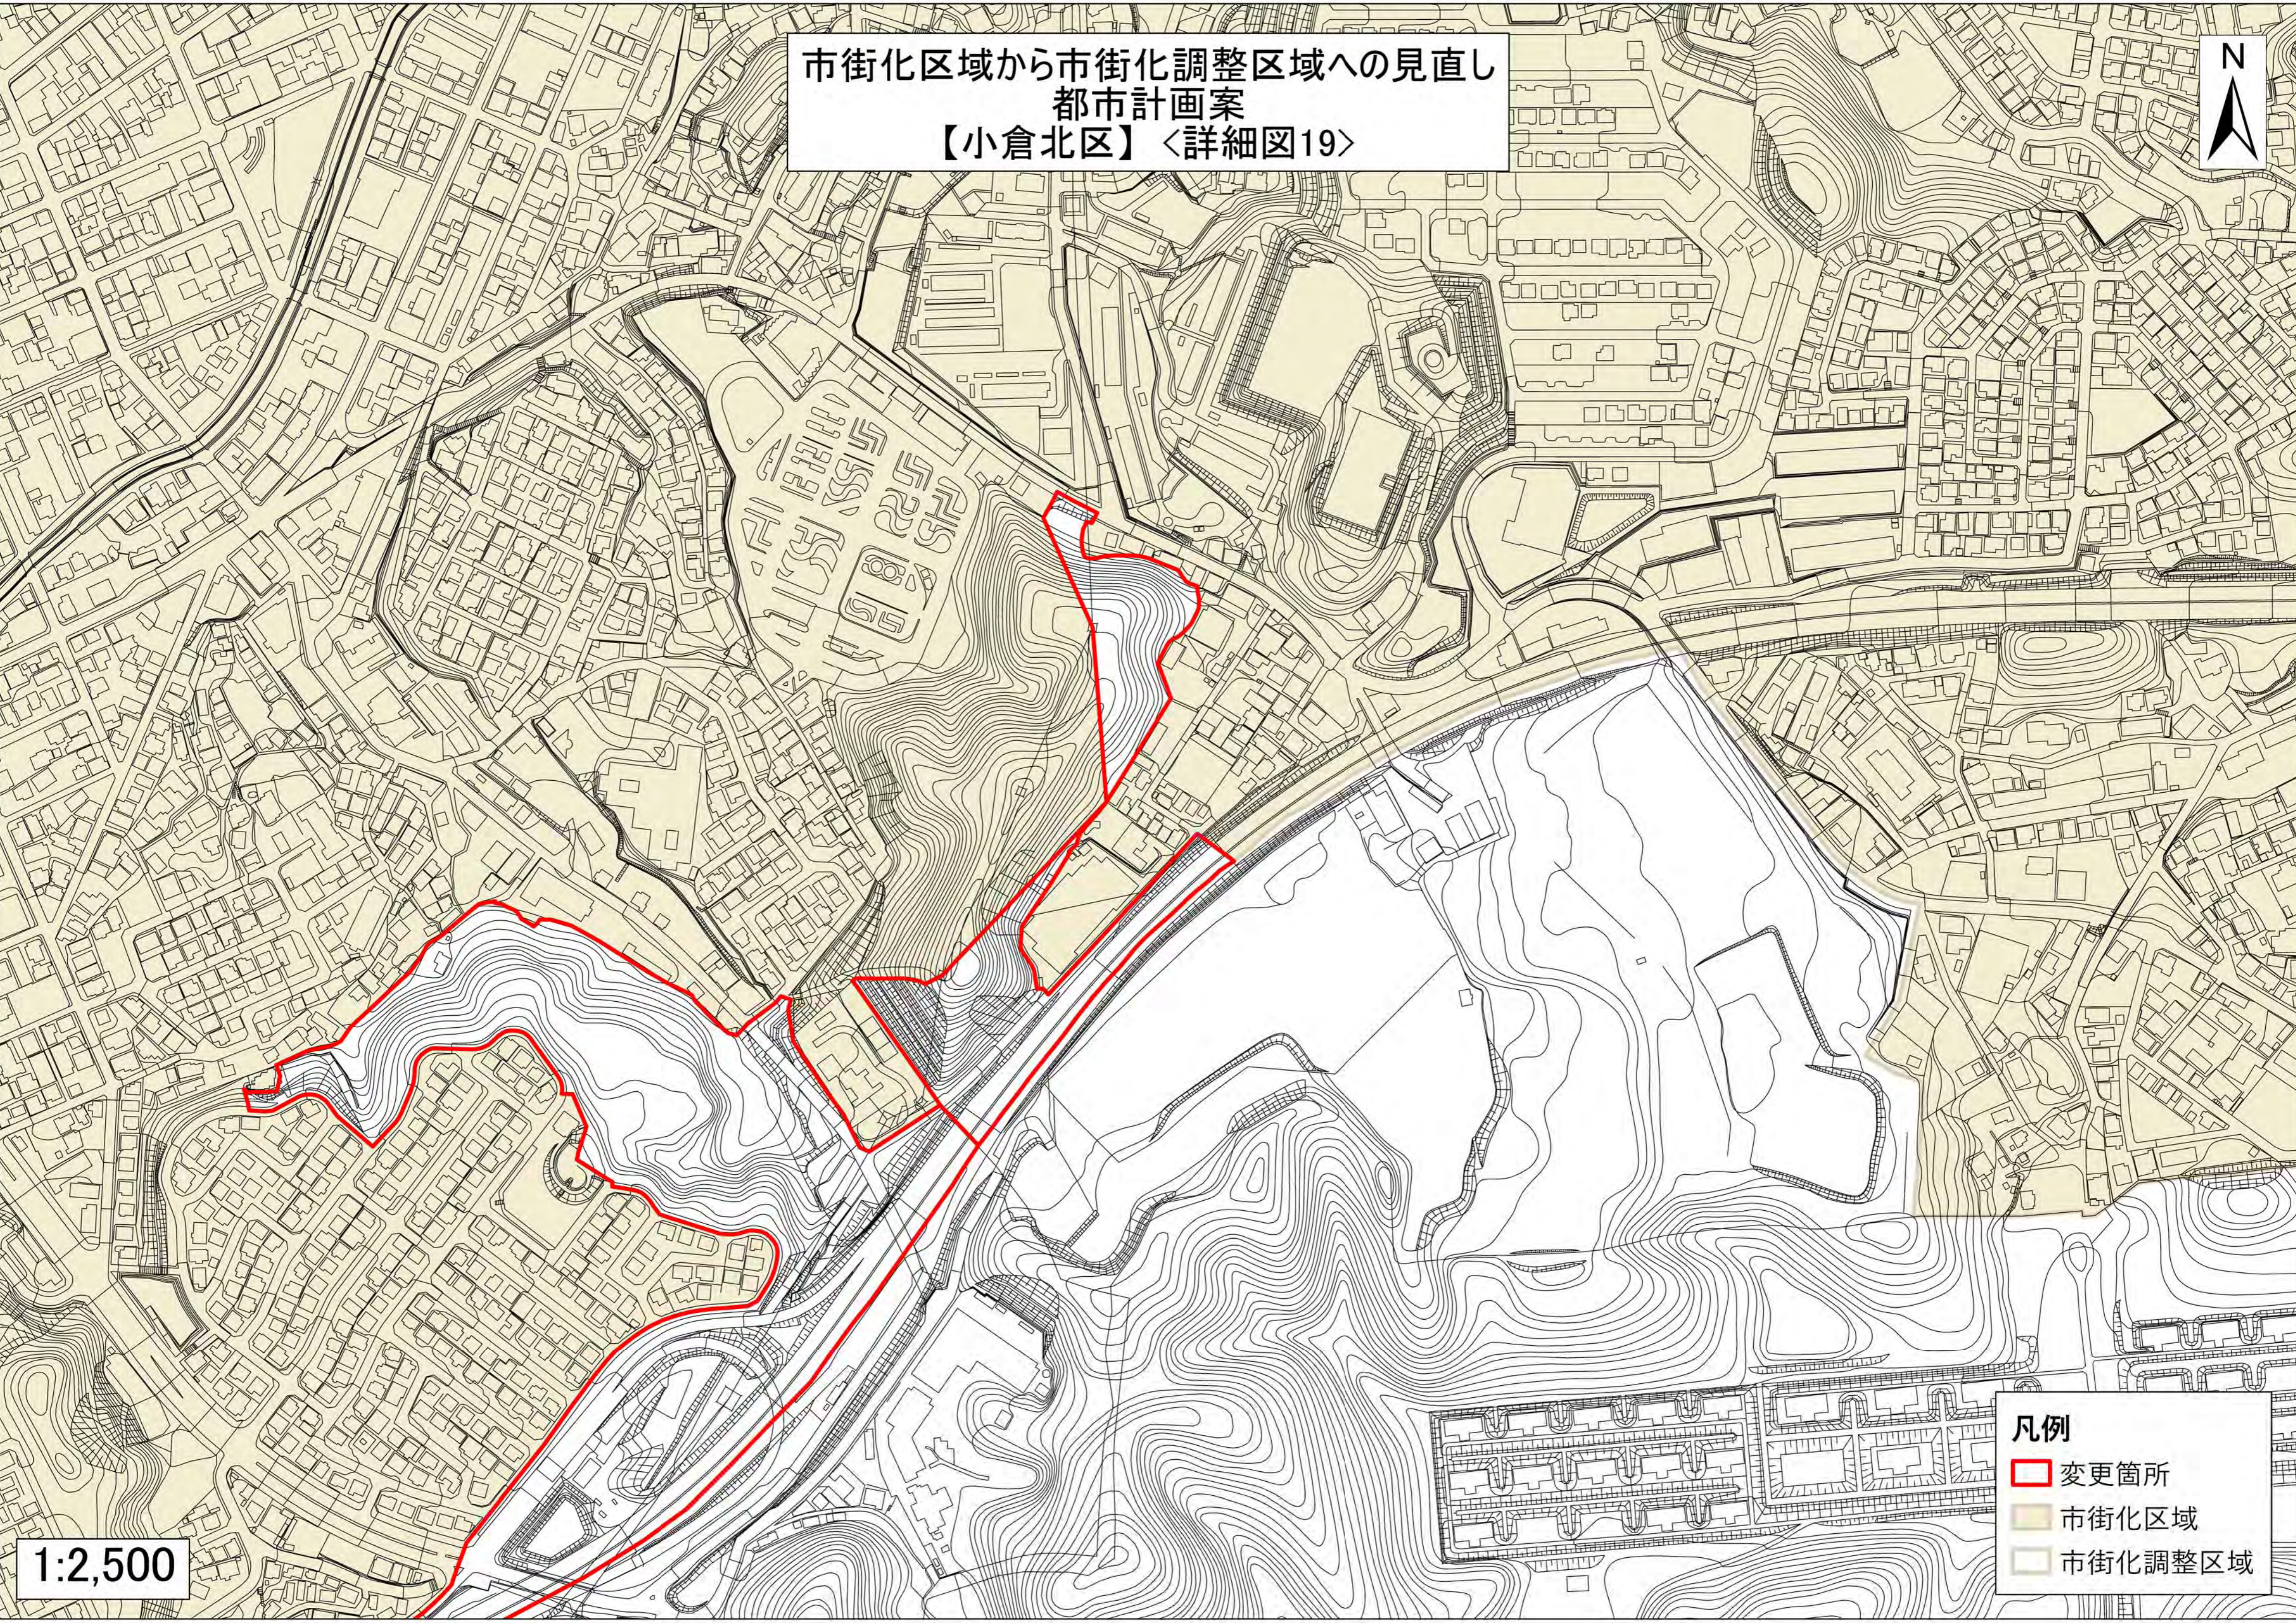

市街化区域から市街化調整区域へ
都市計画案
【小倉北区】〈詳細図19〉

1:2,500

- 凡例
- 変更箇所
 - 市街化区域
 - 市街化調整区域