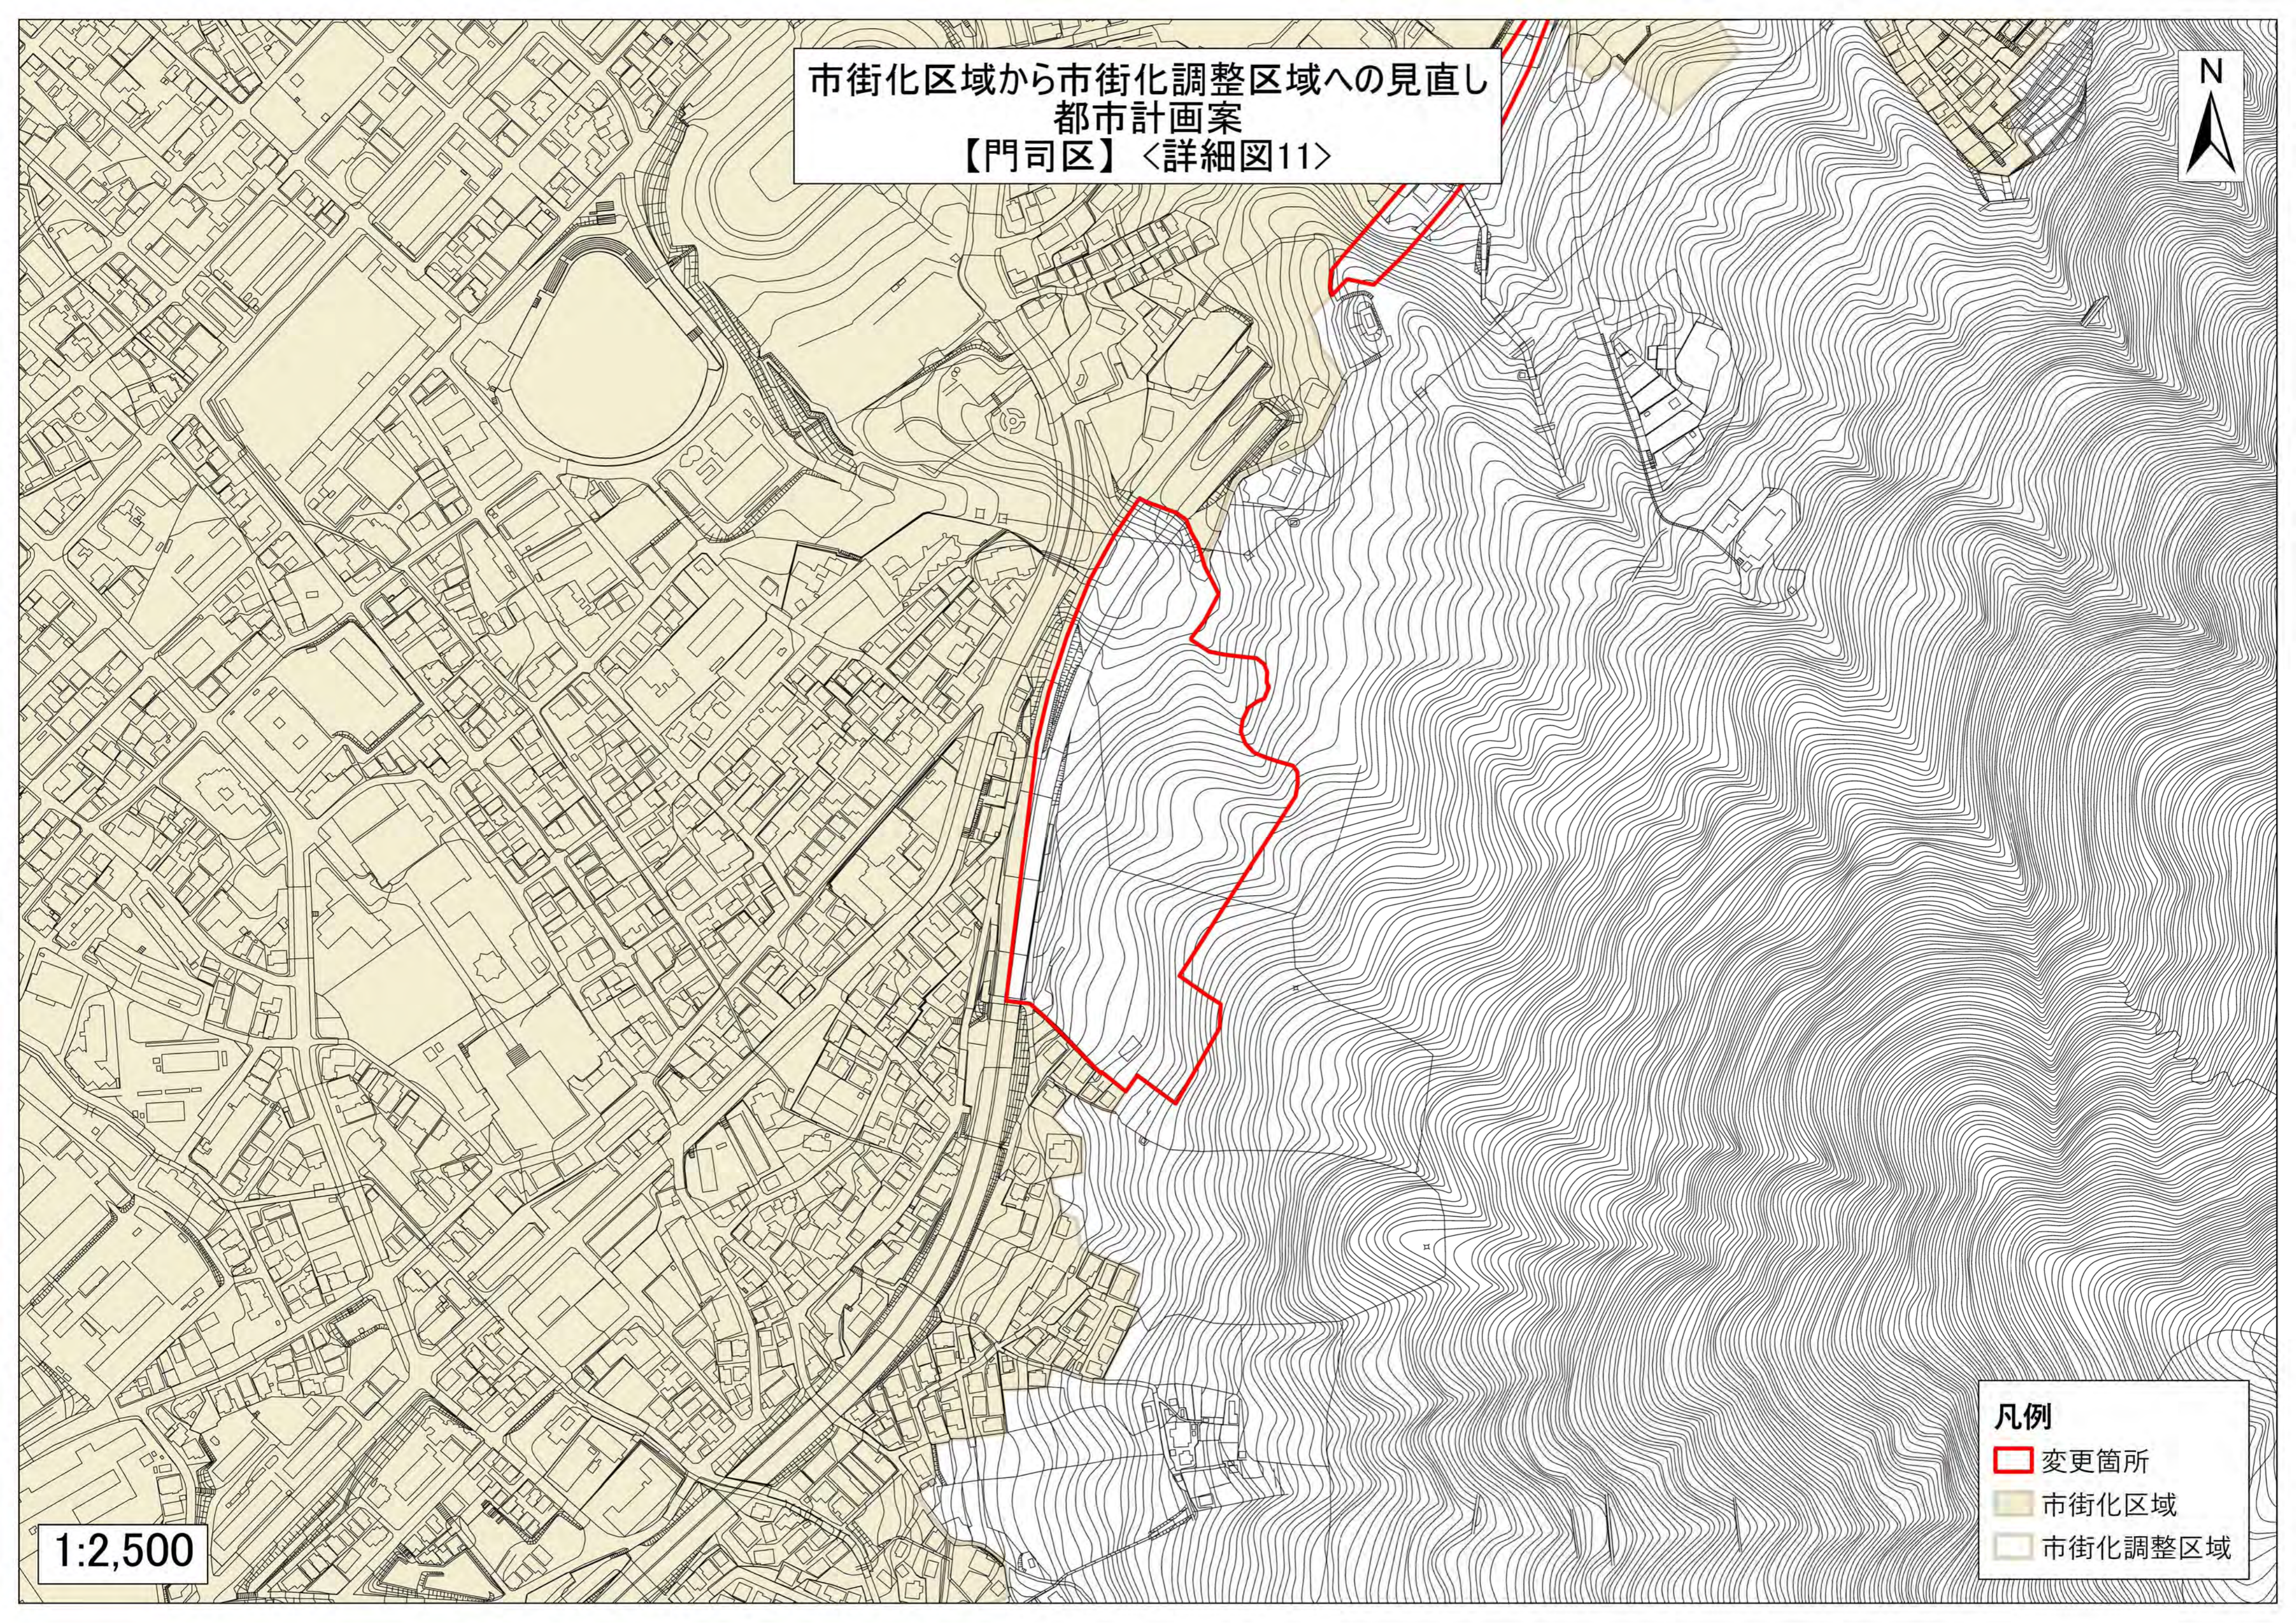

市街化区域から市街化調整区域へ
都市計画案
【門司区】〈詳細図11〉

- 凡例
- 変更箇所
 - 市街化区域
 - 市街化調整区域

1:2,500