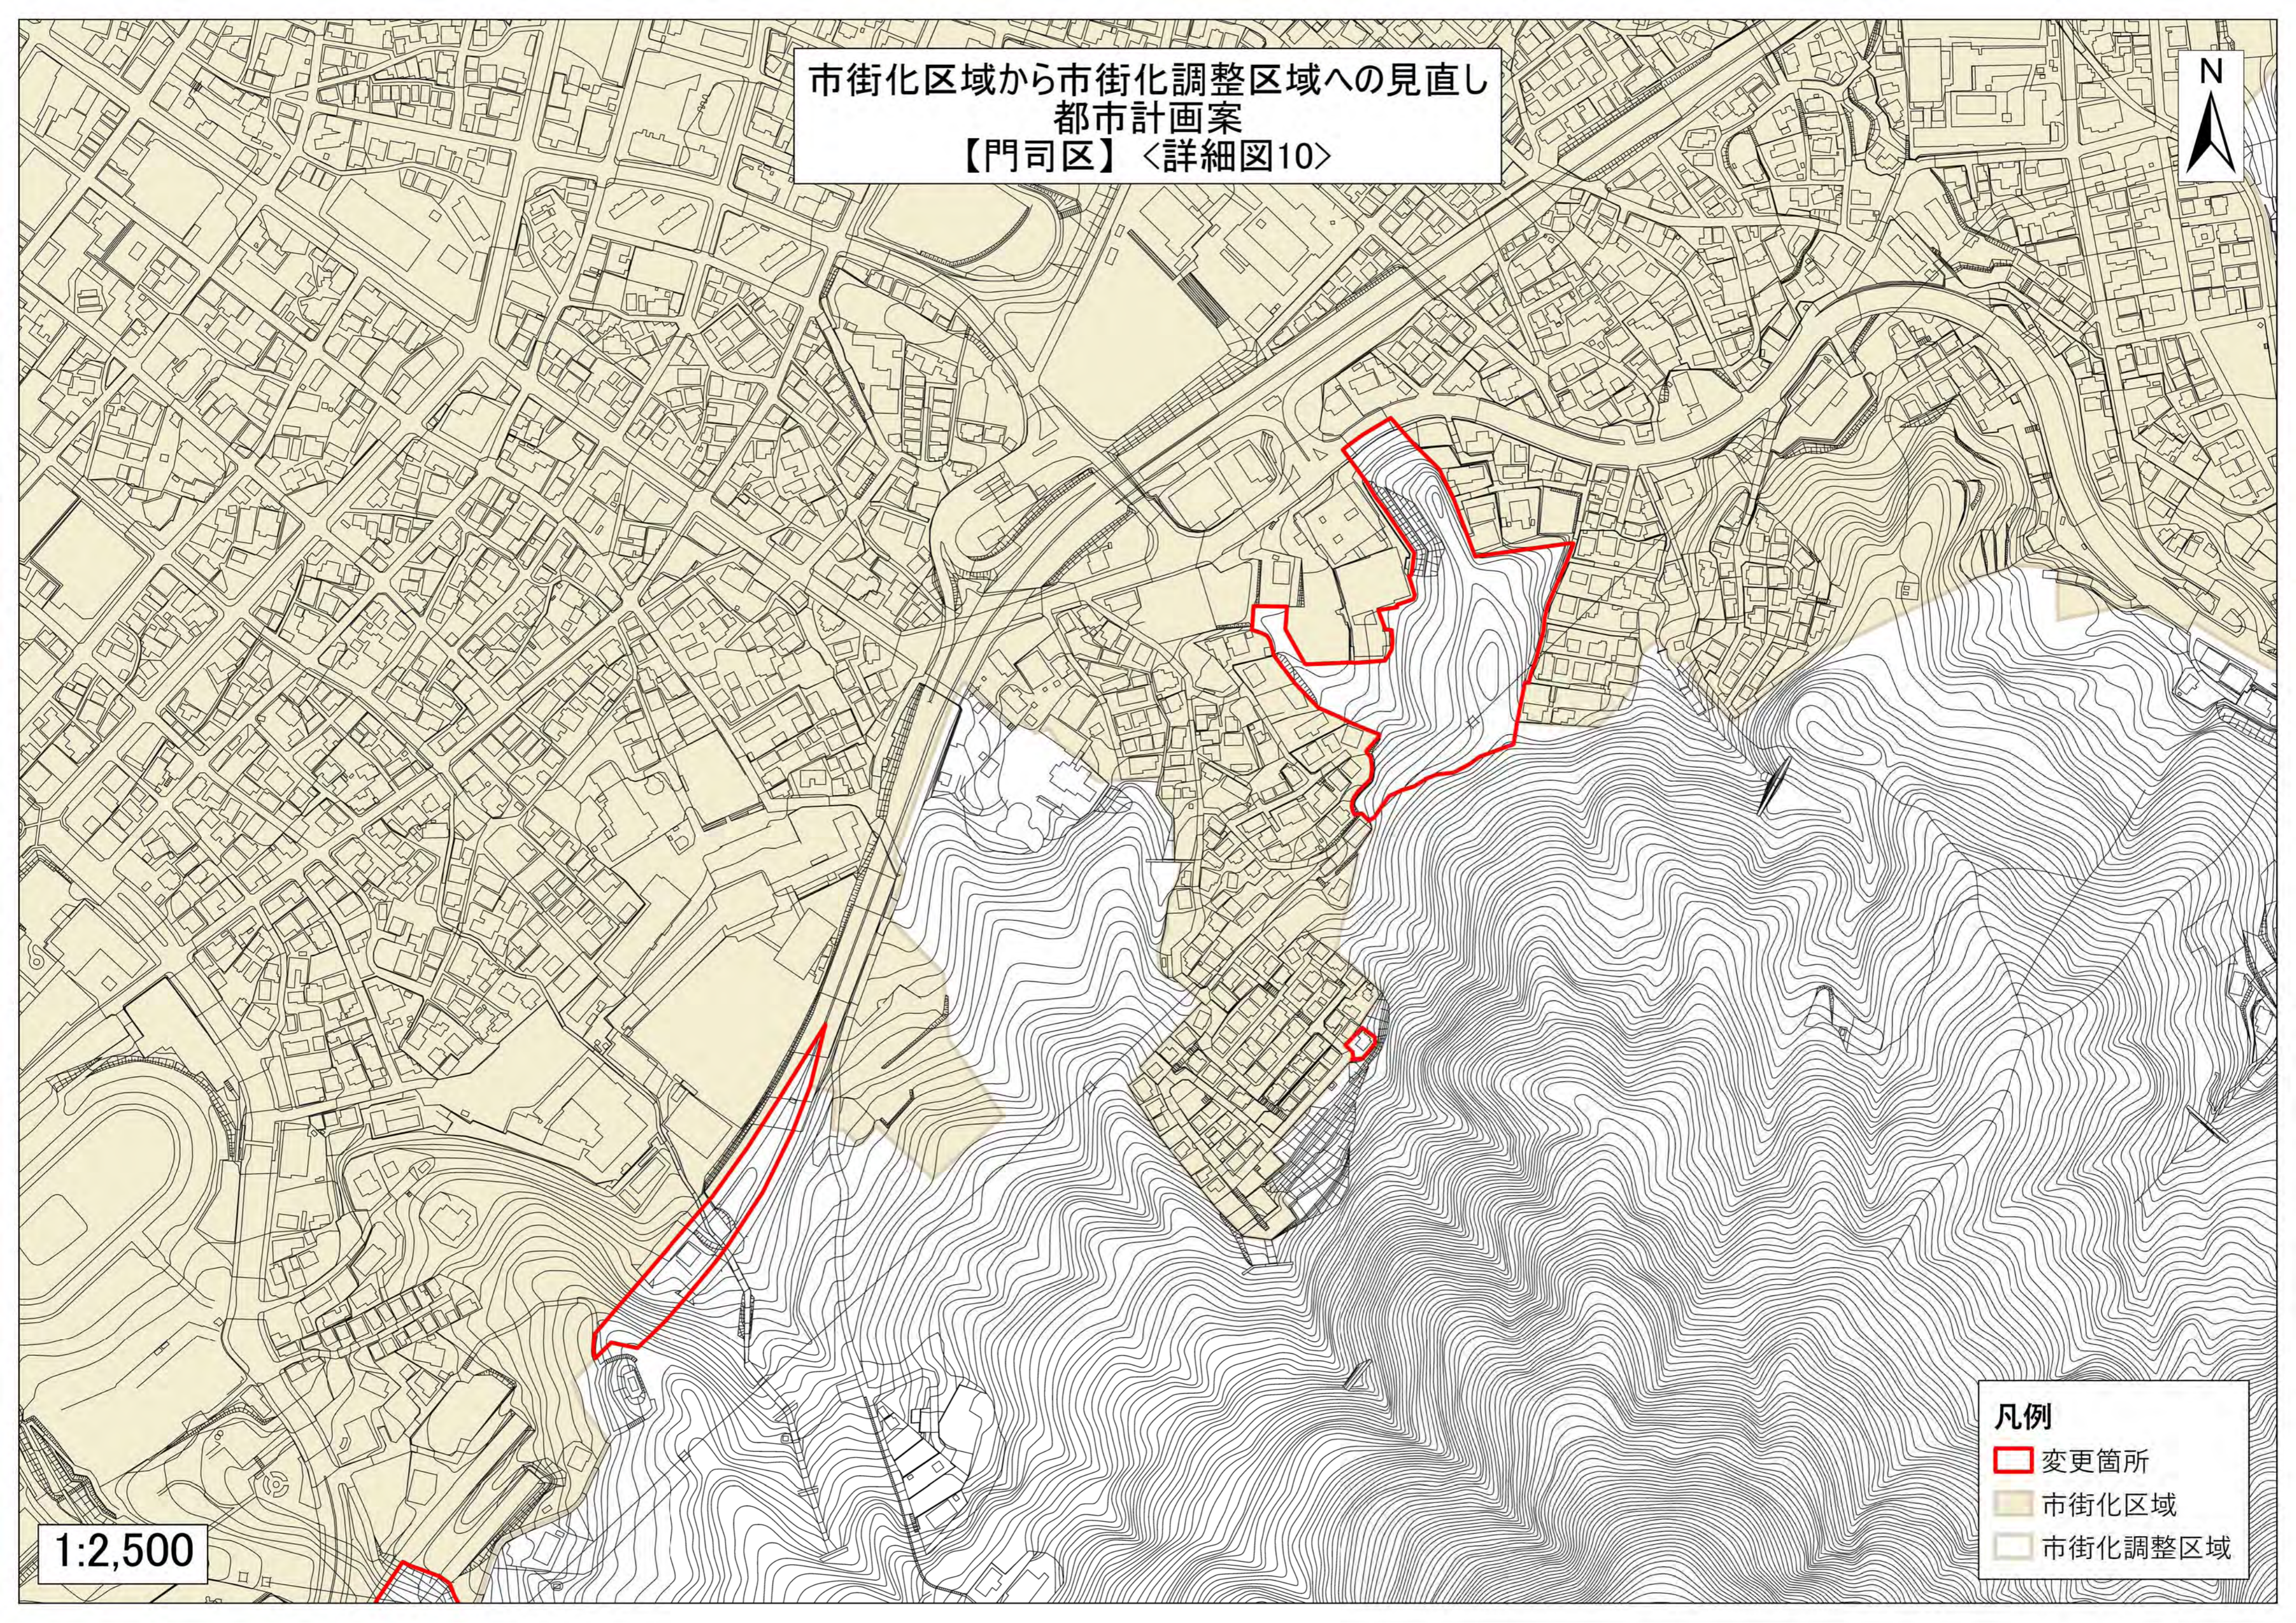

市街化区域から市街化調整区域へ
都市計画案
【門司区】〈詳細図10〉

- 凡例
- 変更箇所
 - 市街化区域
 - 市街化調整区域

1:2,500