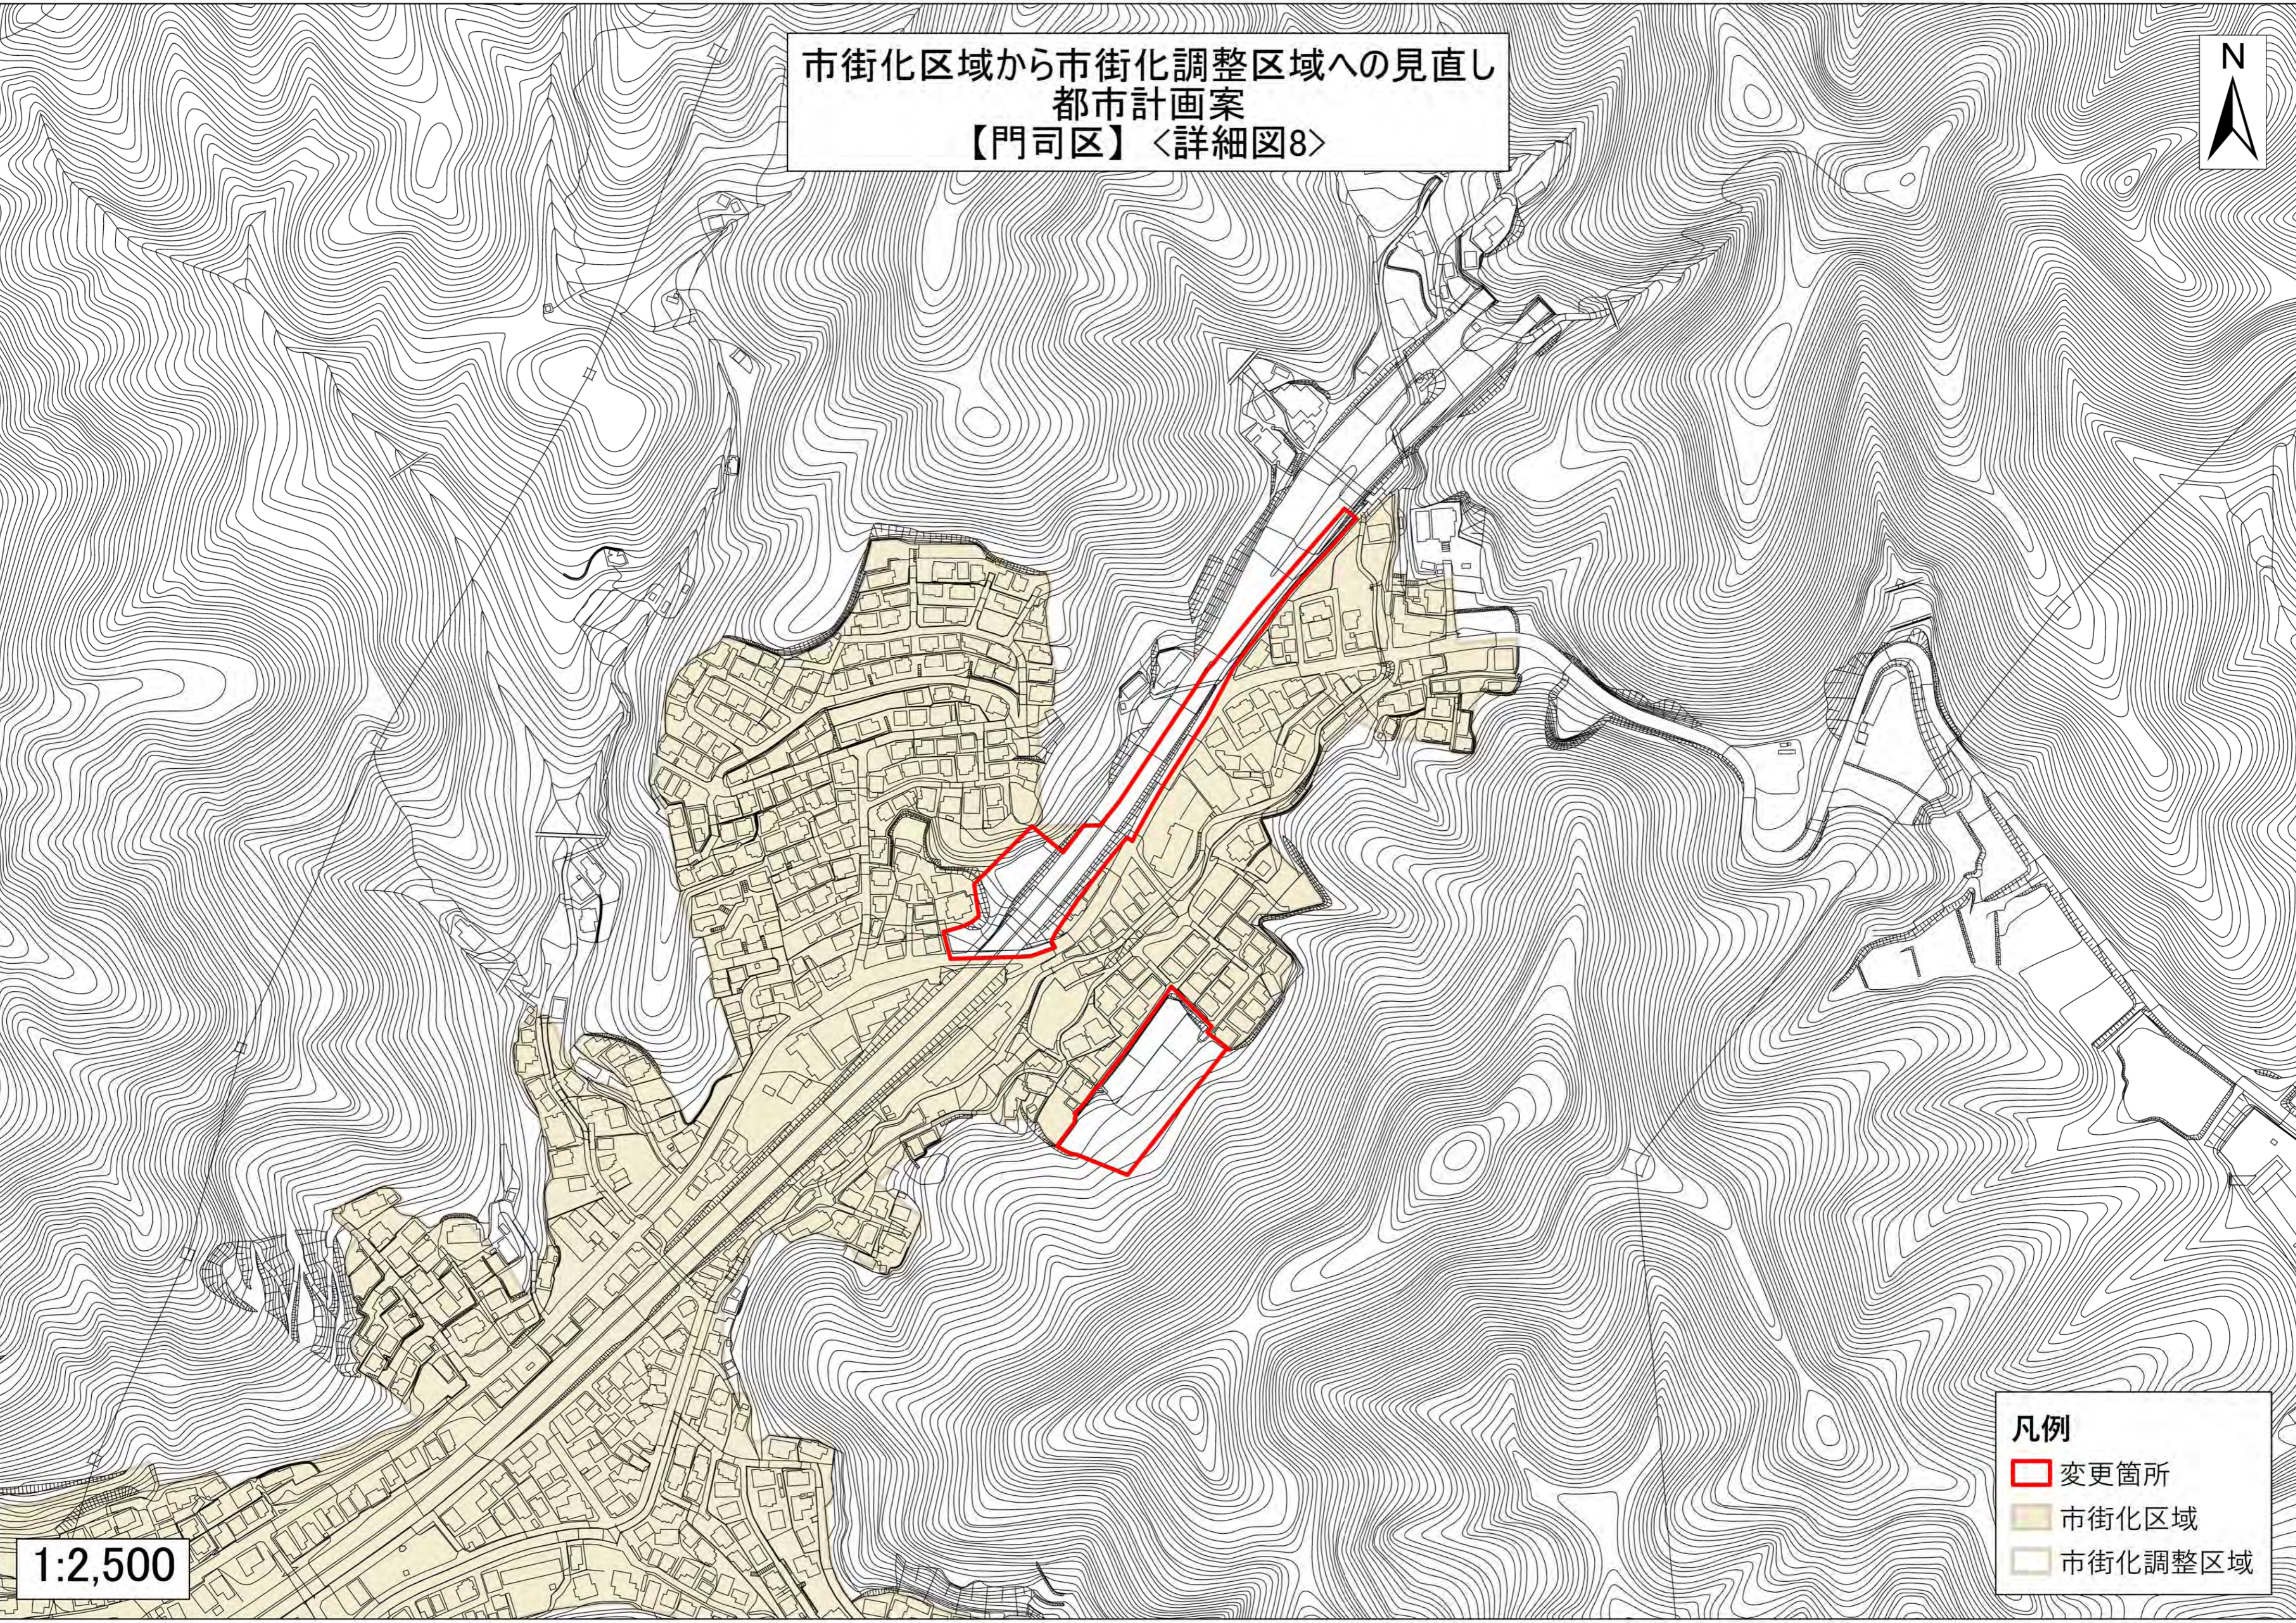

市街化区域から市街化調整区域へ
都市計画案
【門司区】〈詳細図8〉

1:2,500

凡例

-  変更箇所
-  市街化区域
-  市街化調整区域