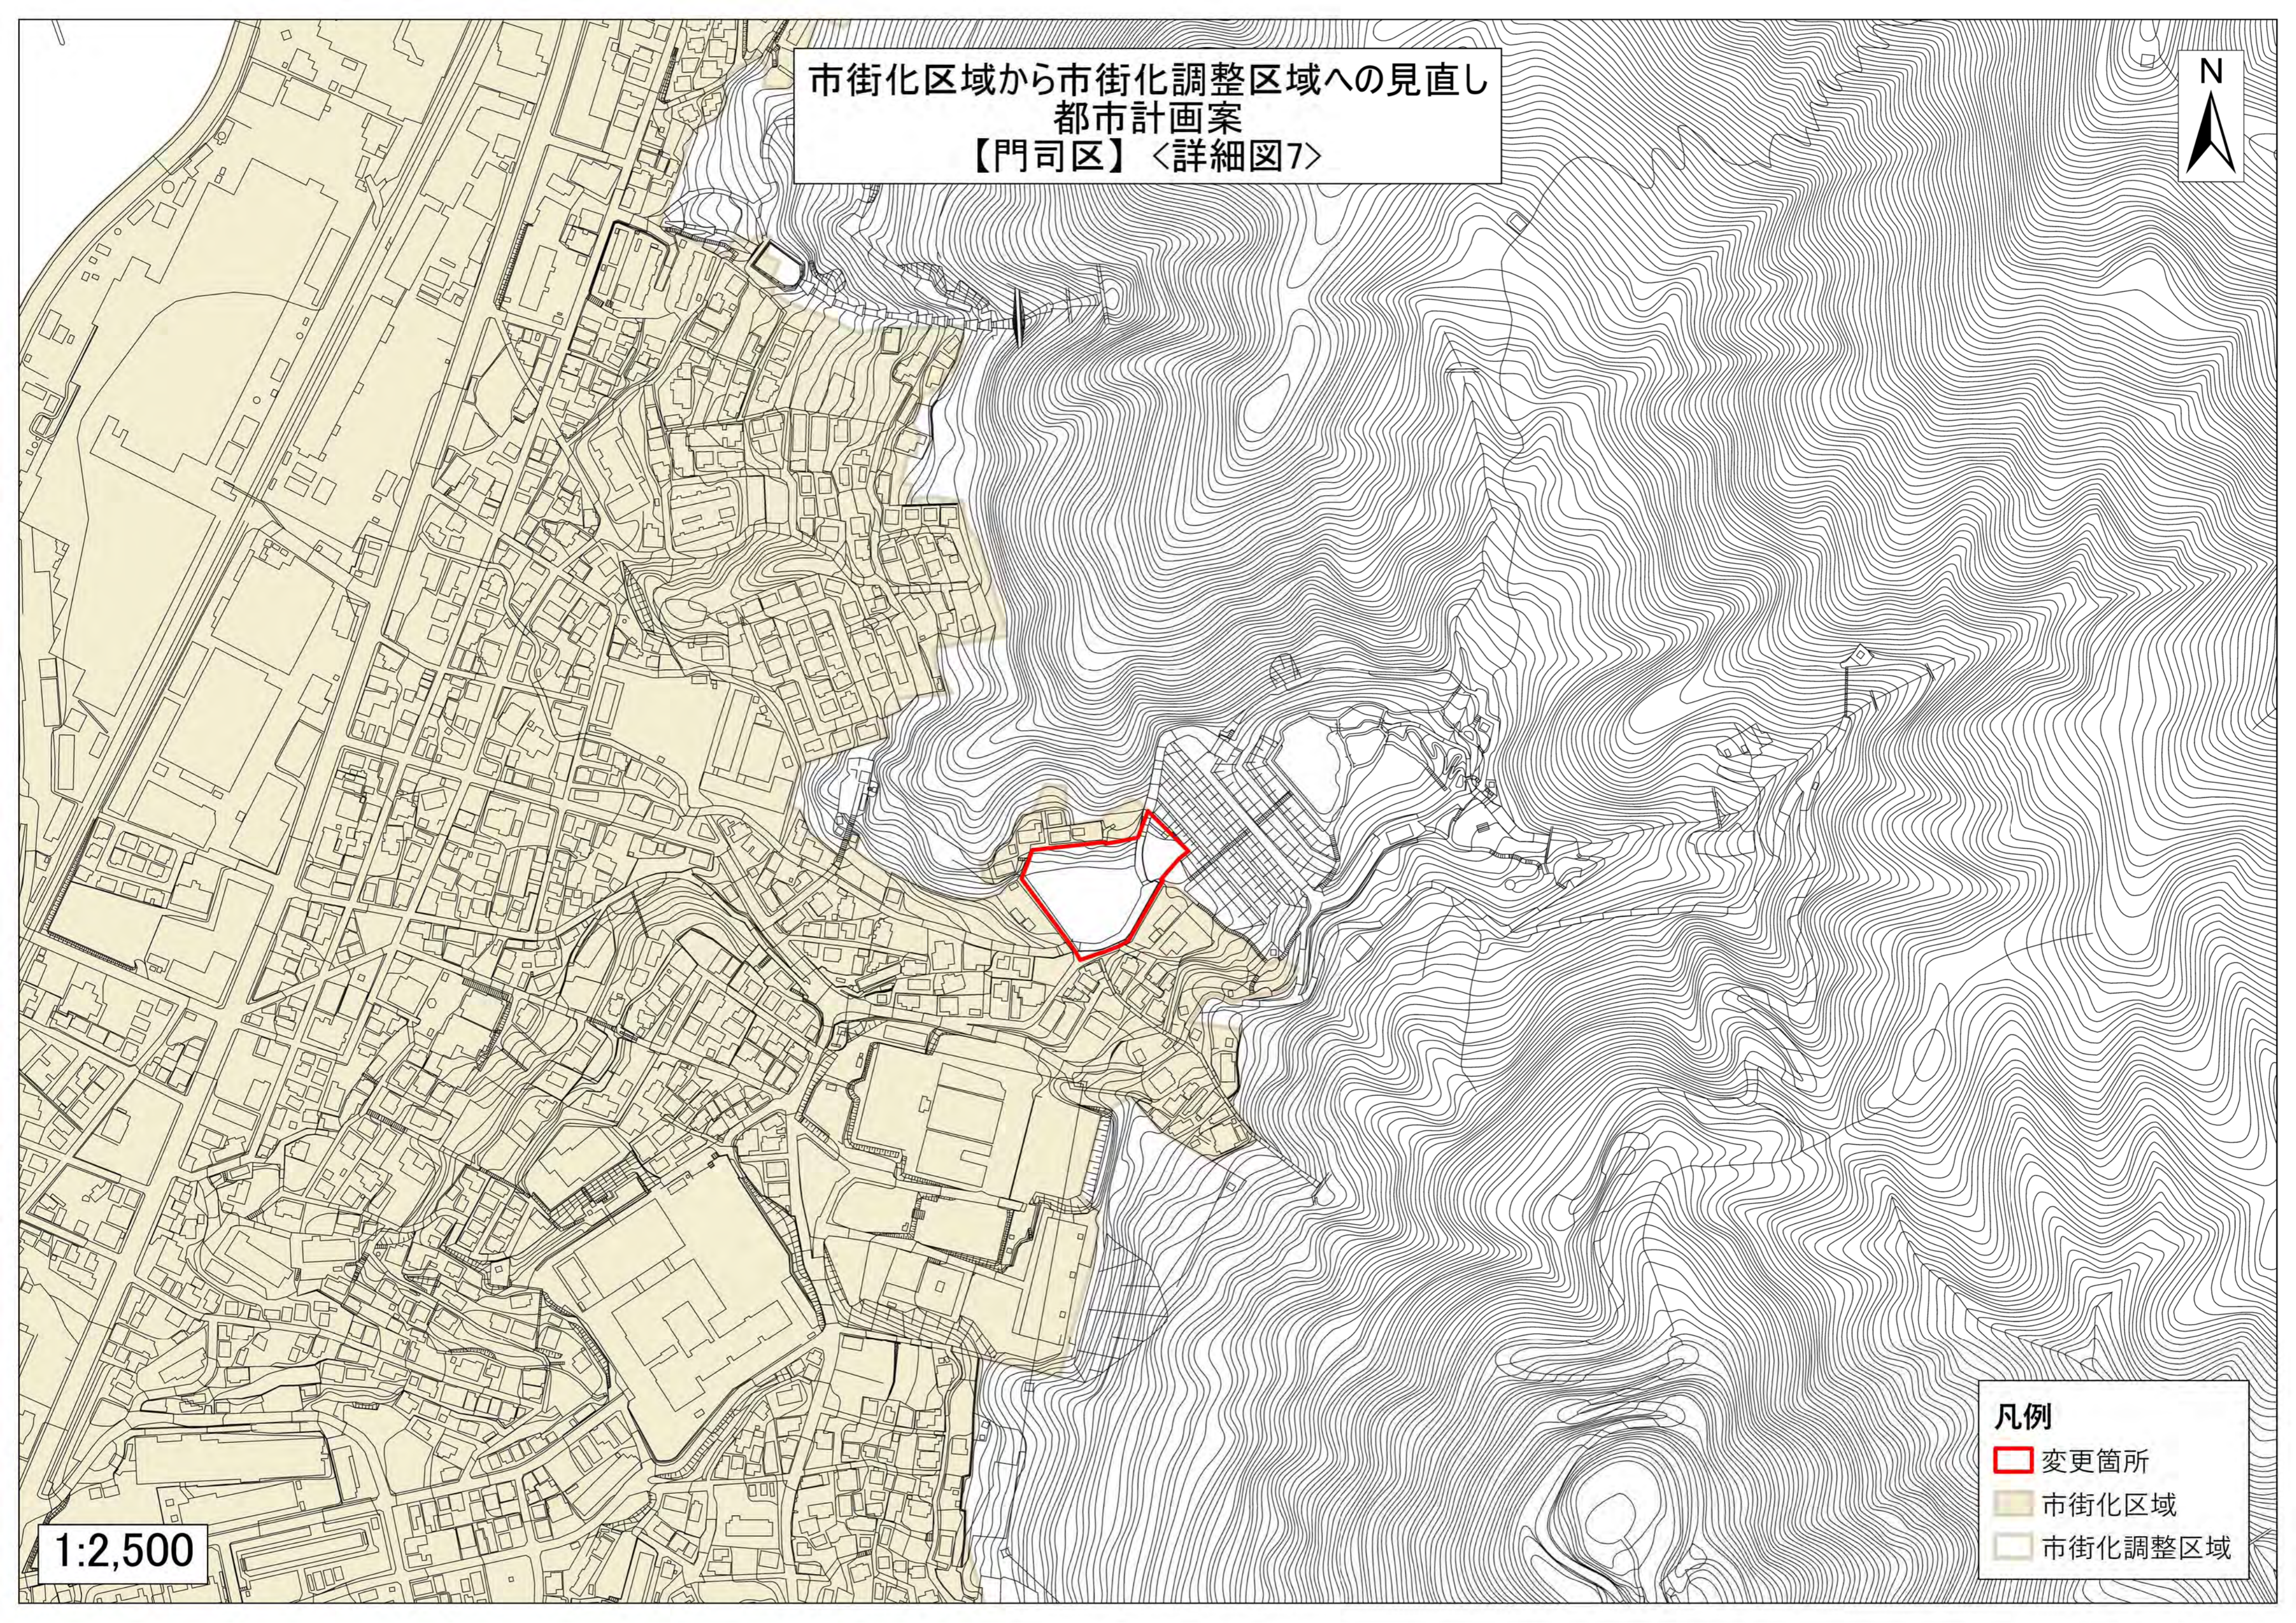

市街化区域から市街化調整区域へ
都市計画案
【門司区】〈詳細図7〉

- 凡例
- 変更箇所
 - 市街化区域
 - 市街化調整区域

1:2,500