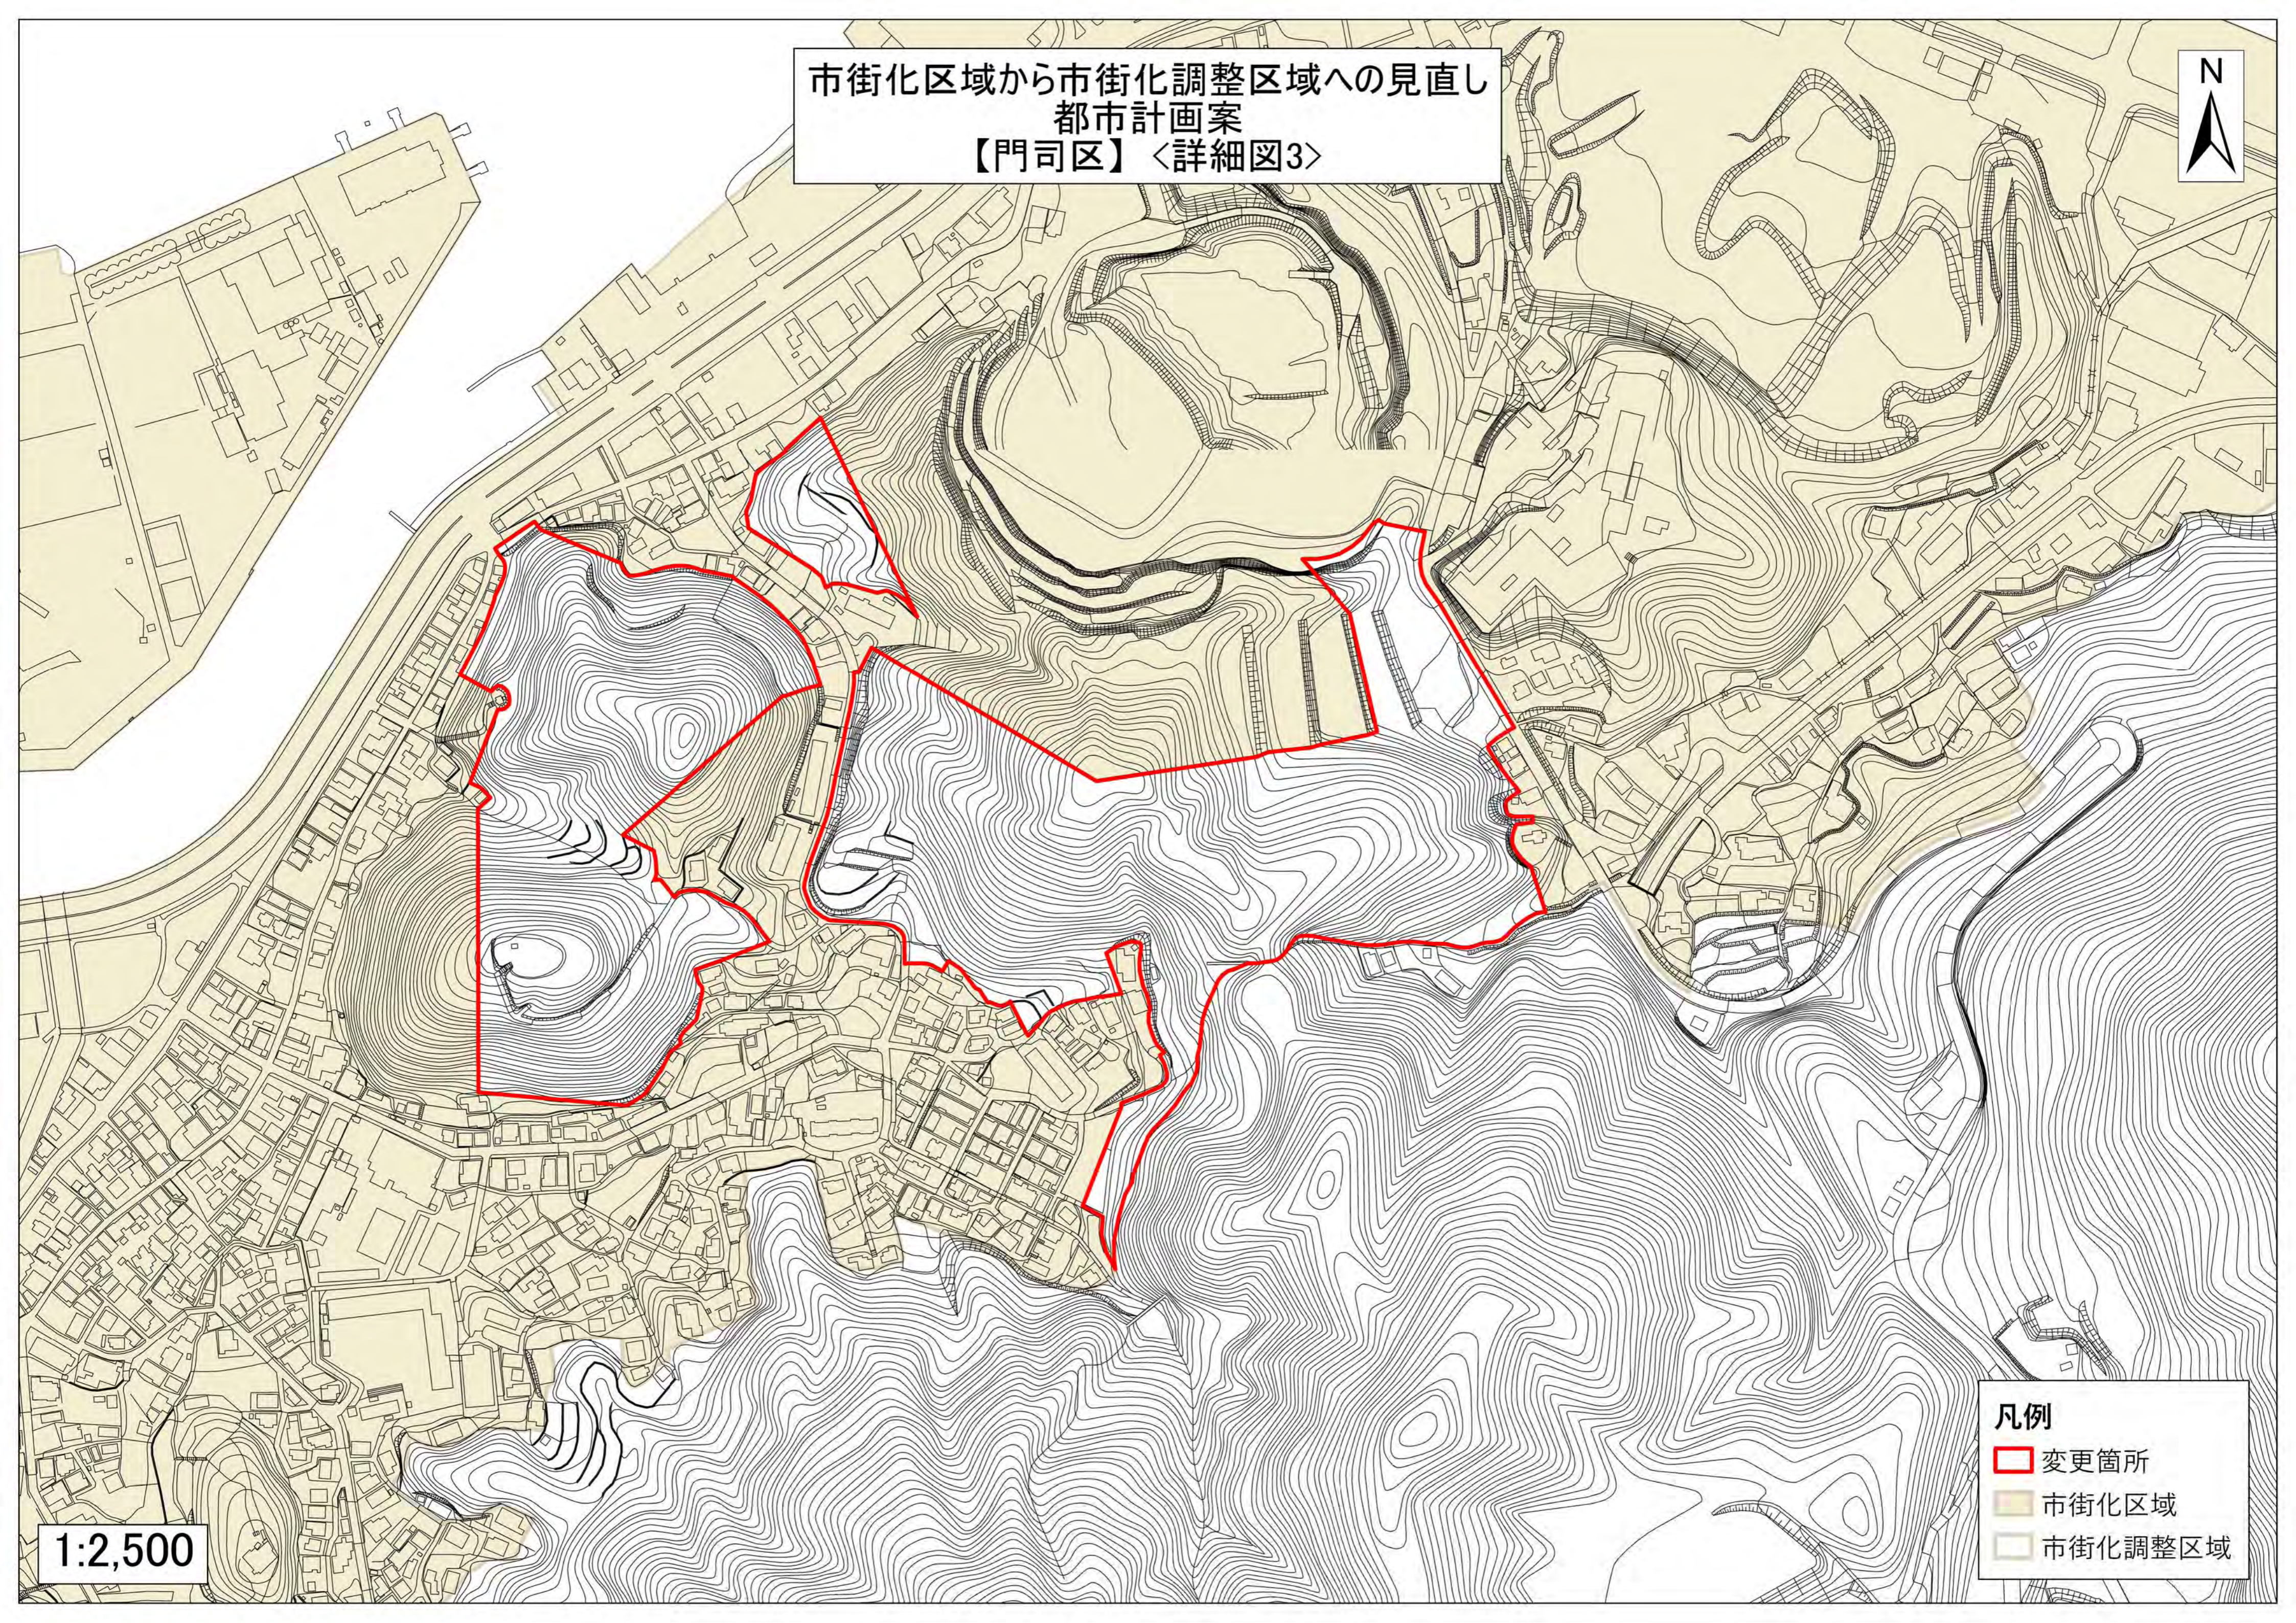

市街化区域から市街化調整区域へ
都市計画案
【門司区】〈詳細図3〉

1:2,500

- 凡例
- 変更箇所
 - 市街化区域
 - 市街化調整区域