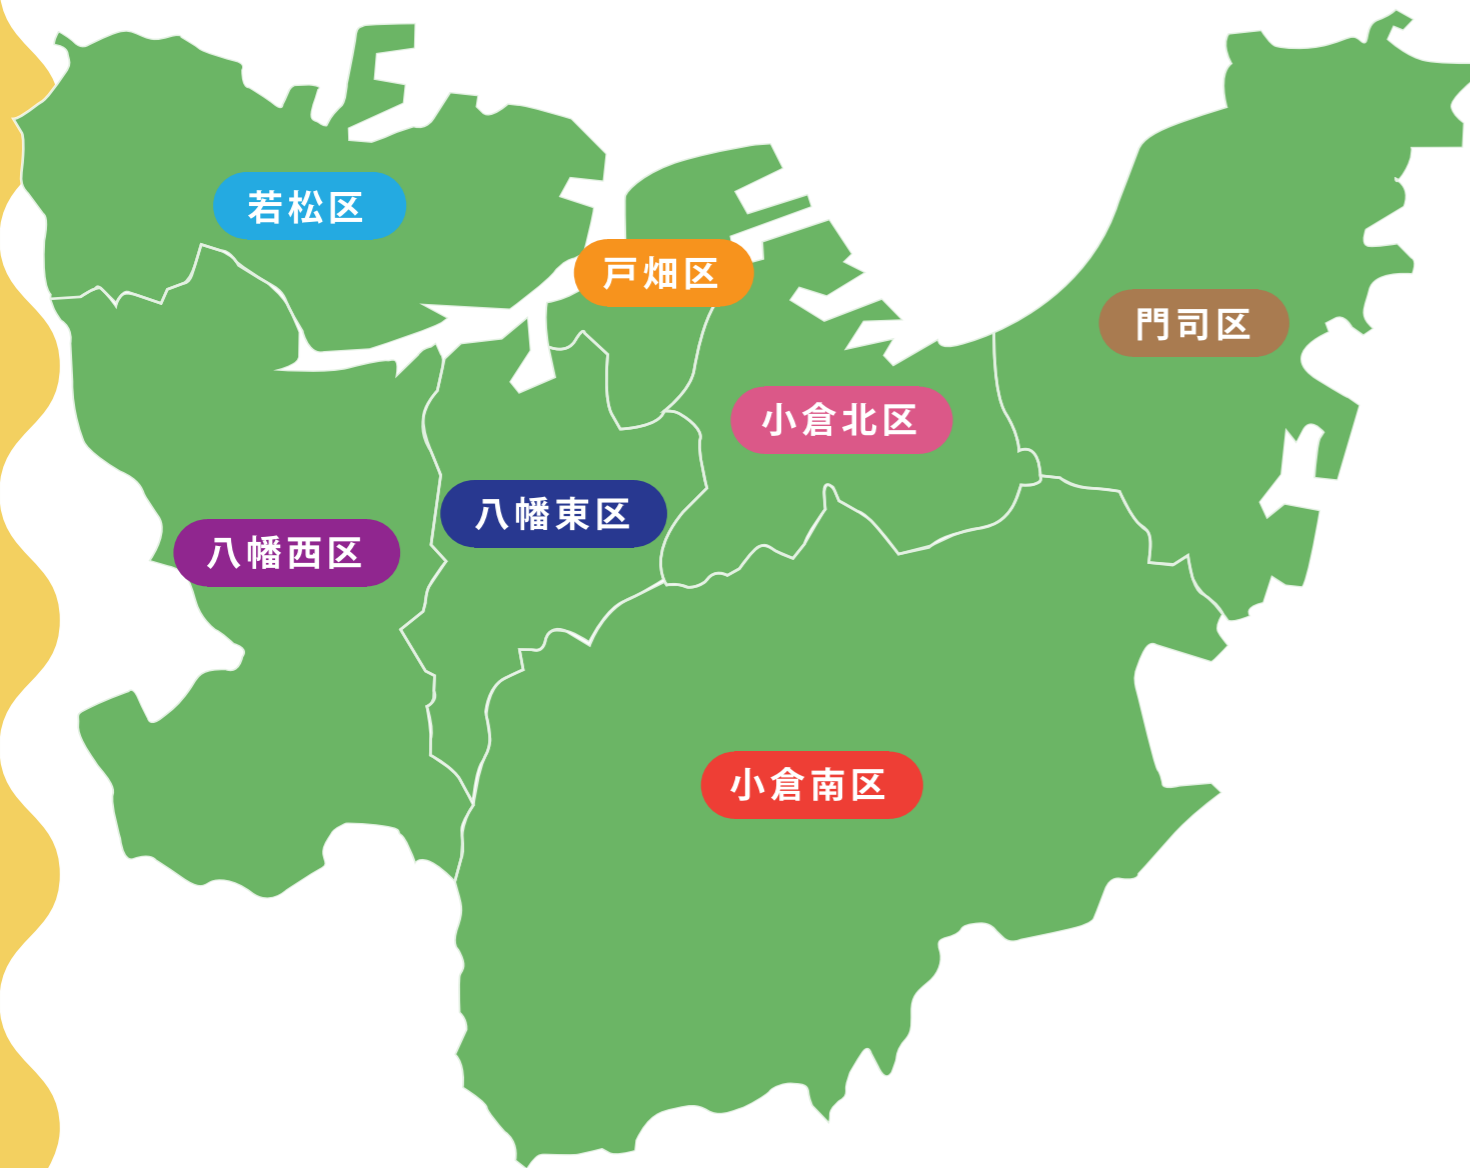

# 北九州市内の子ども食堂マップ

## 子ども食堂はどこにあるかな？

北九州市内には現在70ヶ所の子ども食堂があります。(子ども食堂ネットワーク加盟:69ヶ所)  
お家の近くに子ども食堂があるか見てみてね!(2024.9月時点)

★なまえ(校区) 1:開催時間 2:開催場所 3:参加費

※新型コロナウイルス感染症拡大等の状況によって開催情報変更となる場合があります。  
最新の情報については子ども食堂ネットワーク北九州HP、事務局にてご確認ください。

子ども食堂の詳細や  
お問い合わせはHPから  
確認してね!

子ども食堂  
ネットワークHP

- ★ 絆キッチン(大里南)
  - 1: 月2回(第1,3水) 17:00~20:00
  - 2: 大里南市民センター
  - 3: 子ども100円、大人300円
- ★ 食育五つの力(大里東)
  - 1: 月2回(第1,3金) 17:00~19:00
  - 2: 大里東市民センター
  - 3: 子ども100円、大人300円

- ★ 1 飛幡八幡宮東大山笠  
子ども食堂(戸畑中央)  
1: 月1回(最終週/日) 11:00~14:00  
2: 飛幡八幡宮 祇園会館  
3: 子ども100円、大人300円
- ★ 2 ウェルカム食堂(戸畑中央)  
1: 月1回(第3水) 17:00~20:00  
2: ウェルとばた  
3: 子ども100円、大人300円
- ★ 3 子ども&地域食堂トバタテラス(戸畑中央)  
1: 月1~4回(不定期)  
2: 専用施設  
3: 子ども100円、大人300円
- ★ 4 らんらん食堂(牧山)  
1: 月数回(火・金) 10:00~17:00  
2: 専用施設  
3: 200円