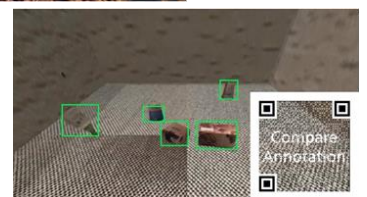

株式会社 Techno. send

物体認識 AI の学習データセット構築プラットフォーム「データセットジェネレータ」

物体認識 AI を学習させるためのデータセットを画像ごと作るサービスです。

2次元画像の合成技術や3次元シミュレーション、画像生成技術やデータ解析技術を駆使して AI が効率的に学習できるようなデータセットを構築します。

プラットフォーム上では2次元画像の合成ができます。

サービスとしてはヒアリング後にデータセットを構築、納品します。

また、付随して試験的に学習させた AI のモデルも納品します。