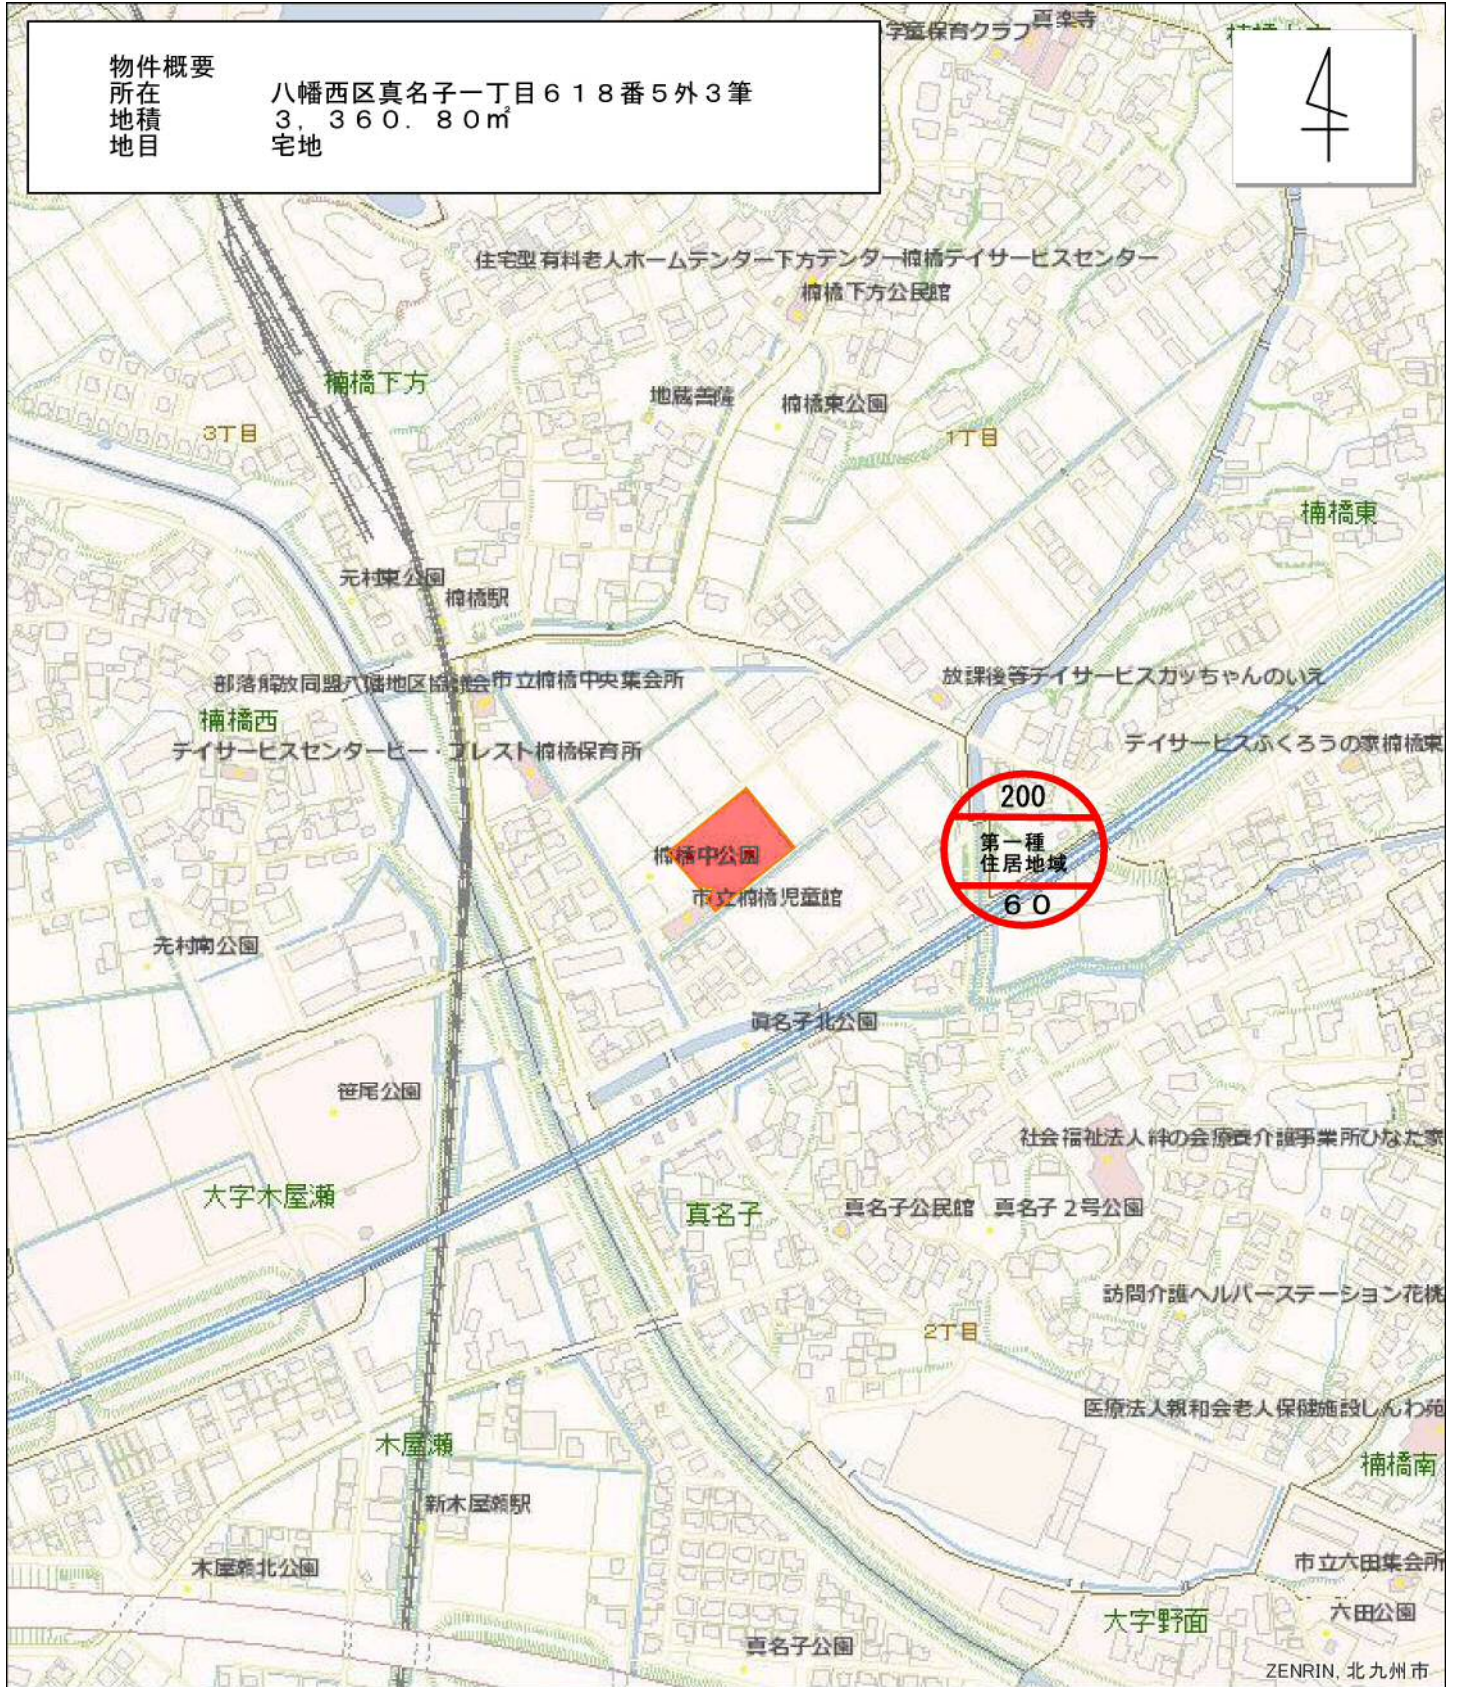

# 用途地域図

物件概要  
所在  
地積  
地目

八幡西区真名子一丁目618番5外3筆  
3,360.80㎡  
宅地

4

1:5,000

0 70 140 280 m