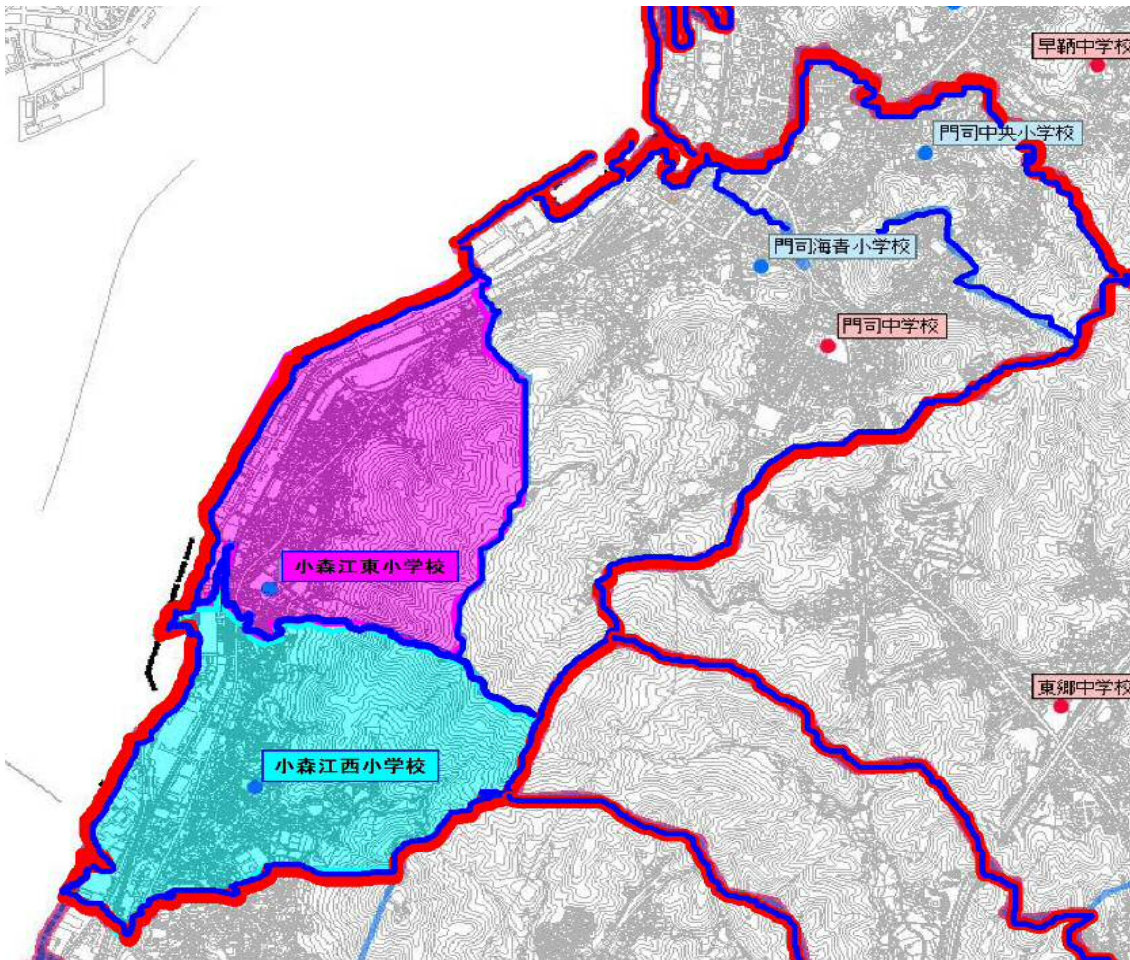

通学区域変更部分新旧対照表

新

小学校名	中学校名	町名	番号
<u>小森江</u>	門司	南本町	
<u>小森江</u>	門司	矢筈町	

旧

小学校名	中学校名	町名	番号
<u>小森江西</u>	門司	南本町	
<u>小森江西</u>	門司	矢筈町	

【現行】小森江西小学校・小森江東小学校通学区域

【統合後】小森江小学校通学区域