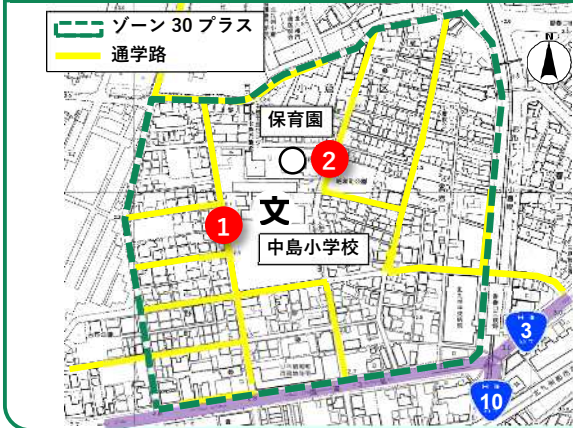

北九州市「ゾーン30プラス」地区別概要(R3整備計画)

柳町地区 (門司区)

ハンプ1箇所

中島地区 (小倉北区)

【保育園前】
ハンプ1箇所

【小学校前】
スムーズ横断歩道
1箇所

曾根東小地区 (小倉南区)

【保育園前】
ハンプ1箇所

医生ヶ丘・千代ヶ崎地区 (八幡西区)

ハンプ
スムーズ横断歩道1箇所

【小学校前】
スムーズ横断歩道
1箇所