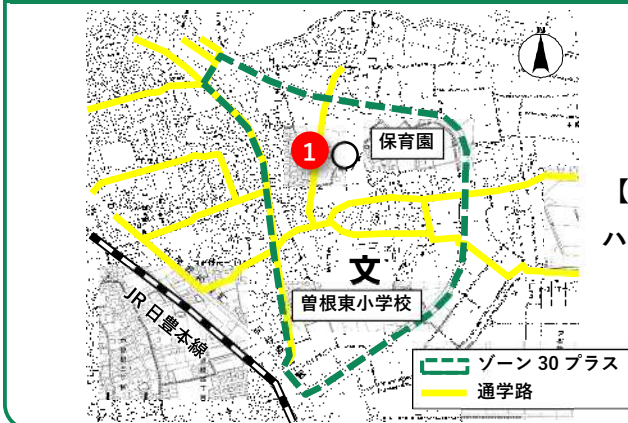

北九州市「ゾーン30プラス」地区別概要(R3整備計画)

柳町地区 (門司区)

ハンプ1箇所

中島地区 (小倉北区)

【保育園前】
ハンプ1箇所

【小学校前】
スムーズ横断歩道
1箇所

曾根東小地区 (小倉南区)

【保育園前】
ハンプ1箇所

医生ヶ丘・千代ヶ崎地区 (八幡西区)

ハンプ
スムーズ横断歩道1箇所

【小学校前】
スムーズ横断歩道
1箇所