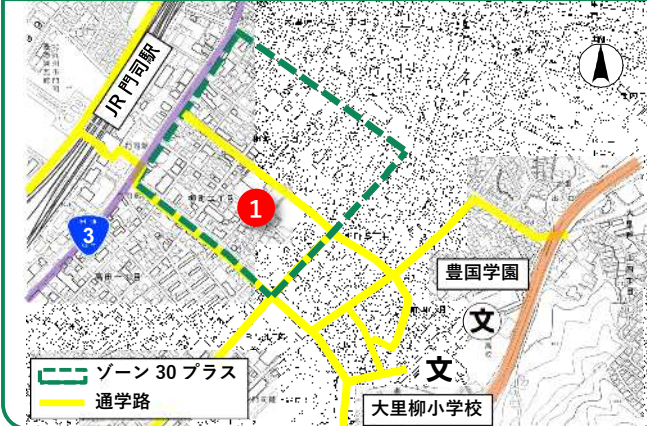

北九州市「ゾーン30プラス」地区別概要(R3整備計画)

柳町地区 (門司区)

ハンプ1箇所

中島地区 (小倉北区)

【保育園前】
ハンプ1箇所

【小学校前】
スムーズ横断歩道
1箇所

曾根東小地区 (小倉南区)

【保育園前】
ハンプ1箇所

医生ヶ丘・千代ヶ崎地区 (八幡西区)

ハンプ
スムーズ横断歩道1箇所

【小学校前】
スムーズ横断歩道
1箇所