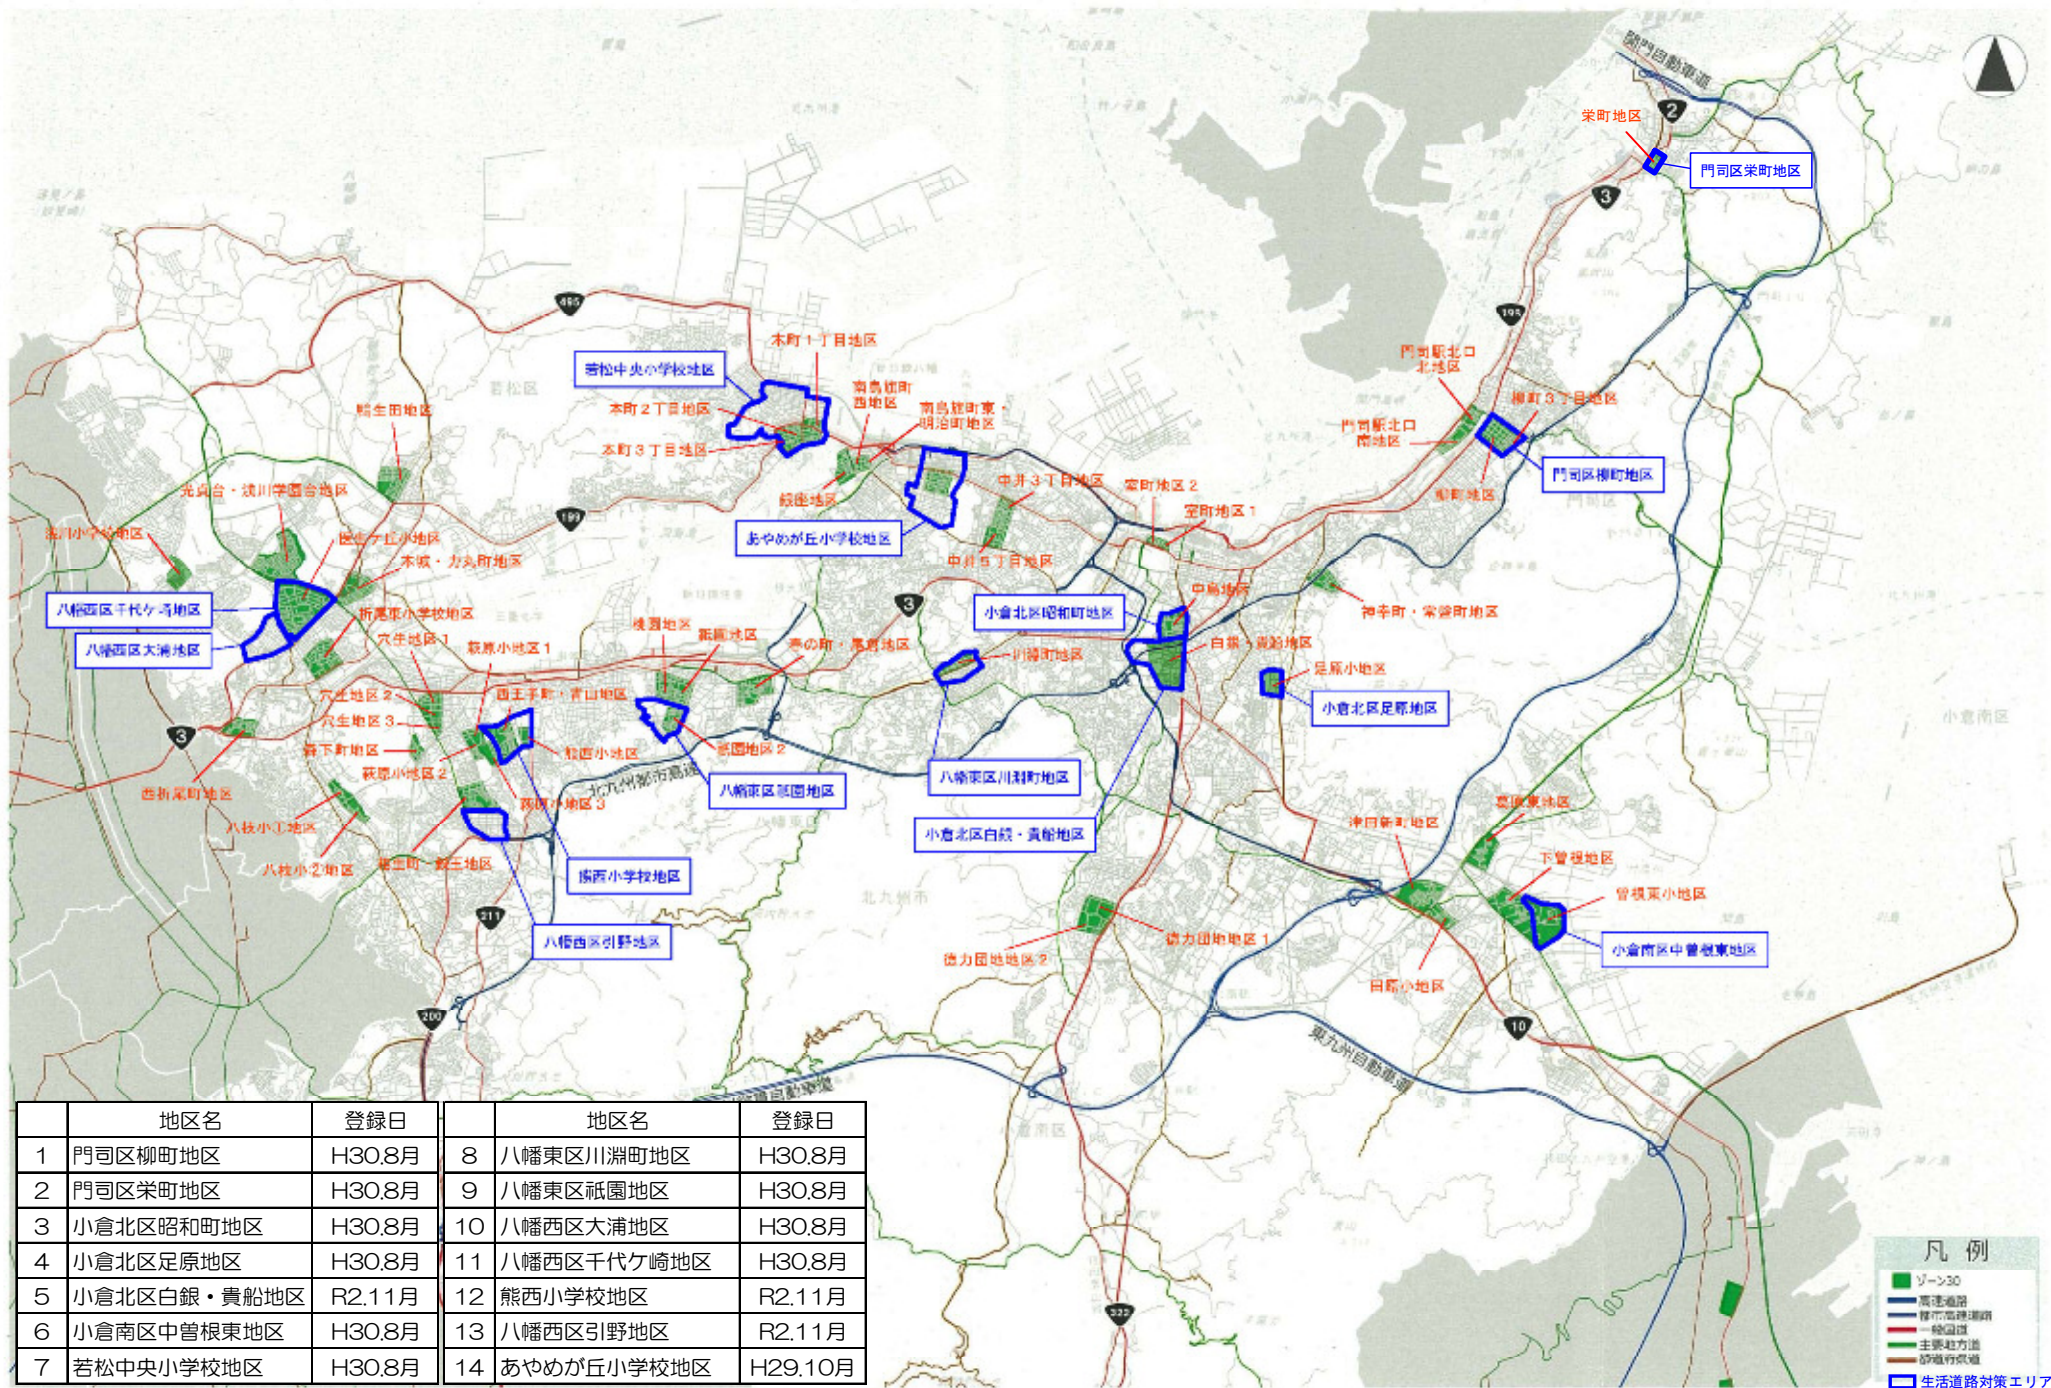

生活道路対策エリア 位置図

凡例

- ゾーン30
- 高速道路
- 幹線道路
- 一般道
- 主要地方道
- 市町村道
- 生活道路対策エリア