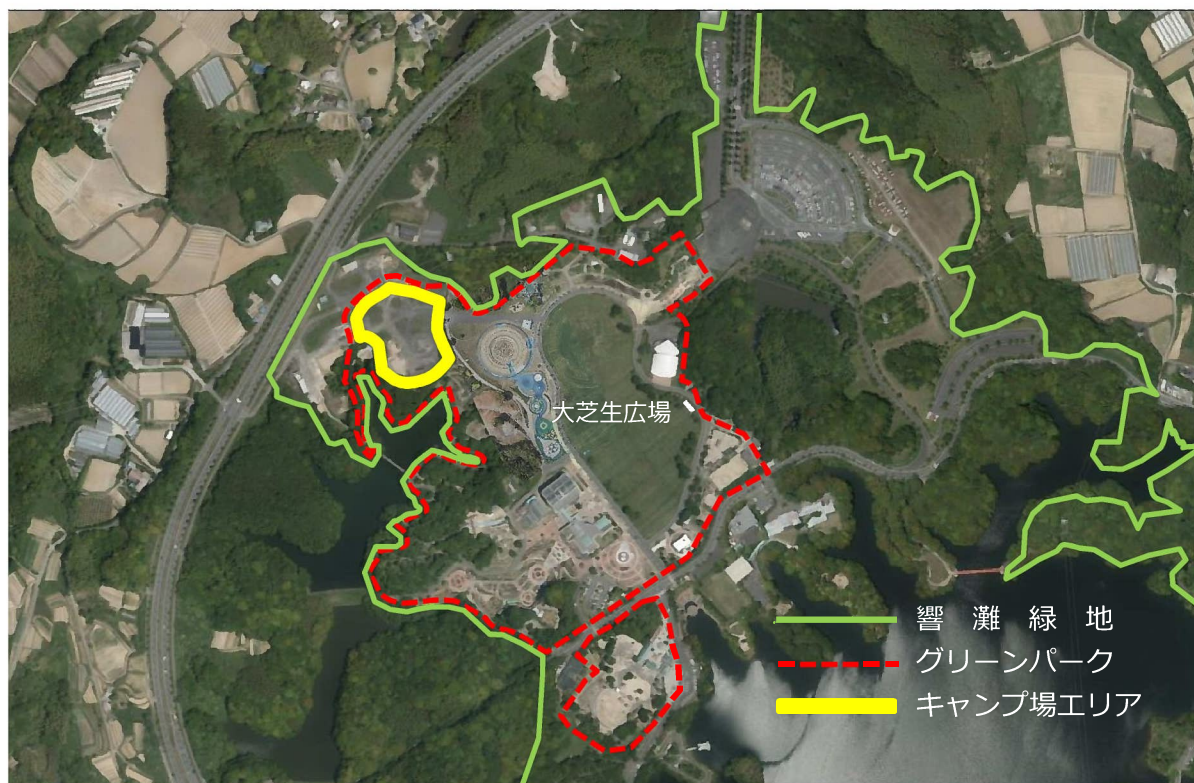

グリーンパークにキャンプ場が誕生！ ～2023年3月オープン予定～

本市では、都心に近い場所でも、豊かな自然の中で手軽にアウトドアが楽しめることから、都心近郊フィールドでのアーバンアウトドアを推進しています。

この度、グリーンパーク内において、民設民営により新たにキャンプ場の整備を行います。本キャンプ場の最大の魅力は 都心に近い“公園で遊んで公園に泊まれる”ことです。充実したアクティビティが豊富に揃うグリーンパークで、一日中遊んだ後は同園内で、ゆっくりとキャンプが楽しめます。

“都市公園（自然や豊かな緑）×アウトドアライフ（屋外生活・活動）”それぞれがもつ魅力を最大限に活かして、公園の新しい使い方やサービスを提供していきます。

記

- 1 場 所：響灘緑地（グリーンパーク）内〔大芝生広場の西側〕
- 2 事業者：響灘アーバンアウトドアパートナーズ
（構成：株式会社福岡放送、株式会社オリエンタルコンサルタンツ）
- 3 事業コンセプト：“遊び感覚で楽しみながら学べる空間”
「防災」「食育」「SDGs」などをテーマにワークショップやイベントの開催に積極的に取り組み、キャンプを通じて学び体験ができる環境を創出します。
- 4 事業概要
 - 名 称…^{ひびきなだ キャンプ ベース}HIBIKINADA CAMP BASE（仮称）
 - キャンプフィールド…約16,000㎡
 - 宿泊サイト数…58区画（電源付きオートサイト、フリーサイト）
 - 施 設…管理棟（物販有）1棟、炊事棟1棟（シャワー設備、トイレ有）
 - 設置管理許可…10年間を予定（更新は可能）
- 5 スケジュール（予定）

R4.5月～9月	造成工事（整地、園路整備、植栽など）…市施工
R4.10月～R5.2月	キャンプ施設の工事…事業者施工
R5.3月	キャンプ場営業開始

【グリーンパーク キャンプ場エリア 位置図】

【キャンプ場 イメージパース】

ひびきなだ キャンプ ベース
『HIBIKINADA CAMP BASE (仮称)』