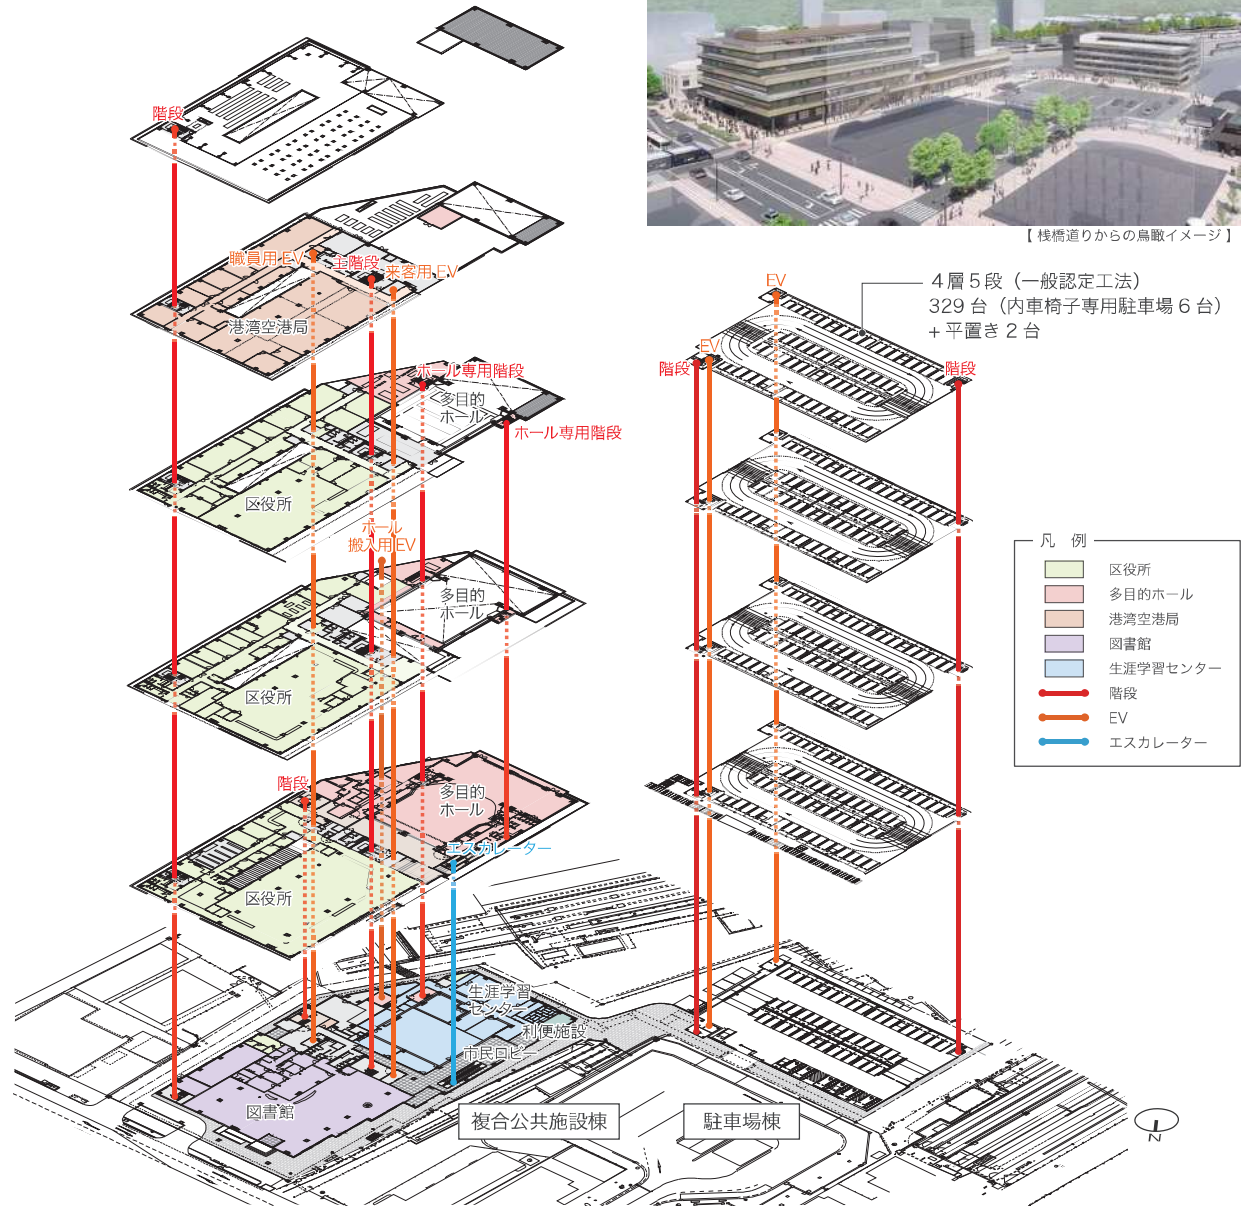

施設ゾーニング

5階

- 港湾空港局

- 多目的ホール
機械排煙室

4階

- 区役所

- 多目的ホール
空調機械室

3階

- 区役所

- 多目的ホール
音響調整室、調光・映写室

2階

- 区役所

- 多目的ホール
 - ・ホール：501席
 - 可動席設置による平土間利用
 - ・ホワイエ
 - ・楽屋

1階

- 図書館
 - ・開架図書約 9万冊
 - ・閉架図書約 11万冊
 - ・合計：約 20万冊
- 生涯学習センター
 - 大会議室、音楽室、会議室、絵画室、和室、事務室
- 便利施設
- 共用部
 - 市民ロビー、搬入口、守衛室、赤ちゃんの駅 他

全体平面計画

■ 利便施設

- ・ロータリーから利用しやすい視認性の高い場所に設置。
- ・「にぎわい広場」と連携可能。

■ 生涯学習センター・市民ロビー

- ・ロータリーから利用しやすく、「栄町銀天街への道」に面して配置。

■ 職員出入口・搬入口

- ・一般出入口と明確に分離。

■ にぎわいの創出

- ・「栄町銀天街への道」に面して、生涯学習センターや図書館などのにぎわいを創出する用途を配置。

■ 図書館

- ・人通りの多い棧橋通りに面して配置。