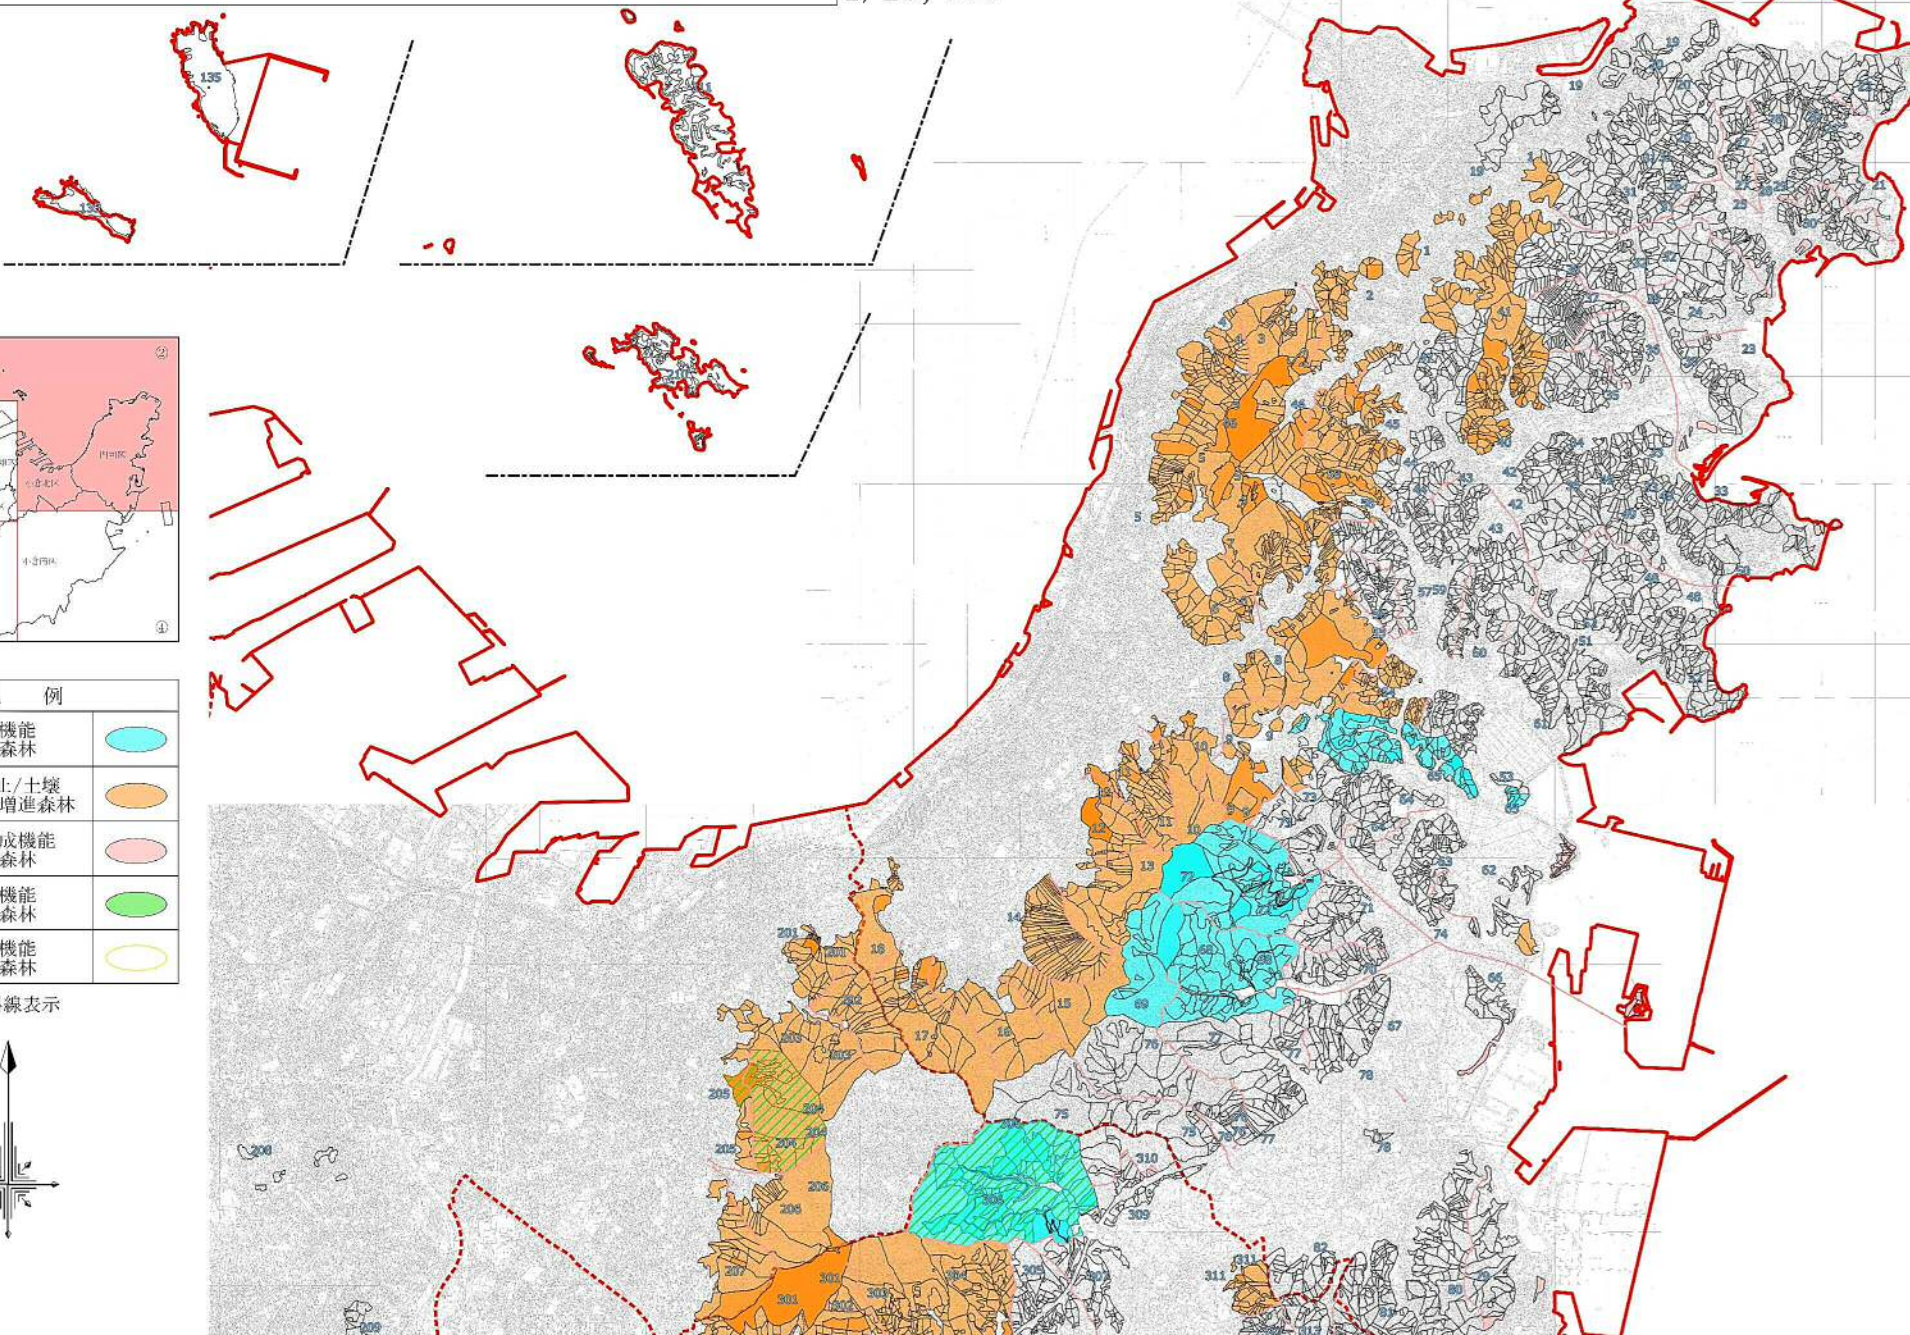

北九州市森林計画概要図

(公益的機能別施業森林区域図②)

1/25,000

凡 例	
水源涵養機能 維持増進森林	
山地災害防止/土壤 保全機能維持増進森林	
快適環境形成機能 維持増進森林	
保健文化機能 維持増進森林	
木材生産機能 維持増進森林	

※重複箇所は斜線表示